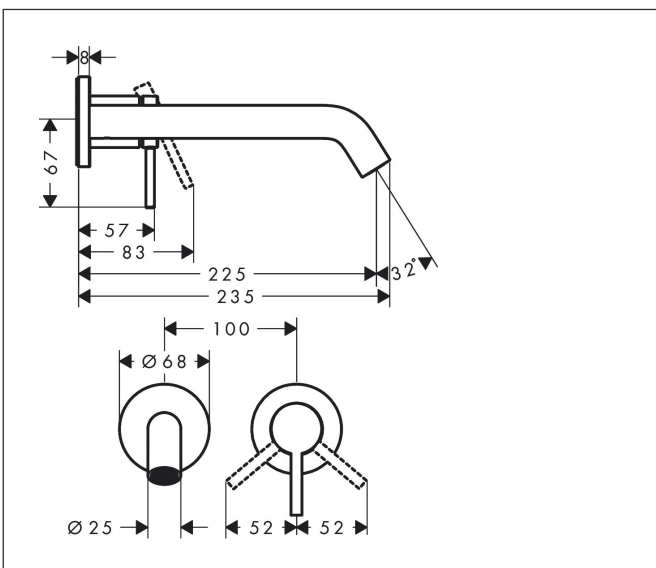

Ritning

Teknologi

Certifikat

Koder/standarder

- STA 1862