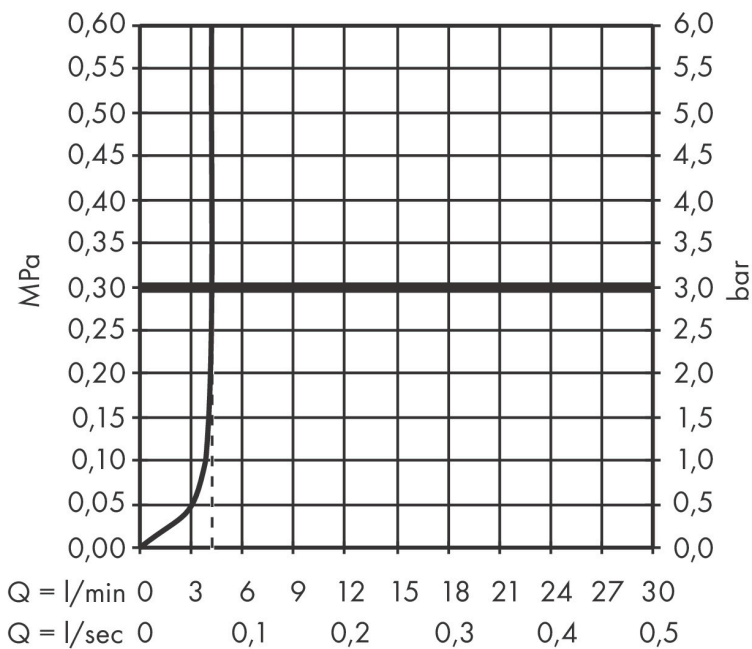

Varumärke	hansgrohe
Art. Namn	Tecturis S 1-grepps tvättställsblandare EcoSmart+ för inbyggnad i vägg med 22,5 cm pip
Art. Nr.	73351700
RSK-nr.	8276357
Ytskikt	Matt vit
Pos	1

Flödesdiagram