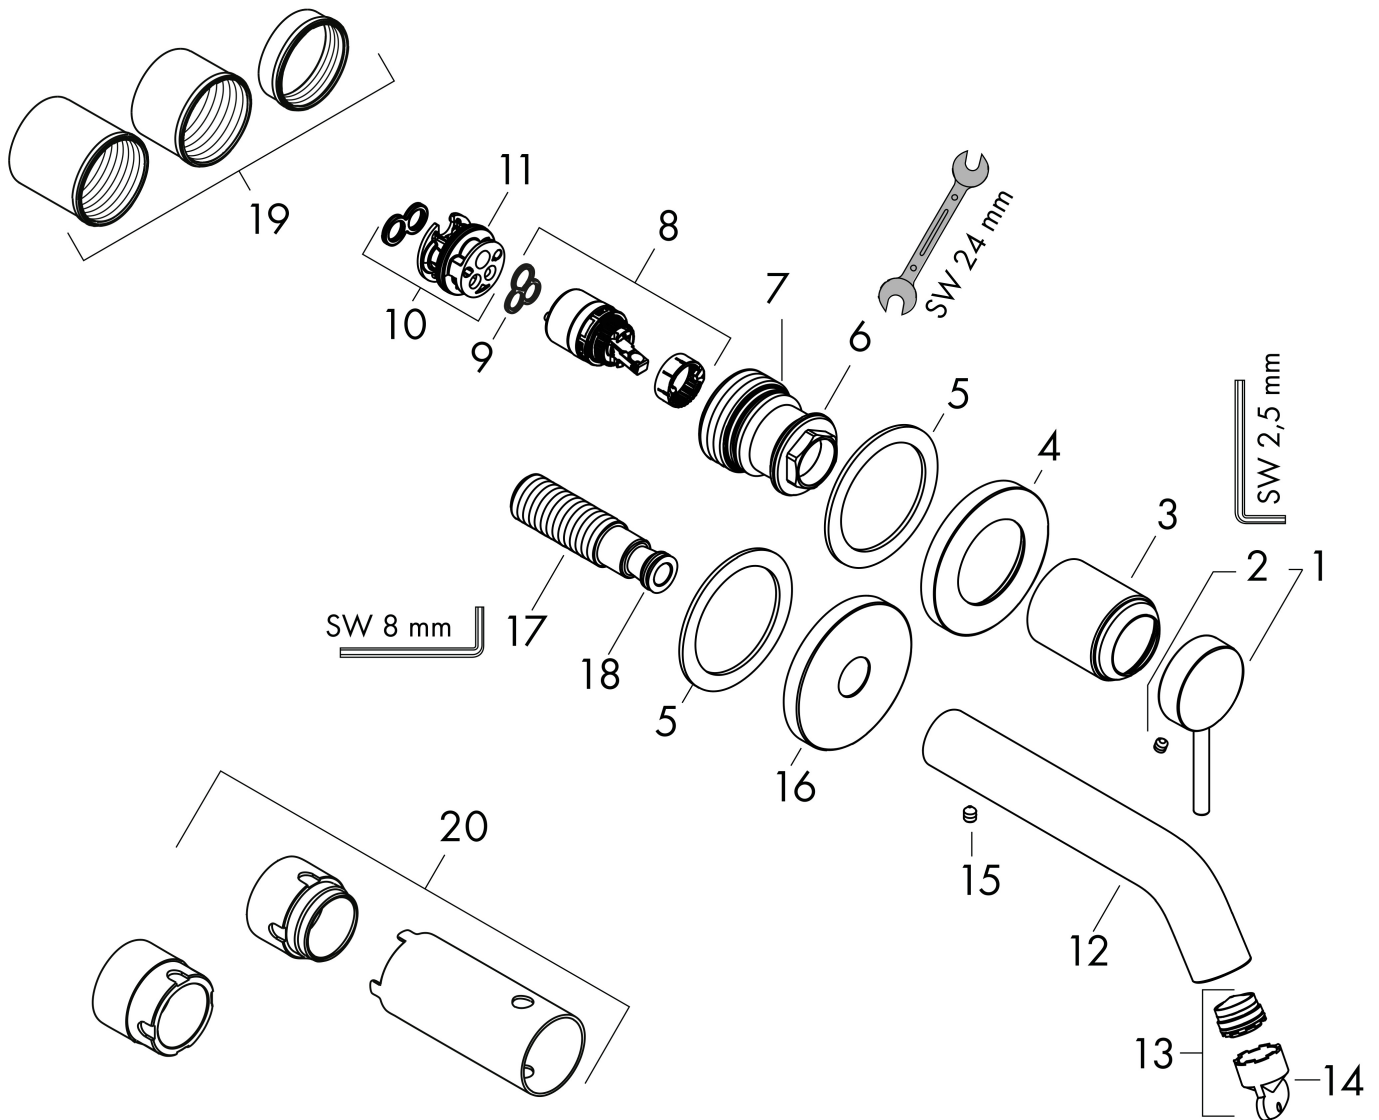

Varumärke	hansgrohe
Art. Namn	Tecturis S 1-grepps tvättställsblandare EcoSmart+ för inbyggnad i vägg med 22,5 cm pip
Art. Nr.	73351700
RSK-nr.	8276357
Ytskikt	Matt vit
Pos	1

Reservdelsritning för byggnadsår: >06/23