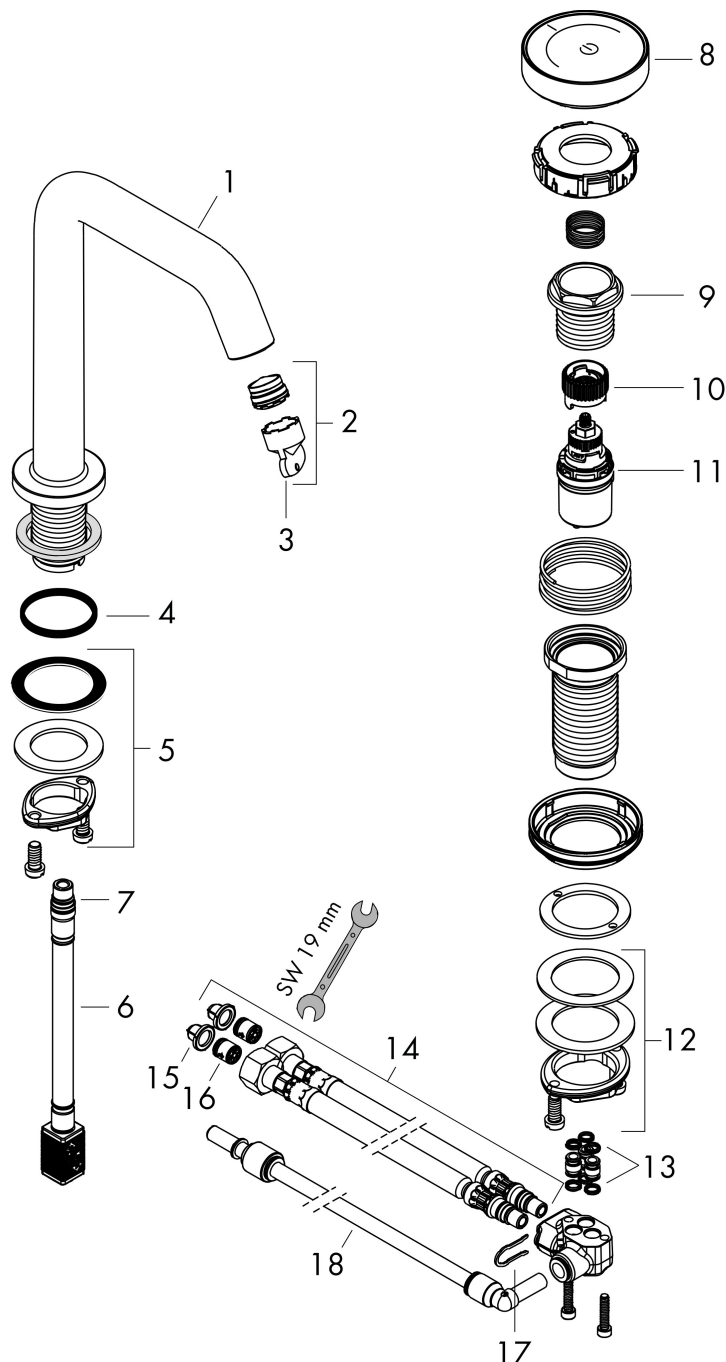

Varumärke	hansgrohe
Art. Namn	Tectoris S 2-håls tvättställsblandare 150 CoolStart EcoSmart+ med silventil
Art. Nr.	73353000
RSK-nr.	8276358
Ytskikt	Krom
Pos	1

Reservdelsritning för byggnadsår: >10/23