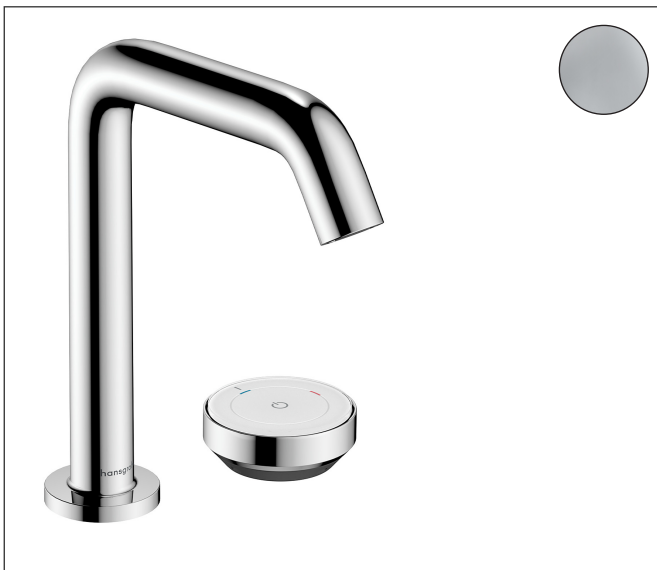

Varumärke	hansgrohe
Art. Namn	<b>Tectoris S</b> 2-håls tvättställsblandare 150 CoolStart EcoSmart+ med silventil
Art. Nr.	73353000
RSK-nr.	8276358
Ytskikt	Krom
Pos	1

## Funktioner

- består av: 2-håls tvättställsblandare, bottenventil
- ComfortZone: 150
- överhäng: 139 mm
- kranhöjd: 151 mm
- handtagsvariant: cylindergrepp
- stråltyp: normalstråle
- maximal flödesmängd vid 3 bar: 4 l/min
- Selectinsats med temperaturkontroll
- bekväm styrning med vrid- och tryckknapp
- material manöverelement: metallkropp, säkerhetsglas
- öppen bottenventil
- material bottenventil: metall
- flexibel placering av manöverelement
- ljudklass: I
- flödesklass: O
- pipen blir inte igenkalkad av vattenstänk
- quick connect anslutningslang
- EU taxonomy: max. 6 l/min - Substantial Contribution (SC) möjligt
- LEED: 50 % reduktion - max. 4,2 l/min
- BREEAM: nivå 3 - max. 4,5 l/min

## Flödesdiagram

Varumärke	hansgrohe
Art. Namn	<b>Tectoris S</b> 2-håls tvättställsblandare 150 CoolStart EcoSmart+ med silventil
Art. Nr.	73353000
RSK-nr.	8276358
Ytskikt	Krom
Pos	1

## Reservdelsritning för byggnadsår: >10/23

Varumärke hansgrohe  
 Art. Namn **Tecturis S** 2-håls tvättställsblandare 150 CoolStart EcoSmart+ med silventil  
 Art. Nr. 73353000  
 RSK-nr. 8276358  
 Ytskikt Krom  
 Pos 1