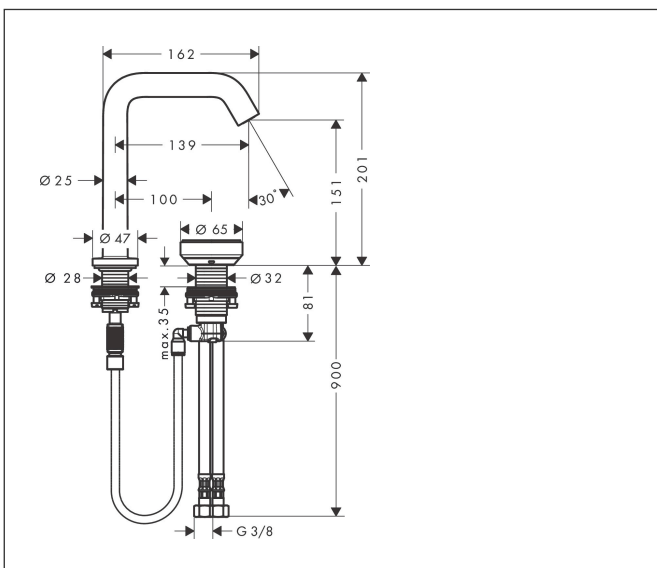

Ritning

Teknologi

Certifikat

Koder/standarder

- STA 1862