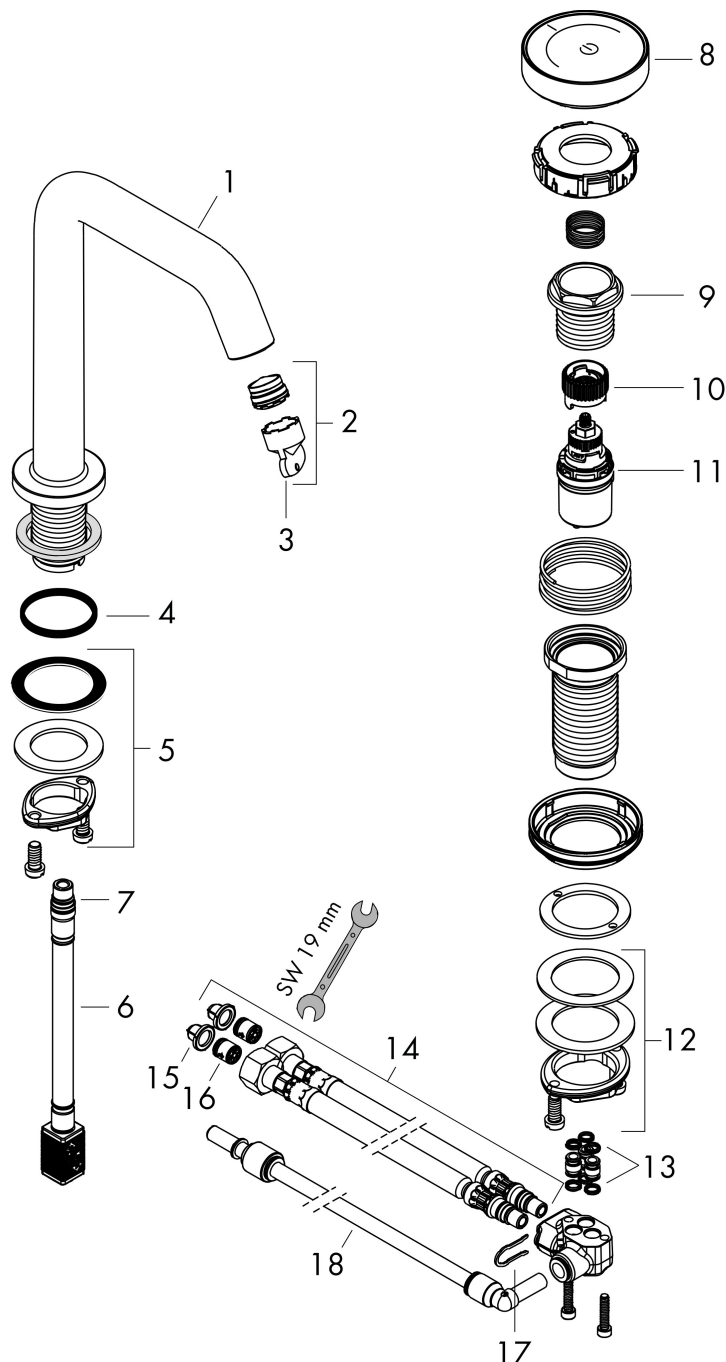

Varumärke hansgrohe
 Art. Namn **Tecturis S** 2-håls tvättställsblandare 150 CoolStart EcoSmart+ med silventil
 Art. Nr. 73353140
 RSK-nr. 8276359
 Ytskikt Borstad brons PVD
 Pos 1

Flödesdiagram

Varumärke	hansgrohe
Art. Namn	Tecturis S 2-håls tvättställsblandare 150 CoolStart EcoSmart+ med silventil
Art. Nr.	73353140
RSK-nr.	8276359
Ytskikt	Borstad brons PVD
Pos	1

Reservdelsritning för byggnadsår: >10/23

Varumärke	hansgrohe
Art. Namn	Tecturis S 2-håls tvättställsblandare 150 CoolStart EcoSmart+ med silventil
Art. Nr.	73353140
RSK-nr.	8276359
Ytskikt	Borstad brons PVD
Pos	1

Reservdelstilla för byggnadsår: >10/23

Pos.	Beskrivning	Art.nr.
1	Pip kpl.	87105140
2	Luftblandare kpl.	87100000
3	Monteringsverktyg	98987000
4	O-ring 26x4	92191000
5	null	92909000
6	null	92913000
7	O-ring 8x1,75	97827000
8	Grepp	87490140
9	Mutter	87491000
10	Greppadapter	92526000
11	Kartusch kpl.	92529000
12	null	13961000
13	O-ring 5x1,5	92805000
14	Anslutningsslang 900 mm M8x0,75 G3/8	92898000
15	Silpackning	95291000
16	Backventil DW 10	96456000
17	Klämma	98403000
18	Slang	87492000
a	Avlopp	50001140