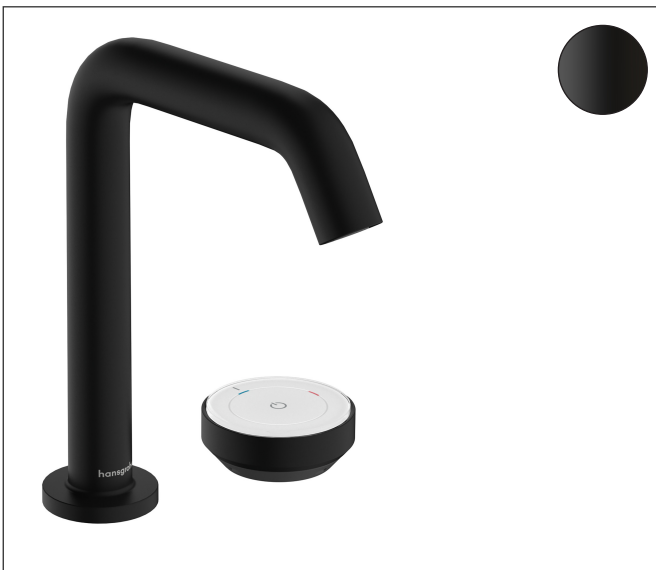

Varumärke	hansgrohe
Art. Namn	Tecturis S 2-håls tvättställsblandare 150 CoolStart EcoSmart+ med silventil
Art. Nr.	73353670
RSK-nr.	8276360
Ytskikt	Matt svart
Pos	1

Produktbild

Funktioner

- består av: 2-håls tvättställsblandare, bottenventil
- ComfortZone: 150
- överhäng: 139 mm
- kranhöjd: 151 mm
- handtagsvariant: cylindergrepp
- stråltyp: normalstråle
- maximal flödesmängd vid 3 bar: 4 l/min
- Selectinsats med temperaturkontroll
- bekväm styrning med vrid- och tryckknapp
- material manöverelement: metallkropp, säkerhetsglas
- öppen bottenventil
- material bottenventil: metall
- flexibel placering av manöverelement
- ljudklass: I
- flödesklass: O
- pipen blir inte igenkalkad av vattenstänk
- quick connect anslutningslang
- EU taxonomy: max. 6 l/min - Substantial Contribution (SC) möjligt
- LEED: 50 % reduktion - max. 4,2 l/min
- BREEAM: nivå 3 - max. 4,5 l/min

Ritning

Teknologi

Certifikat

Koder/standarder

- STA 1862

Varumärke hansgrohe
 Art. Namn **Tecturis S** 2-håls tvättställsblandare 150 CoolStart EcoSmart+ med silventil
 Art. Nr. 73353670
 RSK-nr. 8276360
 Ytskikt Matt svart
 Pos 1

Flödesdiagram

Varumärke	hansgrohe
Art. Namn	Tecturis S 2-håls tvättställsblandare 150 CoolStart EcoSmart+ med silventil
Art. Nr.	73353670
RSK-nr.	8276360
Ytskikt	Matt svart
Pos	1

Reservdelsritning för byggnadsår: >10/23

Varumärke	hansgrohe
Art. Namn	Tecturis S 2-håls tvättställsblandare 150 CoolStart EcoSmart+ med silventil
Art. Nr.	73353670
RSK-nr.	8276360
Ytskikt	Matt svart
Pos	1

Reservdelista för byggnadsår: >10/23