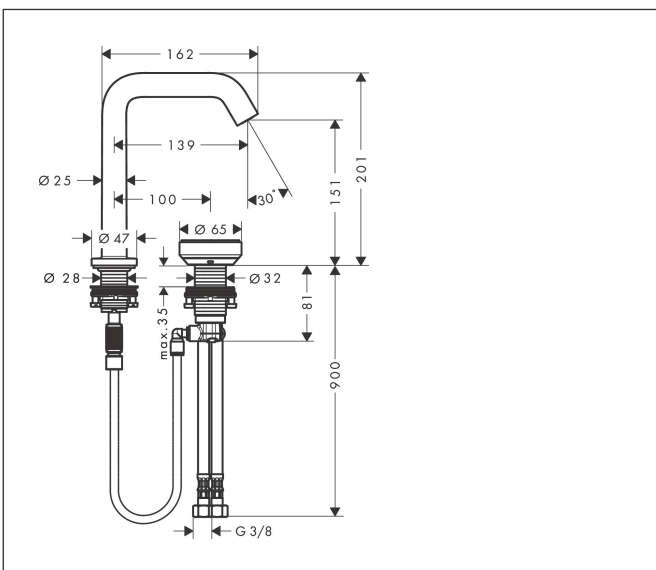

Varumärke	hansgrohe
Art. Namn	Tecturis S 2-håls tvättställsblandare 150 CoolStart EcoSmart+ med silventil
Art. Nr.	73353670
RSK-nr.	8276360
Ytskikt	Matt svart
Pos	1

Produktbild

Funktioner

- består av: 2-håls tvättställsblandare, bottenventil
- ComfortZone: 150
- överhäng: 139 mm
- kranhöjd: 151 mm
- handtagsvariant: cylindergrepp
- stråltyp: normalstråle
- maximal flödesmängd vid 3 bar: 4 l/min
- Selectinsats med temperaturkontroll
- bekväm styrning med vrid- och tryckknapp
- material manöverelement: metallkropp, säkerhetsglas
- öppen bottenventil
- material bottenventil: metall
- flexibel placering av manöverelement
- ljudklass: I
- flödesklass: O
- pipen blir inte igenkalkad av vattenstänk
- quick connect anslutningslang
- EU taxonomy: max. 6 l/min - Substantial Contribution (SC) möjligt
- LEED: 50 % reduktion - max. 4,2 l/min
- BREEAM: nivå 3 - max. 4,5 l/min

Ritning

Teknologi

Certifikat

Koder/standarder

- STA 1862

Varumärke hansgrohe
 Art. Namn **Tecturis S** 2-håls tvättställsblandare 150 CoolStart EcoSmart+ med silventil
 Art. Nr. 73353670
 RSK-nr. 8276360
 Ytskikt Matt svart
 Pos 1

Flödesdiagram

Varumärke	hansgrohe
Art. Namn	Tecturis S 2-håls tvättställsblandare 150 CoolStart EcoSmart+ med silventil
Art. Nr.	73353670
RSK-nr.	8276360
Ytskikt	Matt svart
Pos	1

Reservdelsritning för byggnadsår: >10/23

Varumärke	hansgrohe
Art. Namn	Tecturis S 2-håls tvättställsblandare 150 CoolStart EcoSmart+ med silventil
Art. Nr.	73353670
RSK-nr.	8276360
Ytskikt	Matt svart
Pos	1

Reservdelista för byggnadsår: >10/23