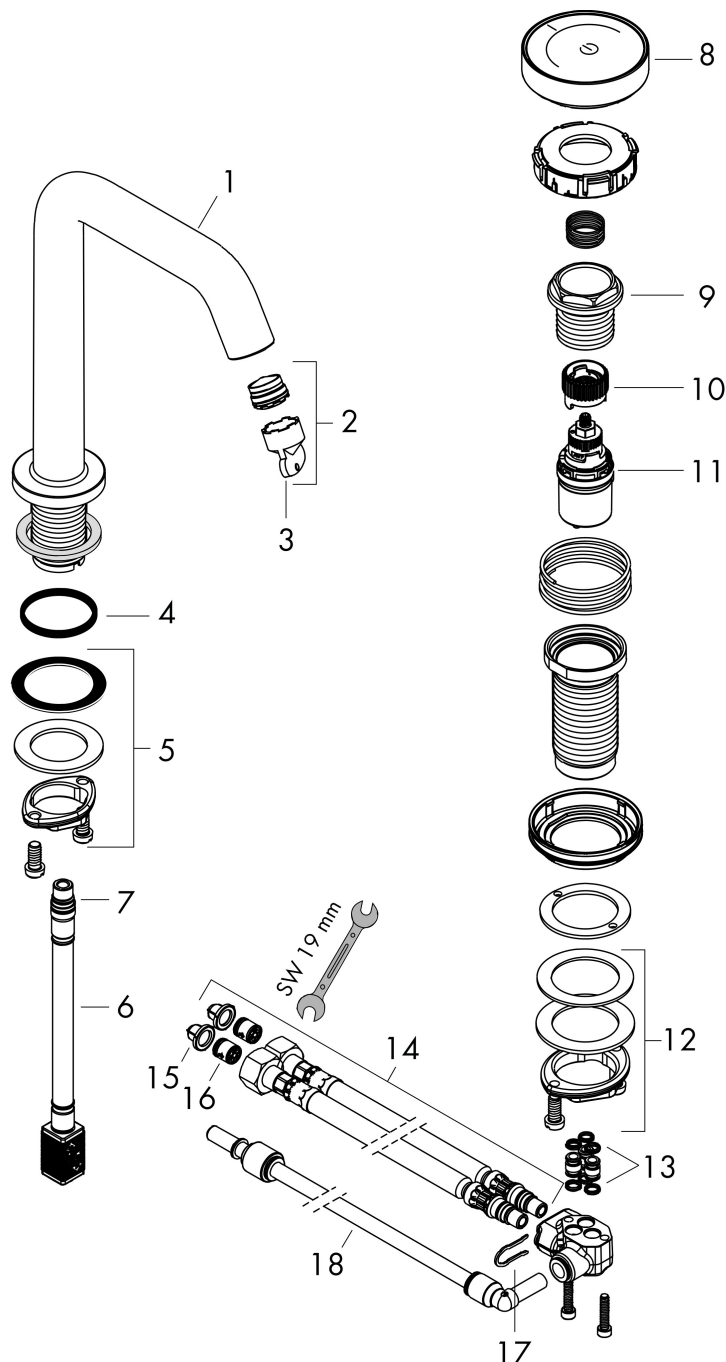

Varumärke	hansgrohe
Art. Namn	Tecturis S 2-håls tvättställsblandare 150 CoolStart EcoSmart+ med silventil
Art. Nr.	73353670
RSK-nr.	8276360
Ytskikt	Matt svart
Pos	1

Produktbild

Funktioner

- består av: 2-håls tvättställsblandare, bottenventil
- ComfortZone: 150
- överhäng: 139 mm
- kranhöjd: 151 mm
- handtagsvariant: cylindergrepp
- stråltyp: normalstråle
- maximal flödesmängd vid 3 bar: 4 l/min
- Selectinsats med temperaturkontroll
- bekväm styrning med vrid- och tryckknapp
- material manöverelement: metallkropp, säkerhetsglas
- öppen bottenventil
- material bottenventil: metall
- flexibel placering av manöverelement
- ljudklass: I
- flödesklass: O
- pipen blir inte igenkalkad av vattenstänk
- quick connect anslutningslang
- EU taxonomy: max. 6 l/min - Substantial Contribution (SC) möjligt
- LEED: 50 % reduktion - max. 4,2 l/min
- BREEAM: nivå 3 - max. 4,5 l/min

Ritning

Teknologi

Certifikat

Koder/standarder

- STA 1862

Varumärke hansgrohe
 Art. Namn **Tecturis S** 2-håls tvättställsblandare 150 CoolStart EcoSmart+ med silventil
 Art. Nr. 73353670
 RSK-nr. 8276360
 Ytskikt Matt svart
 Pos 1

Flödesdiagram

Varumärke	hansgrohe
Art. Namn	Tecturis S 2-håls tvättställsblandare 150 CoolStart EcoSmart+ med silventil
Art. Nr.	73353670
RSK-nr.	8276360
Ytskikt	Matt svart
Pos	1

Reservdelsritning för byggnadsår: >10/23

Varumärke	hansgrohe
Art. Namn	Tecturis S 2-håls tvättställsblandare 150 CoolStart EcoSmart+ med silventil
Art. Nr.	73353670
RSK-nr.	8276360
Ytskikt	Matt svart
Pos	1

Reservdelista för byggnadsår: >10/23