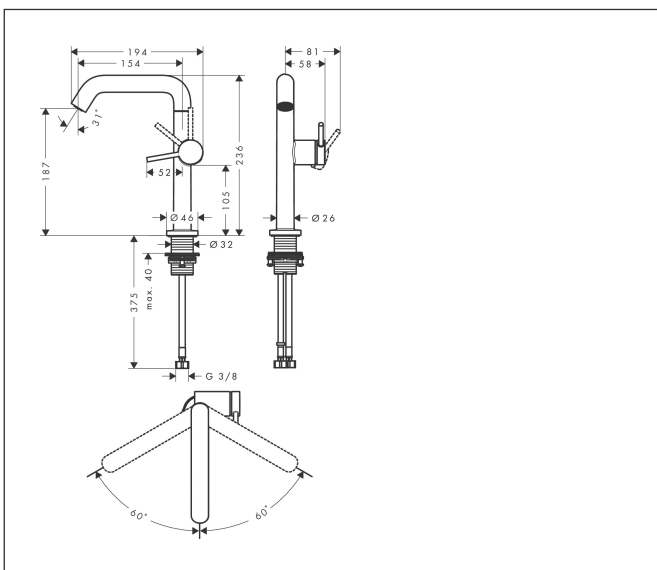

| | |
|-----------|---|
| Varumärke | hansgrohe |
| Art. Namn | Tecturis S 1-grepps tvättställsblandare 210 Fine CoolStart EcoSmart+ med svängbar pip och push-open ventil |
| Art. Nr. | 73360000 |
| RSK-nr. | 8276362 |
| Ytskikt | Krom |
| Pos | 1 |

Produktbild

Funktioner

- består av: 1-grepps tvättställsblandare, bottenventil
- ComfortZone: 210
- överhäng: 154 mm
- kranhöjd: 187 mm
- handtagsvariant: spakhandtag
- svängradie 120°
- stråltyp: normalstråle
- maximal flödesmängd vid 3 bar: 4 l/min
- keramisk avstängning
- push-open avloppsventil G 1 ¼
- material bottenventil: metall
- ljudklass: I
- flödesklass: O
- EU taxonomy: max. 6 l/min - Substantial Contribution (SC) möjligt
- LEED: 50 % reduktion - max. 4,2 l/min
- BREEAM: nivå 3 - max. 4,5 l/min

Ritning

Teknologi

Certifikat

Koder/standarder

- STA 1862

| | |
|-----------|---|
| Varumärke | hansgrohe |
| Art. Namn | Tecturis S 1-grepps tvättställsblandare 210 Fine CoolStart EcoSmart+ med svängbar pip och push-open ventil |
| Art. Nr. | 73360000 |
| RSK-nr. | 8276362 |
| Ytskikt | Krom |
| Pos | 1 |

Flödesdiagram

| | |
|-----------|---|
| Varumärke | hansgrohe |
| Art. Namn | Tecturis S 1-grepps tvättställsblandare 210 Fine CoolStart EcoSmart+ med svängbar pip och push-open ventil |
| Art. Nr. | 73360000 |
| RSK-nr. | 8276362 |
| Ytskikt | Krom |
| Pos | 1 |