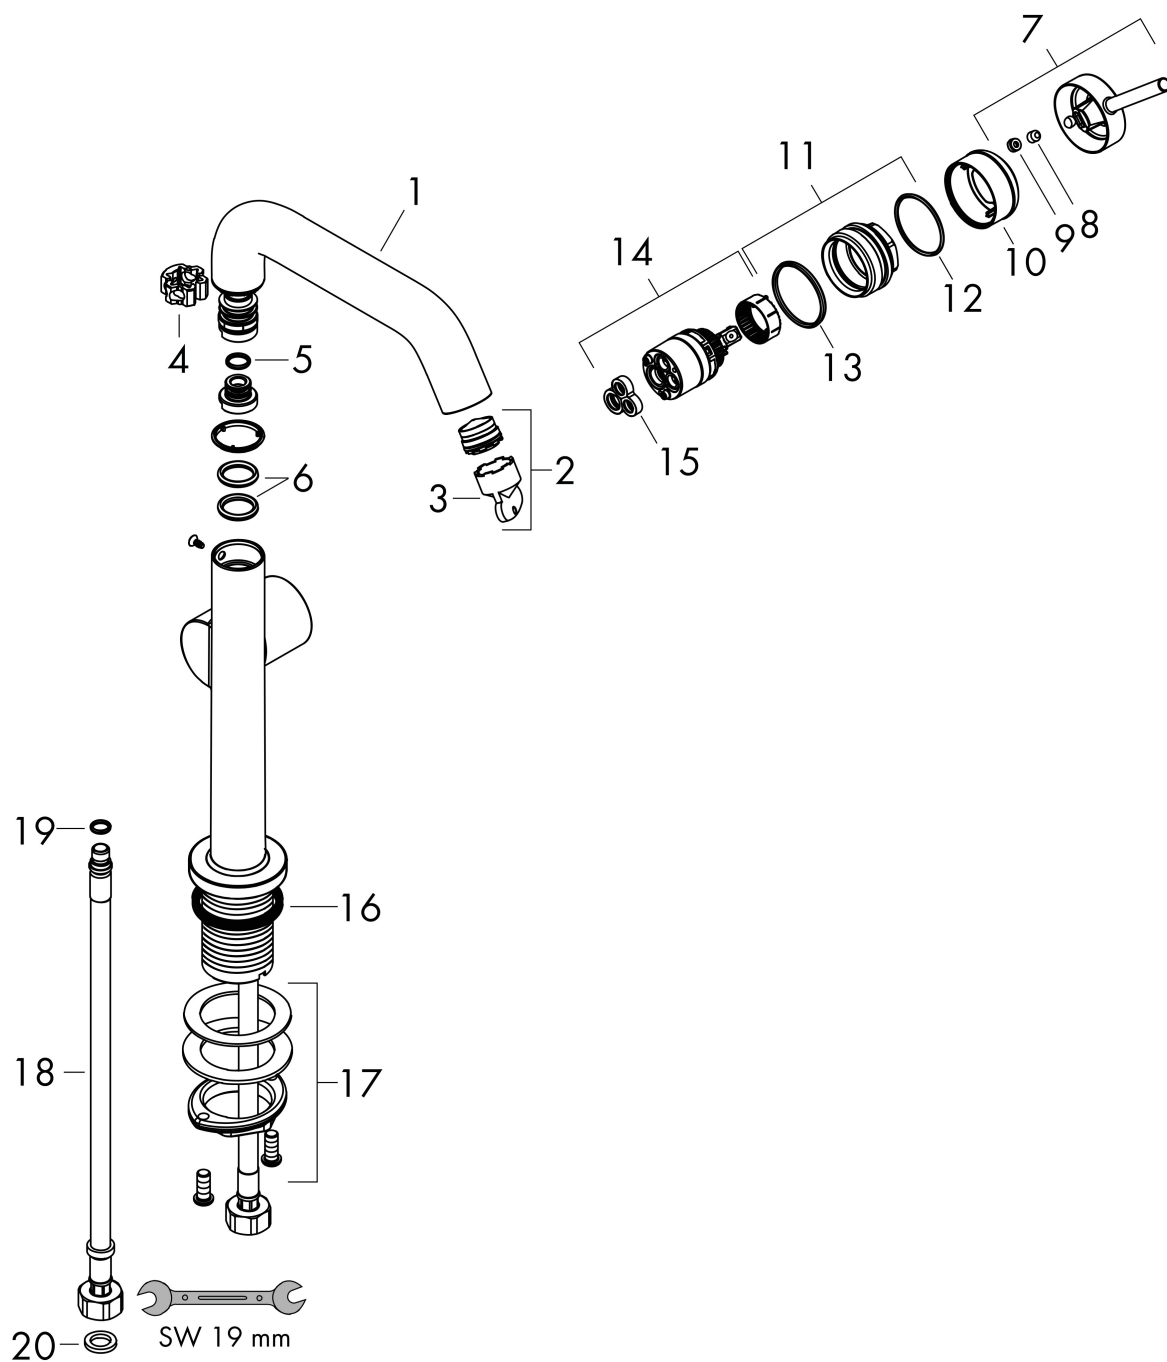

Produktbild

Funktioner

- består av: 1-grepps tvättställsblandare, bottenventil
- ComfortZone: 210
- överhäng: 154 mm
- kranhöjd: 187 mm
- handtagsvariant: spakhandtag
- svängradie 120°
- stråltyp: normalstråle
- maximal flödesmängd vid 3 bar: 4 l/min
- keramisk avstängning
- push-open avloppsventil G 1 ¼
- material bottenventil: metall
- ljudklass: I
- flödesklass: O
- EU taxonomy: max. 6 l/min - Substantial Contribution (SC) möjligt
- LEED: 50 % reduktion - max. 4,2 l/min
- BREEAM: nivå 3 - max. 4,5 l/min

Ritning

Teknologi

Certifikat

Koder/standarder

- STA 1862

| | |
|-----------|---|
| Varumärke | hansgrohe |
| Art. Namn | Tecturis S 1-grepps tvättställsblandare 210 Fine CoolStart EcoSmart+ med svängbar pip och push-open ventil |
| Art. Nr. | 73360000 |
| RSK-nr. | 8276362 |
| Ytskikt | Krom |
| Pos | 1 |

Flödesdiagram

| | |
|-----------|---|
| Varumärke | hansgrohe |
| Art. Namn | Tecturis S 1-grepps tvättställsblandare 210 Fine CoolStart EcoSmart+ med svängbar pip och push-open ventil |
| Art. Nr. | 73360000 |
| RSK-nr. | 8276362 |
| Ytskikt | Krom |
| Pos | 1 |

Reservdelsritning för byggnadsår: >06/23

| | |
|-----------|---|
| Varumärke | hansgrohe |
| Art. Namn | Tecturis S 1-grepps tvättställsblandare 210 Fine CoolStart EcoSmart+ med svängbar pip och push-open ventil |
| Art. Nr. | 73360000 |
| RSK-nr. | 8276362 |
| Ytskikt | Krom |
| Pos | 1 |