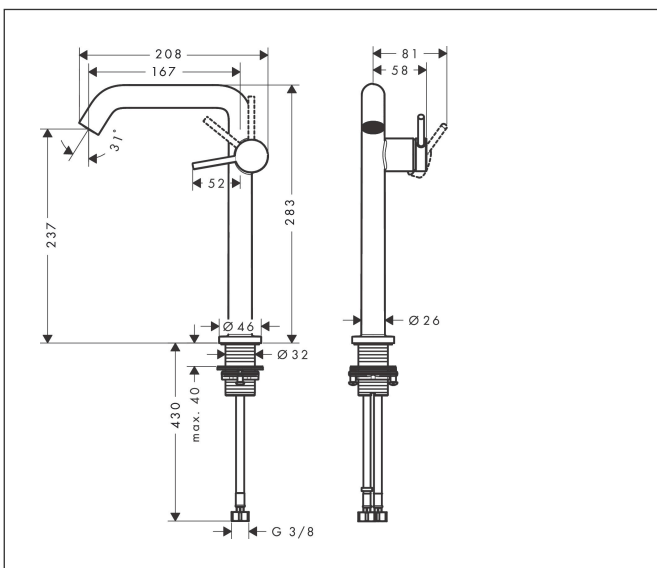

Ritning

Teknologi

Certifikat

Koder/standarder

- STA 1862