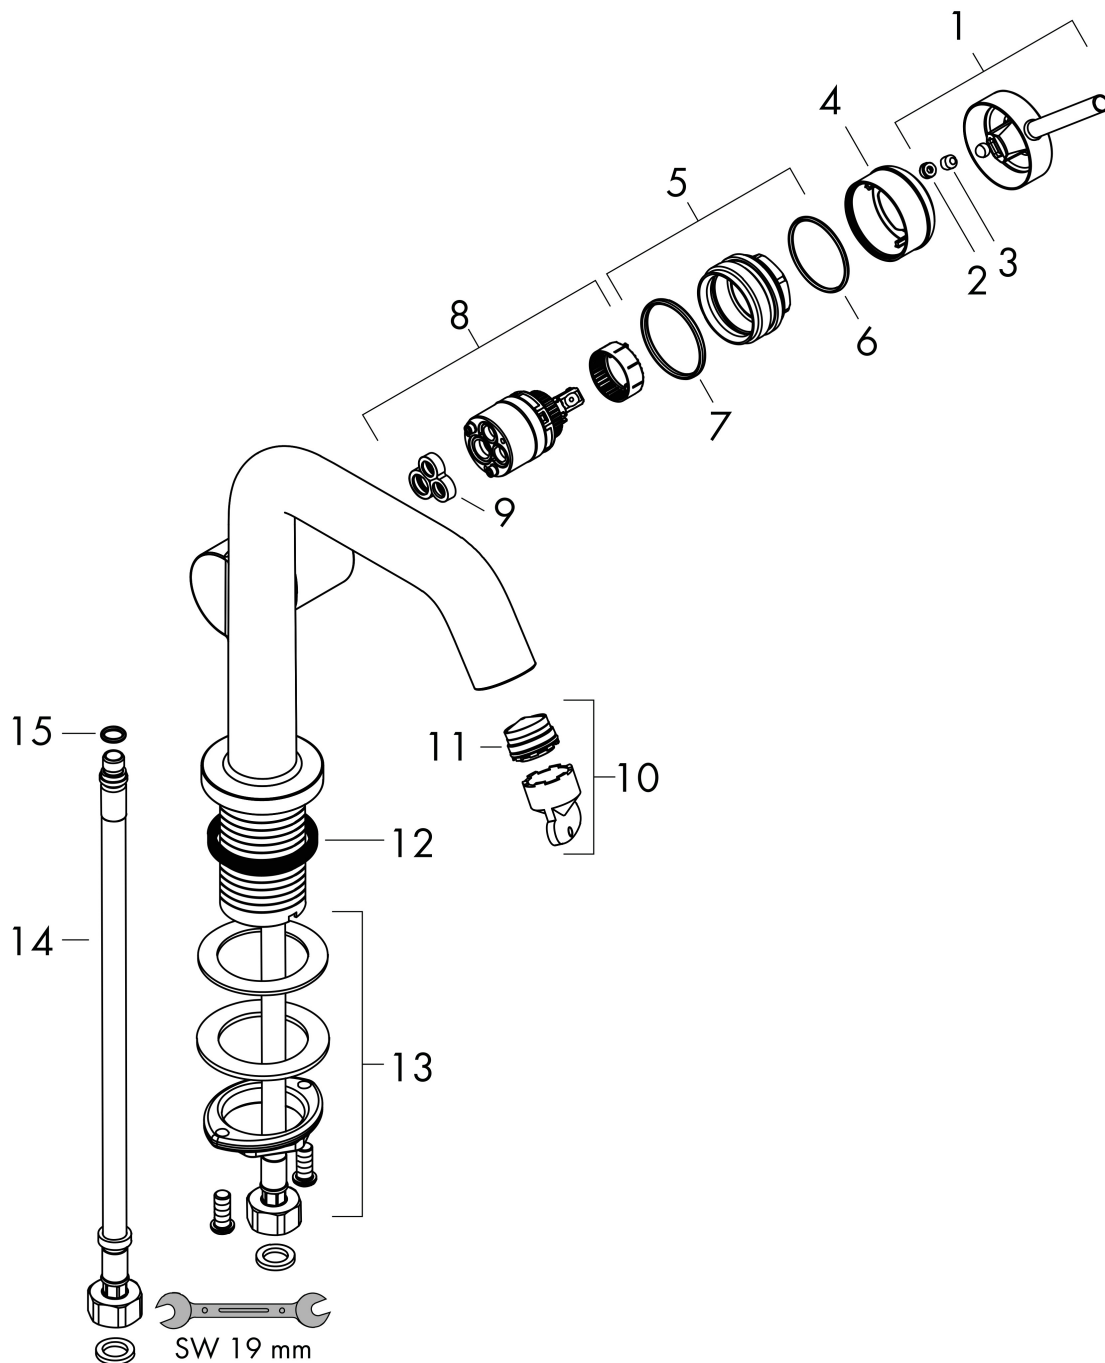

Varumärke	hansgrohe
Art. Namn	Tecturis S 1-grepps tvättställsblandare 240 Fine CoolStart EcoSmart+ med push-open ventil
Art. Nr.	73370700
RSK-nr.	8276369
Ytskikt	Matt vit
Pos	1

Reservdelsritning för byggnadsår: >06/23