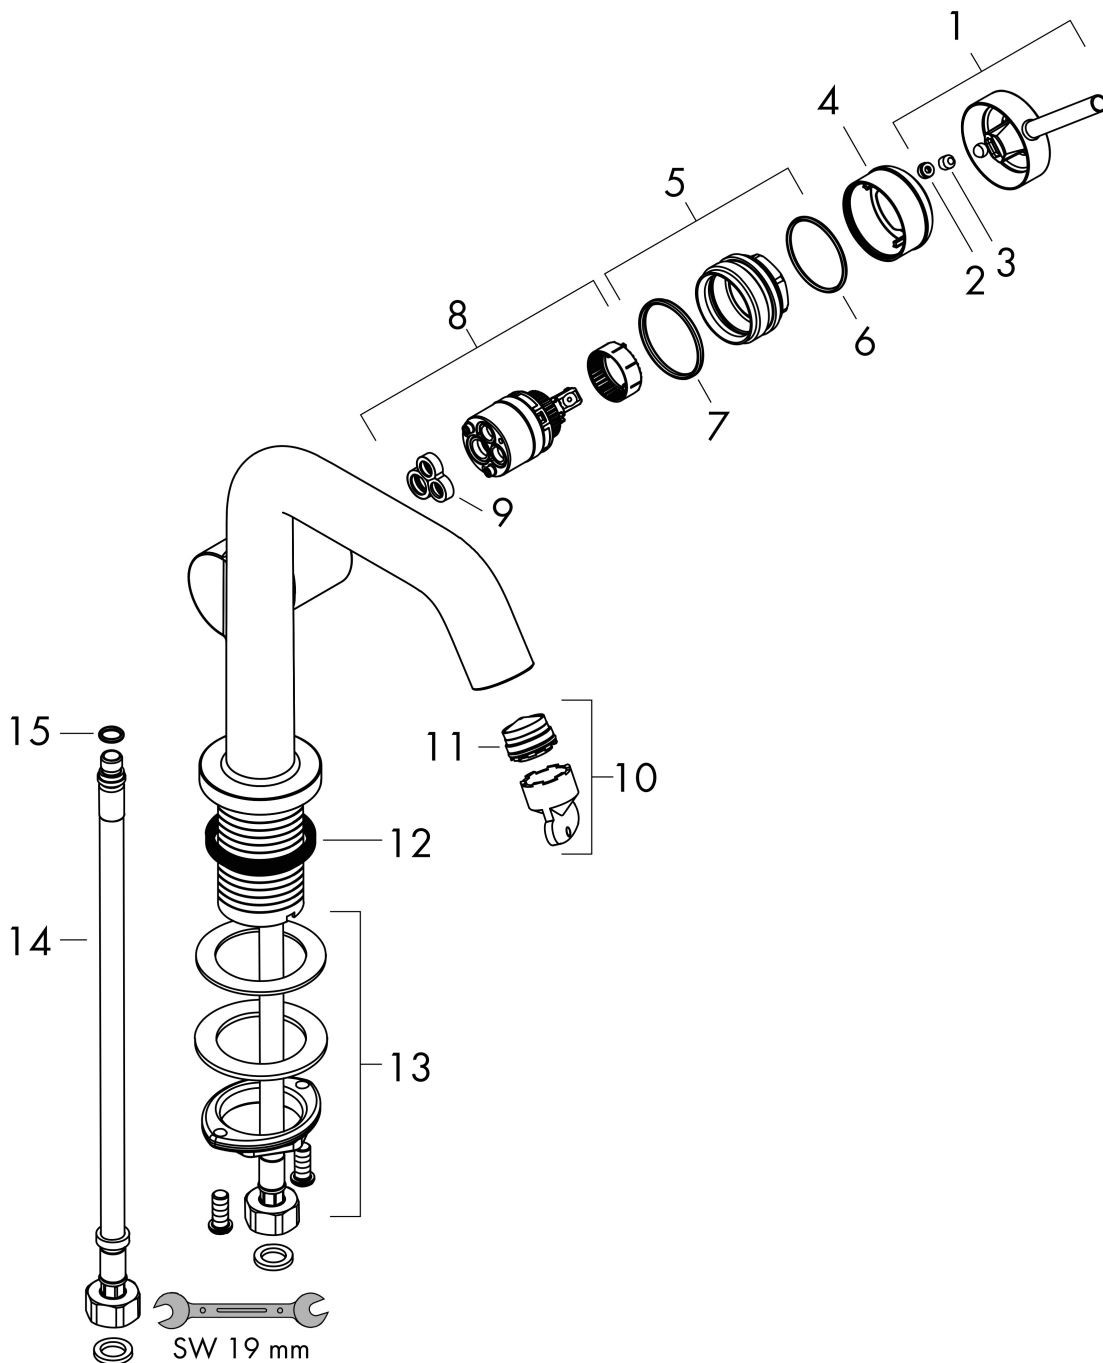

Varumärke	hansgrohe
Art. Namn	Tecturis S 1-grepps tvättställsblandare 240 Fine CoolStart EcoSmart+ utan bottenventil
Art. Nr.	73372670
RSK-nr.	8276372
Ytskikt	Matt svart
Pos	1

Produktbild

Funktioner

- ComfortZone: 240
- överhäng: 167 mm
- kranhöjd: 230 mm
- handtagsvariant: spakhandtag
- stråltyp: normalstråle
- maximal flödesmängd vid 3 bar: 4 l/min
- keramisk avstängning
- ljudklass: I
- flödesklass: O
- EU taxonomy: max. 6 l/min - Substantial Contribution (SC) möjligt
- LEED: 50 % reduktion - max. 4,2 l/min
- BREEAM: nivå 3 - max. 4,5 l/min

Ritning

Teknologi

Certifikat

Koder/standarder

- STA 1862

Varumärke hansgrohe
 Art. Namn **Tecturis S** 1-grepps tvättställsblandare 240 Fine CoolStart EcoSmart+ utan bottenventil
 Art. Nr. 73372670
 RSK-nr. 8276372
 Ytskikt Matt svart
 Pos 1

Flödesdiagram

Varumärke	hansgrohe
Art. Namn	Tecturis S 1-grepps tvättställsblandare 240 Fine CoolStart EcoSmart+ utan bottenventil
Art. Nr.	73372670
RSK-nr.	8276372
Ytskikt	Matt svart
Pos	1

Reservdelsritning för byggnadsår: >06/23

Varumärke hansgrohe
 Art. Namn **Tecturis S** 1-grepps tvättställsblandare 240 Fine CoolStart EcoSmart+ utan bottenventil
 Art. Nr. 73372670
 RSK-nr. 8276372
 Ytskikt Matt svart
 Pos 1

Reservdelslista för byggnadsår: >06/23