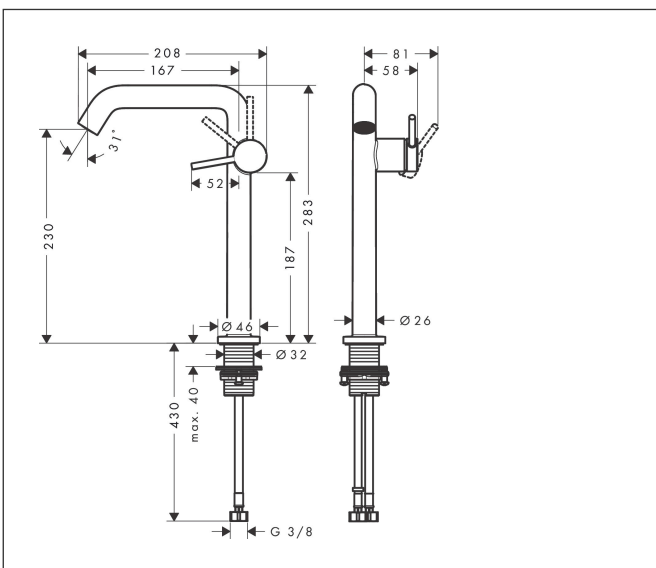

Varumärke	hansgrohe
Art. Namn	Tecturis S 1-grepps tvättställsblandare 240 Fine CoolStart EcoSmart+ utan bottenventil
Art. Nr.	73372670
RSK-nr.	8276372
Ytskikt	Matt svart
Pos	1

Produktbild

Funktioner

- ComfortZone: 240
- överhäng: 167 mm
- kranhöjd: 230 mm
- handtagsvariant: spakhandtag
- stråltyp: normalstråle
- maximal flödesmängd vid 3 bar: 4 l/min
- keramisk avstängning
- ljudklass: I
- flödesklass: O
- EU taxonomy: max. 6 l/min - Substantial Contribution (SC) möjligt
- LEED: 50 % reduktion - max. 4,2 l/min
- BREEAM: nivå 3 - max. 4,5 l/min

Ritning

Teknologi

Certifikat

Koder/standarder

- STA 1862

Varumärke hansgrohe
 Art. Namn **Tecturis S** 1-grepps tvättställsblandare 240 Fine CoolStart EcoSmart+ utan bottenventil
 Art. Nr. 73372670
 RSK-nr. 8276372
 Ytskikt Matt svart
 Pos 1

Flödesdiagram

Varumärke	hansgrohe
Art. Namn	Tecturis S 1-grepps tvättställsblandare 240 Fine CoolStart EcoSmart+ utan bottenventil
Art. Nr.	73372670
RSK-nr.	8276372
Ytskikt	Matt svart
Pos	1

Reservdelsritning för byggnadsår: >06/23

Varumärke hansgrohe
 Art. Namn **Tecturis S** 1-grepps tvättställsblandare 240 Fine CoolStart EcoSmart+ utan bottenventil
 Art. Nr. 73372670
 RSK-nr. 8276372
 Ytskikt Matt svart
 Pos 1

Reservdelslista för byggnadsår: >06/23