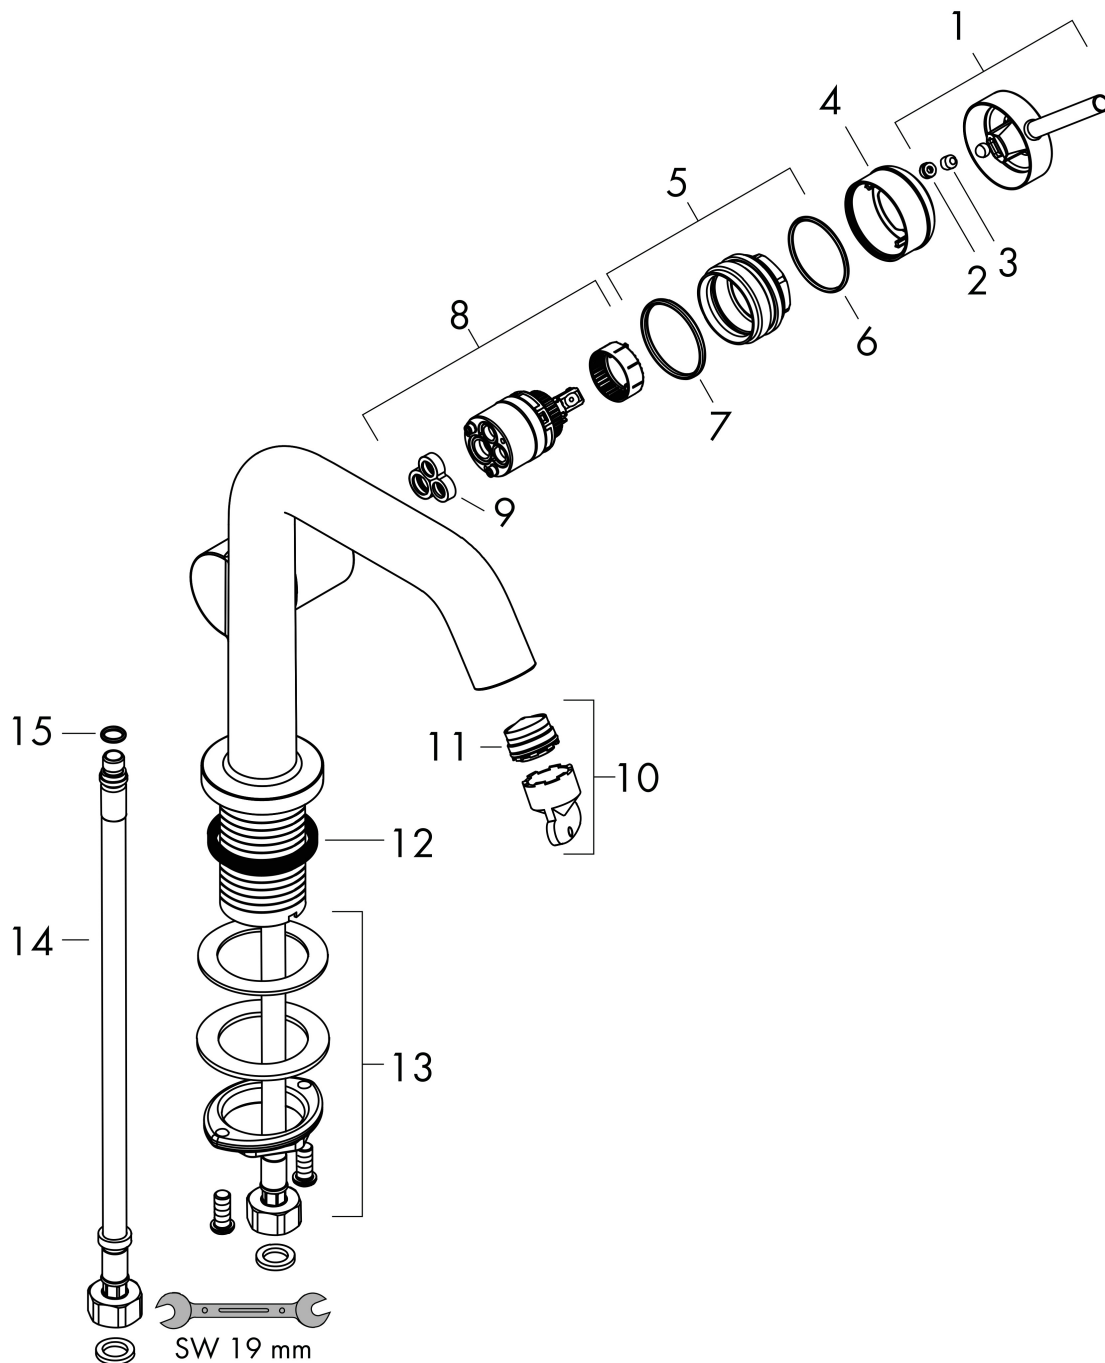

Varumärke	hansgrohe
Art. Namn	Tecturis S 1-grepps tvättställsblandare 240 Fine CoolStart EcoSmart+ utan bottenventil
Art. Nr.	73372700
RSK-nr.	8276373
Ytskikt	Matt vit
Pos	1

Reservdelsritning för byggnadsår: >06/23