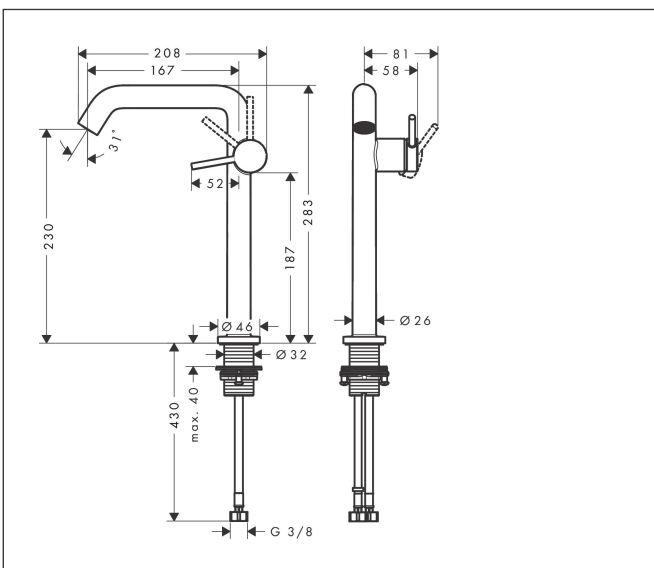

Ritning

Teknologi

Certifikat

Koder/standarder

- STA 1862