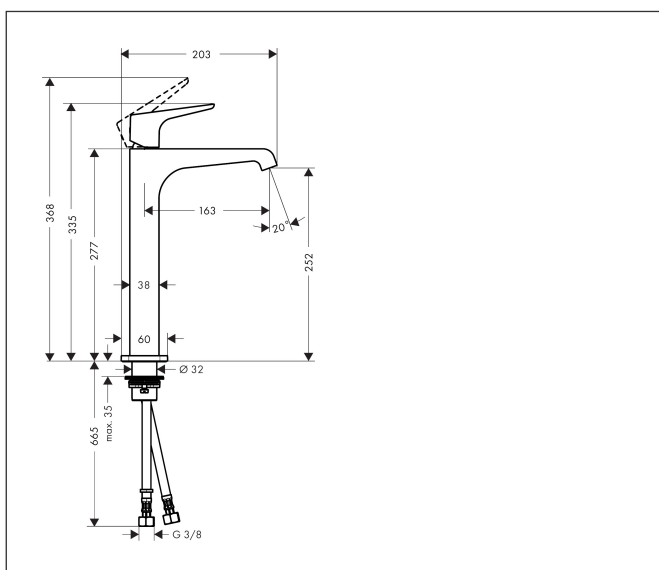

Varumärke	AXOR
Art. Namn	AXOR Citterio E 1-grepps tvättställsblandare 250 utan lyftventil
Art. Nr.	36113000
RSK-nr.	8277525
Ytskikt	Krom
Pos	1

Produktbild

Funktioner

- består av: 1-grepps tvättställsblandare, bottenventil
- ComfortZone: 250
- överhäng: 163 mm
- kranhöjd: 252 mm
- handtagsvariant: spakhandtag
- stråltyp: laminarstråle
- maximal flödesmängd vid 3 bar: 5 l/min
- keramisk avstängning
- temperaturbegränsning inställningsbar
- öppen bottenventil
- ljudklass: I
- flödesklass: O
- EU taxonomy: max. 6 l/min - Substantial Contribution (SC) möjligt
- LEED: 35 % reduktion - max. 5,4 l/min
- BREEAM: nivå 2 - max. 7,5 l/min

Ritning

Teknologi

Certifikat

Koder/standarder

- STA 1370

Varumärke AXOR
 Art. Namn **AXOR Citterio E** 1-grepps tvättställsblandare 250 utan lyftventil
 Art. Nr. 36113000
 RSK-nr. 8277525
 Ytskikt Krom
 Pos 1

Flödesdiagram

1 Med flödesreducering
 2 Utan flödeskontroll

Varumärke	AXOR
Art. Namn	AXOR Citterio E 1-grepps tvättställsblandare 250 utan lyftventil
Art. Nr.	36113000
RSK-nr.	8277525
Ytskikt	Krom
Pos	1

Reservdelsritning för byggnadsår: >02/16

Varumärke	AXOR
Art. Namn	AXOR Citterio E 1-grepps tvättställsblandare 250 utan lyftventil
Art. Nr.	36113000
RSK-nr.	8277525
Ytskikt	Krom
Pos	1

Reservdelista för byggnadsår: >02/16