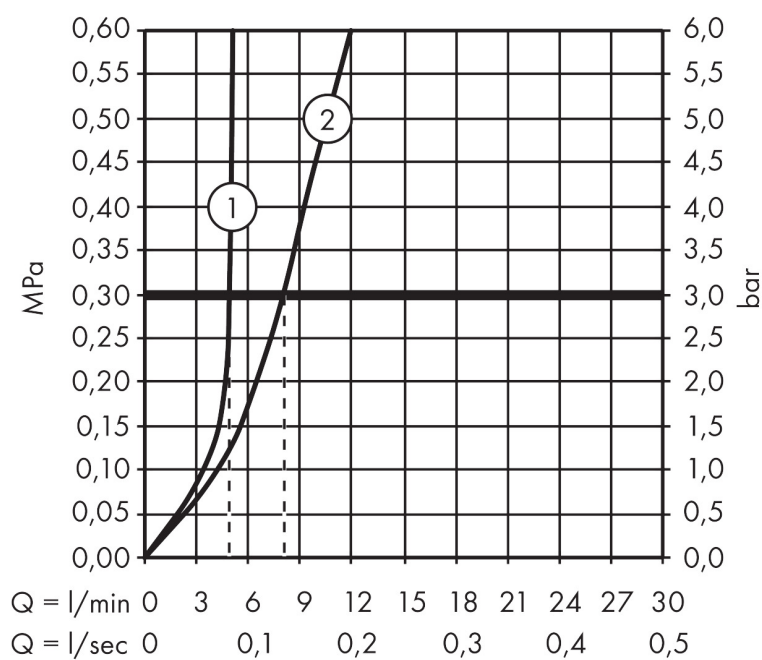

Varumärke AXOR
Art. Namn **AXOR Citterio E** 1-grepps tvättställsblandare 250 utan lyftventil
Art. Nr. 36113000
RSK-nr. 8277525
Ytskikt Krom
Pos 1

Flödesdiagram

1 Med flödesreducering
2 Utan flödeskontroll