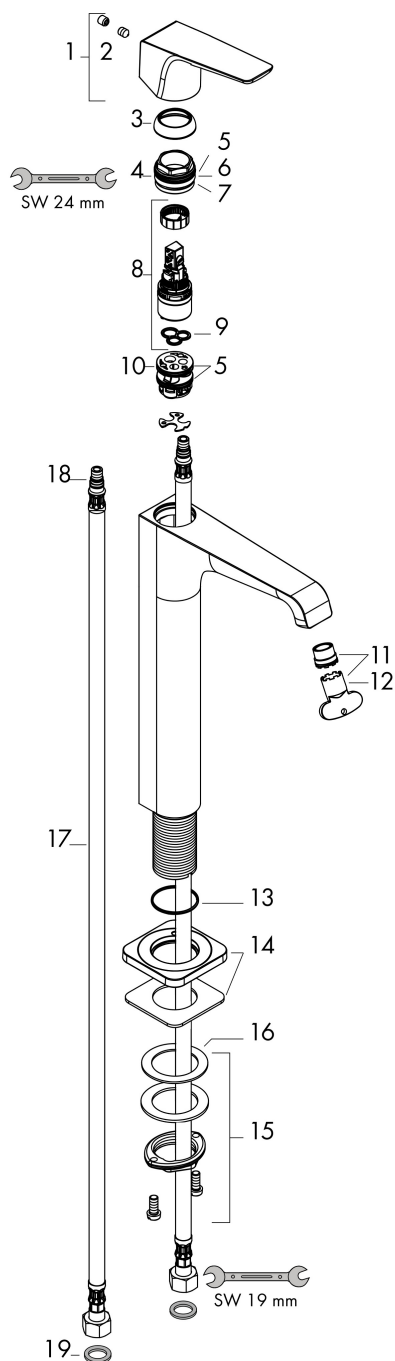

Varumärke	AXOR
Art. Namn	AXOR Citterio E 1-grepps tvättställsblandare 250 utan lyftventil
Art. Nr.	36113000
RSK-nr.	8277525
Ytskikt	Krom
Pos	1

Reservdelsritning för byggnadsår: >02/16