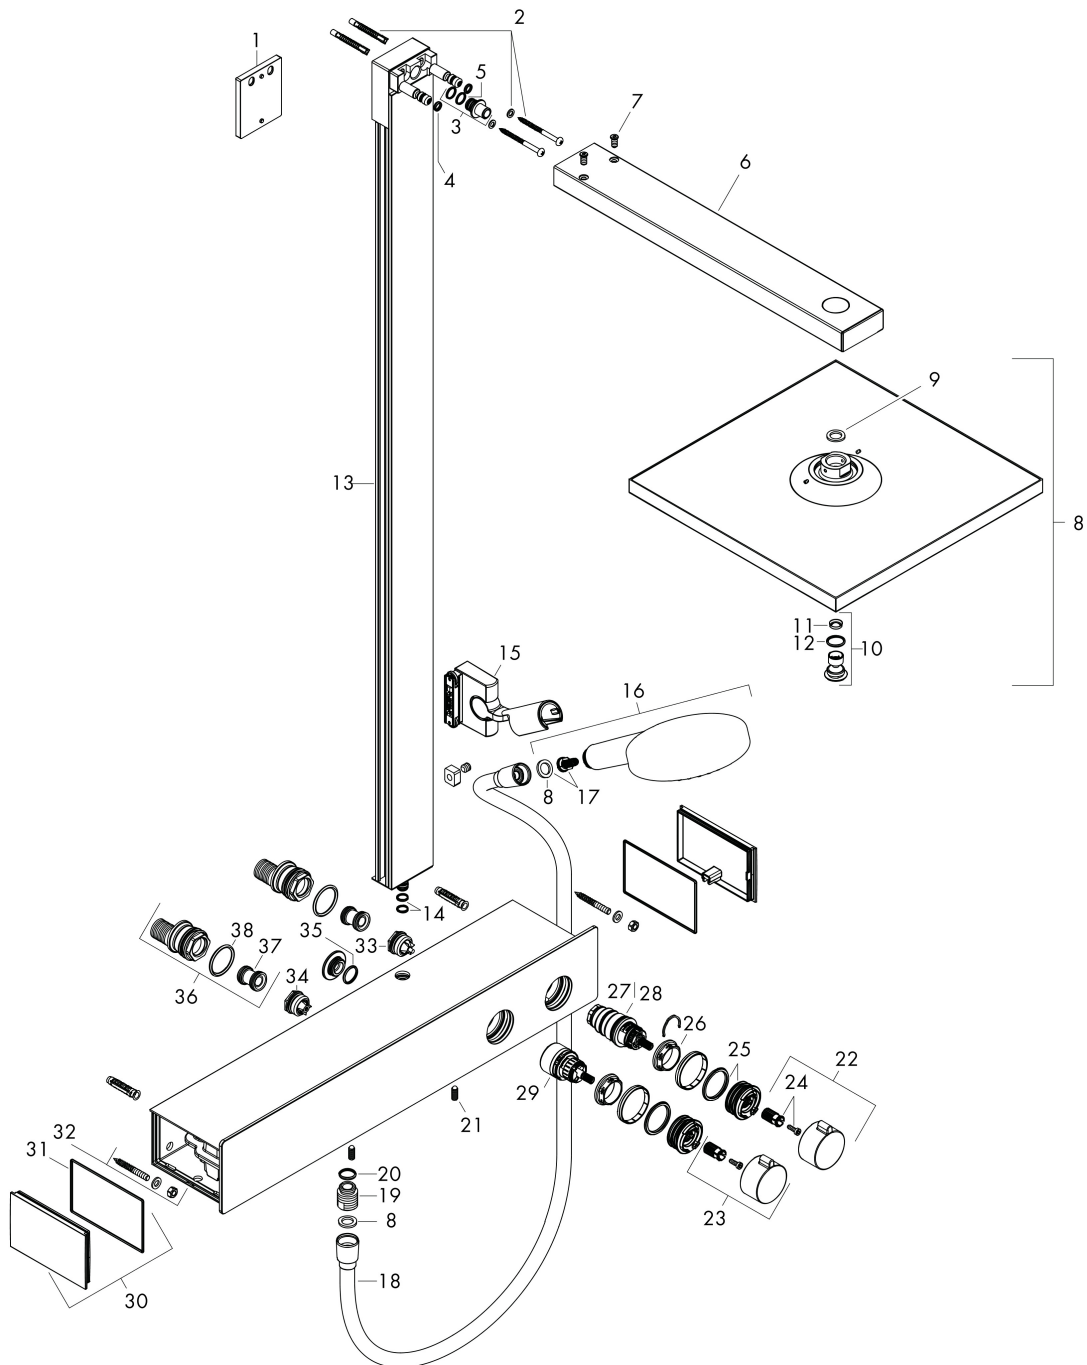

Varumärke	hansgrohe
Art. Namn	Raindance E Showerpipe 300 1jet med ShowerTablet 600
Art. Nr.	27363000
RSK-nr.	8282976
Ytskikt	Krom
Pos	1

Produktbild

Ritning

Koder/standarder

- STA 1554

Funktioner

- består av: huvuddusch, handdusch, duschtermostat, duschslang, glidfäste, duschstång
- huvuddusch Raindance E 300 Air 1jet
- duschhuvudsstorlek huvuddusch: 300 x 300 mm
- stråltyp huvuddusch: RainAir
- hyllans yta: aluminium anodiserad
- stråltyp handdusch: RainAir, Rain, Whirl
- maximal flödes hastighet för Showerpipe vid 3 bar: 16 l/min
- min. driftstryck: 1,5 bar
- max. driftstryck: 10 bar
- kulle: huvuddusch med inställningsbar vinkel 5°
- 90° justerbar handduschhållare, svänger till vänster och höger, upp och ner
- duscharmslängd huvuddusch: 405 mm
- CoolContacttermostat: Förhindrar att höljet värms upp och gör det säkrare att duscha
- termostat ShowerTablet 600
- säkerhets spärr vid 40 °C
- justerbar varmvattenbegränsning
- förbrukaraktivering genom vridning
- två funktioner kan inte användas samtidigt
- lämplig för genomströmningsberedare
- monteringsstyp: utanpåliggande montering
- anslutningsstorlek: DN15
- anslutningsgंगा: G 1/2"

Teknologi

Stråltyper

Certifikat

Varumärke hansgrohe
 Art. Namn **Raindance E** Showerpipe 300 1jet med ShowerTablet 600
 Art. Nr. 27363000
 RSK-nr. 8282976
 Ytskikt Krom
 Pos 1

Flödesdiagram

1 Handdusch
 2 Huvuddusch

Varumärke	hansgrohe
Art. Namn	Raindance E Showerpipe 300 1jet med ShowerTablet 600
Art. Nr.	27363000
RSK-nr.	8282976
Ytskikt	Krom
Pos	1

Reservdelsritning för byggnadsår: >10/17

Varumärke	hansgrohe
Art. Namn	Raindance E Showerpipe 300 1jet med ShowerTablet 600
Art. Nr.	27363000
RSK-nr.	8282976
Ytskikt	Krom
Pos	1