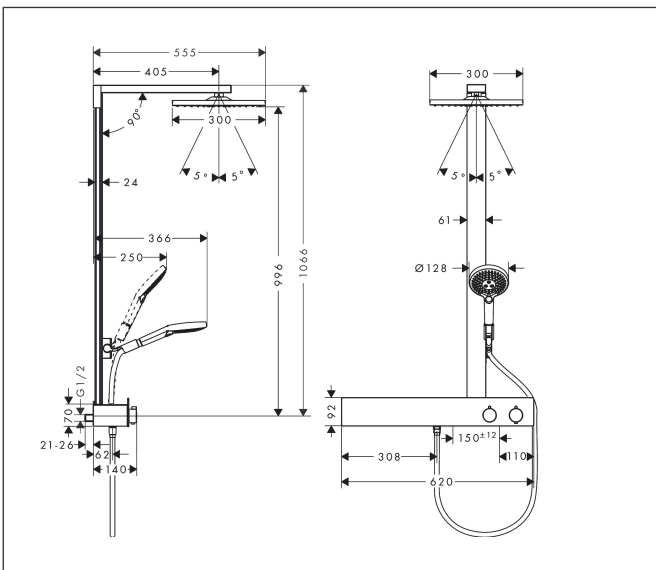

Varumärke	hansgrohe
Art. Namn	Raindance E Showerpipe 300 1jet med ShowerTablet 600
Art. Nr.	27363000
RSK-nr.	8282976
Ytskikt	Krom
Pos	1

Produktbild

Ritning

Koder/standarder

- STA 1554

Funktioner

- består av: huvuddusch, handdusch, duschtermostat, duschslang, glidfäste, duschstång
- huvuddusch Raindance E 300 Air 1jet
- duschhuvudsstorlek huvuddusch: 300 x 300 mm
- stråltyp huvuddusch: RainAir
- hyllans yta: aluminium anodiserad
- stråltyp handdusch: RainAir, Rain, Whirl
- maximal flödes hastighet för Showerpipe vid 3 bar: 16 l/min
- min. driftstryck: 1,5 bar
- max. driftstryck: 10 bar
- kulle: huvuddusch med inställningsbar vinkel 5°
- 90° justerbar handduschhållare, svänger till vänster och höger, upp och ner
- duscharmslängd huvuddusch: 405 mm
- CoolContacttermostat: Förhindrar att höljet värms upp och gör det säkrare att duscha
- termostat ShowerTablet 600
- säkerhets spärr vid 40 °C
- justerbar varmvattenbegränsning
- förbrukaraktivering genom vridning
- två funktioner kan inte användas samtidigt
- lämplig för genomströmningsberedare
- monteringsstyp: utanpåliggande montering
- anslutningsstorlek: DN15
- anslutningsgंगा: G 1/2"

Teknologi

Stråltyper

Certifikat

Varumärke hansgrohe
 Art. Namn **Raindance E** Showerpipe 300 1jet med ShowerTablet 600
 Art. Nr. 27363000
 RSK-nr. 8282976
 Ytskikt Krom
 Pos 1

Flödesdiagram

1 Handdusch
 2 Huvuddusch

Varumärke	hansgrohe
Art. Namn	Raindance E Showerpipe 300 1jet med ShowerTablet 600
Art. Nr.	27363000
RSK-nr.	8282976
Ytskikt	Krom
Pos	1

Reservdelsritning för byggnadsår: >10/17

Varumärke	hansgrohe
Art. Namn	Raindance E Showerpipe 300 1jet med ShowerTablet 600
Art. Nr.	27363000
RSK-nr.	8282976
Ytskikt	Krom
Pos	1