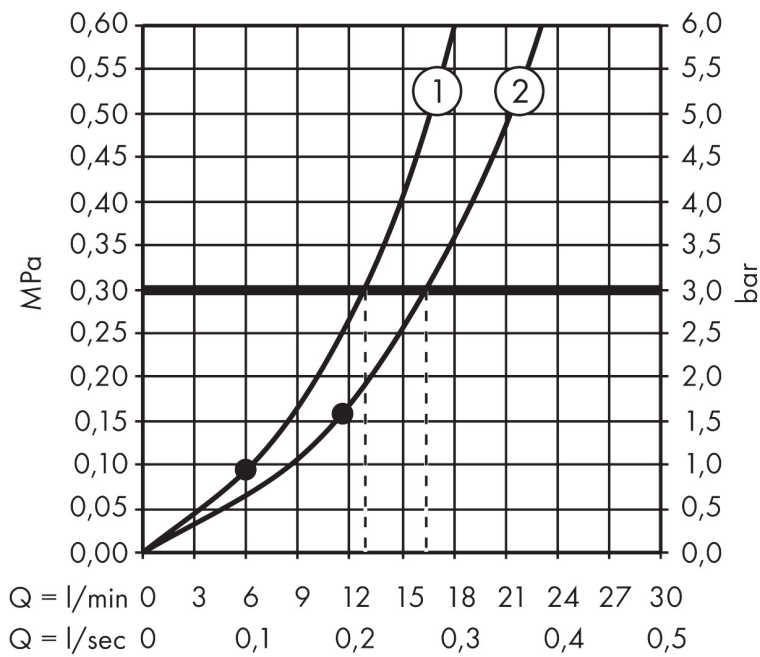

Varumärke	hansgrohe
Art. Namn	Raindance E Showerpipe 300 1jet med ShowerTablet 600
Art. Nr.	27363000
RSK-nr.	8282976
Ytskikt	Krom
Pos	1

Produktbild

Ritning

Koder/standarder

- STA 1554

Funktioner

- består av: huvuddusch, handdusch, duschtermostat, duschslang, glidfäste, duschstång
- huvuddusch Raindance E 300 Air 1jet
- duschhuvudsstorlek huvuddusch: 300 x 300 mm
- stråltyp huvuddusch: RainAir
- hyllans yta: aluminium anodiserad
- stråltyp handdusch: RainAir, Rain, Whirl
- maximal flödes hastighet för Showerpipe vid 3 bar: 16 l/min
- min. driftstryck: 1,5 bar
- max. driftstryck: 10 bar
- kulle: huvuddusch med inställningsbar vinkel 5°
- 90° justerbar handduschhållare, svänger till vänster och höger, upp och ner
- duscharmslängd huvuddusch: 405 mm
- CoolContacttermostat: Förhindrar att höljet värms upp och gör det säkrare att duscha
- termostat ShowerTablet 600
- säkerhets spärr vid 40 °C
- justerbar varmvattenbegränsning
- förbrukaraktivering genom vridning
- två funktioner kan inte användas samtidigt
- lämplig för genomströmningsberedare
- monteringsstyp: utanpåliggande montering
- anslutningsstorlek: DN15
- anslutningsgंगा: G 1/2"

Teknologi

Stråltyper

Certifikat

Varumärke hansgrohe
 Art. Namn **Raindance E** Showerpipe 300 1jet med ShowerTablet 600
 Art. Nr. 27363000
 RSK-nr. 8282976
 Ytskikt Krom
 Pos 1

Flödesdiagram

1 Handdusch
 2 Huvuddusch