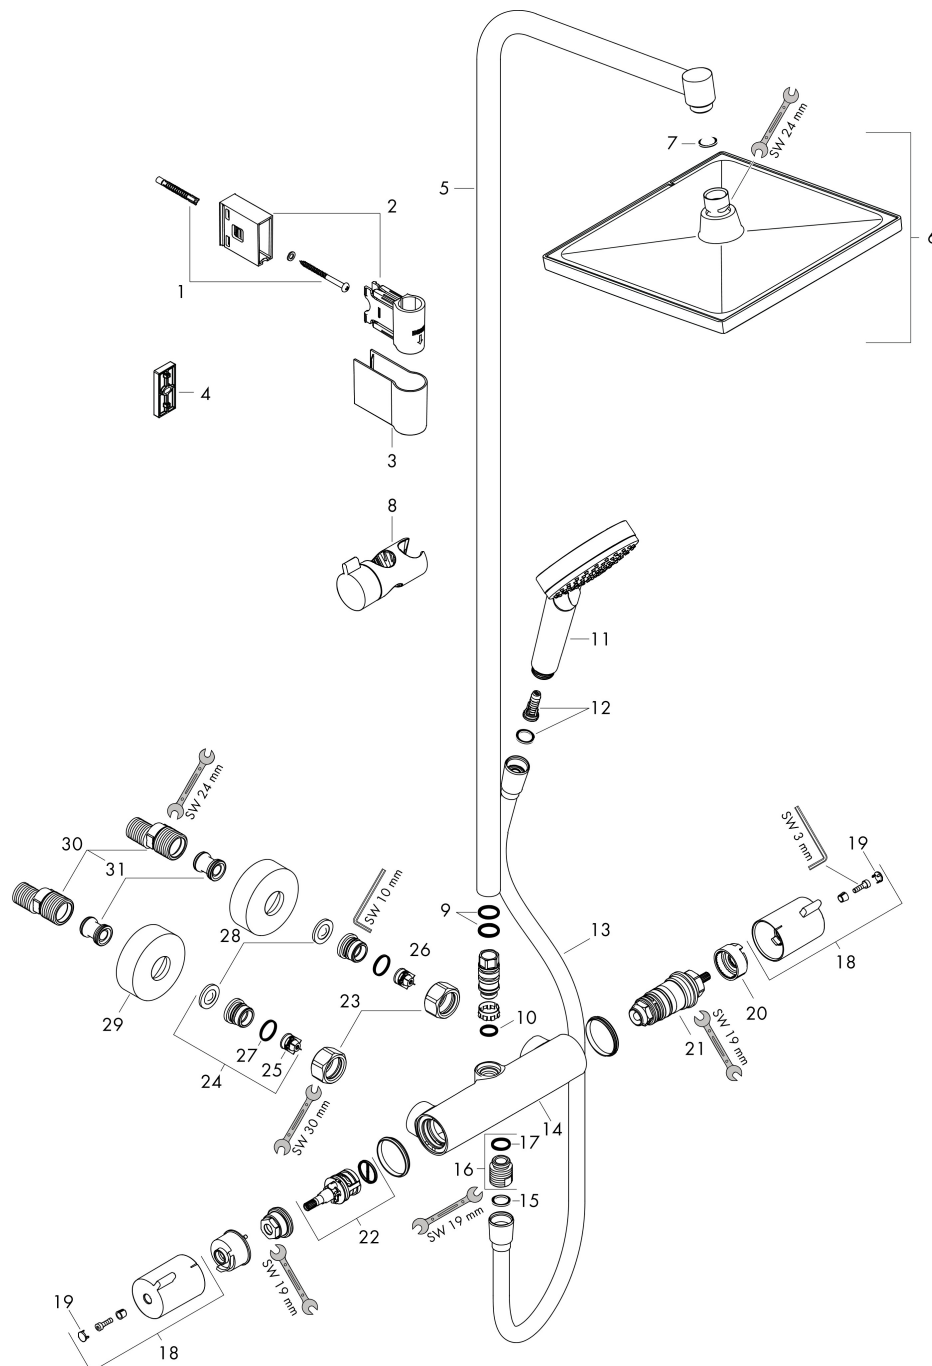

Varumärke hansgrohe  
 Art. Namn **Crometta E** Showerpipe 240 Varia med termostat  
 Art. Nr. 26785000  
 RSK-nr. 8282982  
 Ytskikt Krom  
 Pos 1

## Flödesdiagram

Varumärke	hansgrohe
Art. Namn	<b>Crometta E</b> Showerpipe 240 Varia med termostat
Art. Nr.	26785000
RSK-nr.	8282982
Ytskikt	Krom
Pos	1

## Reservdelsritning för byggnadsår: >04/17

Varumärke	hansgrohe
Art. Namn	<b>Crometta E</b> Showerpipe 240 Varia med termostat
Art. Nr.	26785000
RSK-nr.	8282982
Ytskikt	Krom
Pos	1

## Reservdelstilla för byggnadsår: >04/17

Pos.	Beskrivning	Art.nr.
1	Fästdelar	96179000
2	Monteringsbeslag	92976000
3	null	92975000
4	distansbricka 7 mm	92950000
5	Rör 1070 mm	92444000
6	Huvuddusch	26726000
7	Silpackning	94246000
8	Glider kompl.	92366000
9	O-ring 15x2,5	98131000
10	O-ring 12x2,25	98382000
11	Handduschsset	26330400
12	Filterinsats	97708000
13	Duschslang Isiflex®B 1,60 m	28276000
14	Termostat	92935000
15	Tätning	98058000
16	Anslutningsnippel	95392000
17	O-ring 14x2	98129000
18	Grepp	92836000
19	Täcklock	95433000
20	null	95041000
21	Termostatinsats	94282000
22	Avstängningsventil inkl. omkastare	96509000
23	Mutterset	96157000
24	Anslutningsset	94285000
25	Backventil (tryckfast upp till 2 MPa)	93136000
26	Backventil	96737000
27	O-ring 17x1,5	98137000
28	Silpackning	96922000
29	Rosett Ø 68 mm	96467000
30	null	94140000
31	Ljuddämpare	96429000