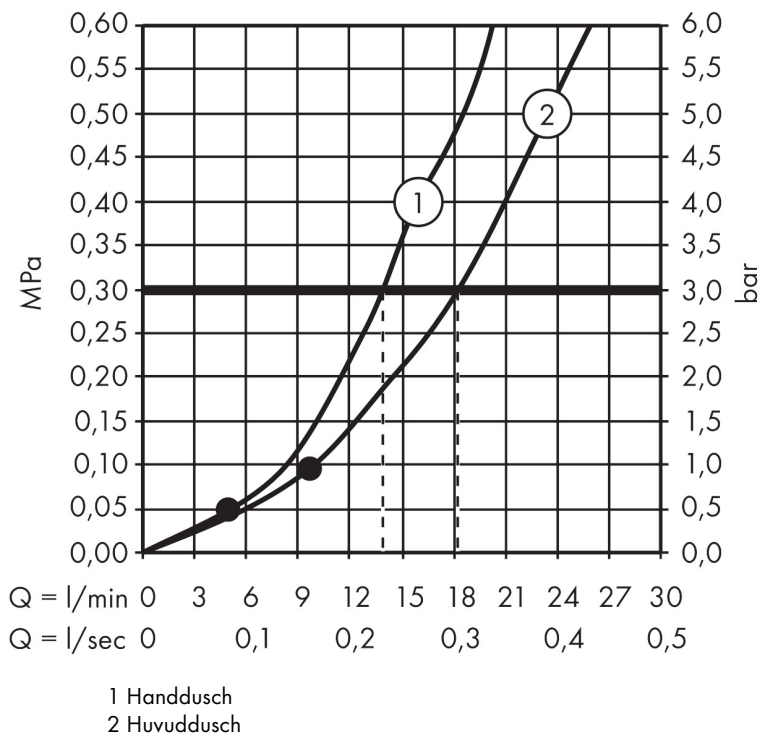

Varumärke hansgrohe  
 Art. Namn **Crometta E** Showerpipe 240 Varia med termostat  
 Art. Nr. 26785000  
 RSK-nr. 8282982  
 Ytskikt Krom  
 Pos 1

## Flödesdiagram

Varumärke	hansgrohe
Art. Namn	<b>Crometta E</b> Showerpipe 240 Varia med termostat
Art. Nr.	26785000
RSK-nr.	8282982
Ytskikt	Krom
Pos	1

## Reservdelsritning för byggnadsår: >04/17

Varumärke	hansgrohe
Art. Namn	<b>Crometta E</b> Showerpipe 240 Varia med termostat
Art. Nr.	26785000
RSK-nr.	8282982
Ytskikt	Krom
Pos	1