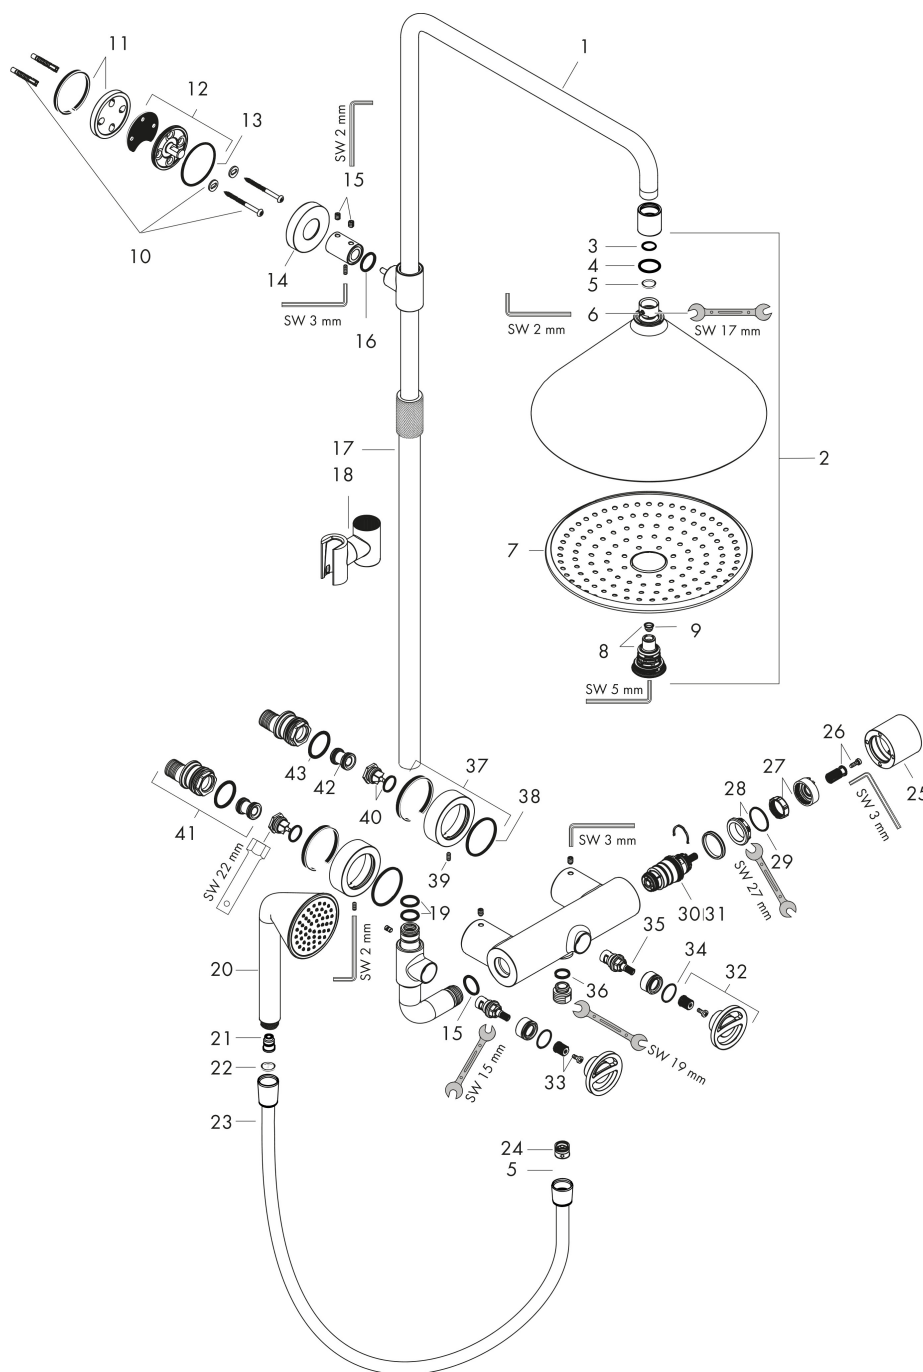

Varumärke	AXOR
Art. Namn	AXOR Showers/Front Showerpipe med termostatblandare 150cc (monteras med väggdosa) och huvuddusch 240 2jet
Art. Nr.	26020000
RSK-nr.	8282983
Ytskikt	Krom
Pos	1

Produktbild

Ritning

Koder/standarder

- STA 1554

Funktioner

- består av: huvuddusch, handdusch, duschtermostat, duschslang, glidfäste, duschstång
- duschhuvudsstorlek huvuddusch: 279 mm
- stråltyp huvuddusch: Rain, RainAir
- Justerbart duschhuvud med lättanvända vridlås. Justerbar höjd 300 mm.
- stråltyp handdusch: Rain
- flödesmängd handdusch vid 3 bar: 8 l/min
- maximal flödes hastighet för Showerpipe vid 3 bar: 21 l/min
- min. driftstryck: 1 bar
- max. driftstryck: 10 bar
- bekväm stråltypsomställning via Select-knapp
- kulle: huvuddusch med justerbar vinkel
- höjdställningsbar handduschhållare
- duscharmslängd huvuddusch: 470 mm
- svängbar duscharm
- säkerhetsspärr vid 40 °C
- justerbar varmvattenbegränsning
- förbrukaraktivering genom vridning
- lämplig för genomströmningsberedare
- monteringsstyp: utanpåliggande montering
- anslutningsstorlek: DN15
- anslutningsgänga: G 1/2"
- stickmått: 150 ± 12 mm
- skyddad mot återströmning

Flödesdiagram

Varumärke	AXOR
Art. Namn	AXOR Showers/Front Showerpipe med termostatblandare 150cc (monteras med väggdosa) och huvuddusch 240 2jet
Art. Nr.	26020000
RSK-nr.	8282983
Ytskikt	Krom
Pos	1

Reservdelsritning för byggnadsår: >11/13

Varumärke	AXOR
Art. Namn	AXOR Showers/Front Showerpipe med termostatblandare 150cc (monteras med väggdosa) och huvuddusch 240 2jet
Art. Nr.	26020000
RSK-nr.	8282983
Ytskikt	Krom
Pos	1

Reservdelslista för byggnadsår: >11/13