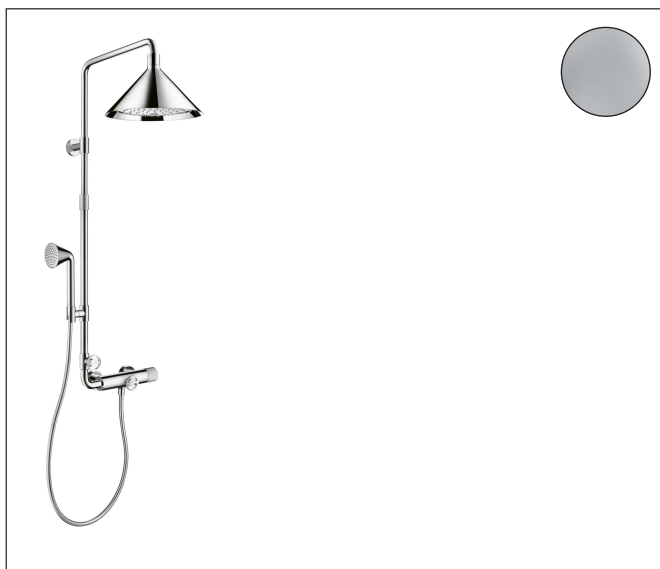

Varumärke	AXOR
Art. Namn	AXOR Showers/Front Showerpipe med termostatblandare 150cc (monteras med väggdosa) och huvuddusch 240 2jet
Art. Nr.	26020000
RSK-nr.	8282983
Ytskikt	Krom
Pos	1

Produktbild

Ritning

Koder/standarder

- STA 1554

Funktioner

- består av: huvuddusch, handdusch, duschtermostat, duschslang, glidfäste, duschstång
- duschhuvudsstorlek huvuddusch: 279 mm
- stråltyp huvuddusch: Rain, RainAir
- Justerbart duschhuvud med lättanvända vridlås. Justerbar höjd 300 mm.
- stråltyp handdusch: Rain
- flödesmängd handdusch vid 3 bar: 8 l/min
- maximal flödes hastighet för Showerpipe vid 3 bar: 21 l/min
- min. driftstryck: 1 bar
- max. driftstryck: 10 bar
- bekväm stråltypsomställning via Select-knapp
- kulle: huvuddusch med justerbar vinkel
- höjdställningsbar handduschhållare
- duscharmslängd huvuddusch: 470 mm
- svängbar duscharm
- säkerhetsspärr vid 40 °C
- justerbar varmvattenbegränsning
- förbrukaraktivering genom vridning
- lämplig för genomströmningsberedare
- monteringsstyp: utanpåliggande montering
- anslutningsstorlek: DN15
- anslutningsgänga: G 1/2"
- stickmått: 150 ± 12 mm
- skyddad mot återströmning

Teknologi

Stråltyper

Cerifikat

Varumärke AXOR
 Art. Namn **AXOR Showers/Front** Showerpipe med termostatblandare 150cc (monteras med väggdosa) och huvuddusch 240 2jet
 Art. Nr. 26020000
 RSK-nr. 8282983
 Ytskikt Krom
 Pos 1

Flödesdiagram

Varumärke	AXOR
Art. Namn	AXOR Showers/Front Showerpipe med termostatblandare 150cc (monteras med väggdosa) och huvuddusch 240 2jet
Art. Nr.	26020000
RSK-nr.	8282983
Ytskikt	Krom
Pos	1

Reservdelsritning för byggnadsår: >11/13