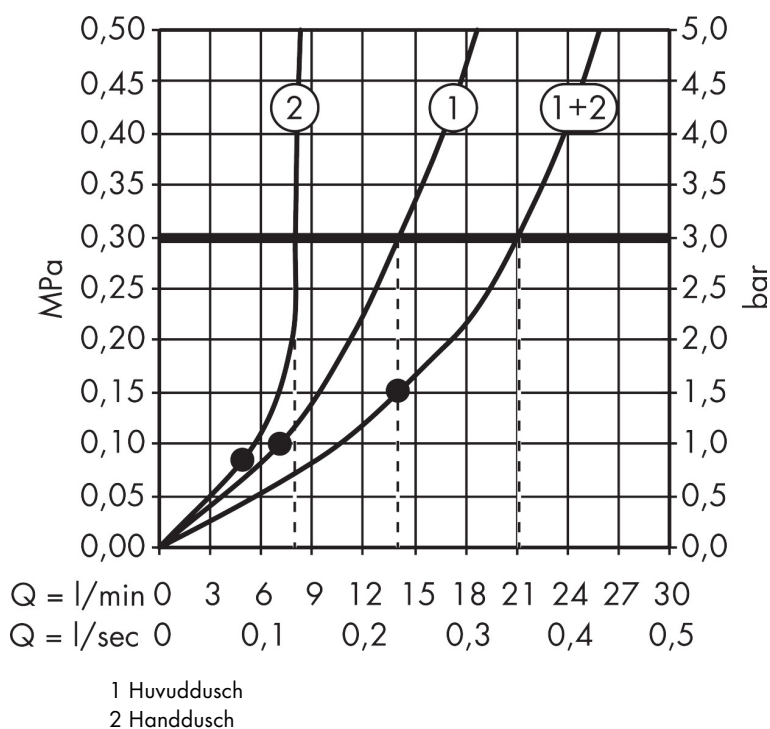

Varumärke AXOR
Art. Namn **AXOR Showers/Front** Showerpipe med termostatblandare 150cc (monteras med väggdosa) och huvuddusch 240 2jet
Art. Nr. 26020000
RSK-nr. 8282983
Ytskikt Krom
Pos 1

Flödesdiagram