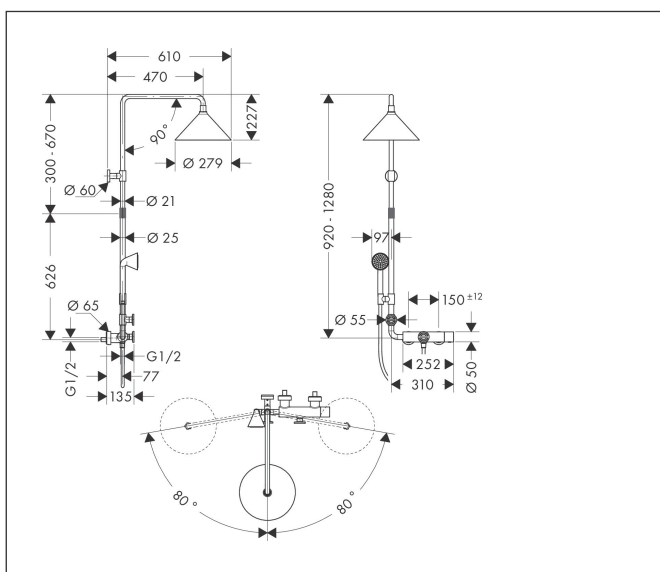

Varumärke	AXOR
Art. Namn	AXOR Showers/Front Showerpipe med termostatblandare 150cc (monteras med väggdosa) och huvuddusch 240 2jet
Art. Nr.	26020000
RSK-nr.	8282983
Ytskikt	Krom
Pos	1

Produktbild

Ritning

Koder/standarder

- STA 1554

Funktioner

- består av: huvuddusch, handdusch, duschtermostat, duschslang, glidfäste, duschstång
- duschhuvudsstorlek huvuddusch: 279 mm
- stråltyp huvuddusch: Rain, RainAir
- Justerbart duschhuvud med lättanvända vridlås. Justerbar höjd 300 mm.
- stråltyp handdusch: Rain
- flödesmängd handdusch vid 3 bar: 8 l/min
- maximal flödes hastighet för Showerpipe vid 3 bar: 21 l/min
- min. driftstryck: 1 bar
- max. driftstryck: 10 bar
- bekväm stråltypsomställning via Select-knapp
- kulle: huvuddusch med justerbar vinkel
- höjdställningsbar handduschhållare
- duscharmslängd huvuddusch: 470 mm
- svängbar duscharm
- säkerhetsspärr vid 40 °C
- justerbar varmvattenbegränsning
- förbrukaraktivering genom vridning
- lämplig för genomströmningsberedare
- monteringsstyp: utanpåliggande montering
- anslutningsstorlek: DN15
- anslutningsgänga: G 1/2"
- stickmått: 150 ± 12 mm
- skyddad mot återströmning

Teknologi

Stråltyper

Cerifikat

Varumärke AXOR
 Art. Namn **AXOR Showers/Front** Showerpipe med termostatblandare 150cc (monteras med väggdosa) och huvuddusch 240 2jet
 Art. Nr. 26020000
 RSK-nr. 8282983
 Ytskikt Krom
 Pos 1

Flödesdiagram

Varumärke	AXOR
Art. Namn	AXOR Showers/Front Showerpipe med termostatblandare 150cc (monteras med väggdosa) och huvuddusch 240 2jet
Art. Nr.	26020000
RSK-nr.	8282983
Ytskikt	Krom
Pos	1

Reservdelsritning för byggnadsår: >11/13