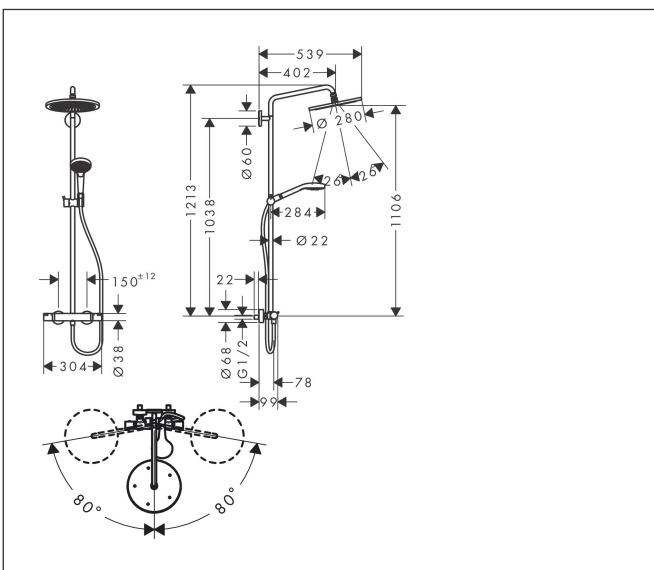

Varumärke
Art. Namn

hansgrohe
Croma Select S Showerpipe 280 1jet med termostat och handdusch Raindance
Select S 120 3jet

Art. Nr.
RSK-nr.
Ytskikt
Pos

26890700
8283137
Matt vit
1

Produktbild

Funktioner

- består av: huvuddusch, handdusch, duschtermostat, duschslang, glidfäste, duschstång
- huvuddusch Croma 280
- duschhuvudsstorlek huvuddusch: 280 mm
- stråltyp huvuddusch: RainAir
- flödesmängd RainAir (vid 3 bar): 15 l/min
- flödesmängd Rain (vid 3 bar): 11 l/min
- stråltyp handdusch: RainAir, Rain, Whirl
- flödesmängd handdusch vid 3 bar: 14,5 l/min
- maximal flödeshastighet för Showerpipe vid 3 bar: 15 l/min
- min. driftstryck: 1 bar
- max. driftstryck: 10 bar
- kulle: huvuddusch med justerbar vinkel
- höjdnöjningsbar handduschhållare
- duscharmslängd huvuddusch: 400 mm
- svängbar duscharm
- termostat Ecostat Comfort
- säkerhets spärr vid 40 °C
- justerbar varmvattenbegränsning
- förbrukaraktivering genom vridning
- lämplig för genomströmningsberedare
- monteringsstyp: utanpåliggande montering
- anslutningsstorlek: DN15
- anslutningsgंगा: G 1/2"
- stickmått: 150 ± 12 mm

Ritning

Teknologi

Stråltyper

Koder/standarder

- STA 1554

Cerifikat

Varumärke
Art. Namn

hansgrohe
Croma Select S Showerpipe 280 1jet med termostat och handdusch Raindance
Select S 120 3jet

Art. Nr.
RSK-nr.
Ytskikt
Pos

26890700
8283137
Matt vit
1

Reservdelssritning för byggnadsår: >06/20

Varumärke	hansgrohe
Art. Namn	Croma Select S Showerpipe 280 1jet med termostat och handdusch Raindance Select S 120 3jet
Art. Nr.	26890700
RSK-nr.	8283137
Ytskikt	Matt vit
Pos	1