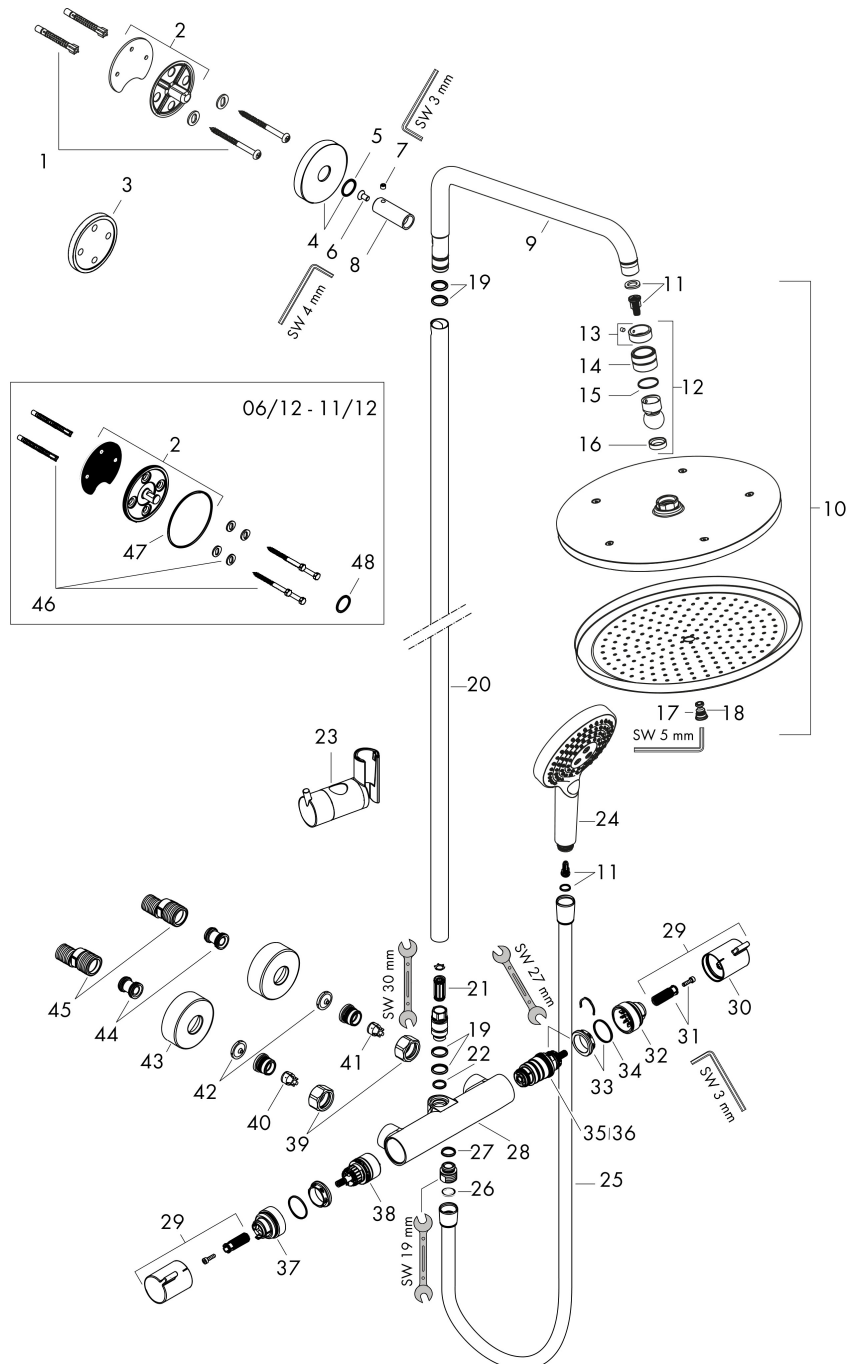

Varumärke
Art. Namn

hansgrohe
Croma Select S Showerpipe 280 1jet med termostat och handdusch Raindance
Select S 120 3jet

Art. Nr.
RSK-nr.
Ytskikt
Pos

26890700
8283137
Matt vit
1

Produktbild

Funktioner

- består av: huvuddusch, handdusch, duschtermostat, duschslang, glidfäste, duschstång
- huvuddusch Croma 280
- duschhuvudsstorlek huvuddusch: 280 mm
- stråltyp huvuddusch: RainAir
- flödesmängd RainAir (vid 3 bar): 15 l/min
- flödesmängd Rain (vid 3 bar): 11 l/min
- stråltyp handdusch: RainAir, Rain, Whirl
- flödesmängd handdusch vid 3 bar: 14,5 l/min
- maximal flödeshastighet för Showerpipe vid 3 bar: 15 l/min
- min. driftstryck: 1 bar
- max. driftstryck: 10 bar
- kulle: huvuddusch med justerbar vinkel
- höjdnöjningsbar handduschhållare
- duscharmslängd huvuddusch: 400 mm
- svängbar duscharm
- termostat Ecostat Comfort
- säkerhets spärr vid 40 °C
- justerbar varmvattenbegränsning
- förbrukaraktivering genom vridning
- lämplig för genomströmningsberedare
- monteringsstyp: utanpåliggande montering
- anslutningsstorlek: DN15
- anslutningsgंगा: G 1/2"
- stickmått: 150 ± 12 mm

Art. Nr.
RSK-nr.
Ytskikt
Pos

26890700
8283137
Matt vit
1

Reservdelssritning för byggnadsår: >06/20

Varumärke	hansgrohe
Art. Namn	Croma Select S Showerpipe 280 1jet med termostat och handdusch Raindance Select S 120 3jet
Art. Nr.	26890700
RSK-nr.	8283137
Ytskikt	Matt vit
Pos	1