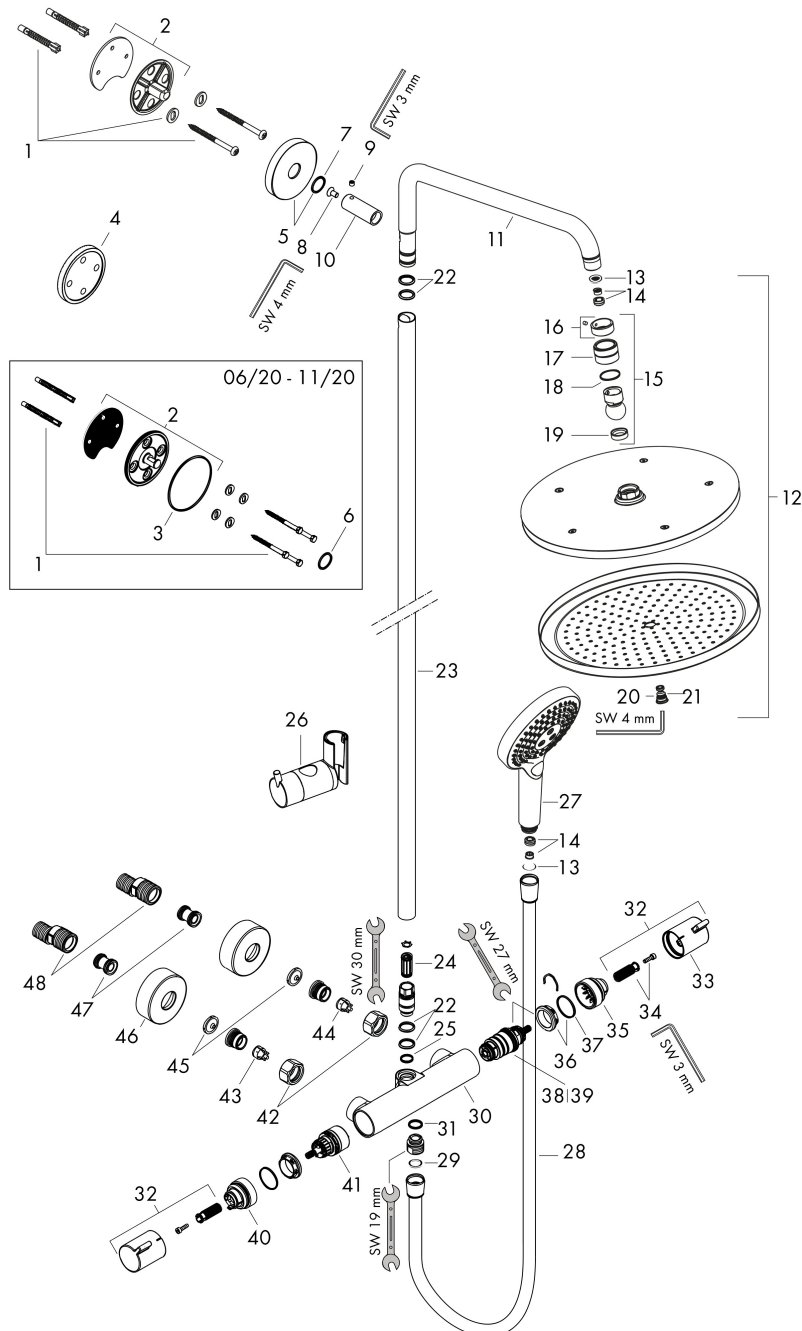

## Funktioner

- består av: huvuddusch, handdusch, duschtermostat, duschslang, glidfäste, duschstång
- huvuddusch Croma 280
- duschhuvudsstorlek huvuddusch: 280 mm
- stråltyp huvuddusch: RainAir
- flödesmängd RainAir (vid 3 bar): 9 l/min
- stråltyp handdusch: RainAir, Rain, Whirl
- maximal flödes hastighet för Showerpipe vid 3 bar: 9 l/min
- min. driftstryck: 2,2 bar
- max. driftstryck: 10 bar
- kulle: huvuddusch med justerbar vinkel
- höjinställningsbar handduschhållare
- duscharmslängd huvuddusch: 400 mm
- svängbar duscharm
- termostat Ecostat Comfort
- säkerhetspörr vid 40 °C
- justerbar varmvattenbegränsning
- förbrukaraktivering genom vridning
- lämplig för genomströmningsberedare
- monteringsstyp: utanpåliggande montering
- anslutningsstorlek: DN15
- anslutningsgönga: G 1/2"
- stickmått: 150 ± 12 mm
- röret kan förkortas i höjled
- skyddad mot återströmning

## Flödesdiagram

Varumärke  
Art. Namn

hansgrohe  
**Croma Select S** Showerpipe 280 1jet EcoSmart med termostat och handdusch  
Raindance Select S 120 3jet

Art. Nr.  
RSK-nr.  
Ytskikt  
Pos

26891140  
8283139  
Borstad brons PVD  
1

## Reservdelsritning för byggnadsår: >06/20

Varumärke	hansgrohe
Art. Namn	<b>Croma Select S</b> Showerpipe 280 1jet EcoSmart med termostat och handdusch Raindance Select S 120 3jet
Art. Nr.	26891140
RSK-nr.	8283139
Ytskikt	Borstad brons PVD
Pos	1