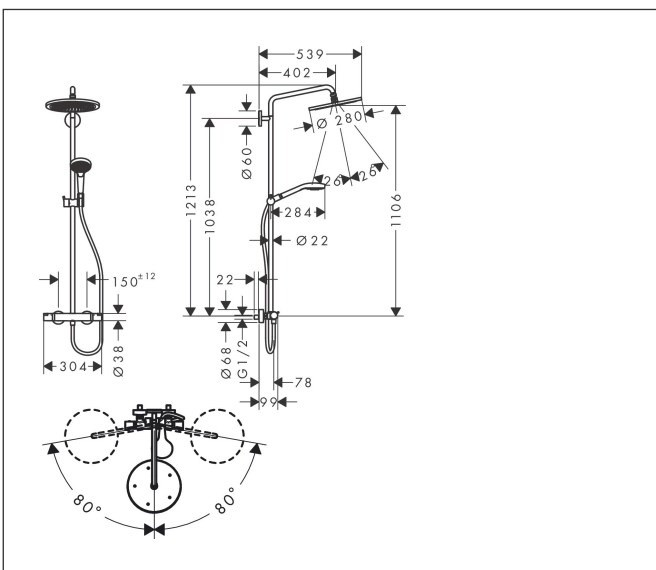

Ritning

Koder/standarder

- STA 1554

Funktioner

- består av: huvuddusch, handdusch, duschtermostat, duschslang, glidfäste, duschstång
- huvuddusch Croma 280
- duschhuvudsstorlek huvuddusch: 280 mm
- stråltyp huvuddusch: RainAir
- flödesmängd RainAir (vid 3 bar): 9 l/min
- stråltyp handdusch: RainAir, Rain, Whirl
- maximal flödes hastighet för Showerpipe vid 3 bar: 9 l/min
- min. driftstryck: 2,2 bar
- max. driftstryck: 10 bar
- kulle: huvuddusch med justerbar vinkel
- höjinställningsbar handduschhållare
- duscharmslängd huvuddusch: 400 mm
- svängbar duscharm
- termostat Ecostat Comfort
- säkerhetspörr vid 40 °C
- justerbar varmvattenbegränsning
- förbrukaraktivering genom vridning
- lämplig för genomströmningsberedare
- monteringsstyp: utanpåliggande montering
- anslutningsstorlek: DN15
- anslutningsgönga: G 1/2"
- stickmått: 150 ± 12 mm
- röret kan förkortas i höjled
- skyddad mot återströmning

Teknologi

Stråltyper

Cerifikat