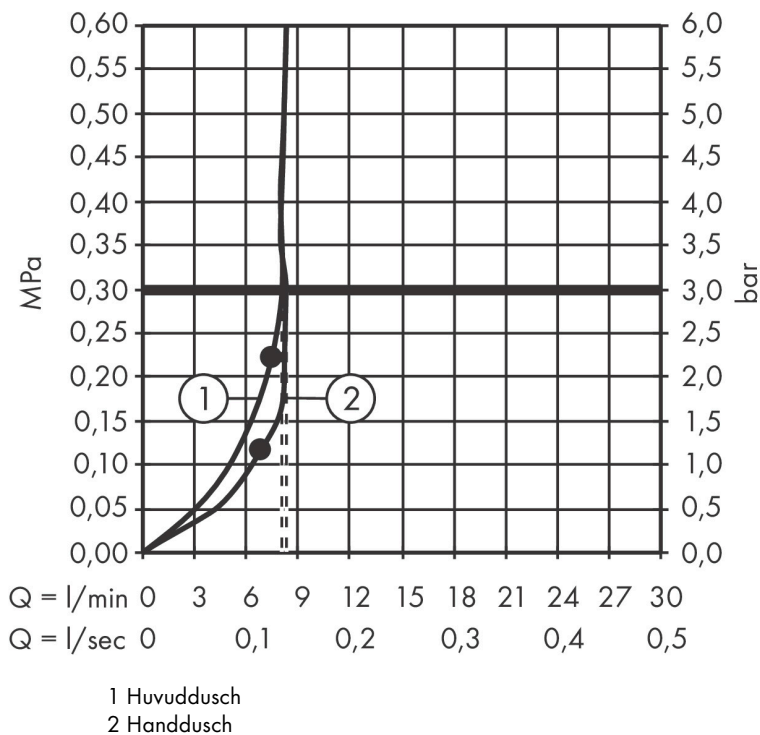

Varumärke hansgrohe
Art. Namn **Croma Select S** Showerpipe 280 1jet EcoSmart med termostat och handdusch
Raindance Select S 120 3jet
Art. Nr. 26891140
RSK-nr. 8283139
Ytskikt Borstad brons PVD
Pos 1

Flödesdiagram