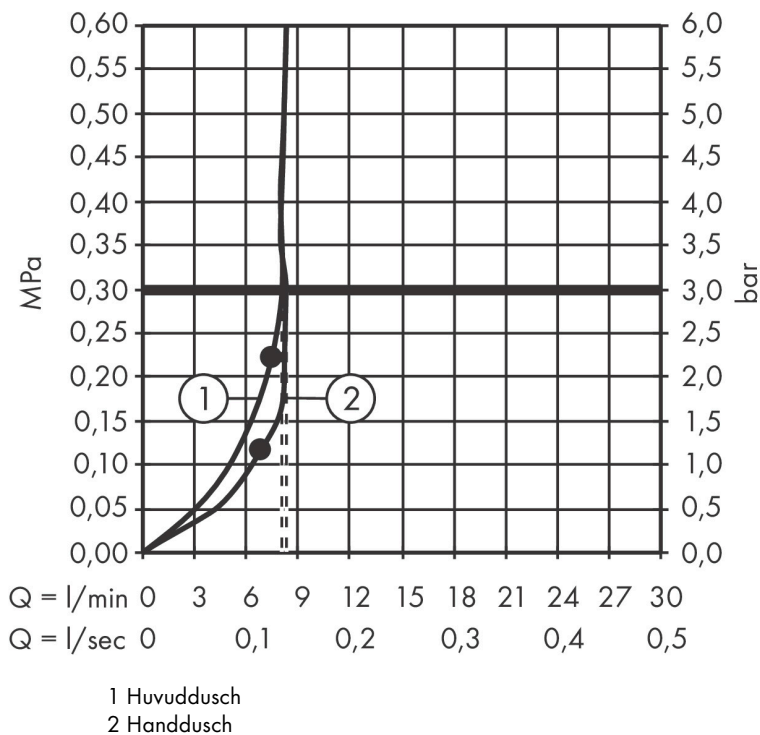

Varumärke hansgrohe
Art. Namn **Croma Select S** Showerpipe 280 1jet EcoSmart med termostat och handdusch
Raindance Select S 120 3jet
Art. Nr. 26891340
RSK-nr. 8283140
Ytskikt Borstad svart krom PVD
Pos 1

Flödesdiagram