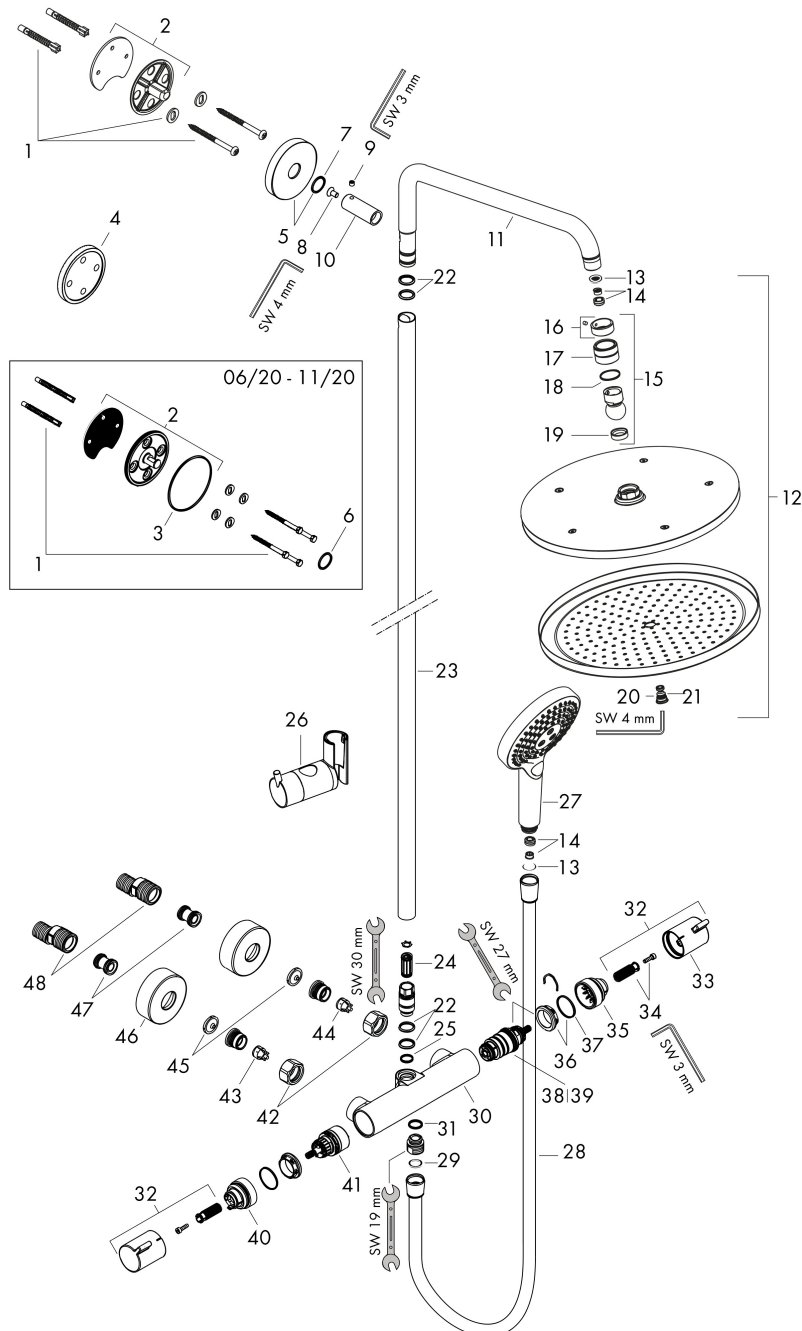

Varumärke
Art. Namn

hansgrohe
Croma Select S Showerpipe 280 1jet EcoSmart med termostat och handdusch
Raindance Select S 120 3jet

Art. Nr.
RSK-nr.
Ytskikt
Pos

26891340
8283140
Borstad svart krom PVD
1

Reservdelsritning för byggnadsår: >06/20

Varumärke	hansgrohe
Art. Namn	Croma Select S Showerpipe 280 1jet EcoSmart med termostat och handdusch Raindance Select S 120 3jet
Art. Nr.	26891340
RSK-nr.	8283140
Ytskikt	Borstad svart krom PVD
Pos	1

Reservdelslista för byggnadsår: >06/20

Pos.	Beskrivning	Art.nr.
1	Fästdelar	98716000
2	Väggfläns	95688000
3	O-Ring 50x2	98187000
4	distansbricka 7 mm	95239340
5	Rosett Ø 60 mm	95692340
6	O-ring 20x2	98165000
7	O-ring 20x2,5	92602000
8	Skruv	92137000
9	null	98447000
10	hylsa	92166340
11	Duscharm	95985340
12	Huvuddusch	26221340
13	Silpackning	94246000
14	Flödesbegränsare (9 l/min)	95659000
15	Kulled	98941340
16	Säkringsring	98942340
17	Mutter	97958340
18	Glidring	97536000
19	Tätning	97606000
20	Luftmunstycke (Eco)	95795340
21	O-ring 7x2	98419000
22	O-ring 15x2,5	98131000
23	Rör 1030 mm	95915340
24	Ljuddämpare	95009000
25	O-ring 12x2,25	98382000
26	Glider kompl.	97651340
27	Handduschsset	26531340
28	Duschslang Isiflex'B 1,60 m	28276340
29	Tätning	98058000
30	Termostat	92147340
31	O-ring 14x2	98129000
32	Grepp	95836340
33	Tryckknapp	92848340
34	null	95843000