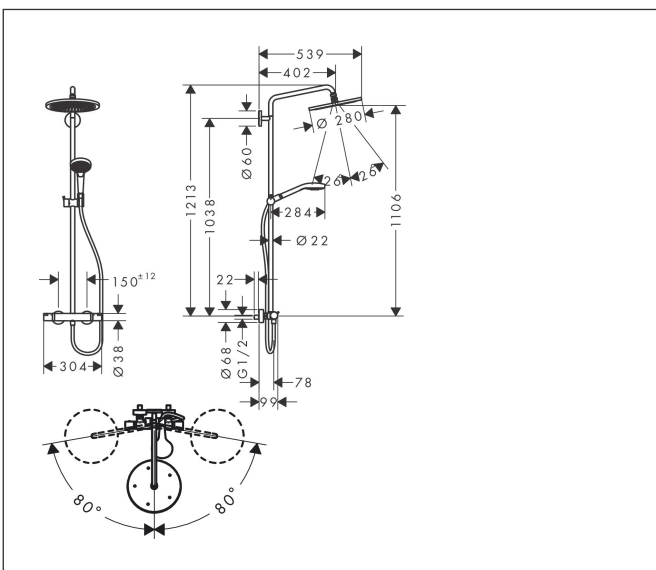

Ritning

Koder/standarder

- STA 1554

Funktioner

- består av: huvuddusch, handdusch, duschtermostat, duschslang, glidfäste, duschstång
- huvuddusch Croma 280
- duschhuvudsstorlek huvuddusch: 280 mm
- stråltyp huvuddusch: RainAir
- flödesmängd RainAir (vid 3 bar): 9 l/min
- stråltyp handdusch: RainAir, Rain, Whirl
- maximal flödes hastighet för Showerpipe vid 3 bar: 9 l/min
- min. driftstryck: 2,2 bar
- max. driftstryck: 10 bar
- kullad: huvuddusch med justerbar vinkel
- höjinställningsbar handduschhållare
- duscharmslängd huvuddusch: 400 mm
- svängbar duscharm
- termostat Ecostat Comfort
- säkerhetsspärr vid 40 °C
- justerbar varmvattenbegränsning
- förbrukaraktivering genom vridning
- lämplig för genomströmningsberedare
- monteringsstyp: utanpåliggande montering
- anslutningsstorlek: DN15
- anslutningsgänga: G 1/2"
- stickmått: 150 ± 12 mm
- röret kan förkortas i höjdlid
- skyddad mot återströmning

Teknologi

Stråltyper

Cerifikat