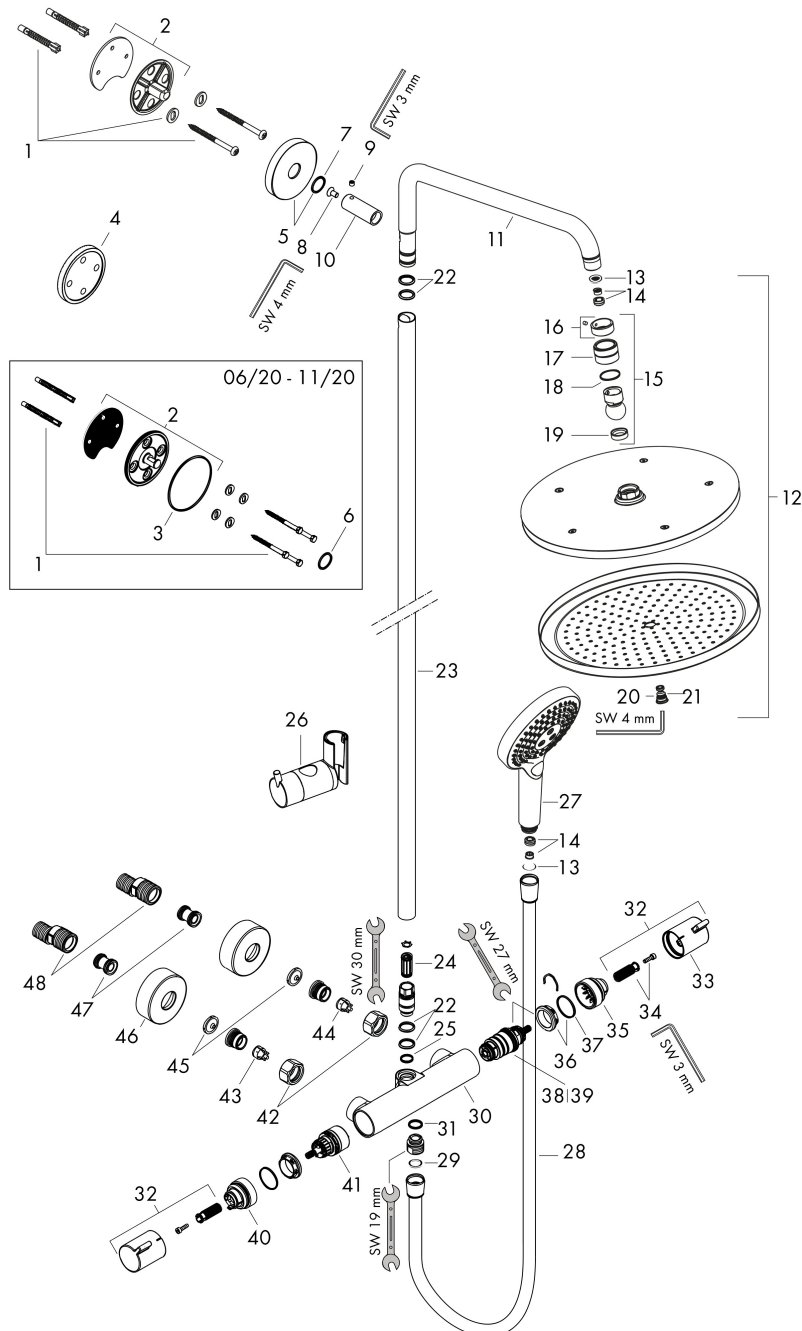

Varumärke hansgrohe  
 Art. Namn **Croma Select S** Showerpipe 280 1jet EcoSmart med termostat och handdusch  
 Raindance Select S 120 3jet  
 Art. Nr. 26891700  
 RSK-nr. 8283142  
 Ytskikt Matt vit  
 Pos 1

## Flödesdiagram

1 Huvuddusch  
 2 Handdusch

Varumärke  
Art. Namn

hansgrohe  
**Croma Select S** Showerpipe 280 1jet EcoSmart med termostat och handdusch  
Raindance Select S 120 3jet

Art. Nr.  
RSK-nr.  
Ytskikt  
Pos

## Reservdelsritning för byggnadsår: >06/20

Varumärke	hansgrohe
Art. Namn	<b>Croma Select S</b> Showerpipe 280 1jet EcoSmart med termostat och handdusch Raindance Select S 120 3jet
Art. Nr.	26891700
RSK-nr.	8283142
Ytskikt	Matt vit
Pos	1

## Reservdelslista för byggnadsår: >06/20

Pos.	Beskrivning	Art.nr.
1	Fästdelar	98716000
2	Väggfläns	95688000
3	O-Ring 50x2	98187000
4	distansbricka 7 mm	95239XXX
5	Rosett Ø 60 mm	95692700
6	O-ring 20x2	98165000
7	O-ring 20x2,5	92602000
8	Skruv	92137000
9	null	98447000
10	hylsa	92166700
11	Duscharm	95985700
12	Huvuddusch	26221700
13	Silpackning	94246000
14	Flödesbegränsare (9 l/min)	95659000
15	Kulled	98941700
16	Säkringsring	98942700
17	Mutter	97958700
18	Glidring	97536000
19	Tätning	97606000
20	Luftmunstycke (Eco)	95795700
21	O-ring 7x2	98419000
22	O-ring 15x2,5	98131000
23	Rör 1030 mm	95915700
24	Ljuddämpare	95009000
25	O-ring 12x2,25	98382000
26	Glider kompl.	97651700
27	Handduschsset	26531700
28	Duschslang Isiflex'B 1,60 m	28276700
29	Tätning	98058000
30	Termostat	92147700
31	O-ring 14x2	98129000
32	Grepp	95836700
33	Tryckknapp	92848700
34	null	95843000