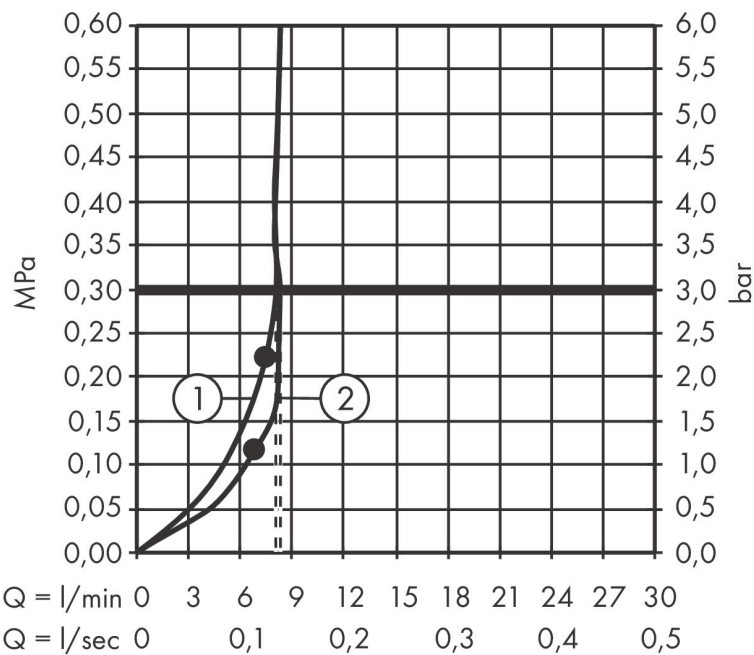

Varumärke hansgrohe  
 Art. Namn **Croma Select S** Showerpipe 280 1jet EcoSmart med termostat och handdusch  
 Raindance Select S 120 3jet  
 Art. Nr. 26891700  
 RSK-nr. 8283142  
 Ytskikt Matt vit  
 Pos 1

## Flödesdiagram

1 Huvuddusch  
 2 Handdusch

Varumärke  
Art. Namn

hansgrohe  
**Croma Select S** Showerpipe 280 1jet EcoSmart med termostat och handdusch  
Raindance Select S 120 3jet

Art. Nr.  
RSK-nr.  
Ytskikt  
Pos