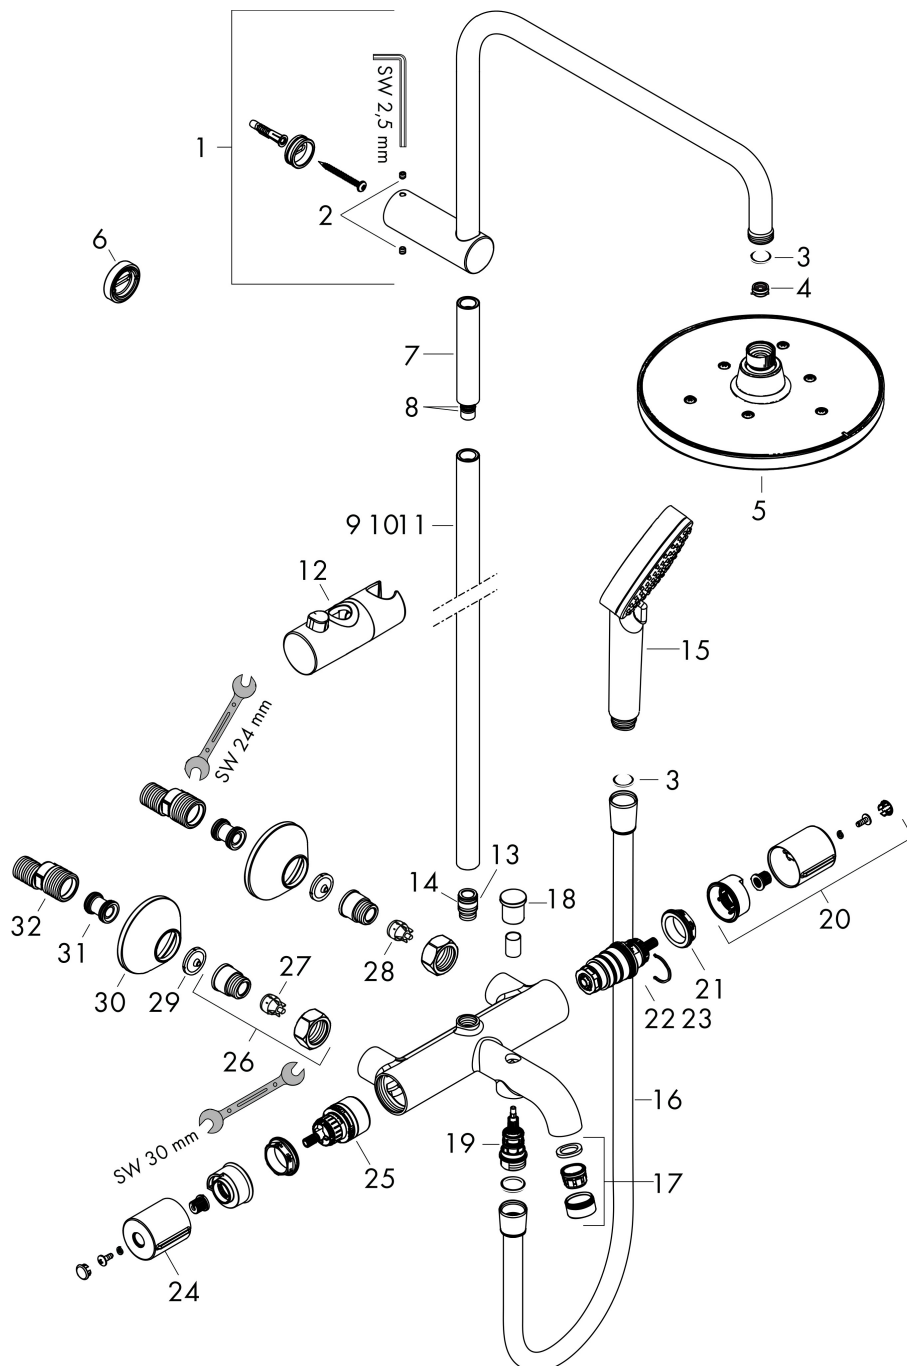

Varumärke	hansgrohe
Art. Namn	Vernis Blend Showerpipe 200 1jet EcoSmart med kartermostat
Art. Nr.	26079000
RSK-nr.	8283171
Ytskikt	Krom
Pos	1

Reservdelsritning för byggnadsår: >06/24