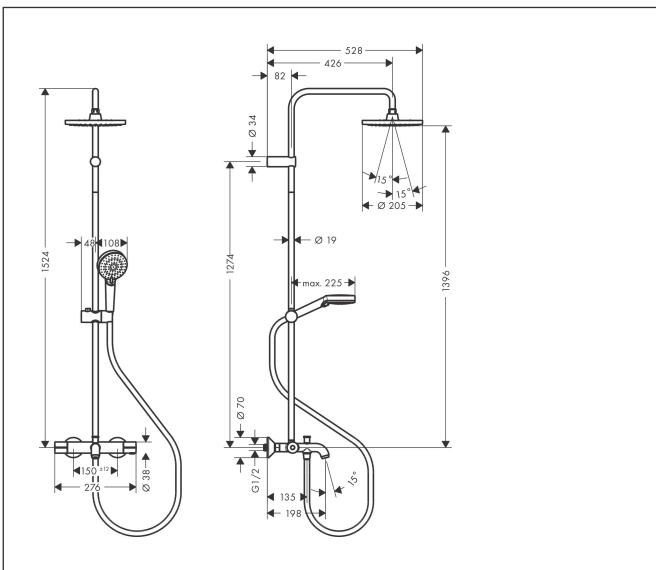

Varumärke	hansgrohe
Art. Namn	Vernis Blend Showerpipe 200 1jet EcoSmart med kartermostat
Art. Nr.	26079000
RSK-nr.	8283171
Ytsikt	Krom
Pos	1

Produktbild

Ritning

Koder/standarder

- STA 1648

Funktioner

- består av: huvuddusch, handdusch, kartermostat, duschslang, duschstång, glidfäste
- huvuddusch Vernis Blend 200 1jet
- duschhuvudsstorlek huvuddusch: 205 mm
- stråltyp huvuddusch: Rain
- flödesmängd badkarspåfyllare: 20 l/min
- stråltyp handdusch: Rain, IntenseRain
- flödesmängd handdusch vid 3 bar: 6,9 l/min
- maximal flödeshastighet för Showerpipe vid 3 bar: 20 l/min
- min. driftstryck: 1 bar
- max. driftstryck: 10 bar
- kulle: huvuddusch med justerbar vinkel
- höjjusterbart glidfäste med låsbart tryckknappsglidfäste
- duscharmslängd huvuddusch: 426 mm
- termostat Vernis
- säkerhetsspärr vid 40 °C
- justerbar varmvattenbegränsning
- förbrukaraktivering genom vridning
- lämplig för genomströmningsberedare
- monteringsstyp: utanpåliggande montering
- anslutningsstorlek: DN15
- anslutningsgänga: G 1/2"
- stickmått: 150 ± 12 mm
- skyddad mot återströmning
- duschstång diameter: 19 mm

Teknologi

Stråltyper

Certifikat

Varumärke hansgrohe
 Art. Namn **Vernis Blend** Showerpipe 200 1jet EcoSmart med kartermostat
 Art. Nr. 26079000
 RSK-nr. 8283171
 Ytsikt Krom
 Pos 1

Flödesdiagram

- 1 Huvuddusch
- 2 Handdusch
- 3 Badkarskran

Varumärke	hansgrohe
Art. Namn	Vernis Blend Showerpipe 200 1jet EcoSmart med kartermostat
Art. Nr.	26079000
RSK-nr.	8283171
Ytskikt	Krom
Pos	1

Reservdelsritning för byggnadsår: >06/24

Varumärke hansgrohe
 Art. Namn **Vernis Blend** Showerpipe 200 1jet EcoSmart med kartermostat
 Art. Nr. 26079000
 RSK-nr. 8283171
 Ytskikt Krom
 Pos 1