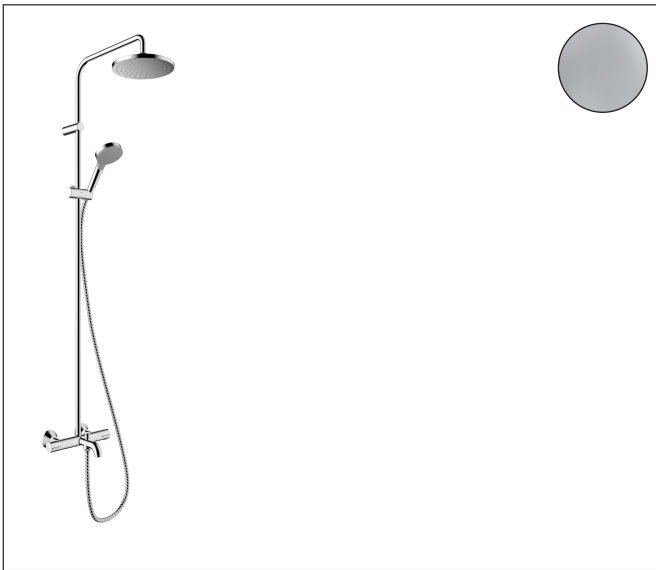

Varumärke	hansgrohe
Art. Namn	Vernis Blend Showerpipe 200 1jet EcoSmart med kartermostat
Art. Nr.	26079000
RSK-nr.	8283171
Ytsikt	Krom
Pos	1

Produktbild

Ritning

Koder/standarder

- STA 1648

Funktioner

- består av: huvuddusch, handdusch, kartermostat, duschslang, duschstång, glidfäste
- huvuddusch Vernis Blend 200 1jet
- duschhuvudsstorlek huvuddusch: 205 mm
- stråltyp huvuddusch: Rain
- flödesmängd badkarspåfyllare: 20 l/min
- stråltyp handdusch: Rain, IntenseRain
- flödesmängd handdusch vid 3 bar: 6,9 l/min
- maximal flödeshastighet för Showerpipe vid 3 bar: 20 l/min
- min. driftstryck: 1 bar
- max. driftstryck: 10 bar
- kulle: huvuddusch med justerbar vinkel
- höjjusterbart glidfäste med låsbart tryckknappsglidfäste
- duscharmslängd huvuddusch: 426 mm
- termostat Vernis
- säkerhetsspärr vid 40 °C
- justerbar varmvattenbegränsning
- förbrukaraktivering genom vridning
- lämplig för genomströmningsberedare
- monteringsstyp: utanpåliggande montering
- anslutningsstorlek: DN15
- anslutningsgänga: G 1/2"
- stickmått: 150 ± 12 mm
- skyddad mot återströmning
- duschstång diameter: 19 mm

Teknologi

Stråltyper

Certifikat

Varumärke hansgrohe
 Art. Namn **Vernis Blend** Showerpipe 200 1jet EcoSmart med kartermostat
 Art. Nr. 26079000
 RSK-nr. 8283171
 Ytsikt Krom
 Pos 1

Flödesdiagram

- 1 Huvuddusch
- 2 Handdusch
- 3 Badkarskran

Varumärke	hansgrohe
Art. Namn	Vernis Blend Showerpipe 200 1jet EcoSmart med kartermostat
Art. Nr.	26079000
RSK-nr.	8283171
Ytskikt	Krom
Pos	1

Reservdelsritning för byggnadsår: >06/24

Varumärke hansgrohe
 Art. Namn **Vernis Blend** Showerpipe 200 1jet EcoSmart med kartermostat
 Art. Nr. 26079000
 RSK-nr. 8283171
 Ytskikt Krom
 Pos 1