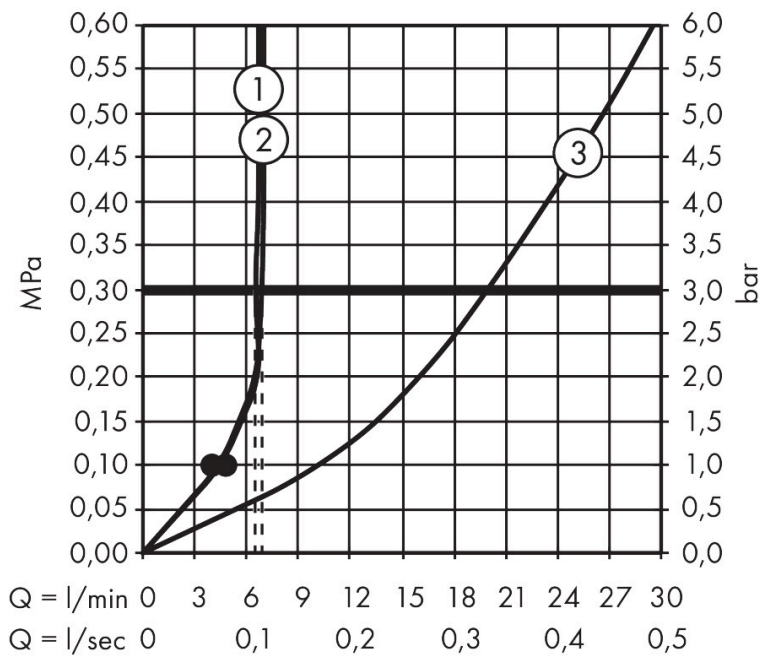

Varumärke	hansgrohe
Art. Namn	Vernis Blend Showerpipe 200 1jet EcoSmart med kartermostat
Art. Nr.	26079000
RSK-nr.	8283171
Ytsikt	Krom
Pos	1

Produktbild

Ritning

Koder/standarder

- STA 1648

Funktioner

- består av: huvuddusch, handdusch, kartermostat, duschslang, duschstång, glidfäste
- huvuddusch Vernis Blend 200 1jet
- duschhuvudsstorlek huvuddusch: 205 mm
- stråltyp huvuddusch: Rain
- flödesmängd badkarspåfyllare: 20 l/min
- stråltyp handdusch: Rain, IntenseRain
- flödesmängd handdusch vid 3 bar: 6,9 l/min
- maximal flödeshastighet för Showerpipe vid 3 bar: 20 l/min
- min. driftstryck: 1 bar
- max. driftstryck: 10 bar
- kulle: huvuddusch med justerbar vinkel
- höjjusterbart glidfäste med låsbart tryckknappsglidfäste
- duscharmslängd huvuddusch: 426 mm
- termostat Vernis
- säkerhetsspärr vid 40 °C
- justerbar varmvattenbegränsning
- förbrukaraktivering genom vridning
- lämplig för genomströmningsberedare
- monteringsstyp: utanpåliggande montering
- anslutningsstorlek: DN15
- anslutningsgänga: G 1/2"
- stickmått: 150 ± 12 mm
- skyddad mot återströmning
- duschstång diameter: 19 mm

Teknologi

Stråltyper

Certifikat

Varumärke hansgrohe
 Art. Namn **Vernis Blend** Showerpipe 200 1jet EcoSmart med kartermostat
 Art. Nr. 26079000
 RSK-nr. 8283171
 Ytsikt Krom
 Pos 1

Flödesdiagram

- 1 Huvuddusch
- 2 Handdusch
- 3 Badkarskran