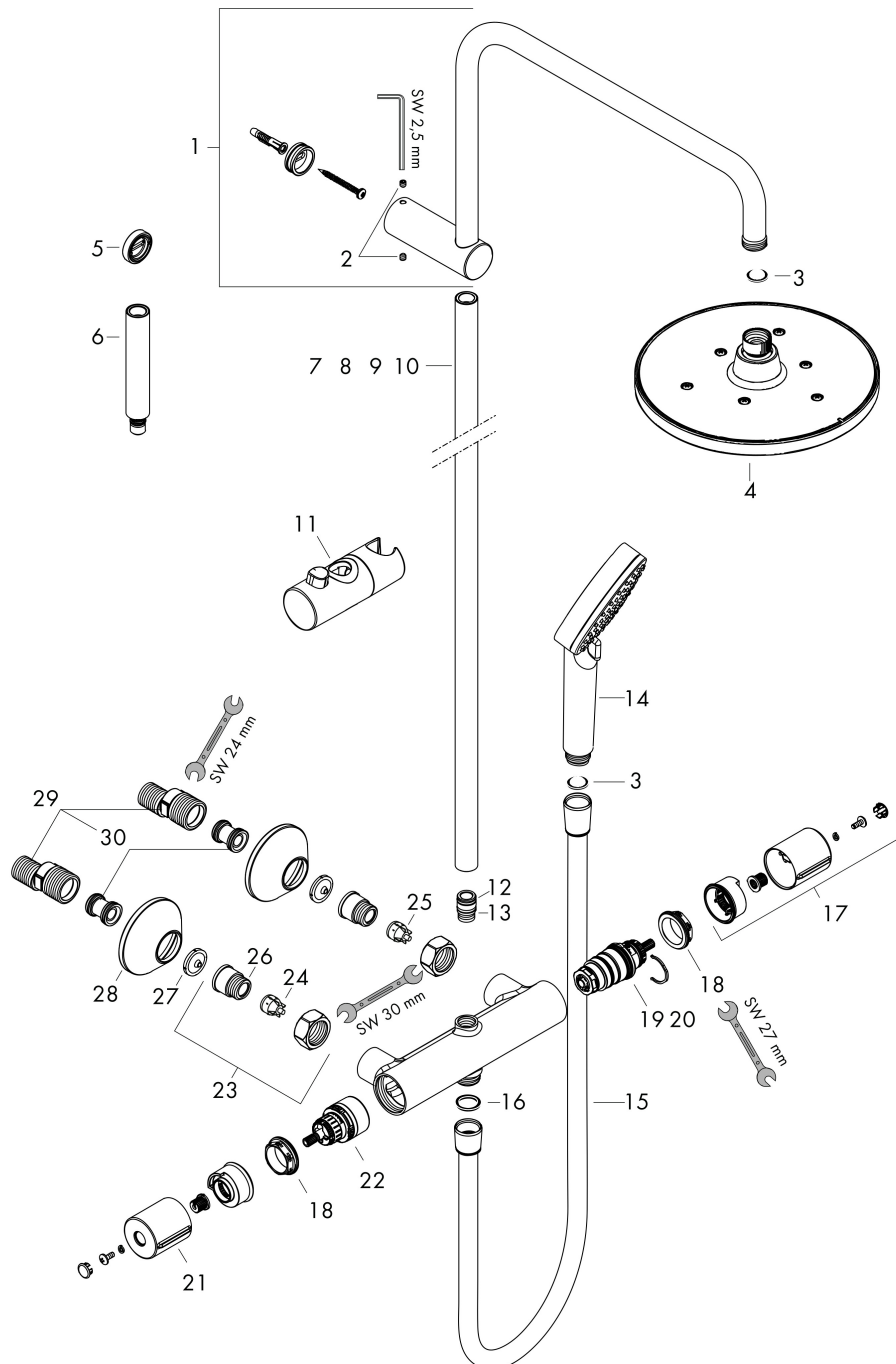

Varumärke hansgrohe  
 Art. Namn **Vernis Blend** Showerpipe 200 1jet med termostat  
 Art. Nr. 26276000  
 RSK-nr. 8283178  
 Ytskikt Krom  
 Pos 1

## Flödesdiagram

1 Huvuddusch  
 2 Handdusch

Varumärke hansgrohe  
 Art. Namn **Vernis Blend** Showerpipe 200 1jet med termostat  
 Art. Nr. 26276000  
 RSK-nr. 8283178  
 Ytsikt Krom  
 Pos 1

## Reservdelsritning för byggnadsår: >04/21

Varumärke hansgrohe  
 Art. Namn **Vernis Blend** Showerpipe 200 ljet med termostat  
 Art. Nr. 26276000  
 RSK-nr. 8283178  
 Ytskikt Krom  
 Pos 1

## Reservdelista för byggnadsår: >04/21

Pos.	Beskrivning	Art.nr.
1	Duscharm	93768000
2	null	98446000
3	Silpackning	94246000
4	Huvuddusch	26271000
5	distansbricka 7 mm	93813000
6	Förlängare 100 mm	94164000
7	Rör 546 mm	93769000
8	Rör 845 mm	93906000
9	Rör 945 mm	93770000
10	Rör 1145 mm	93907000
11	Glider kompl.	93729000
12	O-ring 11x2	98127000
13	O-ring 12x2	98214000
14	Handduschsset	26270000
15	Duschslang Metaflex'C 1,60 m	28266000
16	Tätning	98058000
17	Termostatgrepp	93727000
18	Mutter	98913000
19	Termostatinsats	98282000
20	Termostatinsats för omvänd rörföring	92373000
21	Grepp	93731000
22	Avstängningsventil inkl. omkastare	98283000
23	Anslutningsnippel G½	93730000
24	Backventil (tryckfast upp till 2 MPa)	93136000
25	Backventil	96737000
26	O-ring 16x2	98133000
27	Silpackning	96922000
28	Rosett Ø 70 mm	93718000
29	null	94140000
30	Ljuddämpare	96429000