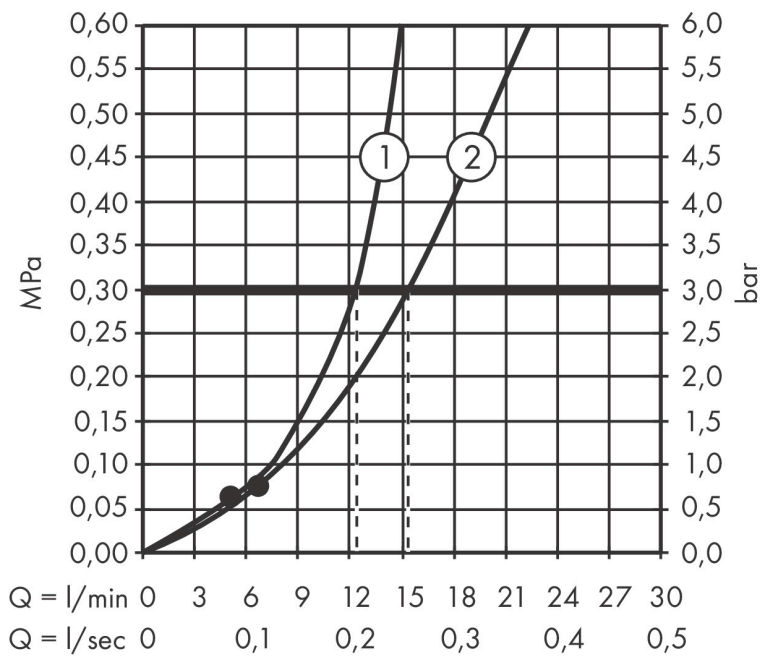

Varumärke hansgrohe  
 Art. Namn **Vernis Blend** Showerpipe 200 1jet med termostat  
 Art. Nr. 26276000  
 RSK-nr. 8283178  
 Ytskikt Krom  
 Pos 1

## Flödesdiagram

1 Huvuddusch  
 2 Handdusch

Varumärke hansgrohe  
 Art. Namn **Vernis Blend** Showerpipe 200 1jet med termostat  
 Art. Nr. 26276000  
 RSK-nr. 8283178  
 Ytsikt Krom  
 Pos 1