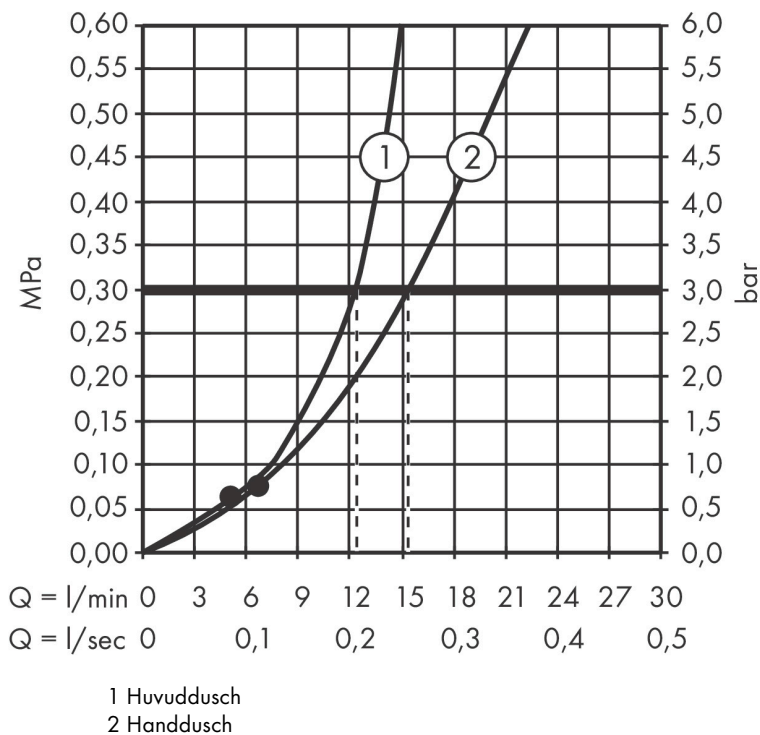

Varumärke hansgrohe  
 Art. Namn **Vernis Blend** Showerpipe 200 1jet med termostat  
 Art. Nr. 26276670  
 RSK-nr. 8283179  
 Ytsikt Matt svart  
 Pos 1

## Flödesdiagram

Varumärke	hansgrohe
Art. Namn	<b>Vernis Blend</b> Showerpipe 200 1jet med termostat
Art. Nr.	26276670
RSK-nr.	8283179
Ytsikt	Matt svart
Pos	1