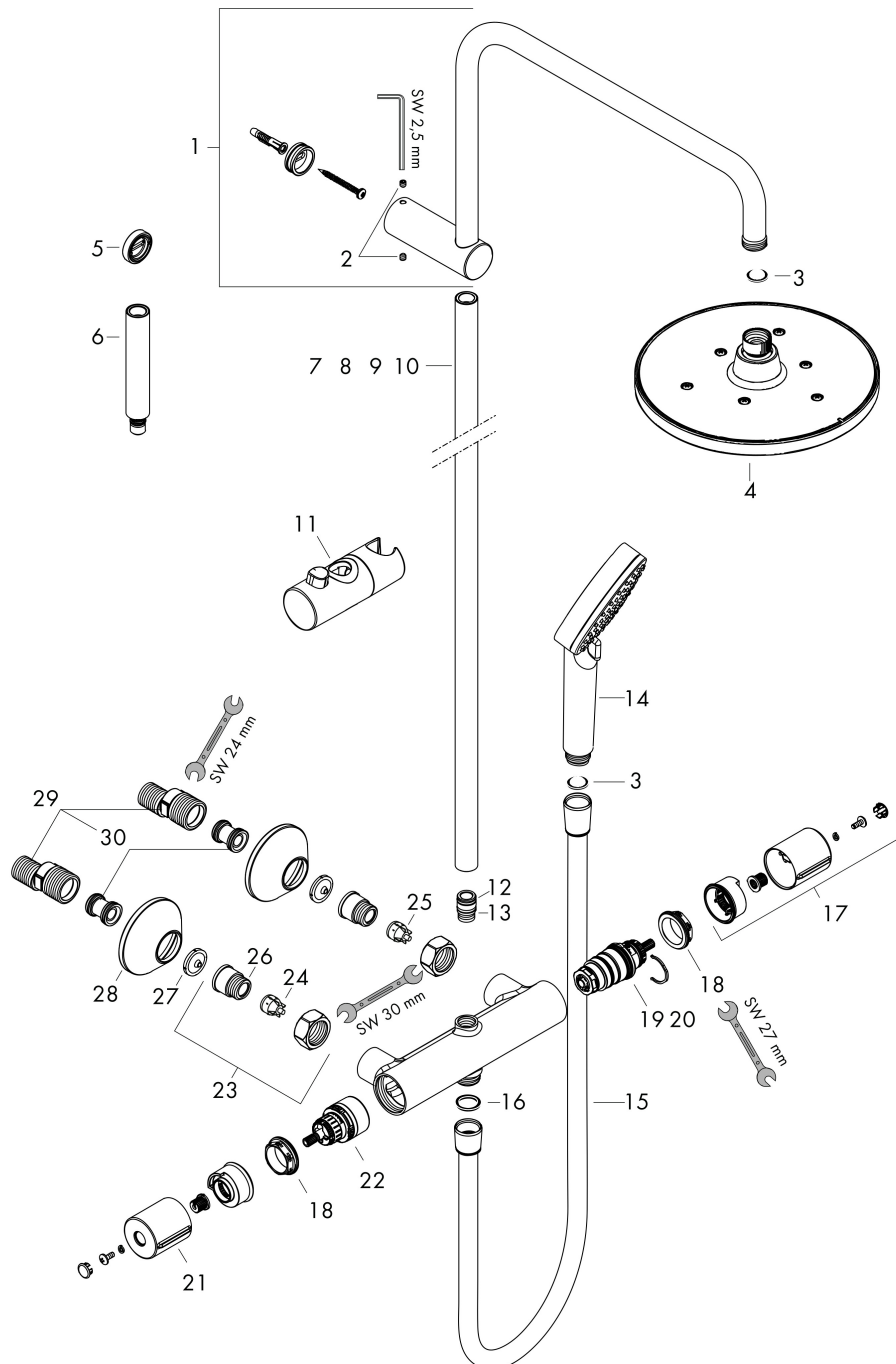

Varumärke hansgrohe  
 Art. Namn **Vernis Blend** Showerpipe 200 1jet med termostat  
 Art. Nr. 26276670  
 RSK-nr. 8283179  
 Ytsikt Matt svart  
 Pos 1

## Flödesdiagram

Varumärke	hansgrohe
Art. Namn	<b>Vernis Blend</b> Showerpipe 200 1jet med termostat
Art. Nr.	26276670
RSK-nr.	8283179
Ytsikt	Matt svart
Pos	1

## Reservdelsritning för byggnadsår: >04/21

Varumärke hansgrohe  
 Art. Namn **Vernis Blend** Showerpipe 200 ljet med termostat  
 Art. Nr. 26276670  
 RSK-nr. 8283179  
 Ytskikt Matt svart  
 Pos 1

## Reservdelista för byggnadsår: >04/21

Pos.	Beskrivning	Art.nr.
1	Duscharm	93768670
2	null	98446000
3	Silpackning	94246000
4	Huvuddusch	26271670
5	distansbricka 7 mm	93813670
6	Förlängare 100 mm	94164670
7	Rör 546 mm	93769670
8	Rör 845 mm	93906670
9	Rör 945 mm	93770670
10	Rör 1145 mm	93907670
11	Glider kompl.	93729670
12	O-ring 12x2	98214000
13	O-ring 11x2	98127000
14	Handduschsset	26270670
15	Duschslang Isiflex®B 1,60 m	28276670
16	Tätning	98058000
17	Termostatgrepp	93727670
18	Mutter	98913000
19	Termostatinsats	98282000
20	Termostatinsats för omvänd rörföring	92373000
21	Grepp	93731670
22	Avstängningsventil inkl. omkastare	98283000
23	Anslutningsnippel G½	93730670
24	Backventil (tryckfast upp till 2 MPa)	93136000
25	Backventil	96737000
26	O-ring 16x2	98133000
27	Silpackning	96922000
28	Rosett Ø 70 mm	93718670
29	null	94140000
30	Ljuddämpare	96429000