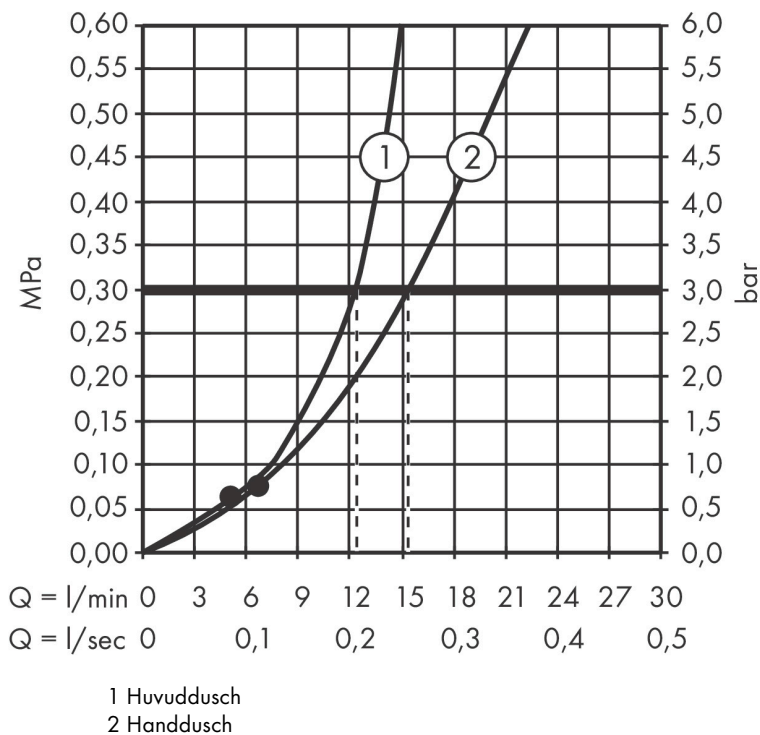

Varumärke hansgrohe
 Art. Namn **Vernis Shape** Showerpipe 230 1jet med termostat
 Art. Nr. 26286000
 RSK-nr. 8283181
 Ytskikt Krom
 Pos 1

Flödesdiagram

Varumärke	hansgrohe
Art. Namn	Vernis Shape Showerpipe 230 1jet med termostat
Art. Nr.	26286000
RSK-nr.	8283181
Ytsikt	Krom
Pos	1

Reservdelsritning för byggnadsår: >04/21

Varumärke hansgrohe
 Art. Namn **Vernis Shape** Showerpipe 230 1jet med termostat
 Art. Nr. 26286000
 RSK-nr. 8283181
 Ytskikt Krom
 Pos 1

Reservdelslista för byggnadsår: >04/21