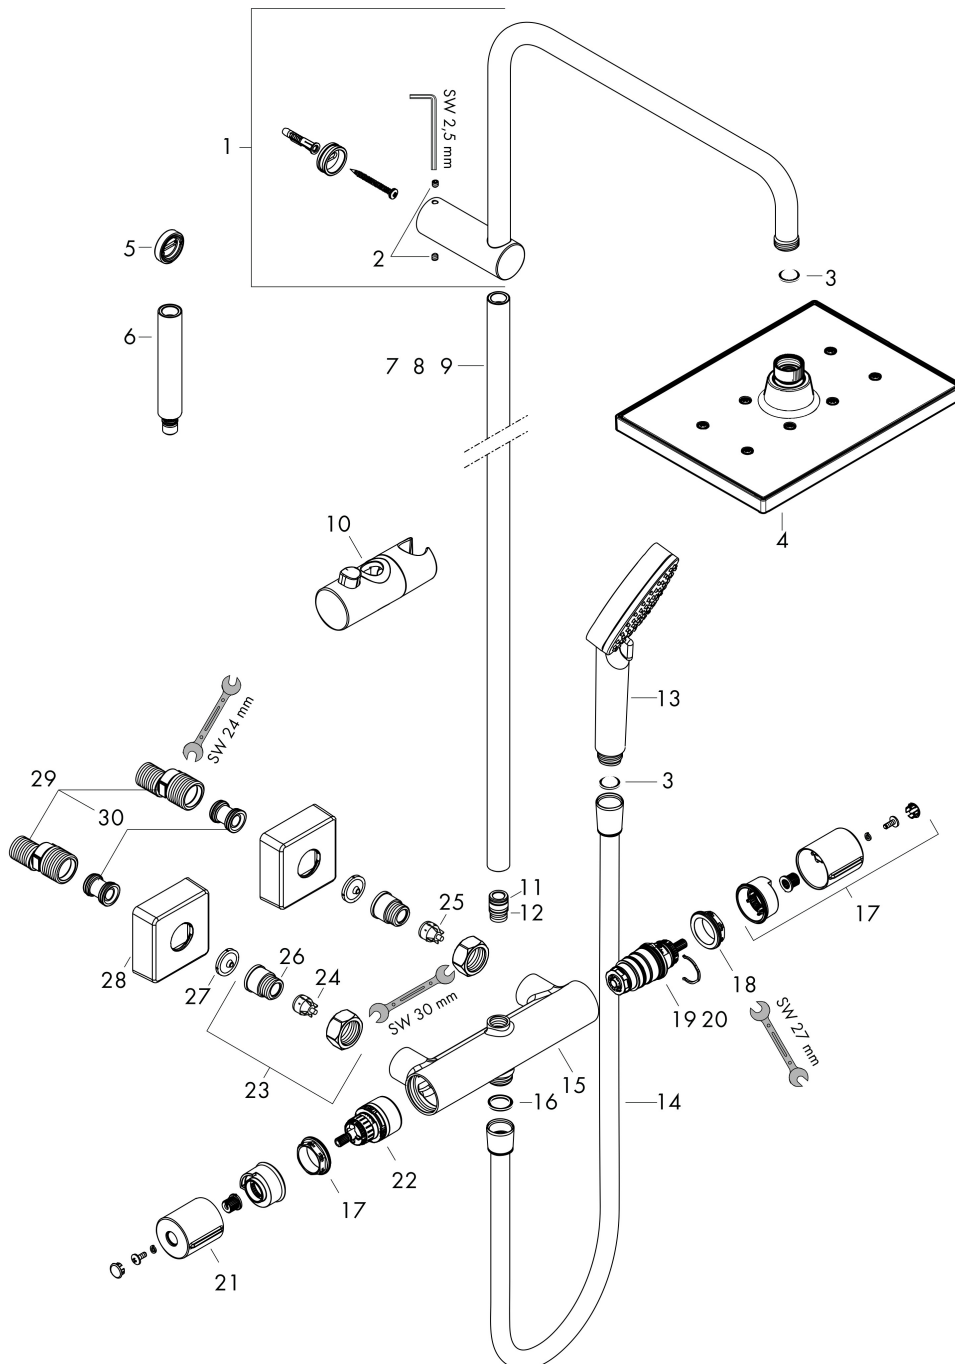

Varumärke hansgrohe
 Art. Namn **Vernis Shape** Showerpipe 230 1jet med termostat
 Art. Nr. 26286000
 RSK-nr. 8283181
 Ytskikt Krom
 Pos 1

Flödesdiagram

Varumärke	hansgrohe
Art. Namn	Vernis Shape Showerpipe 230 1jet med termostat
Art. Nr.	26286000
RSK-nr.	8283181
Ytsikt	Krom
Pos	1

Reservdelsritning för byggnadsår: >04/21

Varumärke hansgrohe
 Art. Namn **Vernis Shape** Showerpipe 230 1jet med termostat
 Art. Nr. 26286000
 RSK-nr. 8283181
 Ytskikt Krom
 Pos 1

Reservdelslista för byggnadsår: >04/21

Pos.	Beskrivning	Art.nr.
1	Duscharm	93768000
2	null	98446000
3	Silpackning	94246000
4	Huvuddusch	26281000
5	distansbricka 7 mm	93813000
6	Förlängare 100 mm	94164000
7	Rör 845 mm	93906000
8	Rör 945 mm	93770000
9	Rör 1145 mm	93907000
10	Glider kompl.	93729000
11	O-ring 12x2	98214000
12	O-ring 11x2	98127000
13	Handduschsset	26270000
14	Duschslang Metaflex'C 1,60 m	28266000
15	Termostat	87871000
16	Tätning	98058000
17	Termostatgrepp	93727000
18	Mutter	98913000
19	Termostatinsats	98282000
20	Termostatinsats för omvänd rörföring	92373000
21	Grepp	93731000
22	Avstängningsventil inkl. omkastare	98283000
23	Anslutningsnippel G $\frac{1}{2}$	93730000
24	Backventil (tryckfast upp till 2 MPa)	93136000
25	Backventil	96737000
26	O-ring 16x2	98133000
27	Silpackning	96922000
28	Rosett	93879000
29	null	94140000
30	Ljuddämpare	96429000