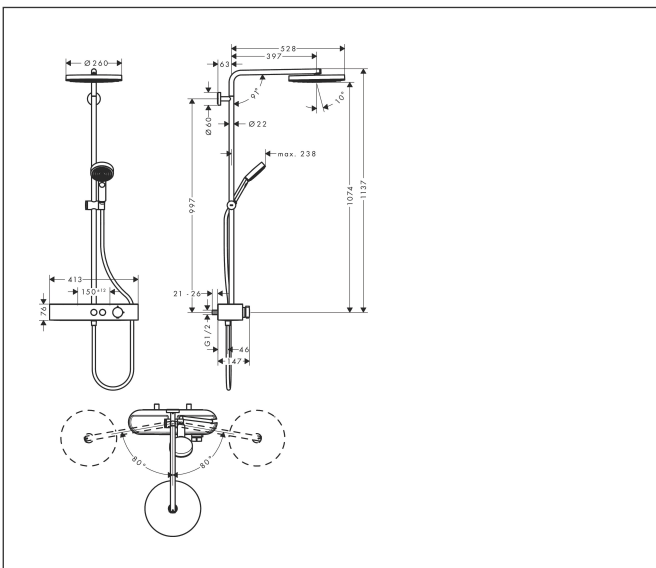

Varumärke	hansgrohe
Art. Namn	Pulsify S Showerpipe 260 1jet med ShowerTablet Select 400
Art. Nr.	24220670
RSK-nr.	8283577
Ytsikt	Matt svart
Pos	1

Produktbild

Ritning

Koder/standarder

- STA 1427

Funktioner

- består av: huvuddusch, handdusch, duschtermostat, duschstång, glidfäste, duschslang
- huvuddusch Pulsify 260 1jet
- duschhuvudsstorlek huvuddusch: 260 mm
- stråltyp huvuddusch: PowderRain
- strålskivans yta: grafit
- Fast Drain tömmer huvudduschen från en vinkel på 10°
- avtagbart duschhuvud
- hylla av plast
- hyllans yta: grafit
- stråltyp handdusch: PowderRain, IntenseRain, Massagestråle
- maximal flödes hastighet för Showerpipe vid 3 bar: 10,9 l/min
- min. driftstryck: 1,2 bar
- max. driftstryck: 10 bar
- kulle: huvuddusch med justerbar vinkel
- höjdjusterbart glidfäste med låsbart tryckknappsglidfäste
- duscharmslängd huvuddusch: 398 mm
- svängbar duscharm
- CoolContacttermostat: Förhindrar att höljet värms upp och gör det säkrare att duscha
- termostat ShowerTablet Select 400
- säkerhetsspärr vid 40°C
- justerbar varmvattenbegränsning
- bekväm omställning via Select-knapp
- samtidig användning av 2 funktioner

Teknologi

Stråltyper