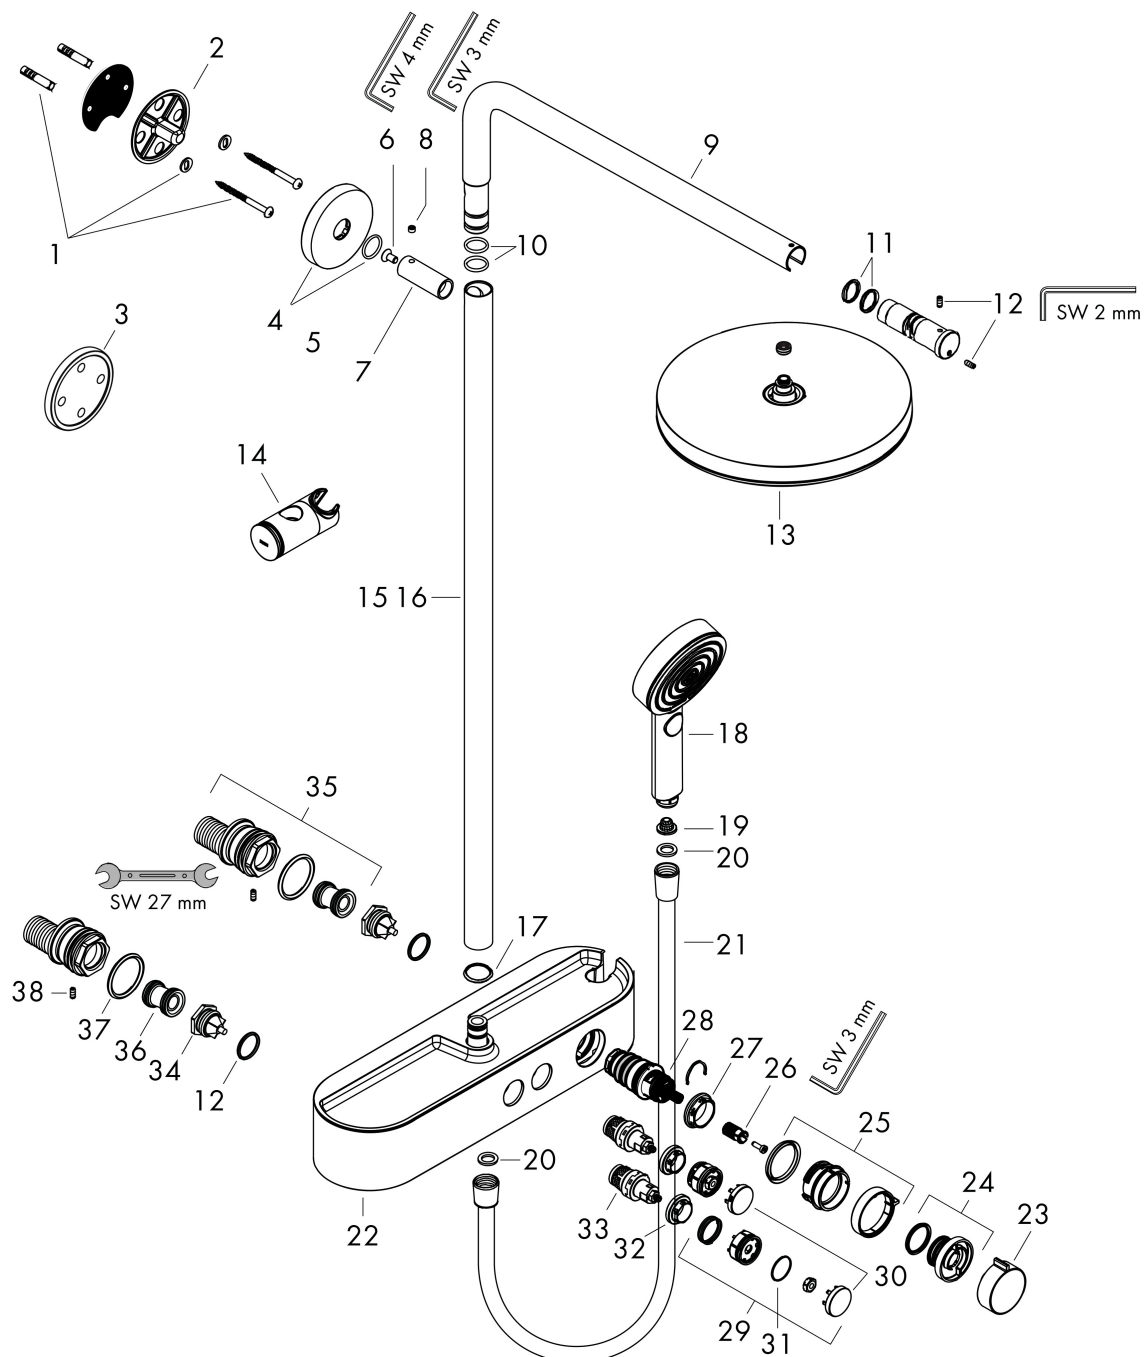

Varumärke	hansgrohe
Art. Namn	Pulsify S Showerpipe 260 1jet med ShowerTablet Select 400
Art. Nr.	24220670
RSK-nr.	8283577
Ytsikt	Matt svart
Pos	1

Reservdelsritning för byggnadsår: >01/23