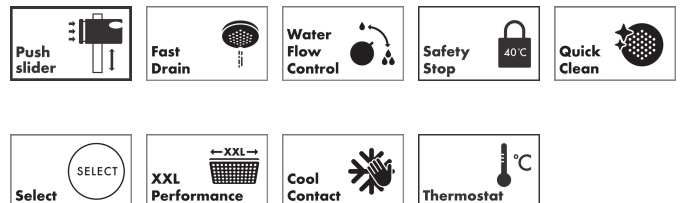

Varumärke	hansgrohe
Art. Namn	Pulsify S Showerpipe 260 1jet med ShowerTablet Select 400
Art. Nr.	24220670
RSK-nr.	8283577
Ytsikt	Matt svart
Pos	1

Produktbild

Ritning

Koder/standarder

- STA 1427

Funktioner

- består av: huvuddusch, handdusch, duschtermostat, duschstång, glidfäste, duschslang
- huvuddusch Pulsify 260 1jet
- duschhuvudsstorlek huvuddusch: 260 mm
- stråltyp huvuddusch: PowderRain
- strålskivans yta: grafit
- Fast Drain tömmer huvudduschen från en vinkel på 10°
- avtagbart duschhuvud
- hylla av plast
- hyllans yta: grafit
- stråltyp handdusch: PowderRain, IntenseRain, Massagestråle
- maximal flödes hastighet för Showerpipe vid 3 bar: 10,9 l/min
- min. driftstryck: 1,2 bar
- max. driftstryck: 10 bar
- kulle: huvuddusch med justerbar vinkel
- höjdjusterbart glidfäste med låsbart tryckknappsglidfäste
- duscharmslängd huvuddusch: 398 mm
- svängbar duscharm
- CoolContacttermostat: Förhindrar att höljet värms upp och gör det säkrare att duscha
- termostat ShowerTablet Select 400
- säkerhetsspärr vid 40°C
- justerbar varmvattenbegränsning
- bekväm omställning via Select-knapp
- samtidig användning av 2 funktioner

Teknologi

Stråltyper