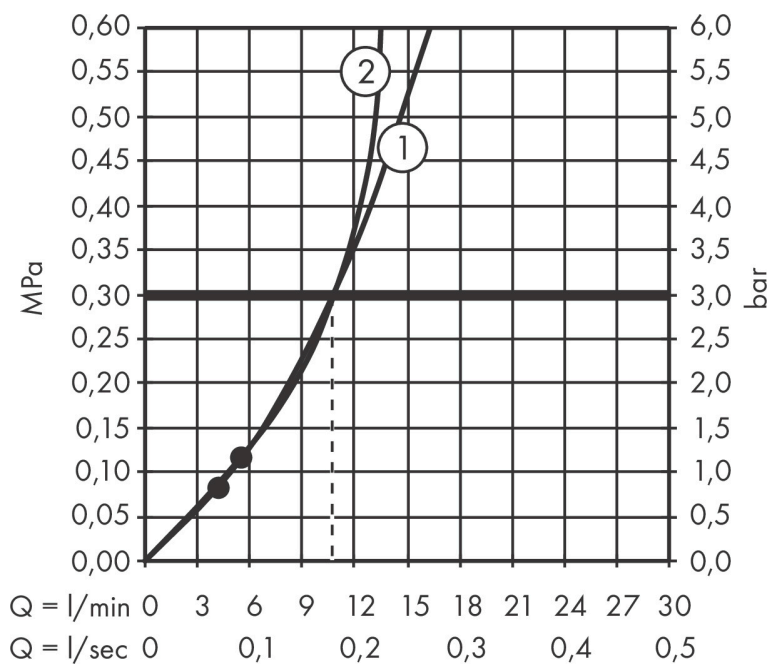

Varumärke hansgrohe
Art. Namn **Pulsify S** Showerpipe 260 1jet med ShowerTablet Select 400
Art. Nr. 24220670
RSK-nr. 8283577
Ytskikt Matt svart
Pos 1

Flödesdiagram

1 Handdusch
2 Huvuddusch