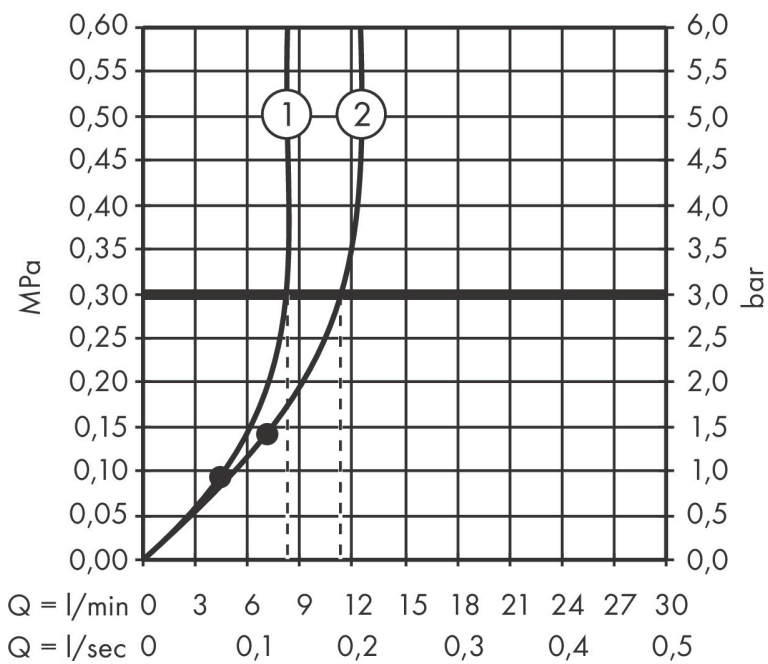

Cerifikat

Varumärke hansgrohe
 Art. Namn **Pulsify S Puro** Showerpipe 260 1jet med Ecostat Fine
 Art. Nr. 24222140
 RSK-nr. 8283584
 Ytskikt Borstad brons PVD
 Pos 1

Flödesdiagram

1 Handdusch
 2 Huvuddusch

Varumärke	hansgrohe
Art. Namn	Pulsify S Puro Showerpipe 260 1jet med Ecostat Fine
Art. Nr.	24222140
RSK-nr.	8283584
Ytskikt	Borstad brons PVD
Pos	1

Reservdelsritning för byggnadsår: >06/24

Varumärke hansgrohe
 Art. Namn **Pulsify S Puro** Showerpipe 260 1jet med Ecostat Fine
 Art. Nr. 24222140
 RSK-nr. 8283584
 Ytskikt Borstad brons PVD
 Pos 1