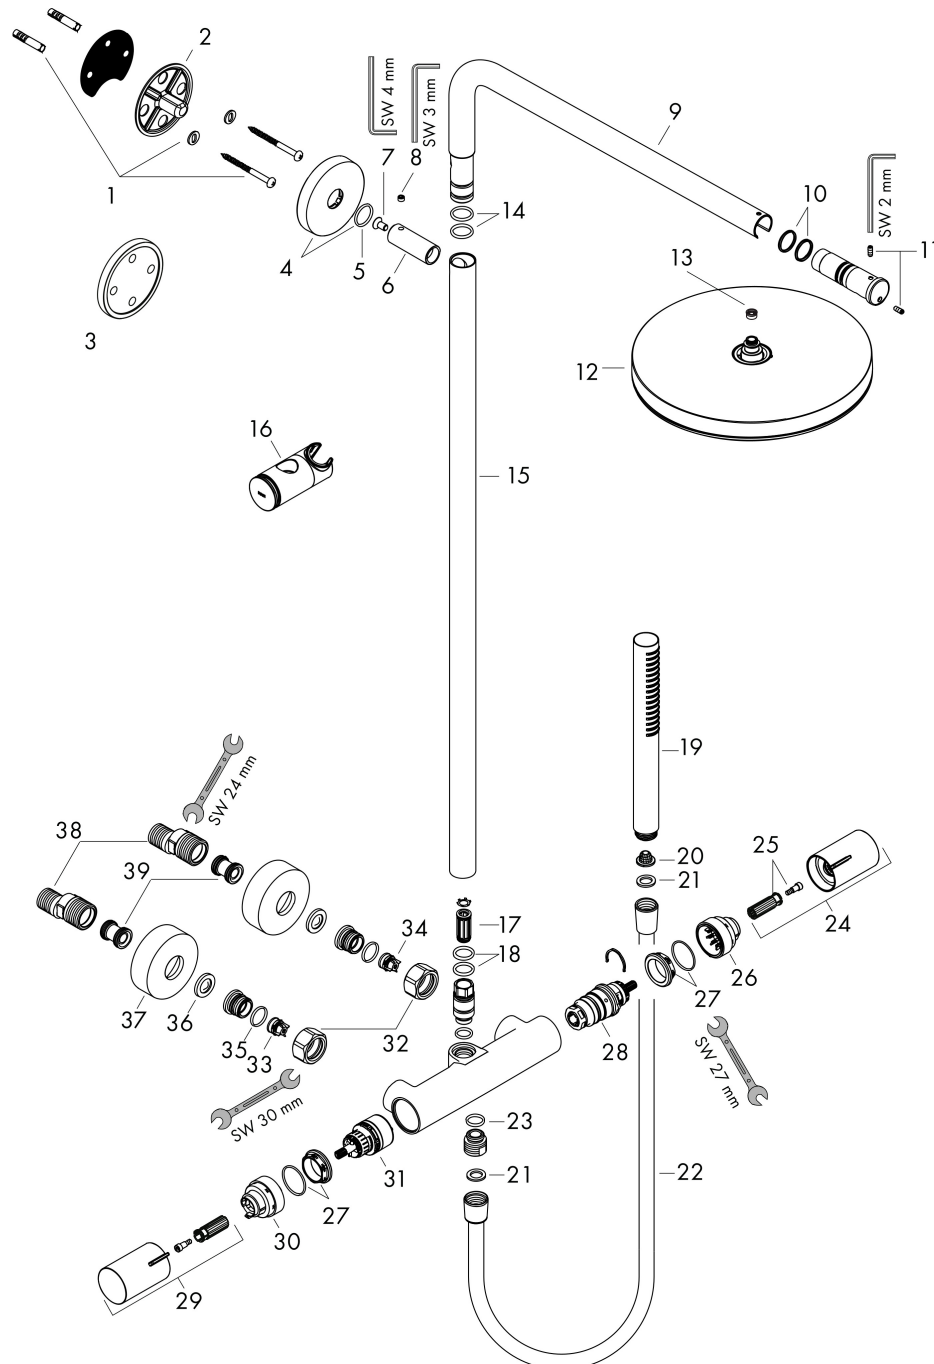

Cerifikat

Varumärke hansgrohe
 Art. Namn **Pulsify S Puro** Showerpipe 260 1jet med Ecostat Fine
 Art. Nr. 24222140
 RSK-nr. 8283584
 Ytskikt Borstad brons PVD
 Pos 1

Flödesdiagram

1 Handdusch
 2 Huvuddusch

Varumärke	hansgrohe
Art. Namn	Pulsify S Puro Showerpipe 260 1jet med Ecostat Fine
Art. Nr.	24222140
RSK-nr.	8283584
Ytskikt	Borstad brons PVD
Pos	1

Reservdelsritning för byggnadsår: >06/24

Varumärke hansgrohe
 Art. Namn **Pulsify S Puro** Showerpipe 260 1jet med Ecostat Fine
 Art. Nr. 24222140
 RSK-nr. 8283584
 Ytskikt Borstad brons PVD
 Pos 1

Reservdelslista för byggnadsår: >06/24

Pos.	Beskrivning	Art.nr.
1	Fästdelar	96179000
2	Väggfläns	95688000
3	distansbricka 7 mm	95239140
4	Rosett Ø 60 mm	95692140
5	O-ring 20x2,5	92602000
6	hylsa	92166140
7	Skruv	92137000
8	null	98447000
9	Duscharm kpl.	94831140
10	O-ring 15x2	98163000
11	null	97667000
12	Huvuddusch	94876140
13	Flödesbegränsare	87874000
14	O-ring 17x2,5	98387000
15	Rör 973 mm / Ø 22 mm	92468140
16	Glider kompl.	93517140
17	Ljuddämpare	95009000
18	O-ring 15x2,5	98131000
19	Handduschsset	24125140
20	Sil	92672000
21	Tätning	98058000
22	Duschslang Isiflex'B 1,60 m	28276140
23	O-ring 14x2	98129000
24	Termostatgrepp	87707140
25	null	95843000
26	null	95839000
27	Mutter	98913000
28	Termostatfinsats	98282000
29	Grepp	87706140
30	null	95927000
31	Avstängningsventil inkl. omkastare	98283000
32	Mutterset	96157140
33	Backventil (tryckfast upp till 2 MPa)	93136000
34	Backventil	96737000

Varumärke hansgrohe
Art. Namn **Pulsify S Puro** Showerpipe 260 1jet med Ecostat Fine
Art. Nr. 24222140
RSK-nr. 8283584
Ytsikt Borstad brons PVD
Pos 1

Reservdelista för byggnadsår: >06/24

Pos.	Beskrivning	Art.nr.
35	O-ring 17x1,5	98137000
36	Silpackning	96922000
37	Rosett Ø 68 mm	96467140
38	null	94140000
39	Ljuddämpare	96429000