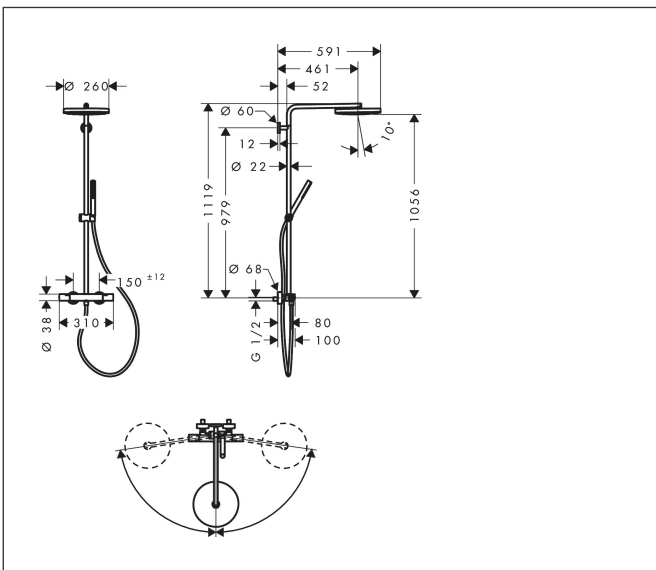

Varumärke	hansgrohe
Art. Namn	Pulsify S Puro Showerpipe 260 1jet med Ecostat Fine
Art. Nr.	24222700
RSK-nr.	8283586
Ytsikt	Matt vit
Pos	1

Produktbild

Ritning

Koder/standarder

- STA 1885

Funktioner

- består av: huvuddusch, handdusch, duschtermostat, duschstång, glidfäste, duschslang
- huvuddusch Pulsify 260 1jet
- duschhuvudsstorlek huvuddusch: 260 mm
- stråltyp huvuddusch: PowderRain
- strålskivans yta: grafit
- Fast Drain tömmer huvudduschen från en vinkel på 10°
- avtagbart duschhuvud
- flödesmängd PowderRain stråle (vid 3 bar): 11,2 l/min
- stråltyp handdusch: PowderRain
- flödesmängd handdusch vid 3 bar: 8 l/min
- maximal flödeshastighet för Showerpipe vid 3 bar: 11,2 l/min
- min. driftstryck: 1 bar
- max. driftstryck: 10 bar
- kulle: huvuddusch med justerbar vinkel
- höjdjusterbart glidfäste med låsbart tryckknappsglidfäste
- duscharsmlängd huvuddusch: 460 mm
- svängbar duscharm
- termostat Ecostat Fine
- säkerhetsspärr vid 40 °C
- justerbar varmvattenbegränsning
- förbrukaraktivering genom vridning
- funktioner kan inte användas samtidigt
- lämplig för genomströmningsberedare
- monteringsstyp: utanpåliggande montering

Teknologi

Stråltyper

Cerifikat

Varumärke hansgrohe
 Art. Namn **Pulsify S Puro** Showerpipe 260 1jet med Ecostat Fine
 Art. Nr. 24222700
 RSK-nr. 8283586
 Ytskikt Matt vit
 Pos 1

Flödesdiagram

1 Handdusch
 2 Huvuddusch

Varumärke	hansgrohe
Art. Namn	Pulsify S Puro Showerpipe 260 1jet med Ecostat Fine
Art. Nr.	24222700
RSK-nr.	8283586
Ytskikt	Matt vit
Pos	1

Reservdelssritning för byggnadsår: >06/24

Varumärke hansgrohe
 Art. Namn **Pulsify S Puro** Showerpipe 260 1jet med Ecostat Fine
 Art. Nr. 24222700
 RSK-nr. 8283586
 Ytskikt Matt vit
 Pos 1