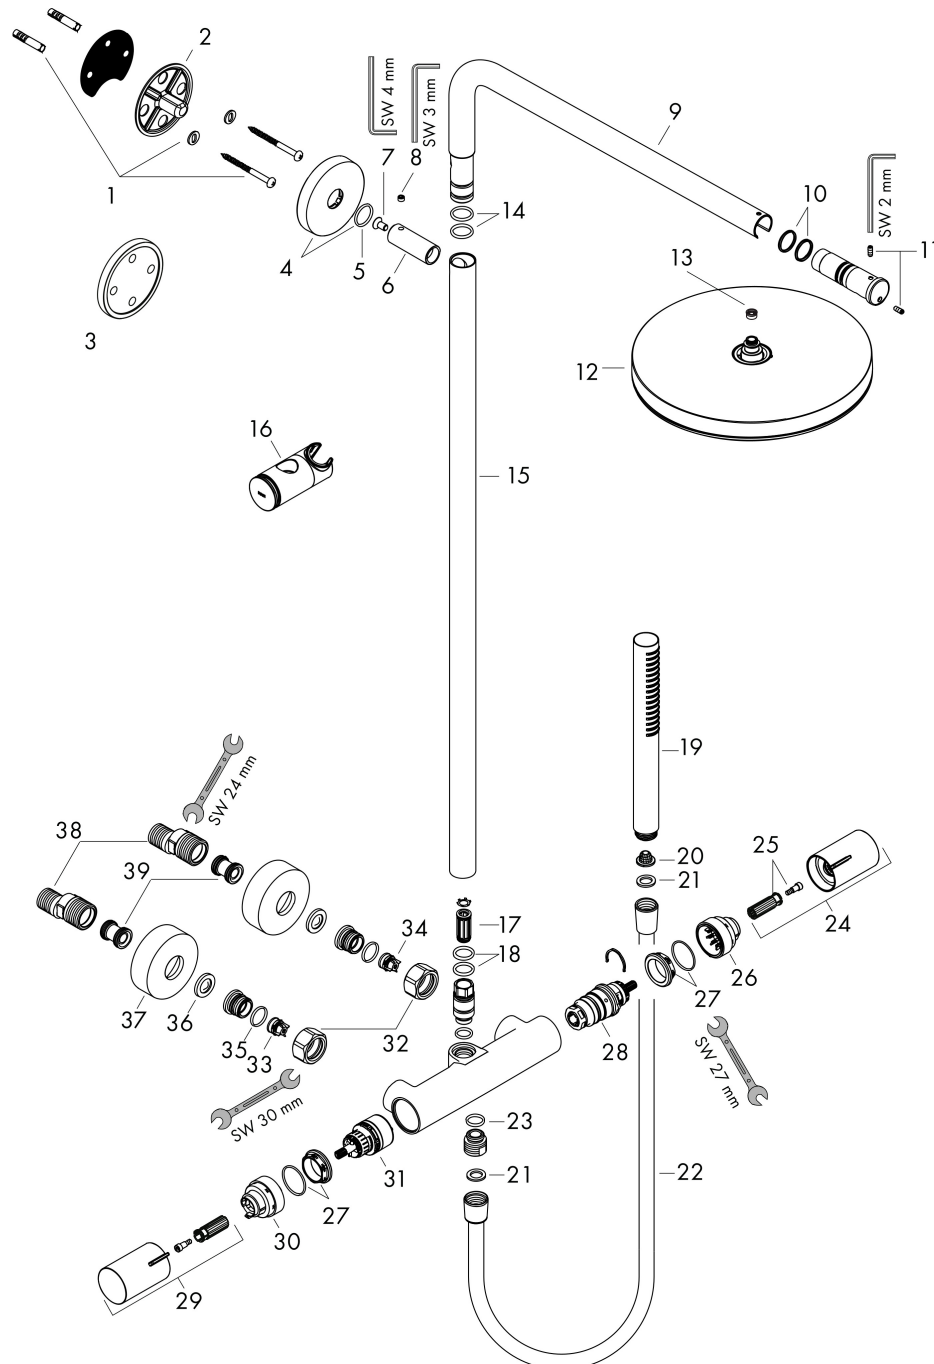

Varumärke	hansgrohe
Art. Namn	Pulsify S Puro Showerpipe 260 1jet med Ecostat Fine
Art. Nr.	24222700
RSK-nr.	8283586
Ytsikt	Matt vit
Pos	1

Produktbild

Ritning

Koder/standarder

- STA 1885

Funktioner

- består av: huvuddusch, handdusch, duschtermostat, duschstång, glidfäste, duschslang
- huvuddusch Pulsify 260 1jet
- duschhuvudsstorlek huvuddusch: 260 mm
- stråltyp huvuddusch: PowderRain
- strålskivans yta: grafit
- Fast Drain tömmer huvudduschen från en vinkel på 10°
- avtagbart duschhuvud
- flödesmängd PowderRain stråle (vid 3 bar): 11,2 l/min
- stråltyp handdusch: PowderRain
- flödesmängd handdusch vid 3 bar: 8 l/min
- maximal flödeshastighet för Showerpipe vid 3 bar: 11,2 l/min
- min. driftstryck: 1 bar
- max. driftstryck: 10 bar
- kulle: huvuddusch med justerbar vinkel
- höjdjusterbart glidfäste med låsbart tryckknappsglidfäste
- duscharsmlängd huvuddusch: 460 mm
- svängbar duscharm
- termostat Ecostat Fine
- säkerhetsspärr vid 40 °C
- justerbar varmvattenbegränsning
- förbrukaraktivering genom vridning
- funktioner kan inte användas samtidigt
- lämplig för genomströmningsberedare
- monteringsstyp: utanpåliggande montering

Teknologi

Stråltyper

Cerifikat

Varumärke hansgrohe
 Art. Namn **Pulsify S Puro** Showerpipe 260 1jet med Ecostat Fine
 Art. Nr. 24222700
 RSK-nr. 8283586
 Ytskikt Matt vit
 Pos 1

Flödesdiagram

1 Handdusch
 2 Huvuddusch

Varumärke	hansgrohe
Art. Namn	Pulsify S Puro Showerpipe 260 1jet med Ecostat Fine
Art. Nr.	24222700
RSK-nr.	8283586
Ytskikt	Matt vit
Pos	1

Reservdelssritning för byggnadsår: >06/24

Varumärke hansgrohe
 Art. Namn **Pulsify S Puro** Showerpipe 260 1jet med Ecostat Fine
 Art. Nr. 24222700
 RSK-nr. 8283586
 Ytskikt Matt vit
 Pos 1