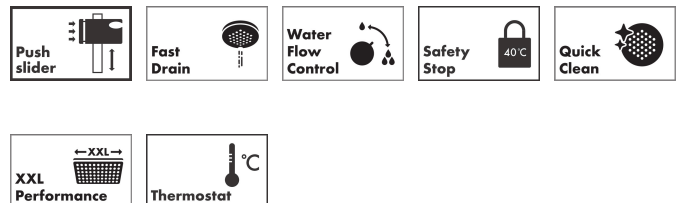

Varumärke	hansgrohe
Art. Namn	Pulsify S Puro Showerpipe 260 1jet med Ecostat Fine
Art. Nr.	24222700
RSK-nr.	8283586
Ytsikt	Matt vit
Pos	1

Produktbild

Ritning

Koder/standarder

- STA 1885

Funktioner

- består av: huvuddusch, handdusch, duschtermostat, duschstång, glidfäste, duschslang
- huvuddusch Pulsify 260 1jet
- duschhuvudsstorlek huvuddusch: 260 mm
- stråltyp huvuddusch: PowderRain
- strålskivans yta: grafit
- Fast Drain tömmer huvudduschen från en vinkel på 10°
- avtagbart duschhuvud
- flödesmängd PowderRain stråle (vid 3 bar): 11,2 l/min
- stråltyp handdusch: PowderRain
- flödesmängd handdusch vid 3 bar: 8 l/min
- maximal flödeshastighet för Showerpipe vid 3 bar: 11,2 l/min
- min. driftstryck: 1 bar
- max. driftstryck: 10 bar
- kulle: huvuddusch med justerbar vinkel
- höjdjusterbart glidfäste med låsbart tryckknappsglidfäste
- duscharsmlängd huvuddusch: 460 mm
- svängbar duscharm
- termostat Ecostat Fine
- säkerhetsspärr vid 40 °C
- justerbar varmvattenbegränsning
- förbrukaraktivering genom vridning
- funktioner kan inte användas samtidigt
- lämplig för genomströmningsberedare
- monteringsstyp: utanpåliggande montering

Teknologi

Stråltyper

Cerifikat

Varumärke hansgrohe
 Art. Namn **Pulsify S Puro** Showerpipe 260 1jet med Ecostat Fine
 Art. Nr. 24222700
 RSK-nr. 8283586
 Ytskikt Matt vit
 Pos 1

Flödesdiagram

1 Handdusch
 2 Huvuddusch

Varumärke	hansgrohe
Art. Namn	Pulsify S Puro Showerpipe 260 1jet med Ecostat Fine
Art. Nr.	24222700
RSK-nr.	8283586
Ytskikt	Matt vit
Pos	1

Reservdelssritning för byggnadsår: >06/24

Varumärke hansgrohe
 Art. Namn **Pulsify S Puro** Showerpipe 260 1jet med Ecostat Fine
 Art. Nr. 24222700
 RSK-nr. 8283586
 Ytskikt Matt vit
 Pos 1