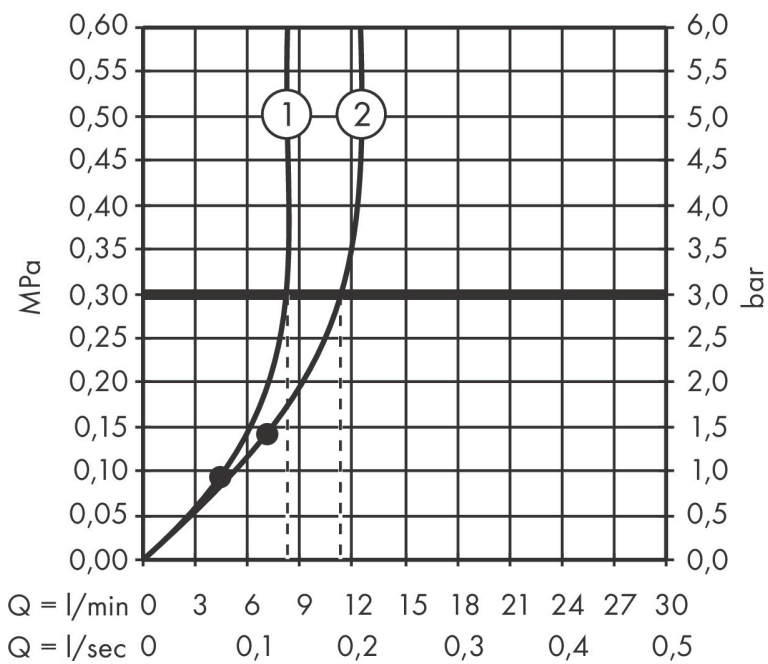

Varumärke	hansgrohe
Art. Namn	Pulsify S Puro Showerpipe 260 1jet med Ecostat Fine
Art. Nr.	24222700
RSK-nr.	8283586
Ytsikt	Matt vit
Pos	1

Produktbild

Ritning

Koder/standarder

- STA 1885

Funktioner

- består av: huvuddusch, handdusch, duschtermostat, duschstång, glidfäste, duschslang
- huvuddusch Pulsify 260 1jet
- duschhuvudsstorlek huvuddusch: 260 mm
- stråltyp huvuddusch: PowderRain
- strålskivans yta: grafit
- Fast Drain tömmer huvudduschen från en vinkel på 10°
- avtagbart duschhuvud
- flödesmängd PowderRain stråle (vid 3 bar): 11,2 l/min
- stråltyp handdusch: PowderRain
- flödesmängd handdusch vid 3 bar: 8 l/min
- maximal flödeshastighet för Showerpipe vid 3 bar: 11,2 l/min
- min. driftstryck: 1 bar
- max. driftstryck: 10 bar
- kulle: huvuddusch med justerbar vinkel
- höjdjusterbart glidfäste med låsbart tryckknappsglidfäste
- duscharsmlängd huvuddusch: 460 mm
- svängbar duscharm
- termostat Ecostat Fine
- säkerhetsspärr vid 40 °C
- justerbar varmvattenbegränsning
- förbrukaraktivering genom vridning
- funktioner kan inte användas samtidigt
- lämplig för genomströmningsberedare
- monteringsstyp: utanpåliggande montering

Teknologi

Stråltyper

Cerifikat

Varumärke hansgrohe
 Art. Namn **Pulsify S Puro** Showerpipe 260 1jet med Ecostat Fine
 Art. Nr. 24222700
 RSK-nr. 8283586
 Ytskikt Matt vit
 Pos 1

Flödesdiagram

1 Handdusch
 2 Huvuddusch