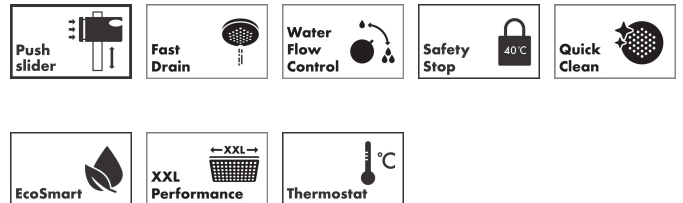

Varumärke	hansgrohe
Art. Namn	Pulsify S Puro Showerpipe 260 1jet EcoSmart med Ecostat Fine
Art. Nr.	24223670
RSK-nr.	8283589
Ytsikt	Matt svart
Pos	1

Produktbild

Ritning

Koder/standarder

- STA 1885

Funktioner

- består av: huvuddusch, handdusch, duschtermostat, duschstång, glidfäste, duschslang
- huvuddusch Pulsify 260 1jet
- duschhuvudsstorlek huvuddusch: 260 mm
- stråltyp huvuddusch: PowderRain
- strålskivans yta: grafit
- Fast Drain tömmer huvudduschen från en vinkel på 10°
- avtagbart duschhuvud
- flödesmängd PowderRain stråle (vid 3 bar): 7,3 l/min
- stråltyp handdusch: PowderRain
- flödesmängd handdusch vid 3 bar: 6 l/min
- maximal flödeshastighet för Showerpipe vid 3 bar: 8 l/min
- min. driftstryck: 1 bar
- max. driftstryck: 10 bar
- kulle: huvuddusch med justerbar vinkel
- höjdjusterbart glidfäste med låsbart tryckknappsglidfäste
- duscharsmlängd huvuddusch: 460 mm
- svängbar duscharm
- termostat Ecostat Fine
- säkerhetsspärr vid 40 °C
- justerbar varmvattenbegränsning
- förbrukaraktivering genom vridning
- funktioner kan inte användas samtidigt
- lämplig för genomströmningsberedare
- monteringsstyp: utanpåliggande montering

Teknologi

Stråltyper

Cerifikat

Varumärke hansgrohe
 Art. Namn **Pulsify S Puro** Showerpipe 260 1jet EcoSmart med Ecostat Fine
 Art. Nr. 24223670
 RSK-nr. 8283589
 Ytskikt Matt svart
 Pos 1

Flödesdiagram

1 Handdusch
 2 Huvuddusch