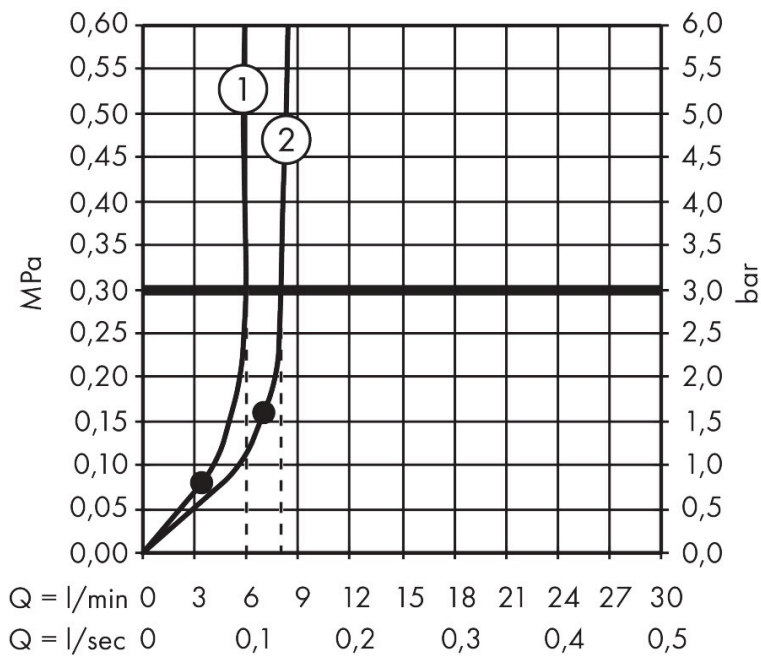

- består av: huvuddusch, handdusch, duschtermostat, duschstång, glidfäste, duschslang
- huvuddusch Pulsify 260 1jet
- duschhuvudsstorlek huvuddusch: 260 mm
- stråltyp huvuddusch: PowderRain
- strålskivans yta: grafit
- Fast Drain tömmer huvudduschen från en vinkel på 10°
- avtagbart duschhuvud
- flödesmängd PowderRain stråle (vid 3 bar): 7,3 l/min
- stråltyp handdusch: PowderRain
- flödesmängd handdusch vid 3 bar: 6 l/min
- maximal flödeshastighet för Showerpipe vid 3 bar: 8 l/min
- min. driftstryck: 1 bar
- max. driftstryck: 10 bar
- kulle: huvuddusch med justerbar vinkel
- höjdjusterbart glidfäste med låsbart tryckknappsglidfäste
- duscharsmlängd huvuddusch: 460 mm
- svängbar duscharm
- termostat Ecostat Fine
- säkerhetsspärr vid 40 °C
- justerbar varmvattenbegränsning
- förbrukaraktivering genom vridning
- funktioner kan inte användas samtidigt
- lämplig för genomströmningsberedare
- monteringsstyp: utanpåliggande montering

Teknologi

Stråltyper

Cerifikat

Varumärke hansgrohe
 Art. Namn **Pulsify S Puro** Showerpipe 260 1jet EcoSmart med Ecostat Fine
 Art. Nr. 24223670
 RSK-nr. 8283589
 Ytskikt Matt svart
 Pos 1

Flödesdiagram

1 Handdusch
 2 Huvuddusch