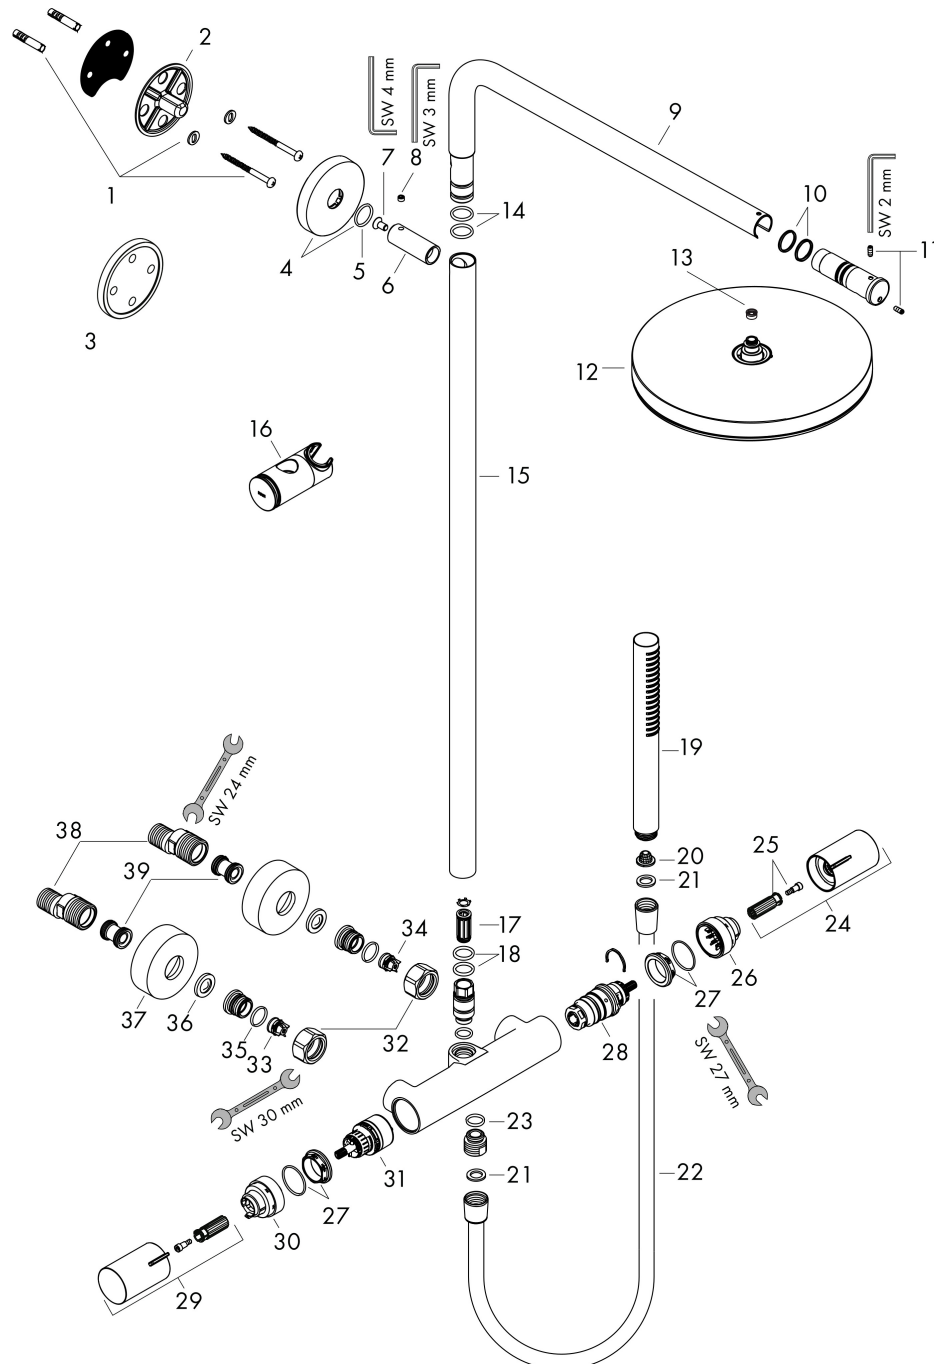

- består av: huvuddusch, handdusch, duschtermostat, duschstång, glidfäste, duschslang
- huvuddusch Pulsify 260 1jet
- duschhuvudsstorlek huvuddusch: 260 mm
- stråltyp huvuddusch: PowderRain
- strålskivans yta: grafit
- Fast Drain tömmer huvudduschen från en vinkel på 10°
- avtagbart duschhuvud
- flödesmängd PowderRain stråle (vid 3 bar): 7,3 l/min
- stråltyp handdusch: PowderRain
- flödesmängd handdusch vid 3 bar: 6 l/min
- maximal flödeshastighet för Showerpipe vid 3 bar: 8 l/min
- min. driftstryck: 1 bar
- max. driftstryck: 10 bar
- kulle: huvuddusch med justerbar vinkel
- höjdjusterbart glidfäste med låsbart tryckknappsglidfäste
- duscharsmlängd huvuddusch: 460 mm
- svängbar duscharm
- termostat Ecostat Fine
- säkerhetsspärr vid 40 °C
- justerbar varmvattenbegränsning
- förbrukaraktivering genom vridning
- funktioner kan inte användas samtidigt
- lämplig för genomströmningsberedare
- monteringsstyp: utanpåliggande montering

Teknologi

Stråltyper

Cerifikat

Varumärke hansgrohe
 Art. Namn **Pulsify S Puro** Showerpipe 260 1jet EcoSmart med Ecostat Fine
 Art. Nr. 24223670
 RSK-nr. 8283589
 Ytskikt Matt svart
 Pos 1

Flödesdiagram

1 Handdusch
 2 Huvuddusch

Varumärke	hansgrohe
Art. Namn	Pulsify S Puro Showerpipe 260 1jet EcoSmart med Ecostat Fine
Art. Nr.	24223670
RSK-nr.	8283589
Ytskikt	Matt svart
Pos	1

Reservdelsritning för byggnadsår: >06/24

Varumärke hansgrohe
 Art. Namn **Pulsify S Puro** Showerpipe 260 1jet EcoSmart med Ecostat Fine
 Art. Nr. 24223670
 RSK-nr. 8283589
 Ytskikt Matt svart
 Pos 1

Varumärke hansgrohe
Art. Namn **Pulsify S Puro** Showerpipe 260 1jet EcoSmart med Ecostat Fine
Art. Nr. 24223670
RSK-nr. 8283589
Ytskikt Matt svart
Pos 1

Reservdelsslita för byggnadsår: >06/24

Pos.	Beskrivning	Art.nr.
35	O-ring 17x1,5	98137000
36	Silpackning	96922000
37	Rosett Ø 68 mm	96467670
38	null	94140000
39	Ljuddämpare	96429000