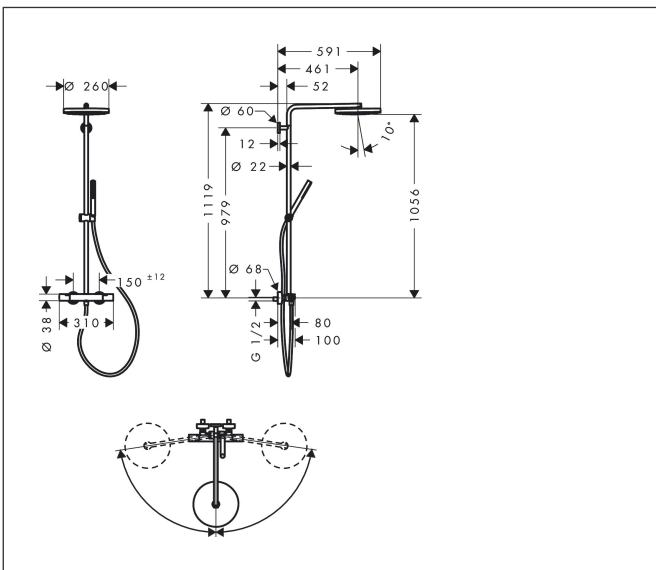

Varumärke	hansgrohe
Art. Namn	Pulsify S Puro Showerpipe 260 1jet EcoSmart med Ecostat Fine
Art. Nr.	24223670
RSK-nr.	8283589
Ytsikt	Matt svart
Pos	1

Produktbild

Ritning

Koder/standarder

- STA 1885

Funktioner

- består av: huvuddusch, handdusch, duschtermostat, duschstång, glidfäste, duschslang
- huvuddusch Pulsify 260 1jet
- duschhuvudsstorlek huvuddusch: 260 mm
- stråltyp huvuddusch: PowderRain
- strålskivans yta: grafit
- Fast Drain tömmer huvudduschen från en vinkel på 10°
- avtagbart duschhuvud
- flödesmängd PowderRain stråle (vid 3 bar): 7,3 l/min
- stråltyp handdusch: PowderRain
- flödesmängd handdusch vid 3 bar: 6 l/min
- maximal flödeshastighet för Showerpipe vid 3 bar: 8 l/min
- min. driftstryck: 1 bar
- max. driftstryck: 10 bar
- kulle: huvuddusch med justerbar vinkel
- höjdjusterbart glidfäste med låsbart tryckknappsglidfäste
- duscharsmlängd huvuddusch: 460 mm
- svängbar duscharm
- termostat Ecostat Fine
- säkerhetsspärr vid 40 °C
- justerbar varmvattenbegränsning
- förbrukaraktivering genom vridning
- funktioner kan inte användas samtidigt
- lämplig för genomströmningsberedare
- monteringsstyp: utanpåliggande montering

Teknologi

Stråltyper

Cerifikat

Varumärke hansgrohe
 Art. Namn **Pulsify S Puro** Showerpipe 260 1jet EcoSmart med Ecostat Fine
 Art. Nr. 24223670
 RSK-nr. 8283589
 Ytskikt Matt svart
 Pos 1

Flödesdiagram

1 Handdusch
 2 Huvuddusch

Varumärke	hansgrohe
Art. Namn	Pulsify S Puro Showerpipe 260 1jet EcoSmart med Ecostat Fine
Art. Nr.	24223670
RSK-nr.	8283589
Ytskikt	Matt svart
Pos	1

Reservdelsritning för byggnadsår: >06/24

Varumärke hansgrohe
 Art. Namn **Pulsify S Puro** Showerpipe 260 1jet EcoSmart med Ecostat Fine
 Art. Nr. 24223670
 RSK-nr. 8283589
 Ytskikt Matt svart
 Pos 1