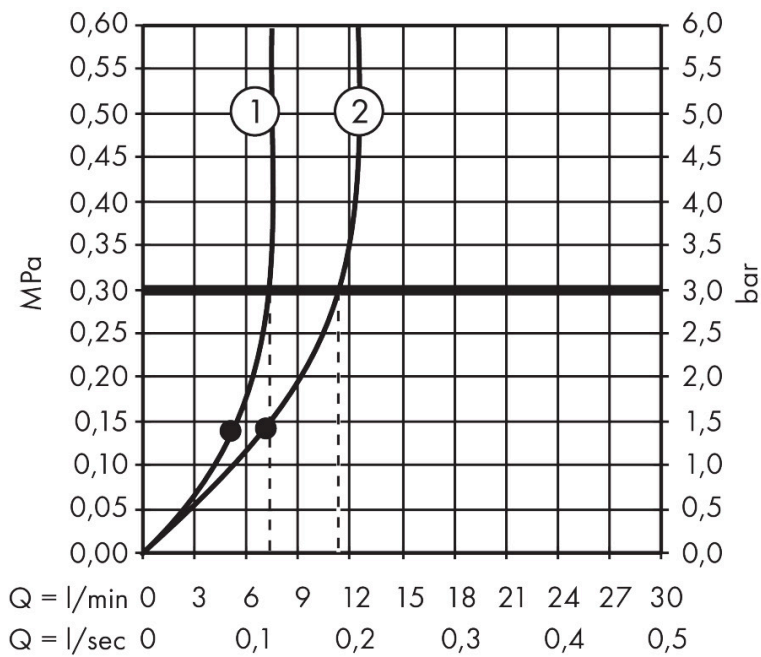

Varumärke	hansgrohe
Art. Namn	Pulsify S Puro Showerpipe 260 1jet med Ecostat Fine 150cc
Art. Nr.	24224000
RSK-nr.	8283591
Ytsikt	Krom
Pos	1

Produktbild

Ritning

Koder/standarder

- STA 1885

Funktioner

- består av: huvuddusch, handdusch, duschtermostat, duschstång, glidfäste, duschslang
- huvuddusch Pulsify 260 1jet
- duschhuvudsstorlek huvuddusch: 260 mm
- stråltyp huvuddusch: PowderRain
- strålskivans yta: grafit
- Fast Drain tömmer huvudduschen från en vinkel på 10°
- avtagbart duschhuvud
- flödesmängd PowderRain stråle (vid 3 bar): 12,6 l/min
- stråltyp handdusch: PowderRain
- flödesmängd handdusch vid 3 bar: 6 l/min
- maximal flödes hastighet för Showerpipe vid 3 bar: 12,6 l/min
- min. driftstryck: 1 bar
- max. driftstryck: 10 bar
- kulle: huvuddusch med justerbar vinkel
- höjjusterbart glidfäste med låsbart tryckknappsglidfäste
- svängbar duscharm
- termostat Ecostat Fine
- säkerhetsspärr vid 40 °C
- justerbar varmvattenbegränsning
- förbrukaraktivering genom vridning
- funktioner kan inte användas samtidigt
- lämplig för genomströmningsberedare
- monteringsstyp: utanpåliggande montering
- anslutningsstorlek: DN20

Teknologi

Stråltyper

Cerifikat

Varumärke hansgrohe
 Art. Namn **Pulsify S Puro** Showerpipe 260 1jet med Ecostat Fine 150cc
 Art. Nr. 24224000
 RSK-nr. 8283591
 Ytskikt Krom
 Pos 1

Flödesdiagram

1 Handdusch
 2 Huvuddusch