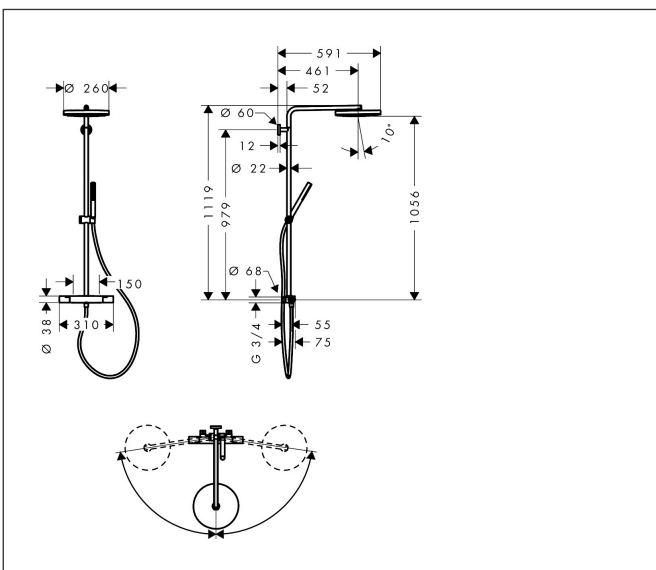

Varumärke	hansgrohe
Art. Namn	Pulsify S Puro Showerpipe 260 1jet med Ecostat Fine 150cc
Art. Nr.	24224000
RSK-nr.	8283591
Ytsikt	Krom
Pos	1

Produktbild

Ritning

Koder/standarder

- STA 1885

Funktioner

- består av: huvuddusch, handdusch, duschtermostat, duschstång, glidfäste, duschslang
- huvuddusch Pulsify 260 1jet
- duschhuvudsstorlek huvuddusch: 260 mm
- stråltyp huvuddusch: PowderRain
- strålskivans yta: grafit
- Fast Drain tömmer huvudduschen från en vinkel på 10°
- avtagbart duschhuvud
- flödesmängd PowderRain stråle (vid 3 bar): 12,6 l/min
- stråltyp handdusch: PowderRain
- flödesmängd handdusch vid 3 bar: 6 l/min
- maximal flödes hastighet för Showerpipe vid 3 bar: 12,6 l/min
- min. driftstryck: 1 bar
- max. driftstryck: 10 bar
- kulle: huvuddusch med justerbar vinkel
- höjjusterbart glidfäste med låsbart tryckknappsglidfäste
- svängbar duscharm
- termostat Ecostat Fine
- säkerhetsspärr vid 40 °C
- justerbar varmvattenbegränsning
- förbrukaraktivering genom vridning
- funktioner kan inte användas samtidigt
- lämplig för genomströmningsberedare
- monteringsstyp: utanpåliggande montering
- anslutningsstorlek: DN20

Teknologi

Stråltyper

Cerifikat

Varumärke hansgrohe
 Art. Namn **Pulsify S Puro** Showerpipe 260 1jet med Ecostat Fine 150cc
 Art. Nr. 24224000
 RSK-nr. 8283591
 Ytskikt Krom
 Pos 1

Flödesdiagram

1 Handdusch
 2 Huvuddusch