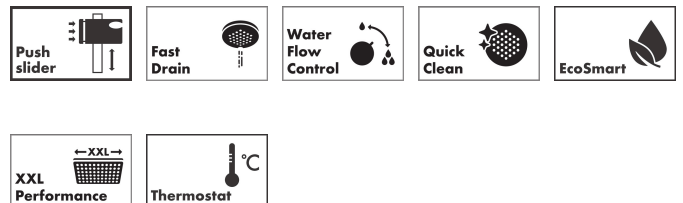

Varumärke	hansgrohe
Art. Namn	Pulsify S Puro Showerpipe 260 1jet EcoSmart med Ecostat Fine 150cc
Art. Nr.	24229000
RSK-nr.	8283597
Ytskikt	Krom
Pos	1

Produktbild

Ritning

Koder/standarder

- STA 1885

Funktioner

- består av: huvuddusch, handdusch, duschtermostat, duschstång, glidfäste, duschslang
- huvuddusch Pulsify 260 1jet
- duschhuvudsstorlek huvuddusch: 260 mm
- stråltyp huvuddusch: PowderRain
- strålskivans yta: grafit
- Fast Drain tömmer huvudduschen från en vinkel på 10°
- avtagbart duschhuvud
- flödesmängd PowderRain stråle (vid 3 bar): 8,1 l/min
- stråltyp handdusch: PowderRain
- flödesmängd handdusch vid 3 bar: 6 l/min
- maximal flödeshastighet för Showerpipe vid 3 bar: 8,1 l/min
- min. driftstryck: 1 bar
- max. driftstryck: 10 bar
- kulle: huvuddusch med justerbar vinkel
- höjdjusterbart glidfäste med låsbart tryckknappsglidfäste
- svängbar duscharm
- termostat Ecostat Fine
- säkerhetsspärr vid 40 °C
- justerbar varmvattenbegränsning
- förbrukaraktivering genom vridning
- två funktioner kan inte användas samtidigt
- lämplig för genomströmningsberedare
- monteringsstyp: utanpåliggande montering
- anslutningsgänga: G^{3/4}

Teknologi

Stråltyper

Cerifikat

Varumärke hansgrohe
 Art. Namn **Pulsify S Puro** Showerpipe 260 1jet EcoSmart med Ecostat Fine 150cc
 Art. Nr. 24229000
 RSK-nr. 8283597
 Ytskikt Krom
 Pos 1

Flödesdiagram