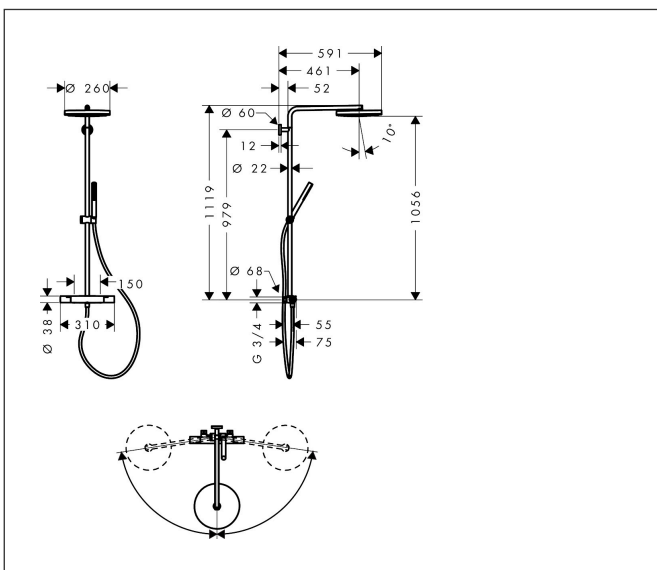

Varumärke	hansgrohe
Art. Namn	Pulsify S Puro Showerpipe 260 1jet EcoSmart med Ecostat Fine 150cc
Art. Nr.	24229000
RSK-nr.	8283597
Ytskikt	Krom
Pos	1

Produktbild

Ritning

Koder/standarder

- STA 1885

Funktioner

- består av: huvuddusch, handdusch, duschtermostat, duschstång, glidfäste, duschslang
- huvuddusch Pulsify 260 1jet
- duschhuvudsstorlek huvuddusch: 260 mm
- stråltyp huvuddusch: PowderRain
- strålskivans yta: grafit
- Fast Drain tömmer huvudduschen från en vinkel på 10°
- avtagbart duschhuvud
- flödesmängd PowderRain stråle (vid 3 bar): 8,1 l/min
- stråltyp handdusch: PowderRain
- flödesmängd handdusch vid 3 bar: 6 l/min
- maximal flödeshastighet för Showerpipe vid 3 bar: 8,1 l/min
- min. driftstryck: 1 bar
- max. driftstryck: 10 bar
- kulle: huvuddusch med justerbar vinkel
- höjdjusterbart glidfäste med låsbart tryckknappsglidfäste
- svängbar duscharm
- termostat Ecostat Fine
- säkerhetsspärr vid 40 °C
- justerbar varmvattenbegränsning
- förbrukaraktivering genom vridning
- två funktioner kan inte användas samtidigt
- lämplig för genomströmningsberedare
- monteringsstyp: utanpåliggande montering
- anslutningsgänga: G^{3/4}

Teknologi

Stråltyper

Cerifikat

Varumärke hansgrohe
 Art. Namn **Pulsify S Puro** Showerpipe 260 1jet EcoSmart med Ecostat Fine 150cc
 Art. Nr. 24229000
 RSK-nr. 8283597
 Ytskikt Krom
 Pos 1

Flödesdiagram