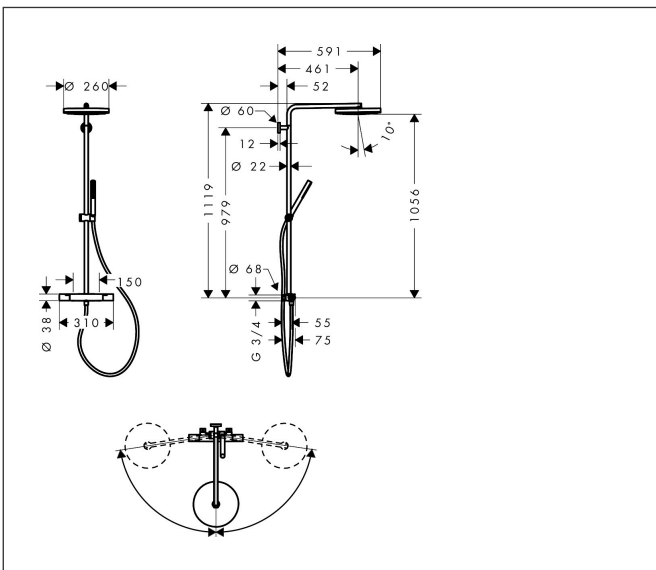

Varumärke	hansgrohe
Art. Namn	Pulsify S Puro Showerpipe 260 1jet EcoSmart med Ecostat Fine 150cc
Art. Nr.	24229670
RSK-nr.	8283598
Ytskikt	Matt svart
Pos	1

Produktbild

Ritning

Koder/standarder

- STA 1885

Funktioner

- består av: huvuddusch, handdusch, duschtermostat, duschstång, glidfäste, duschslang
- huvuddusch Pulsify 260 1jet
- duschhuvudsstorlek huvuddusch: 260 mm
- stråltyp huvuddusch: PowderRain
- strålskivans yta: grafit
- Fast Drain tömmer huvudduschen från en vinkel på 10°
- avtagbart duschhuvud
- flödesmängd PowderRain stråle (vid 3 bar): 8,1 l/min
- stråltyp handdusch: PowderRain
- flödesmängd handdusch vid 3 bar: 6 l/min
- maximal flödeshastighet för Showerpipe vid 3 bar: 8,1 l/min
- min. driftstryck: 1 bar
- max. driftstryck: 10 bar
- kulle: huvuddusch med justerbar vinkel
- höjdjusterbart glidfäste med låsbart tryckknappsglidfäste
- svängbar duscharm
- termostat Ecostat Fine
- säkerhetsspärr vid 40 °C
- justerbar varmvattenbegränsning
- förbrukaraktivering genom vridning
- två funktioner kan inte användas samtidigt
- lämplig för genomströmningsberedare
- monteringsstyp: utanpåliggande montering
- anslutningsgänga: G^{3/4}

Teknologi

Stråltyper

Cerifikat

Varumärke hansgrohe
 Art. Namn **Pulsify S Puro** Showerpipe 260 1jet EcoSmart med Ecostat Fine 150cc
 Art. Nr. 24229670
 RSK-nr. 8283598
 Ytskikt Matt svart
 Pos 1

Flödesdiagram