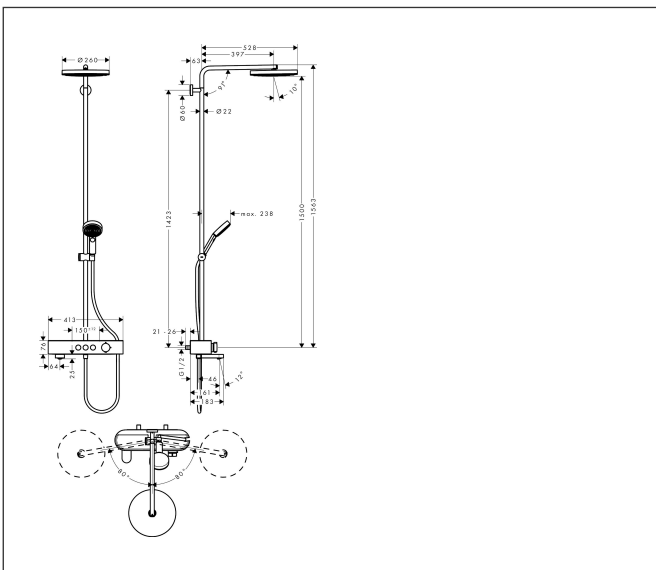

Varumärke	hansgrohe
Art. Namn	Pulsify S Showerpipe 260 1jet med kartermostat ShowerTablet Select 400
Art. Nr.	24230000
RSK-nr.	8283599
Ytskikt	Krom
Pos	1

reddot winner 2021

Produktbild

Funktioner

- består av: huvuddusch, handdusch, kartermostat, duschstång, glidfäste, duschslang
- huvuddusch Pulsify 260 1jet
- duschhuvudsstorlek huvuddusch: 260 mm
- stråltyp huvuddusch: PowderRain
- strålskivans yta: grafit
- Fast Drain tömmer huvudduschen från en vinkel på 10°
- avtagbart duschhuvud
- hylla av plast
- hyllans yta: grafit
- flödesmängd PowderRain stråle (vid 3 bar): 11,5 l/min
- stråltyp handdusch: PowderRain, IntenseRain, Massagestråle
- maximal flödeshastighet för Showerpipe vid 3 bar: 21,8 l/min
- min. driftstryck: 0,7 bar
- max. driftstryck: 5 bar
- kulle: huvuddusch med justerbar vinkel
- höjjusterbart glidfäste med låsbart tryckknappsglidfäste
- duscharmslängd huvuddusch: 398 mm
- svängbar duscharm
- CoolContacttermostat: Förhindrar att höljlet värms upp och gör det säkrare att duscha
- termostat ShowerTablet Select 400
- säkerhets spärr vid 40 °C
- justerbar varmvattenbegränsning
- bekväm omställning via Select-knapp

Ritning

Teknologi

Stråltyper

Koder/standarder

- STA 1427