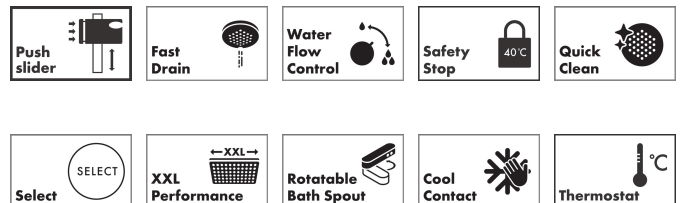

Teknologi

Stråltyper

Koder/standarder

- STA 1427