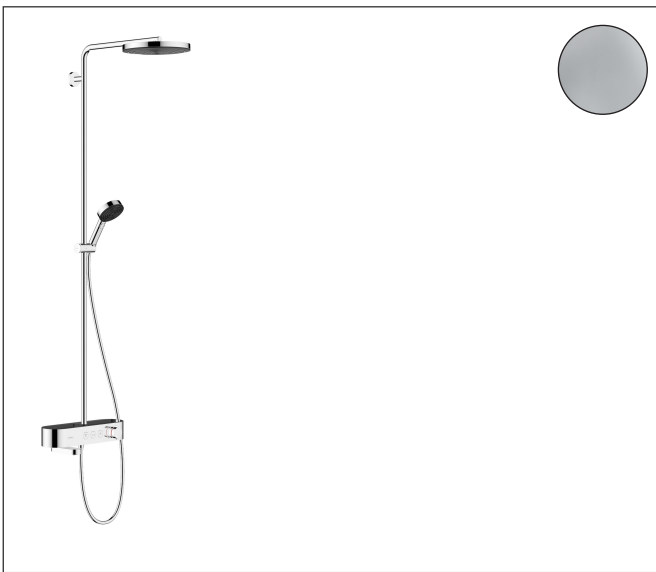

Varumärke	hansgrohe
Art. Namn	<b>Pulsify S</b> Showerpipe 260 1jet med kartermostat ShowerTablet Select 400
Art. Nr.	24230000
RSK-nr.	8283599
Ytskikt	Krom
Pos	1

reddot winner 2021

## Produktbild

## Funktioner

- består av: huvuddusch, handdusch, kartermostat, duschstång, glidfäste, duschslang
- huvuddusch Pulsify 260 1jet
- duschhuvudsstorlek huvuddusch: 260 mm
- stråltyp huvuddusch: PowderRain
- strålskivans yta: grafit
- Fast Drain tömmer huvudduschen från en vinkel på 10°
- avtagbart duschhuvud
- hylla av plast
- hyllans yta: grafit
- flödesmängd PowderRain stråle (vid 3 bar): 11,5 l/min
- stråltyp handdusch: PowderRain, IntenseRain, Massagestråle
- maximal flödeshastighet för Showerpipe vid 3 bar: 21,8 l/min
- min. driftstryck: 0,7 bar
- max. driftstryck: 5 bar
- kulle: huvuddusch med justerbar vinkel
- höjjusterbart glidfäste med låsbart tryckknappsglidfäste
- duscharmslängd huvuddusch: 398 mm
- svängbar duscharm
- CoolContacttermostat: Förhindrar att höljlet värms upp och gör det säkrare att duscha
- termostat ShowerTablet Select 400
- säkerhets spärr vid 40 °C
- justerbar varmvattenbegränsning
- bekväm omställning via Select-knapp