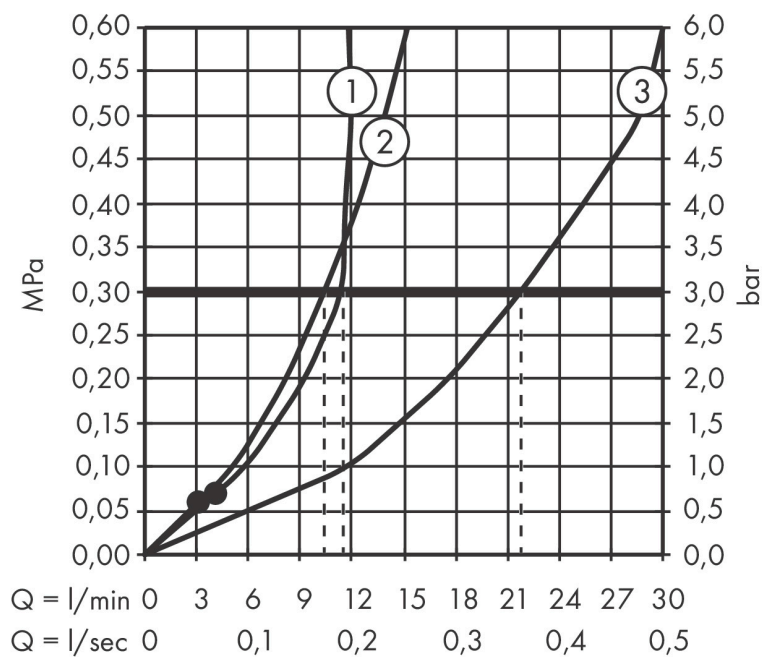

Varumärke hansgrohe
Art. Namn **Pulsify S** Showerpipe 260 1jet med kartermostat ShowerTablet Select 400
Art. Nr. 24230000
RSK-nr. 8283599
Ytskikt Krom
Pos 1

Flödesdiagram

- 1 Huvuddusch
- 2 Handdusch
- 3 Badkarskran