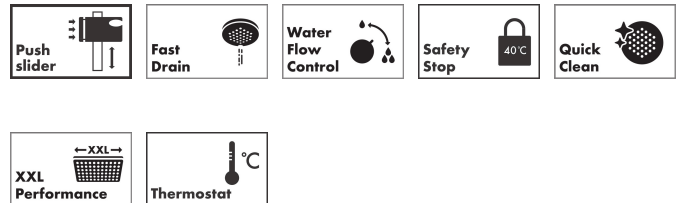

Varumärke	hansgrohe
Art. Namn	Pulsify S Puro Showerpipe 260 1jet med Ecostat Fine och handdusch 3jet
Art. Nr.	24236000
RSK-nr.	8283603
Ytskikt	Krom
Pos	1

Produktbild

Ritning

Koder/standarder

- STA 1885

Funktioner

- består av: huvuddusch, handdusch, duschtermostat, duschstång, glidfäste, duschslang
- huvuddusch Pulsify 260 1jet
- duschhuvudsstorlek huvuddusch: 260 mm
- stråltyp huvuddusch: PowderRain
- strålskivans yta: grafit
- Fast Drain tömmer huvudduschen från en vinkel på 10°
- avtagbart duschhuvud
- flödesmängd PowderRain stråle (vid 3 bar): 11,2 l/min
- stråltyp handdusch: PowderRain, IntenseRain, Massagestråle
- flödesmängd handdusch vid 3 bar: 10,5 l/min
- maximal flödeshastighet för Showerpipe vid 3 bar: 11,2 l/min
- min. driftstryck: 1 bar
- max. driftstryck: 10 bar
- kulle: huvuddusch med justerbar vinkel
- höjdjusterbart glidfäste med låsbart tryckknappsglidfäste
- duscharmslängd huvuddusch: 460 mm
- svängbar duscharm
- termostat Ecostat Fine
- säkerhetsspärr vid 40 °C
- justerbar varmvattenbegränsning
- förbrukaraktivering genom vridning
- funktioner kan inte användas samtidigt
- lämplig för genomströmningsberedare
- monteringsstyp: utanpåliggande montering

Teknologi

Stråltyper

Cerifikat

Varumärke hansgrohe
 Art. Namn **Pulsify S Puro** Showerpipe 260 1jet med Ecostat Fine och handdusch 3jet
 Art. Nr. 24236000
 RSK-nr. 8283603
 Ytskikt Krom
 Pos 1

Flödesdiagram