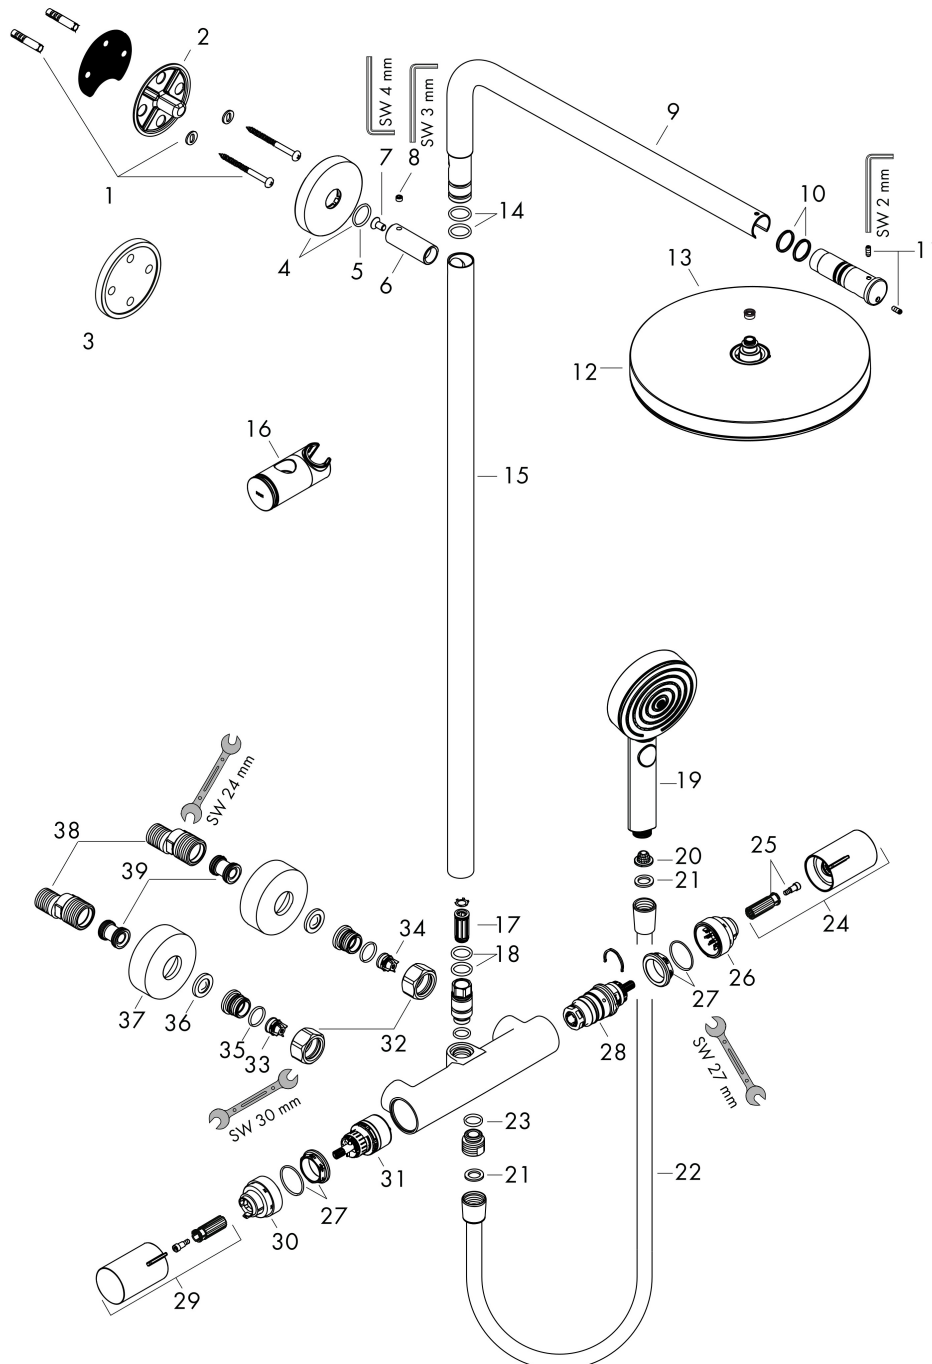

Varumärke hansgrohe
 Art. Namn **Pulsify S Puro** Showerpipe 260 1jet med Ecostat Fine och handdusch 3jet
 Art. Nr. 24236000
 RSK-nr. 8283603
 Ytskikt Krom
 Pos 1

Reservdelista för byggnadsår: >06/24

Pos.	Beskrivning	Art.nr.
1	Fästdelar	96179000
2	Väggfläns	95688000
3	distansbricka 7 mm	95239000
4	Rosett Ø 60 mm	95692000
5	O-ring 20x2,5	92602000
6	hylsa	92166000
7	Skruv	92137000
8	null	98447000
9	Duscharm kpl.	94831000
10	O-ring 17x2	98199000
11	null	97667000
12	Huvuddusch	94876000
13	Flödesbegränsare	87874000
14	O-ring 17x2,5	98387000
15	Rör 973 mm / Ø 22 mm	92468000
16	Glider kompl.	93517000
17	Ljuddämpare	95009000
18	O-ring 15x2,5	98131000
19	Handduschsset	24110000
20	Sil	92672000
21	Tätning	98058000
22	Duschslang Isiflex'B 1,60 m	28276000
23	O-ring 14x2	98129000
24	Termostatgrepp	87707000
25	null	95843000
26	null	95839000
27	Mutter	98913000
28	Termostatinsats	98282000
29	Grepp	87706000
30	null	95927000
31	Avstängningsventil inkl. omkastare	98283000
32	Mutterset	96157000
33	Backventil (tryckfast upp till 2 MPa)	93136000
34	Backventil	96737000