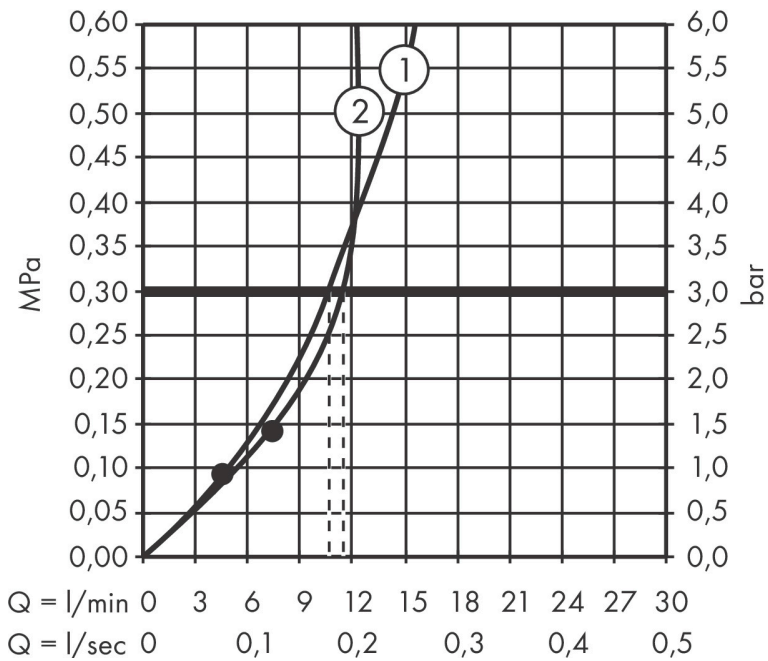

- består av: huvuddusch, handdusch, duschtermostat, duschstång, glidfäste, duschslang
- huvuddusch Pulsify 260 1jet
- duschhuvudsstorlek huvuddusch: 260 mm
- stråltyp huvuddusch: PowderRain
- strålskivans yta: grafit
- Fast Drain tömmer huvudduschen från en vinkel på 10°
- avtagbart duschhuvud
- flödesmängd PowderRain stråle (vid 3 bar): 11,2 l/min
- stråltyp handdusch: PowderRain, IntenseRain, Massagestråle
- flödesmängd handdusch vid 3 bar: 10,5 l/min
- maximal flödeshastighet för Showerpipe vid 3 bar: 11,2 l/min
- min. driftstryck: 1 bar
- max. driftstryck: 10 bar
- kulle: huvuddusch med justerbar vinkel
- höjdjusterbart glidfäste med låsbart tryckknappsglidfäste
- duscharmslängd huvuddusch: 460 mm
- svängbar duscharm
- termostat Ecostat Fine
- säkerhetsspärr vid 40 °C
- justerbar varmvattenbegränsning
- förbrukaraktivering genom vridning
- funktioner kan inte användas samtidigt
- lämplig för genomströmningsberedare
- monteringsstyp: utanpåliggande montering

Teknologi

Stråltyper

Cerifikat

Varumärke hansgrohe
 Art. Namn **Pulsify S Puro** Showerpipe 260 1jet med Ecostat Fine och handdusch 3jet
 Art. Nr. 24236000
 RSK-nr. 8283603
 Ytskikt Krom
 Pos 1

Flödesdiagram