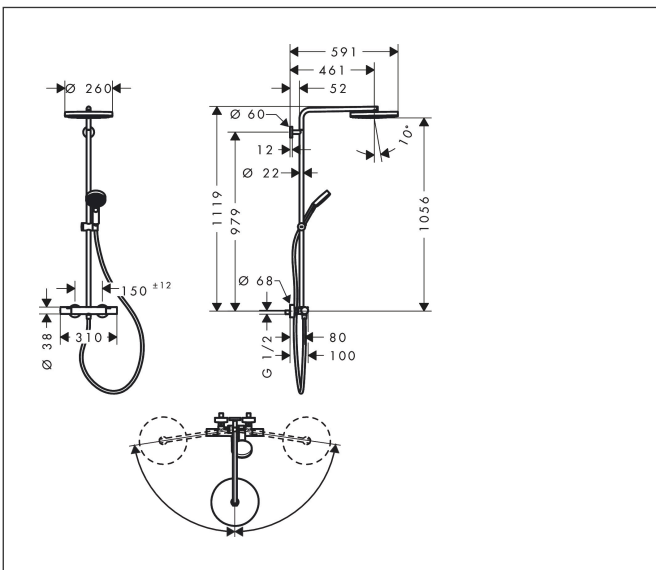

Varumärke	hansgrohe
Art. Namn	Pulsify S Puro Showerpipe 260 1jet med Ecostat Fine och handdusch 3jet
Art. Nr.	24236000
RSK-nr.	8283603
Ytskikt	Krom
Pos	1

Produktbild

Ritning

Koder/standarder

- STA 1885

Funktioner

- består av: huvuddusch, handdusch, duschtermostat, duschstång, glidfäste, duschslang
- huvuddusch Pulsify 260 1jet
- duschhuvudsstorlek huvuddusch: 260 mm
- stråltyp huvuddusch: PowderRain
- strålskivans yta: grafit
- Fast Drain tömmer huvudduschen från en vinkel på 10°
- avtagbart duschhuvud
- flödesmängd PowderRain stråle (vid 3 bar): 11,2 l/min
- stråltyp handdusch: PowderRain, IntenseRain, Massagestråle
- flödesmängd handdusch vid 3 bar: 10,5 l/min
- maximal flödeshastighet för Showerpipe vid 3 bar: 11,2 l/min
- min. driftstryck: 1 bar
- max. driftstryck: 10 bar
- kulle: huvuddusch med justerbar vinkel
- höjdjusterbart glidfäste med låsbart tryckknappsglidfäste
- duscharmslängd huvuddusch: 460 mm
- svängbar duscharm
- termostat Ecostat Fine
- säkerhetsspärr vid 40 °C
- justerbar varmvattenbegränsning
- förbrukaraktivering genom vridning
- funktioner kan inte användas samtidigt
- lämplig för genomströmningsberedare
- monteringsstyp: utanpåliggande montering

Teknologi

Stråltyper

Cerifikat

Varumärke hansgrohe
 Art. Namn **Pulsify S Puro** Showerpipe 260 1jet med Ecostat Fine och handdusch 3jet
 Art. Nr. 24236000
 RSK-nr. 8283603
 Ytskikt Krom
 Pos 1

Flödesdiagram

1 Handdusch
 2 Huvuddusch

Varumärke	hansgrohe
Art. Namn	Pulsify S Puro Showerpipe 260 1jet med Ecostat Fine och handdusch 3jet
Art. Nr.	24236000
RSK-nr.	8283603
Ytskikt	Krom
Pos	1

Reservdelsritning för byggnadsår: >06/24