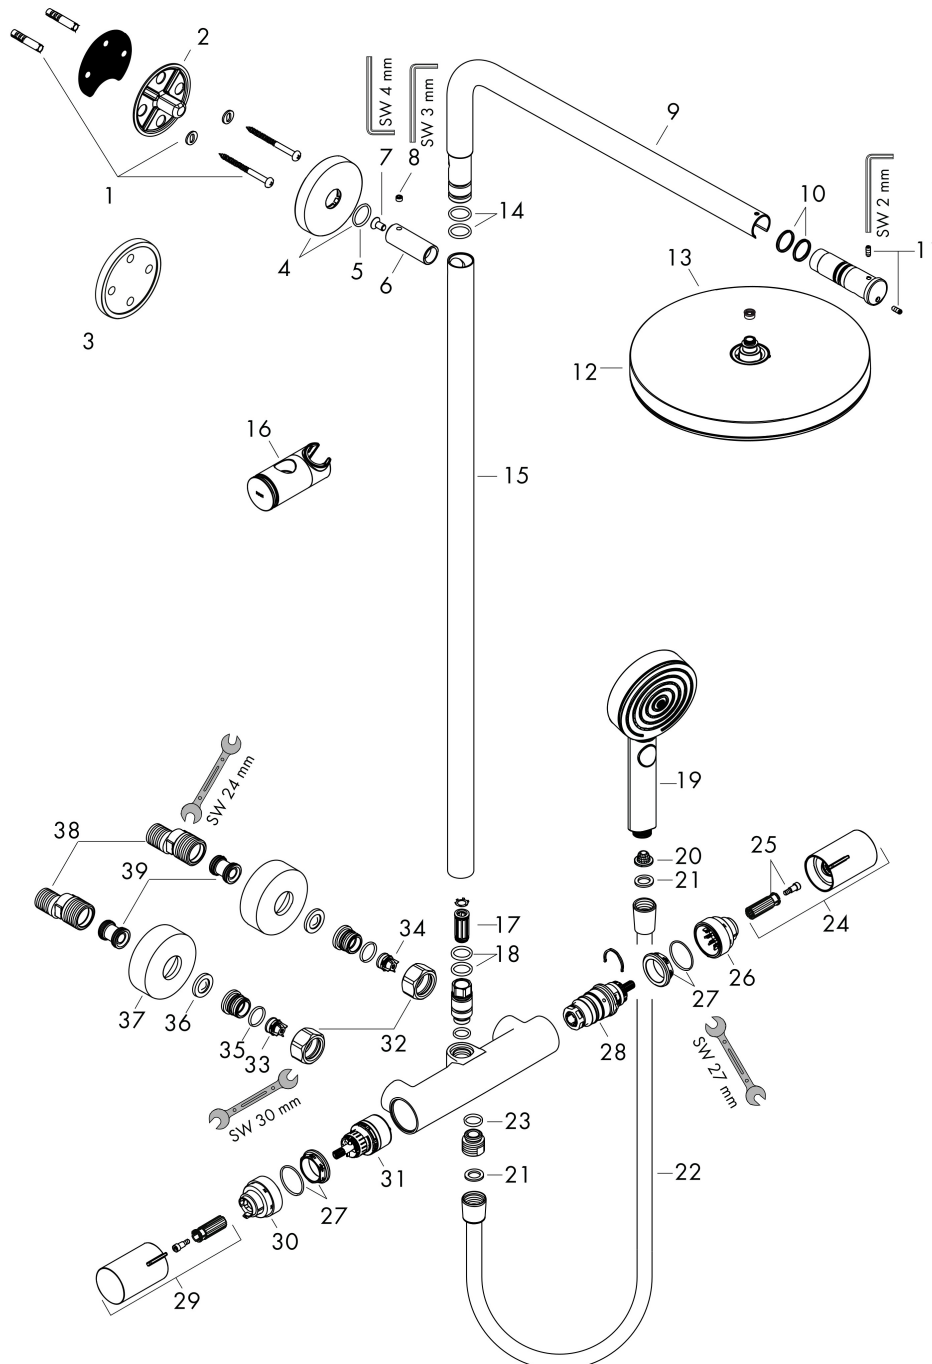

- STA 1885

Funktioner

- består av: huvuddusch, handdusch, duschtermostat, duschstång, glidfäste, duschslang
- huvuddusch Pulsify 260 1jet
- duschhuvudsstorlek huvuddusch: 260 mm
- stråltyp huvuddusch: PowderRain
- strålskivans yta: grafit
- Fast Drain tömmer huvudduschen från en vinkel på 10°
- avtagbart duschhuvud
- flödesmängd PowderRain stråle (vid 3 bar): 11,2 l/min
- stråltyp handdusch: PowderRain, IntenseRain, Massagestråle
- flödesmängd handdusch vid 3 bar: 10,5 l/min
- maximal flödeshastighet för Showerpipe vid 3 bar: 11,2 l/min
- min. driftstryck: 1 bar
- max. driftstryck: 10 bar
- kulle: huvuddusch med justerbar vinkel
- höjdjusterbart glidfäste med låsbart tryckknappsglidfäste
- duscharmslängd huvuddusch: 460 mm
- svängbar duscharm
- termostat Ecostat Fine
- säkerhetsspärr vid 40 °C
- justerbar varmvattenbegränsning
- förbrukaraktivering genom vridning
- funktioner kan inte användas samtidigt
- lämplig för genomströmningsberedare
- monteringsstyp: utanpåliggande montering

Teknologi

Stråltyper

Cerifikat

Varumärke hansgrohe
 Art. Namn **Pulsify S Puro** Showerpipe 260 1jet med Ecostat Fine och handdusch 3jet
 Art. Nr. 24236140
 RSK-nr. 8283604
 Ytskikt Borstad brons PVD
 Pos 1

Flödesdiagram

1 Handdusch
 2 Huvuddusch

Varumärke	hansgrohe
Art. Namn	Pulsify S Puro Showerpipe 260 1jet med Ecostat Fine och handdusch 3jet
Art. Nr.	24236140
RSK-nr.	8283604
Ytskikt	Borstad brons PVD
Pos	1

Reservdelsritning för byggnadsår: >06/24

Varumärke	hansgrohe
Art. Namn	Pulsify S Puro Showerpipe 260 1jet med Ecostat Fine och handdusch 3jet
Art. Nr.	24236140
RSK-nr.	8283604
Ytskikt	Borstad brons PVD
Pos	1