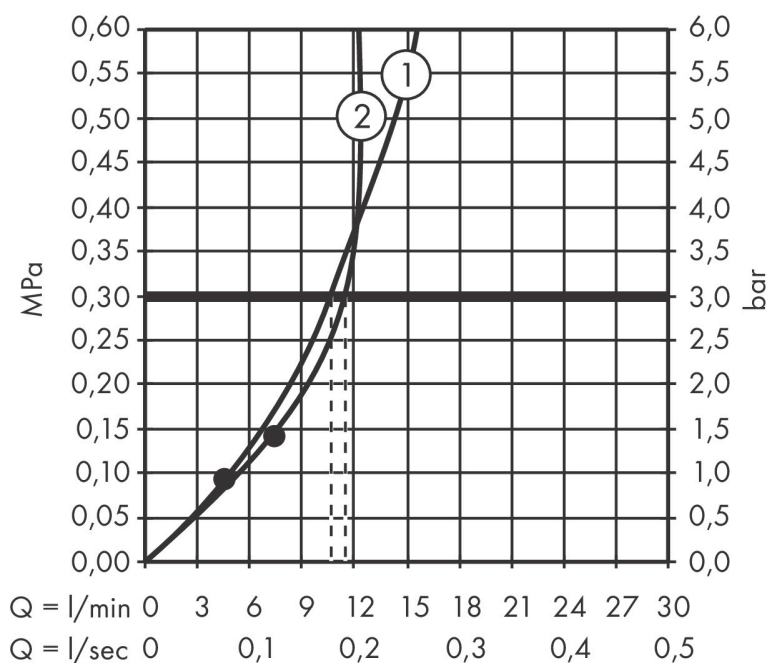

Varumärke hansgrohe
Art. Namn **Pulsify S Puro** Showerpipe 260 1jet med Ecostat Fine och handdusch 3jet
Art. Nr. 24236140
RSK-nr. 8283604
Ytskikt Borstad brons PVD
Pos 1

Flödesdiagram

1 Handdusch
2 Huvuddusch