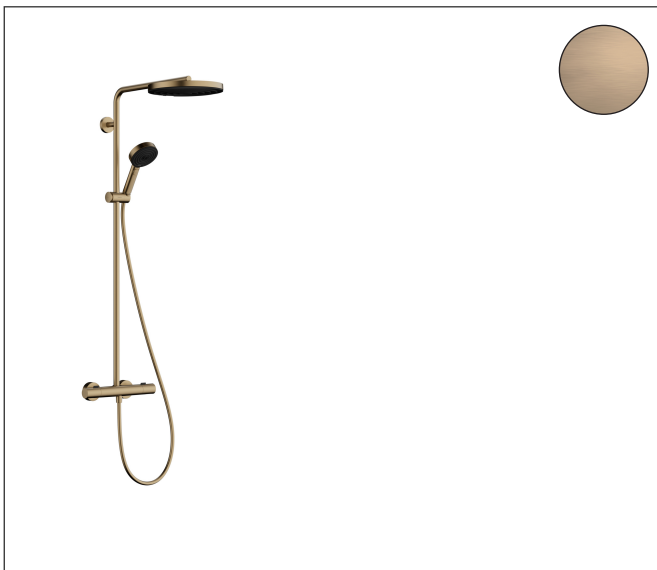

Varumärke	hansgrohe
Art. Namn	Pulsify S Puro Showerpipe 260 1jet med Ecostat Fine och handdusch 3jet
Art. Nr.	24236140
RSK-nr.	8283604
Ytskikt	Borstad brons PVD
Pos	1

Produktbild

Ritning

Koder/standarder

- STA 1885

Funktioner

- består av: huvuddusch, handdusch, duschtermostat, duschstång, glidfäste, duschslang
- huvuddusch Pulsify 260 1jet
- duschhuvudsstorlek huvuddusch: 260 mm
- stråltyp huvuddusch: PowderRain
- strålskivans yta: grafit
- Fast Drain tömmer huvudduschen från en vinkel på 10°
- avtagbart duschhuvud
- flödesmängd PowderRain stråle (vid 3 bar): 11,2 l/min
- stråltyp handdusch: PowderRain, IntenseRain, Massagestråle
- flödesmängd handdusch vid 3 bar: 10,5 l/min
- maximal flödeshastighet för Showerpipe vid 3 bar: 11,2 l/min
- min. driftstryck: 1 bar
- max. driftstryck: 10 bar
- kulle: huvuddusch med justerbar vinkel
- höjdjusterbart glidfäste med låsbart tryckknappsglidfäste
- duscharmslängd huvuddusch: 460 mm
- svängbar duscharm
- termostat Ecostat Fine
- säkerhetsspärr vid 40 °C
- justerbar varmvattenbegränsning
- förbrukaraktivering genom vridning
- funktioner kan inte användas samtidigt
- lämplig för genomströmningsberedare
- monteringsstyp: utanpåliggande montering

Teknologi

Stråltyper

Cerifikat

Varumärke hansgrohe
 Art. Namn **Pulsify S Puro** Showerpipe 260 1jet med Ecostat Fine och handdusch 3jet
 Art. Nr. 24236140
 RSK-nr. 8283604
 Ytskikt Borstad brons PVD
 Pos 1

Flödesdiagram

1 Handdusch
 2 Huvuddusch

Varumärke	hansgrohe
Art. Namn	Pulsify S Puro Showerpipe 260 1jet med Ecostat Fine och handdusch 3jet
Art. Nr.	24236140
RSK-nr.	8283604
Ytskikt	Borstad brons PVD
Pos	1