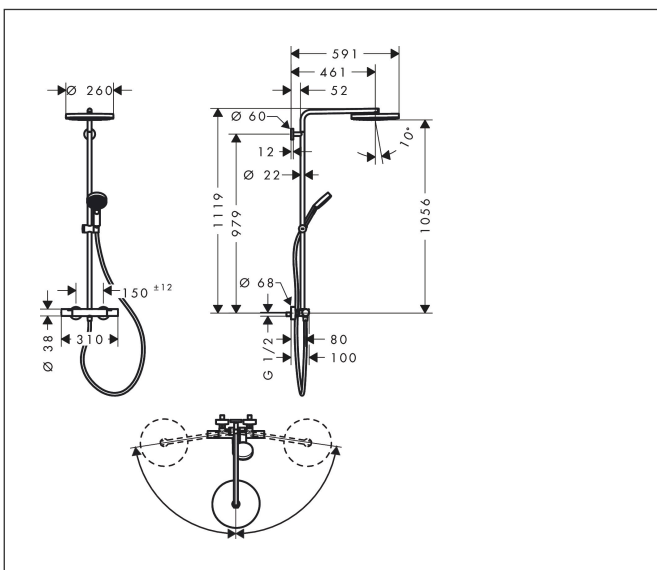

Varumärke	hansgrohe
Art. Namn	Pulsify S Puro Showerpipe 260 1jet med Ecostat Fine och handdusch 3jet
Art. Nr.	24236140
RSK-nr.	8283604
Ytskikt	Borstad brons PVD
Pos	1

Produktbild

Ritning

Koder/standarder

- STA 1885

Funktioner

- består av: huvuddusch, handdusch, duschtermostat, duschstång, glidfäste, duschslang
- huvuddusch Pulsify 260 1jet
- duschhuvudsstorlek huvuddusch: 260 mm
- stråltyp huvuddusch: PowderRain
- strålskivans yta: grafit
- Fast Drain tömmer huvudduschen från en vinkel på 10°
- avtagbart duschhuvud
- flödesmängd PowderRain stråle (vid 3 bar): 11,2 l/min
- stråltyp handdusch: PowderRain, IntenseRain, Massagestråle
- flödesmängd handdusch vid 3 bar: 10,5 l/min
- maximal flödeshastighet för Showerpipe vid 3 bar: 11,2 l/min
- min. driftstryck: 1 bar
- max. driftstryck: 10 bar
- kulle: huvuddusch med justerbar vinkel
- höjdjusterbart glidfäste med låsbart tryckknappsglidfäste
- duscharmslängd huvuddusch: 460 mm
- svängbar duscharm
- termostat Ecostat Fine
- säkerhetsspärr vid 40 °C
- justerbar varmvattenbegränsning
- förbrukaraktivering genom vridning
- funktioner kan inte användas samtidigt
- lämplig för genomströmningsberedare
- monteringsstyp: utanpåliggande montering

Teknologi

Stråltyper

Cerifikat

Varumärke hansgrohe
 Art. Namn **Pulsify S Puro** Showerpipe 260 1jet med Ecostat Fine och handdusch 3jet
 Art. Nr. 24236140
 RSK-nr. 8283604
 Ytskikt Borstad brons PVD
 Pos 1

Flödesdiagram

1 Handdusch
 2 Huvuddusch

Varumärke	hansgrohe
Art. Namn	Pulsify S Puro Showerpipe 260 1jet med Ecostat Fine och handdusch 3jet
Art. Nr.	24236140
RSK-nr.	8283604
Ytskikt	Borstad brons PVD
Pos	1