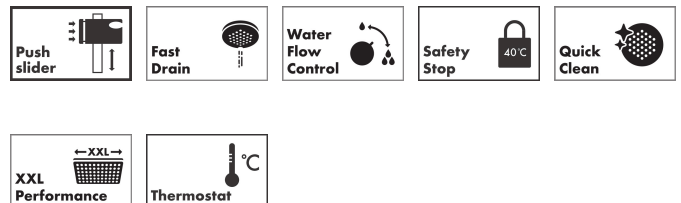

Varumärke	hansgrohe
Art. Namn	Pulsify S Puro Showerpipe 260 1jet med Ecostat Fine och handdusch 3jet
Art. Nr.	24236140
RSK-nr.	8283604
Ytskikt	Borstad brons PVD
Pos	1

Produktbild

Ritning

Koder/standarder

- STA 1885

Funktioner

- består av: huvuddusch, handdusch, duschtermostat, duschstång, glidfäste, duschslang
- huvuddusch Pulsify 260 1jet
- duschhuvudsstorlek huvuddusch: 260 mm
- stråltyp huvuddusch: PowderRain
- strålskivans yta: grafit
- Fast Drain tömmer huvudduschen från en vinkel på 10°
- avtagbart duschhuvud
- flödesmängd PowderRain stråle (vid 3 bar): 11,2 l/min
- stråltyp handdusch: PowderRain, IntenseRain, Massagestråle
- flödesmängd handdusch vid 3 bar: 10,5 l/min
- maximal flödeshastighet för Showerpipe vid 3 bar: 11,2 l/min
- min. driftstryck: 1 bar
- max. driftstryck: 10 bar
- kulle: huvuddusch med justerbar vinkel
- höjdjusterbart glidfäste med låsbart tryckknappsglidfäste
- duscharmslängd huvuddusch: 460 mm
- svängbar duscharm
- termostat Ecostat Fine
- säkerhetsspärr vid 40 °C
- justerbar varmvattenbegränsning
- förbrukaraktivering genom vridning
- funktioner kan inte användas samtidigt
- lämplig för genomströmningsberedare
- monteringsstyp: utanpåliggande montering

Teknologi

Stråltyper

Cerifikat

Varumärke hansgrohe
 Art. Namn **Pulsify S Puro** Showerpipe 260 1jet med Ecostat Fine och handdusch 3jet
 Art. Nr. 24236140
 RSK-nr. 8283604
 Ytskikt Borstad brons PVD
 Pos 1