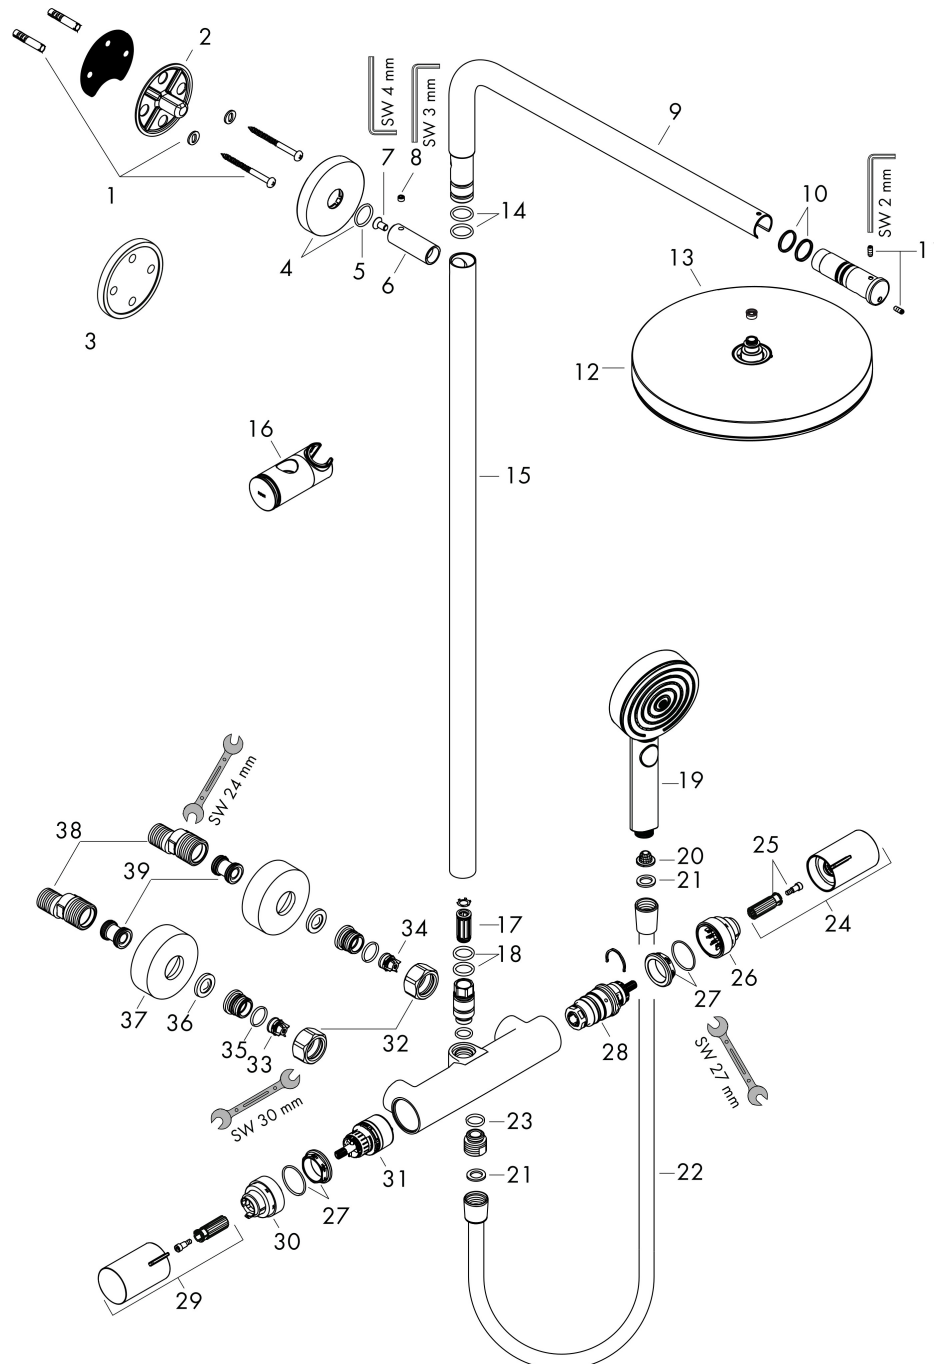

## Funktioner

- består av: huvuddusch, handdusch, duschtermostat, duschstång, glidfäste, duschslang
- huvuddusch Pulsify 260 1jet
- duschhuvudsstorlek huvuddusch: 260 mm
- stråltyp huvuddusch: PowderRain
- strålskivans yta: grafit
- Fast Drain tömmer huvudduschen från en vinkel på 10°
- avtagbart duschhuvud
- flödesmängd PowderRain stråle (vid 3 bar): 11,2 l/min
- stråltyp handdusch: PowderRain, IntenseRain, Massagestråle
- flödesmängd handdusch vid 3 bar: 10,5 l/min
- maximal flödeshastighet för Showerpipe vid 3 bar: 11,2 l/min
- min. driftstryck: 1 bar
- max. driftstryck: 10 bar
- kulle: huvuddusch med justerbar vinkel
- höjdjusterbart glidfäste med låsbart tryckknappsglidfäste
- duscharmslängd huvuddusch: 460 mm
- svängbar duscharm
- termostat Ecostat Fine
- säkerhetsspärr vid 40 °C
- justerbar varmvattenbegränsning
- förbrukaraktivering genom vridning
- funktioner kan inte användas samtidigt
- lämplig för genomströmningsberedare
- monteringsstyp: utanpåliggande montering

## Stråltyper

**Cerifikat**

Varumärke hansgrohe  
 Art. Namn **Pulsify S Puro** Showerpipe 260 1jet med Ecostat Fine och handdusch 3jet  
 Art. Nr. 24236700  
 RSK-nr. 8283606  
 Ytskikt Matt vit  
 Pos 1

## Flödesdiagram

1 Handdusch  
 2 Huvuddusch

Varumärke	hansgrohe
Art. Namn	<b>Pulsify S Puro</b> Showerpipe 260 1jet med Ecostat Fine och handdusch 3jet
Art. Nr.	24236700
RSK-nr.	8283606
Ytskikt	Matt vit
Pos	1

## Reservdelsritning för byggnadsår: >06/24

Varumärke	hansgrohe
Art. Namn	<b>Pulsify S Puro</b> Showerpipe 260 1jet med Ecostat Fine och handdusch 3jet
Art. Nr.	24236700
RSK-nr.	8283606
Ytskikt	Matt vit
Pos	1