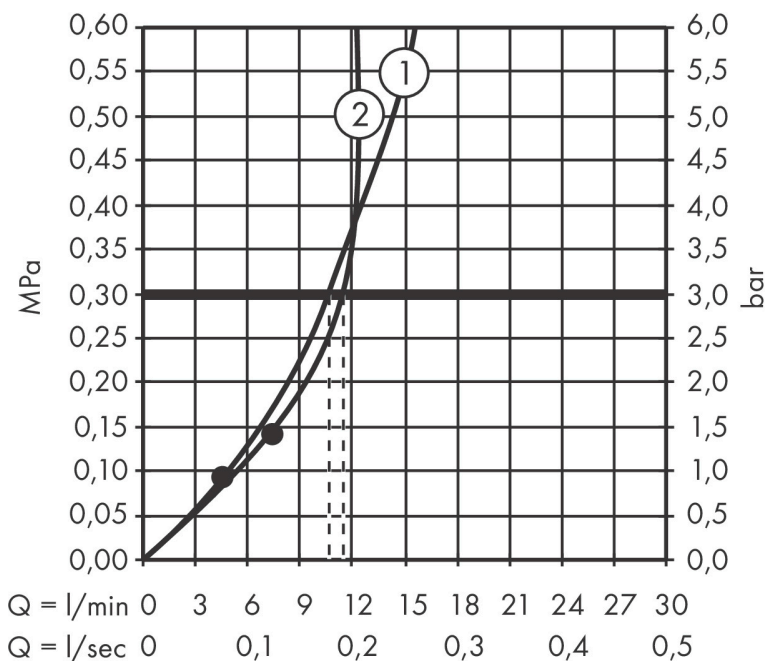

Varumärke hansgrohe
Art. Namn **Pulsify S Puro** Showerpipe 260 1jet med Ecostat Fine och handdusch 3jet
Art. Nr. 24236700
RSK-nr. 8283606
Ytskikt Matt vit
Pos 1

Flödesdiagram

1 Handdusch
2 Huvuddusch