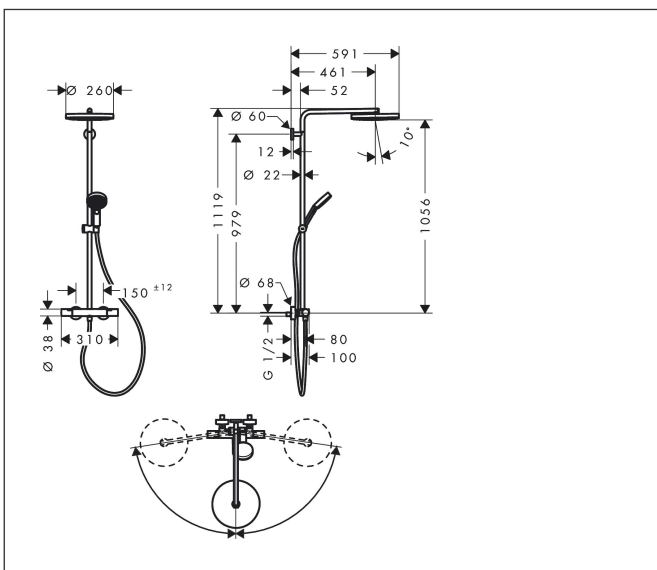

Varumärke	hansgrohe
Art. Namn	Pulsify S Puro Showerpipe 260 1jet med Ecostat Fine och handdusch 3jet
Art. Nr.	24236700
RSK-nr.	8283606
Ytskikt	Matt vit
Pos	1

Produktbild

Ritning

Koder/standarder

- STA 1885

Funktioner

- består av: huvuddusch, handdusch, duschtermostat, duschstång, glidfäste, duschslang
- huvuddusch Pulsify 260 1jet
- duschhuvudsstorlek huvuddusch: 260 mm
- stråltyp huvuddusch: PowderRain
- strålskivans yta: grafit
- Fast Drain tömmer huvudduschen från en vinkel på 10°
- avtagbart duschhuvud
- flödesmängd PowderRain stråle (vid 3 bar): 11,2 l/min
- stråltyp handdusch: PowderRain, IntenseRain, Massagestråle
- flödesmängd handdusch vid 3 bar: 10,5 l/min
- maximal flödeshastighet för Showerpipe vid 3 bar: 11,2 l/min
- min. driftstryck: 1 bar
- max. driftstryck: 10 bar
- kulle: huvuddusch med justerbar vinkel
- höjdjusterbart glidfäste med låsbart tryckknappsglidfäste
- duscharmslängd huvuddusch: 460 mm
- svängbar duscharm
- termostat Ecostat Fine
- säkerhetsspärr vid 40 °C
- justerbar varmvattenbegränsning
- förbrukaraktivering genom vridning
- funktioner kan inte användas samtidigt
- lämplig för genomströmningsberedare
- monteringsstyp: utanpåliggande montering

Teknologi

Stråltyper