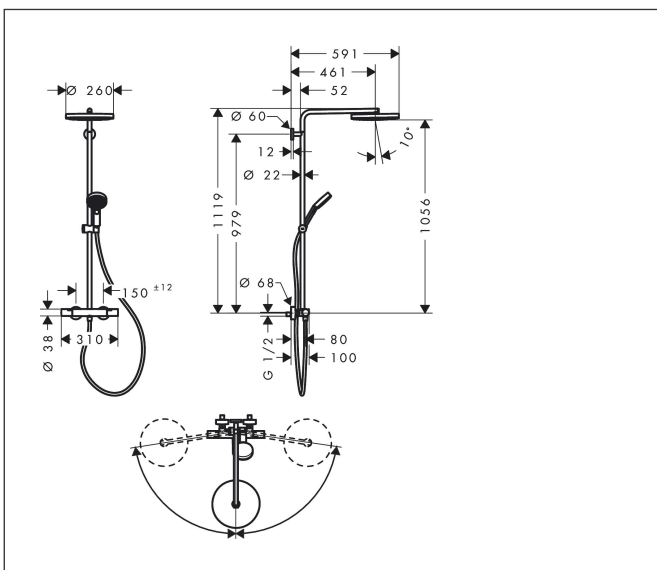

| | |
|-----------|---|
| Varumärke | hansgrohe |
| Art. Namn | Pulsify S Puro Showerpipe 260 1jet EcoSmart med Ecostat Fine och handdusch |
| Art. Nr. | 24237000 |
| RSK-nr. | 8283607 |
| Ytskikt | Krom |
| Pos | 1 |

Produktbild

Ritning

Koder/standarder

- STA 1885

Funktioner

- består av: huvuddusch, handdusch, duschtermostat, duschstång, glidfäste, duschslang
- huvuddusch Pulsify 260 1jet
- duschhuvudsstorlek huvuddusch: 260 mm
- stråltyp huvuddusch: PowderRain
- strålskivans yta: grafit
- Fast Drain tömmer huvudduschen från en vinkel på 10°
- avtagbart duschhuvud
- flödesmängd PowderRain stråle (vid 3 bar): 7,8 l/min
- stråltyp handdusch: PowderRain, IntenseRain, Massagestråle
- flödesmängd handdusch vid 3 bar: 8 l/min
- maximal flödeshastighet för Showerpipe vid 3 bar: 8 l/min
- min. driftstryck: 1,6 bar
- max. driftstryck: 10 bar
- kulle: huvuddusch med justerbar vinkel
- höjdjusterbart glidfäste med låsbart tryckknappsglidfäste
- duscharmslängd huvuddusch: 460 mm
- svängbar duscharm
- termostat Ecostat Fine
- säkerhetsspärr vid 40 °C
- justerbar varmvattenbegränsning
- förbrukaraktivering genom vridning
- funktioner kan inte användas samtidigt
- lämplig för genomströmningsberedare
- monteringsstyp: utanpåliggande montering

Teknologi

Stråltyper

Cerifikat

Varumärke hansgrohe
 Art. Namn **Pulsify S Puro** Showerpipe 260 1jet EcoSmart med Ecostat Fine och handdusch
 3jet
 Art. Nr. 24237000
 RSK-nr. 8283607
 Ytskikt Krom
 Pos 1

Flödesdiagram

| | |
|-----------|---|
| Varumärke | hansgrohe |
| Art. Namn | Pulsify S Puro Showerpipe 260 1jet EcoSmart med Ecostat Fine och handdusch |
| Art. Nr. | 3jet 24237000 |
| RSK-nr. | 8283607 |
| Ytskikt | Krom |
| Pos | 1 |