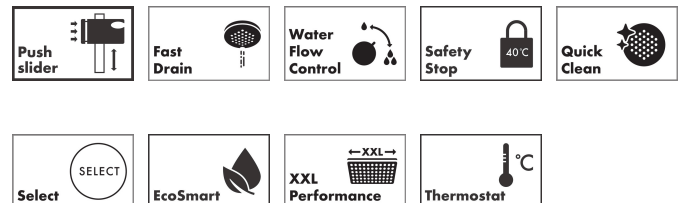

Produktbild

Ritning

Koder/standarder

- STA 1885

Funktioner

- består av: huvuddusch, handdusch, duschtermostat, duschstång, glidfäste, duschslang
- huvuddusch Pulsify 260 1jet
- duschhuvudsstorlek huvuddusch: 260 mm
- stråltyp huvuddusch: PowderRain
- strålskivans yta: grafit
- Fast Drain tömmer huvudduschen från en vinkel på 10°
- avtagbart duschhuvud
- flödesmängd PowderRain stråle (vid 3 bar): 7,8 l/min
- stråltyp handdusch: PowderRain, IntenseRain, Massagestråle
- flödesmängd handdusch vid 3 bar: 8 l/min
- maximal flödeshastighet för Showerpipe vid 3 bar: 8 l/min
- min. driftstryck: 1,6 bar
- max. driftstryck: 10 bar
- kulle: huvuddusch med justerbar vinkel
- höjdjusterbart glidfäste med låsbart tryckknappsglidfäste
- duscharmslängd huvuddusch: 460 mm
- svängbar duscharm
- termostat Ecostat Fine
- säkerhetsspärr vid 40 °C
- justerbar varmvattenbegränsning
- förbrukaraktivering genom vridning
- funktioner kan inte användas samtidigt
- lämplig för genomströmningsberedare
- monteringsstyp: utanpåliggande montering

Teknologi

Stråltyper

Cerifikat

Varumärke hansgrohe
 Art. Namn **Pulsify S Puro** Showerpipe 260 1jet EcoSmart med Ecostat Fine och handdusch
 3jet
 Art. Nr. 24237000
 RSK-nr. 8283607
 Ytskikt Krom
 Pos 1