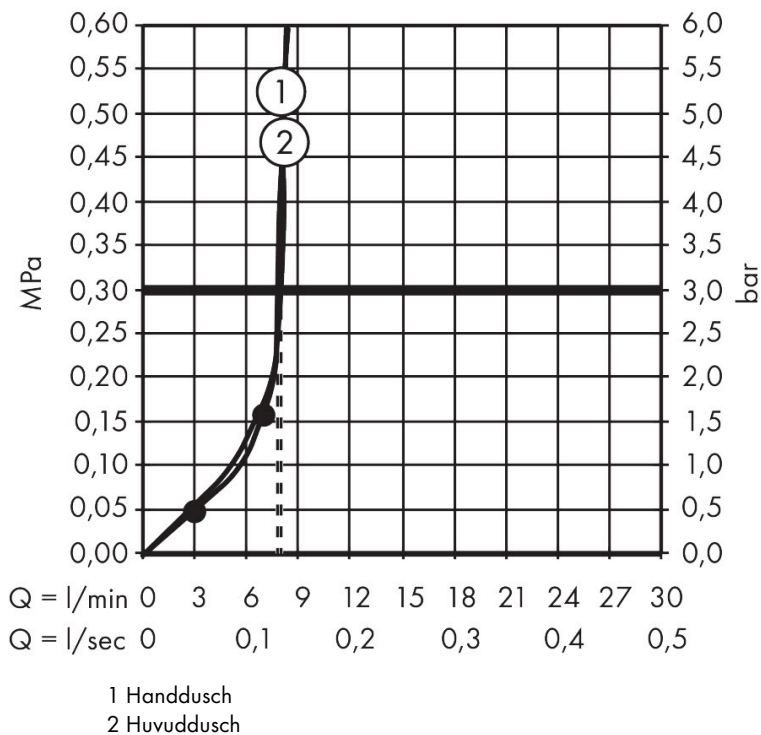

Varumärke hansgrohe
Art. Namn **Pulsify S Puro** Showerpipe 260 1jet EcoSmart med Ecostat Fine och handdusch
3jet
Art. Nr. 24237000
RSK-nr. 8283607
Ytskikt Krom
Pos 1

Flödesdiagram