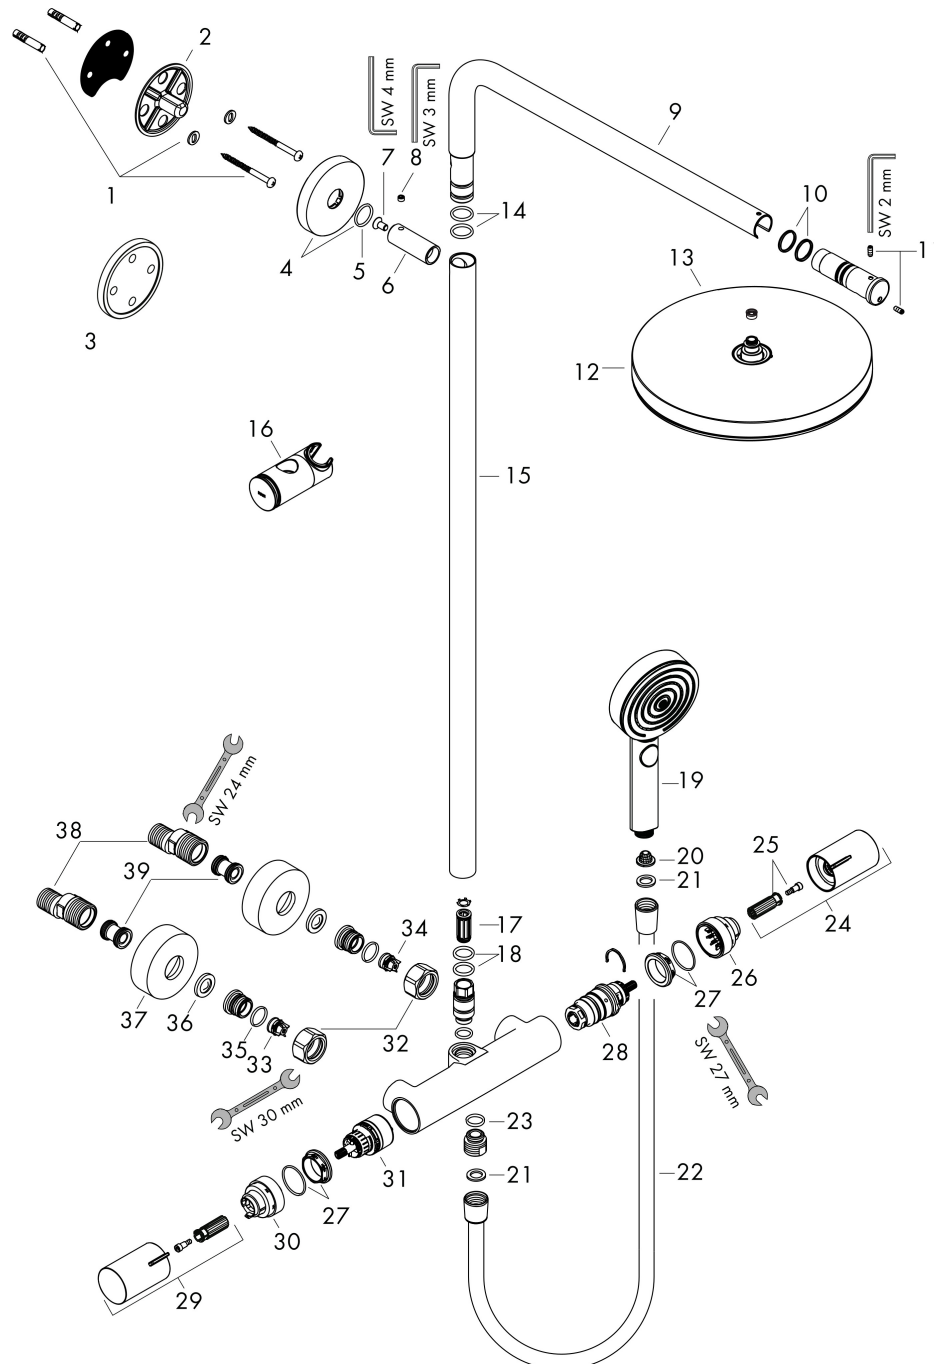

Produktbild

Ritning

Koder/standarder

- STA 1885

Funktioner

- består av: huvuddusch, handdusch, duschtermostat, duschstång, glidfäste, duschslang
- huvuddusch Pulsify 260 1jet
- duschhuvudsstorlek huvuddusch: 260 mm
- stråltyp huvuddusch: PowderRain
- strålskivans yta: grafit
- Fast Drain tömmer huvudduschen från en vinkel på 10°
- avtagbart duschhuvud
- flödesmängd PowderRain stråle (vid 3 bar): 7,8 l/min
- stråltyp handdusch: PowderRain, IntenseRain, Massagestråle
- flödesmängd handdusch vid 3 bar: 8 l/min
- maximal flödeshastighet för Showerpipe vid 3 bar: 8 l/min
- min. driftstryck: 1,6 bar
- max. driftstryck: 10 bar
- kulle: huvuddusch med justerbar vinkel
- höjdjusterbart glidfäste med låsbart tryckknappsglidfäste
- duscharmslängd huvuddusch: 460 mm
- svängbar duscharm
- termostat Ecostat Fine
- säkerhetsspärr vid 40 °C
- justerbar varmvattenbegränsning
- förbrukaraktivering genom vridning
- funktioner kan inte användas samtidigt
- lämplig för genomströmningsberedare
- monteringsstyp: utanpåliggande montering

Teknologi

Stråltyper

Cerifikat

Varumärke hansgrohe
 Art. Namn **Pulsify S Puro** Showerpipe 260 1jet EcoSmart med Ecostat Fine och handdusch
 3jet
 Art. Nr. 24237000
 RSK-nr. 8283607
 Ytskikt Krom
 Pos 1

Flödesdiagram

| | |
|-----------|---|
| Varumärke | hansgrohe |
| Art. Namn | Pulsify S Puro Showerpipe 260 1jet EcoSmart med Ecostat Fine och handdusch |
| Art. Nr. | 3jet 24237000 |
| RSK-nr. | 8283607 |
| Ytskikt | Krom |
| Pos | 1 |

Reservdelsritning för byggnadsår: >06/24

| | |
|-----------|---|
| Varumärke | hansgrohe |
| Art. Namn | Pulsify S Puro Showerpipe 260 1jet EcoSmart med Ecostat Fine och handdusch |
| | 3jet |
| Art. Nr. | 24237000 |
| RSK-nr. | 8283607 |
| Ytskikt | Krom |
| Pos | 1 |