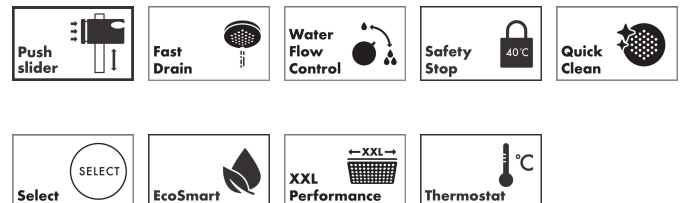

Pos

1

Produktbild

Ritning

Koder/standarder

- STA 1885

Funktioner

- består av: huvuddusch, handdusch, duschtermostat, duschstång, glidfäste, duschslang
- huvuddusch Pulsify 260 1jet
- duschhuvudsstorlek huvuddusch: 260 mm
- stråltyp huvuddusch: PowderRain
- strålskivans yta: grafit
- Fast Drain tömmer huvudduschen från en vinkel på 10°
- avtagbart duschhuvud
- flödesmängd PowderRain stråle (vid 3 bar): 7,8 l/min
- stråltyp handdusch: PowderRain, IntenseRain, Massagestråle
- flödesmängd handdusch vid 3 bar: 8 l/min
- maximal flödeshastighet för Showerpipe vid 3 bar: 8 l/min
- min. driftstryck: 1,6 bar
- max. driftstryck: 10 bar
- kulle: huvuddusch med justerbar vinkel
- höjdjusterbart glidfäste med låsbart tryckknappsglidfäste
- duscharmslängd huvuddusch: 460 mm
- svängbar duscharm
- termostat Ecostat Fine
- säkerhetsspärr vid 40 °C
- justerbar varmvattenbegränsning
- förbrukaraktivering genom vridning
- funktioner kan inte användas samtidigt
- lämplig för genomströmningsberedare
- monteringsstyp: utanpåliggande montering

Teknologi

Stråltyper

Cerifikat

Varumärke hansgrohe
 Art. Namn **Pulsify S Puro** Showerpipe 260 1jet EcoSmart med Ecostat Fine och handdusch
 3jet
 Art. Nr. 24237670
 RSK-nr. 8283609
 Ytskikt Matt svart
 Pos 1