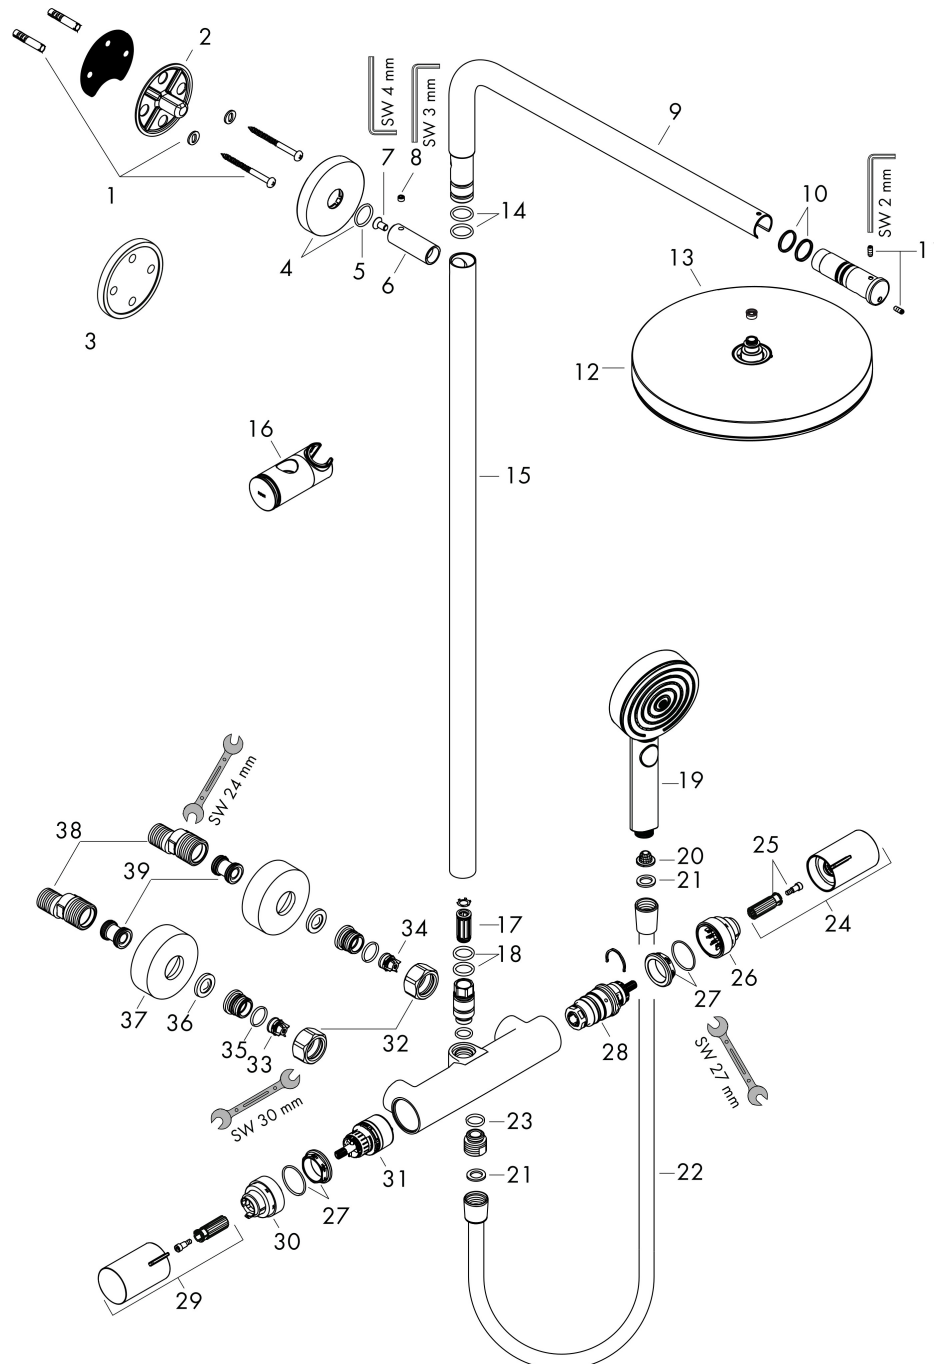

Pos

1

Produktbild

Ritning

Koder/standarder

- STA 1885

Funktioner

- består av: huvuddusch, handdusch, duschtermostat, duschstång, glidfäste, duschslang
- huvuddusch Pulsify 260 1jet
- duschhuvudsstorlek huvuddusch: 260 mm
- stråltyp huvuddusch: PowderRain
- strålskivans yta: grafit
- Fast Drain tömmer huvudduschen från en vinkel på 10°
- avtagbart duschhuvud
- flödesmängd PowderRain stråle (vid 3 bar): 7,8 l/min
- stråltyp handdusch: PowderRain, IntenseRain, Massagestråle
- flödesmängd handdusch vid 3 bar: 8 l/min
- maximal flödeshastighet för Showerpipe vid 3 bar: 8 l/min
- min. driftstryck: 1,6 bar
- max. driftstryck: 10 bar
- kulle: huvuddusch med justerbar vinkel
- höjdjusterbart glidfäste med låsbart tryckknappsglidfäste
- duscharmslängd huvuddusch: 460 mm
- svängbar duscharm
- termostat Ecostat Fine
- säkerhetsspärr vid 40 °C
- justerbar varmvattenbegränsning
- förbrukaraktivering genom vridning
- funktioner kan inte användas samtidigt
- lämplig för genomströmningsberedare
- monteringsstyp: utanpåliggande montering

Teknologi

Stråltyper

Cerifikat

Varumärke hansgrohe
 Art. Namn **Pulsify S Puro** Showerpipe 260 1jet EcoSmart med Ecostat Fine och handdusch
 3jet
 Art. Nr. 24237670
 RSK-nr. 8283609
 Ytskikt Matt svart
 Pos 1

Flödesdiagram

Varumärke	hansgrohe
Art. Namn	Pulsify S Puro Showerpipe 260 1jet EcoSmart med Ecostat Fine och handdusch
	3jet
Art. Nr.	24237670
RSK-nr.	8283609
Ytsikt	Matt svart
Pos	1

Reservdelssritning för byggnadsår: >06/24

Varumärke	hansgrohe
Art. Namn	Pulsify S Puro Showerpipe 260 1jet EcoSmart med Ecostat Fine och handdusch
	3jet
Art. Nr.	24237670
RSK-nr.	8283609
Ytskikt	Matt svart
Pos	1

Reservdelista för byggnadsår: >06/24