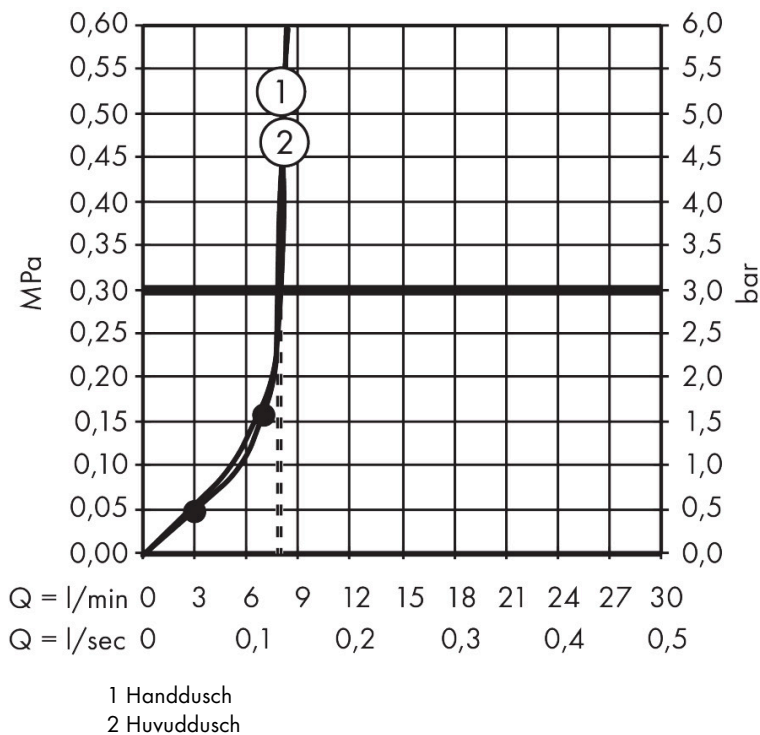

Varumärke hansgrohe
Art. Namn **Pulsify S Puro** Showerpipe 260 1jet EcoSmart med Ecostat Fine och handdusch
3jet
Art. Nr. 24237670
RSK-nr. 8283609
Ytskikt Matt svart
Pos 1

Flödesdiagram