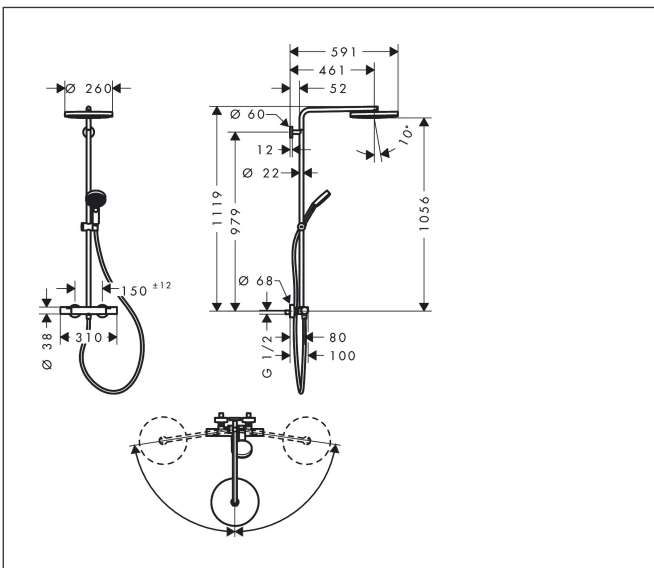

Varumärke
Art. Namn

hansgrohe
Pulsify S Puro Showerpipe 260 1jet EcoSmart med Ecostat Fine och handdusch
3jet

Art. Nr.

24237670

RSK-nr.

8283609

Ytsikt

Matt svart

Pos

1

Produktbild

Ritning

Koder/standarder

- STA 1885

Funktioner

- består av: huvuddusch, handdusch, duschtermostat, duschstång, glidfäste, duschslang
- huvuddusch Pulsify 260 1jet
- duschhuvudsstorlek huvuddusch: 260 mm
- stråltyp huvuddusch: PowderRain
- strålskivans yta: grafit
- Fast Drain tömmer huvudduschen från en vinkel på 10°
- avtagbart duschhuvud
- flödesmängd PowderRain stråle (vid 3 bar): 7,8 l/min
- stråltyp handdusch: PowderRain, IntenseRain, Massagestråle
- flödesmängd handdusch vid 3 bar: 8 l/min
- maximal flödeshastighet för Showerpipe vid 3 bar: 8 l/min
- min. driftstryck: 1,6 bar
- max. driftstryck: 10 bar
- kulle: huvuddusch med justerbar vinkel
- höjdjusterbart glidfäste med låsbart tryckknappsglidfäste
- duscharmslängd huvuddusch: 460 mm
- svängbar duscharm
- termostat Ecostat Fine
- säkerhetsspärr vid 40 °C
- justerbar varmvattenbegränsning
- förbrukaraktivering genom vridning
- funktioner kan inte användas samtidigt
- lämplig för genomströmningsberedare
- monteringsstyp: utanpåliggande montering

Teknologi

Stråltyper

Cerifikat

Varumärke hansgrohe
 Art. Namn **Pulsify S Puro** Showerpipe 260 1jet EcoSmart med Ecostat Fine och handdusch
 3jet
 Art. Nr. 24237670
 RSK-nr. 8283609
 Ytskikt Matt svart
 Pos 1

Flödesdiagram

Varumärke	hansgrohe
Art. Namn	Pulsify S Puro Showerpipe 260 1jet EcoSmart med Ecostat Fine och handdusch
	3jet
Art. Nr.	24237670
RSK-nr.	8283609
Ytsikt	Matt svart
Pos	1

Reservdelssritning för byggnadsår: >06/24