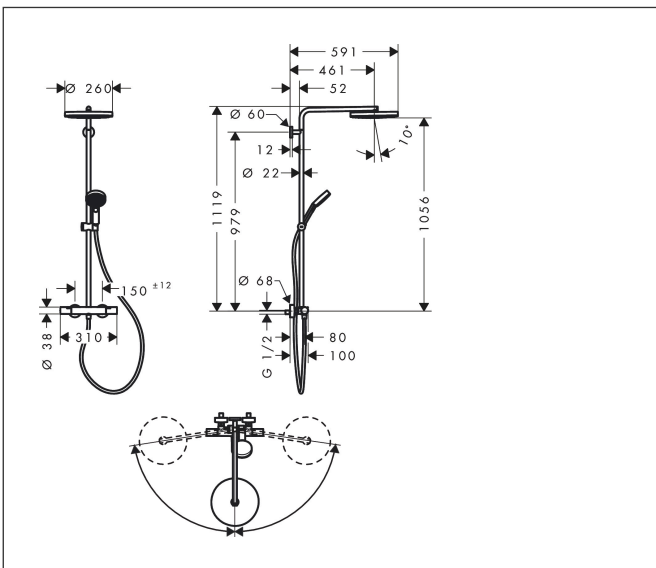

Varumärke
Art. Namn

hansgrohe
Pulsify S Puro Showerpipe 260 1jet EcoSmart med Ecostat Fine och handdusch
3jet

Art. Nr.

24237700

RSK-nr.

8283610

Ytskikt

Matt vit

Pos

1

Produktbild

Ritning

Koder/standarder

- STA 1885

Funktioner

- består av: huvuddusch, handdusch, duschtermostat, duschstång, glidfäste, duschslang
- huvuddusch Pulsify 260 1jet
- duschhuvudsstorlek huvuddusch: 260 mm
- stråltyp huvuddusch: PowderRain
- strålskivans yta: grafit
- Fast Drain tömmer huvudduschen från en vinkel på 10°
- avtagbart duschhuvud
- flödesmängd PowderRain stråle (vid 3 bar): 7,8 l/min
- stråltyp handdusch: PowderRain, IntenseRain, Massagestråle
- flödesmängd handdusch vid 3 bar: 8 l/min
- maximal flödeshastighet för Showerpipe vid 3 bar: 8 l/min
- min. driftstryck: 1,6 bar
- max. driftstryck: 10 bar
- kulle: huvuddusch med justerbar vinkel
- höjdjusterbart glidfäste med låsbart tryckknappsglidfäste
- duscharmslängd huvuddusch: 460 mm
- svängbar duscharm
- termostat Ecostat Fine
- säkerhetsspärr vid 40 °C
- justerbar varmvattenbegränsning
- förbrukaraktivering genom vridning
- funktioner kan inte användas samtidigt
- lämplig för genomströmningsberedare
- monteringsstyp: utanpåliggande montering

Teknologi

Stråltyper

Cerifikat

Varumärke hansgrohe
 Art. Namn **Pulsify S Puro** Showerpipe 260 1jet EcoSmart med Ecostat Fine och handdusch
 3jet
 Art. Nr. 24237700
 RSK-nr. 8283610
 Ytskikt Matt vit
 Pos 1

Flödesdiagram

Varumärke
Art. Namn

hansgrohe
Pulsify S Puro Showerpipe 260 1jet EcoSmart med Ecostat Fine och handdusch
3jet

Art. Nr.
RSK-nr.
Ytskikt
Pos

24237700
8283610
Matt vit
1

Reservdelssritning för byggnadsår: >06/24