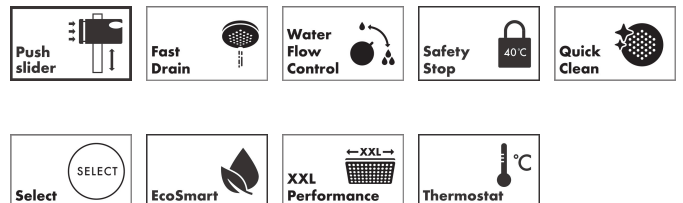

Pos

1

Produktbild

Ritning

Koder/standarder

- STA 1885

Funktioner

- består av: huvuddusch, handdusch, duschtermostat, duschstång, glidfäste, duschslang
- huvuddusch Pulsify 260 1jet
- duschhuvudsstorlek huvuddusch: 260 mm
- stråltyp huvuddusch: PowderRain
- strålskivans yta: grafit
- Fast Drain tömmer huvudduschen från en vinkel på 10°
- avtagbart duschhuvud
- flödesmängd PowderRain stråle (vid 3 bar): 7,8 l/min
- stråltyp handdusch: PowderRain, IntenseRain, Massagestråle
- flödesmängd handdusch vid 3 bar: 8 l/min
- maximal flödeshastighet för Showerpipe vid 3 bar: 8 l/min
- min. driftstryck: 1,6 bar
- max. driftstryck: 10 bar
- kulle: huvuddusch med justerbar vinkel
- höjdjusterbart glidfäste med låsbart tryckknappsglidfäste
- duscharmslängd huvuddusch: 460 mm
- svängbar duscharm
- termostat Ecostat Fine
- säkerhetsspärr vid 40 °C
- justerbar varmvattenbegränsning
- förbrukaraktivering genom vridning
- funktioner kan inte användas samtidigt
- lämplig för genomströmningsberedare
- monteringsstyp: utanpåliggande montering

Teknologi

Stråltyper

Cerifikat

Varumärke hansgrohe
 Art. Namn **Pulsify S Puro** Showerpipe 260 1jet EcoSmart med Ecostat Fine och handdusch
 3jet
 Art. Nr. 24237700
 RSK-nr. 8283610
 Ytskikt Matt vit
 Pos 1