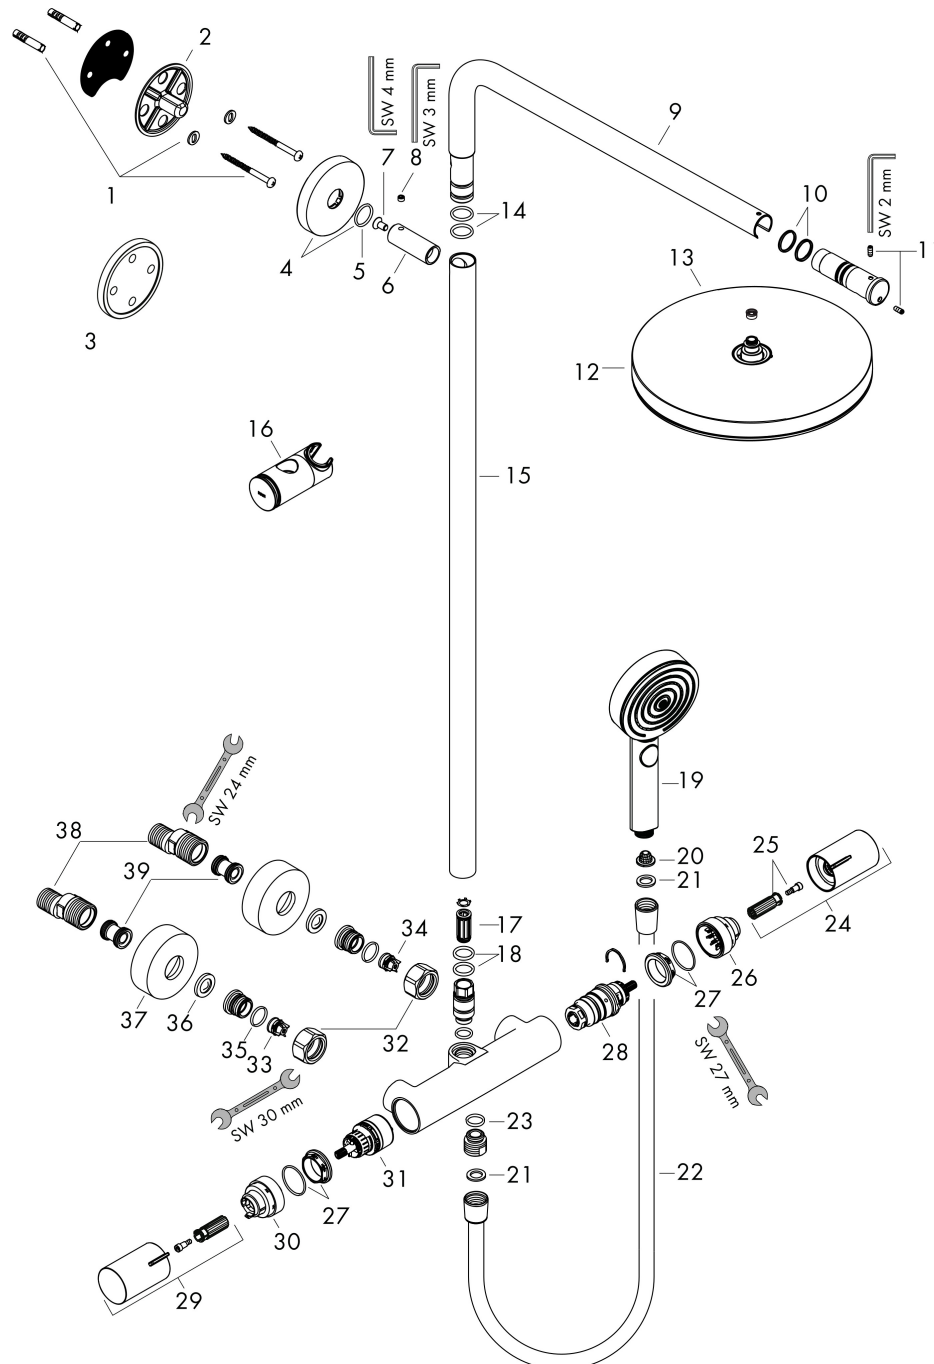

Pos

1

Produktbild

Ritning

Koder/standarder

- STA 1885

Funktioner

- består av: huvuddusch, handdusch, duschtermostat, duschstång, glidfäste, duschslang
- huvuddusch Pulsify 260 1jet
- duschhuvudsstorlek huvuddusch: 260 mm
- stråltyp huvuddusch: PowderRain
- strålskivans yta: grafit
- Fast Drain tömmer huvudduschen från en vinkel på 10°
- avtagbart duschhuvud
- flödesmängd PowderRain stråle (vid 3 bar): 7,8 l/min
- stråltyp handdusch: PowderRain, IntenseRain, Massagestråle
- flödesmängd handdusch vid 3 bar: 8 l/min
- maximal flödeshastighet för Showerpipe vid 3 bar: 8 l/min
- min. driftstryck: 1,6 bar
- max. driftstryck: 10 bar
- kulle: huvuddusch med justerbar vinkel
- höjdjusterbart glidfäste med låsbart tryckknappsglidfäste
- duscharmslängd huvuddusch: 460 mm
- svängbar duscharm
- termostat Ecostat Fine
- säkerhetsspärr vid 40 °C
- justerbar varmvattenbegränsning
- förbrukaraktivering genom vridning
- funktioner kan inte användas samtidigt
- lämplig för genomströmningsberedare
- monteringsstyp: utanpåliggande montering

Flödesdiagram

Varumärke
Art. Namn

hansgrohe
Pulsify S Puro Showerpipe 260 1jet EcoSmart med Ecostat Fine och handdusch
3jet

Art. Nr.
RSK-nr.
Ytskikt
Pos

24237700
8283610
Matt vit
1

Reservdelssritning för byggnadsår: >06/24

Varumärke	hansgrohe
Art. Namn	Pulsify S Puro Showerpipe 260 1jet EcoSmart med Ecostat Fine och handdusch
	3jet
Art. Nr.	24237700
RSK-nr.	8283610
Ytskikt	Matt vit
Pos	1

Reservdelslista för byggnadsår: >06/24