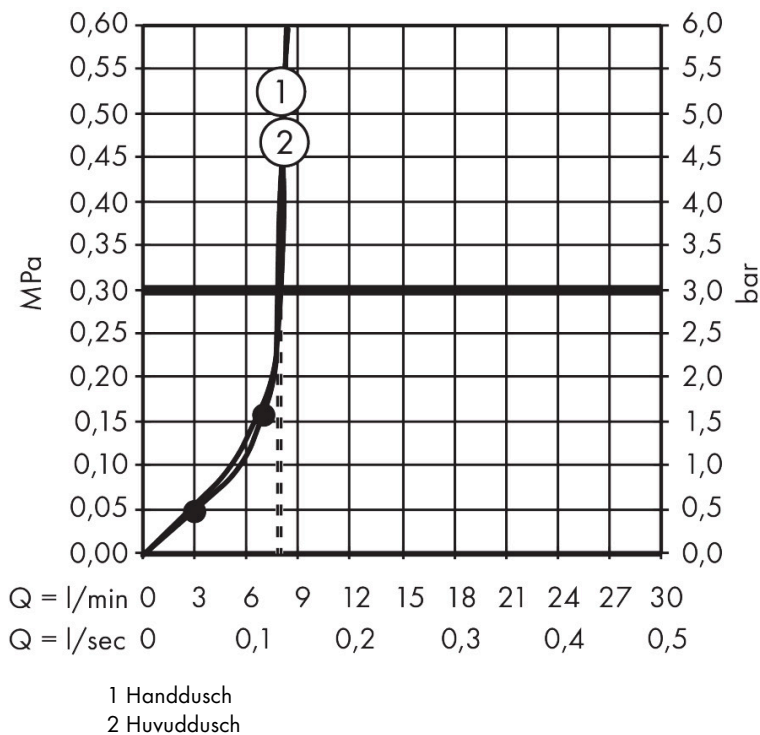

Varumärke hansgrohe
Art. Namn **Pulsify S Puro** Showerpipe 260 1jet EcoSmart med Ecostat Fine och handdusch
3jet
Art. Nr. 24237700
RSK-nr. 8283610
Ytskikt Matt vit
Pos 1

Flödesdiagram