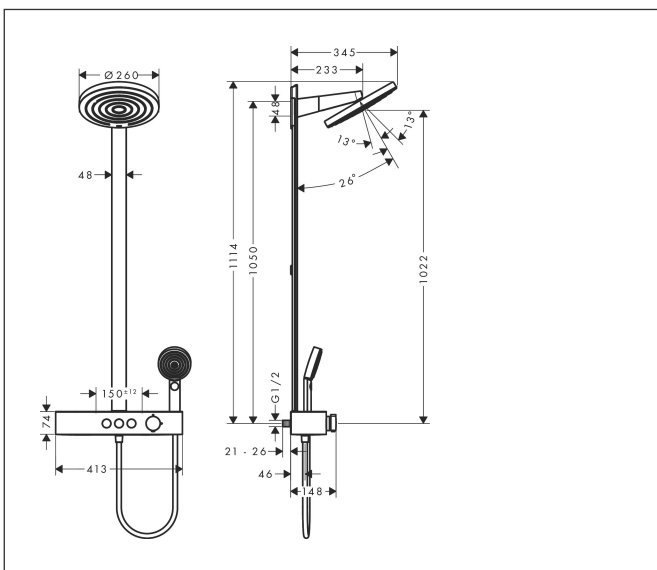

Varumärke hansgrohe
Art. Namn **Pulsify S** Showerpipe 260 2jet med ShowerTablet Select 400
Art. Nr. 24240700
RSK-nr. 8283614
Ytsikt Matt vit
Pos 1

Produktbild

Funktioner

- består av: huvuddusch, handdusch, duschtermostat, duschstång, duschslang
- huvuddusch Pulsify 260 2jet
- duschhuvudsstorlek huvuddusch: 260 mm
- stråltyp huvuddusch: PowderRain, Intense PowderRain
- strålskivans yta: grafit
- Fast Drain tömmer huvudduschen från en vinkel på 10°
- avtagbart duschhuvud
- hylla av plast
- hyllans yta: grafit
- flödesmängd IntenseRain (vid 3 bar): 9,5 l/min
- flödesmängd PowderRain stråle (vid 3 bar): 13,3 l/min
- stråltyp handdusch: PowderRain, IntenseRain, Massagestråle
- flödesmängd handdusch vid 3 bar: 10,3 l/min
- maximal flödes hastighet för Showerpipe vid 3 bar: 13,3 l/min
- min. driftstryck: 1,3 bar
- max. driftstryck: 10 bar
- kulle: huvuddusch kan lutas 13-39°
- duscharmslängd huvuddusch: 233 mm
- CoolContacttermostat: Förhindrar att höljiet värms upp och gör det säkrare att duscha
- termostat ShowerTablet Select 400
- säkerhetspärre vid 40 °C
- samtidig användning av 2 funktioner
- lämplig för genomströmningsberedare

Ritning

Teknologi

Stråltyper

Koder/standarder

- STA 1427