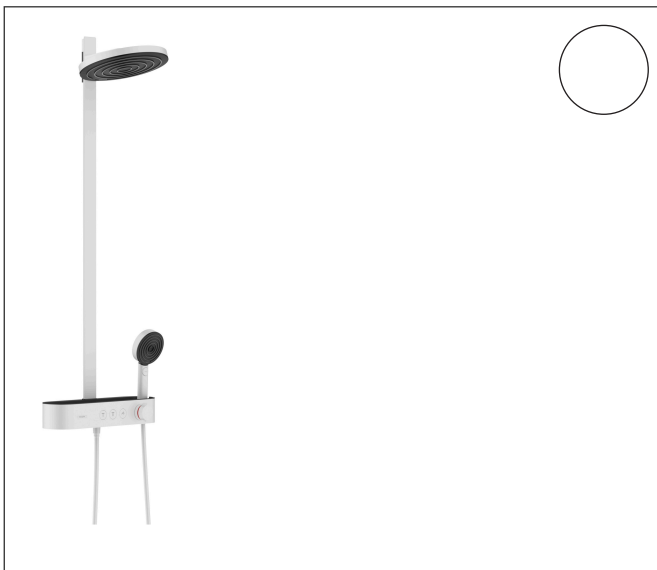

Varumärke hansgrohe  
 Art. Namn **Pulsify S** Showerpipe 260 2jet med ShowerTablet Select 400  
 Art. Nr. 24240700  
 RSK-nr. 8283614  
 Ytsikt Matt vit  
 Pos 1

## Funktioner

- består av: huvuddusch, handdusch, duschtermostat, duschstång, duschslang
- huvuddusch Pulsify 260 2jet
- duschhuvudsstorlek huvuddusch: 260 mm
- stråltyp huvuddusch: PowderRain, Intense PowderRain
- strålskivans yta: grafit
- Fast Drain tömmer huvudduschen från en vinkel på 10°
- avtagbart duschhuvud
- hylla av plast
- hyllans yta: grafit
- flödesmängd IntenseRain (vid 3 bar): 9,5 l/min
- flödesmängd PowderRain stråle (vid 3 bar): 13,3 l/min
- stråltyp handdusch: PowderRain, IntenseRain, Massagestråle
- flödesmängd handdusch vid 3 bar: 10,3 l/min
- maximal flödes hastighet för Showerpipe vid 3 bar: 13,3 l/min
- min. driftstryck: 1,3 bar
- max. driftstryck: 10 bar
- kulle: huvuddusch kan lutas 13-39°
- duscharmslängd huvuddusch: 233 mm
- CoolContacttermostat: Förhindrar att höljiet värms upp och gör det säkrare att duscha
- termostat ShowerTablet Select 400
- säkerhetspärre vid 40 °C
- samtidig användning av 2 funktioner
- lämplig för genomströmningsberedare