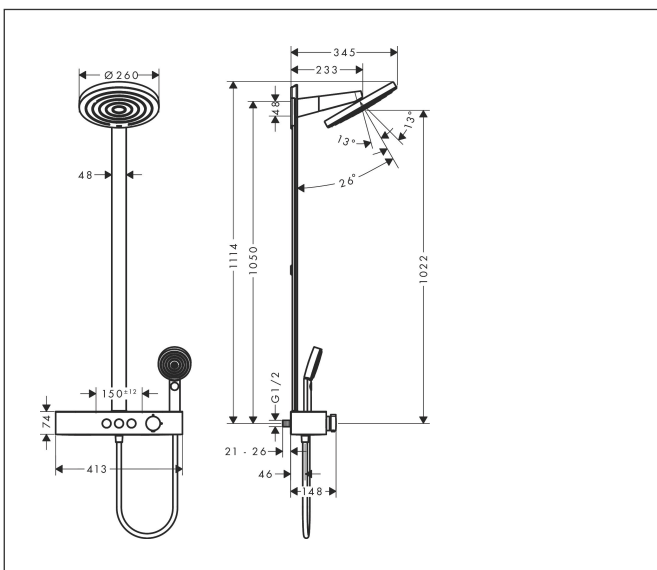

Varumärke hansgrohe
 Art. Namn **Pulsify S** Showerpipe 260 2jet EcoSmart med ShowerTablet Select 400
 Art. Nr. 24241000
 RSK-nr. 8283615
 Ytsikt Krom
 Pos 1

reddot winner 2021

Produktbild

Funktioner

- består av: huvuddusch, handdusch, duschtermostat, duschstång, duschslang
- huvuddusch Pulsify 260 2jet
- duschhuvudsstorlek huvuddusch: 260 mm
- stråltyp huvuddusch: PowderRain, Intense PowderRain
- strålskivans yta: grafit
- Fast Drain tömmer huvudduschen från en vinkel på 10°
- avtagbart duschhuvud
- hylla av plast
- hyllans yta: grafit
- flödesmängd IntenseRain (vid 3 bar): 7,5 l/min
- flödesmängd PowderRain stråle (vid 3 bar): 7,5 l/min
- stråltyp handdusch: PowderRain, IntenseRain, Massagestråle
- flödesmängd handdusch vid 3 bar: 7,5 l/min
- maximal flödes hastighet för Showerpipe vid 3 bar: 7,5 l/min
- min. driftstryck: 1,7 bar
- max. driftstryck: 10 bar
- kulle: huvuddusch kan lutas 13-39°
- duscharmslängd huvuddusch: 233 mm
- CoolContacttermostat: Förhindrar att höljiet värms upp och gör det säkrare att duscha
- termostat ShowerTablet Select 400
- säkerhetspärre vid 40 °C
- samtidig användning av 3 funktioner
- lämplig för genomströmningsberedare

Ritning

Teknologi

Stråltyper

Koder/standarder

- STA 1427

Cerifikat

Varumärke hansgrohe
 Art. Namn **Pulsify S** Showerpipe 260 2jet EcoSmart med ShowerTablet Select 400
 Art. Nr. 24241000
 RSK-nr. 8283615
 Ytskikt Krom
 Pos 1

Flödesdiagram

1 Huvuddusch
 2 Handdusch

Varumärke	hansgrohe
Art. Namn	Pulsify S Showerpipe 260 2jet EcoSmart med ShowerTablet Select 400
Art. Nr.	24241000
RSK-nr.	8283615
Ytskikt	Krom
Pos	1

Reservdelstilla för byggnadsår: >01/23

Varumärke hansgrohe
 Art. Namn **Pulsify S** Showerpipe 260 2jet EcoSmart med ShowerTablet Select 400
 Art. Nr. 24241000
 RSK-nr. 8283615
 Ytskikt Krom
 Pos 1

Reservdelstlista för byggnadsår: >01/23

Pos.	Beskrivning	Art.nr.
35	null	98372000
a	Adapter för S-anlutning	02026000