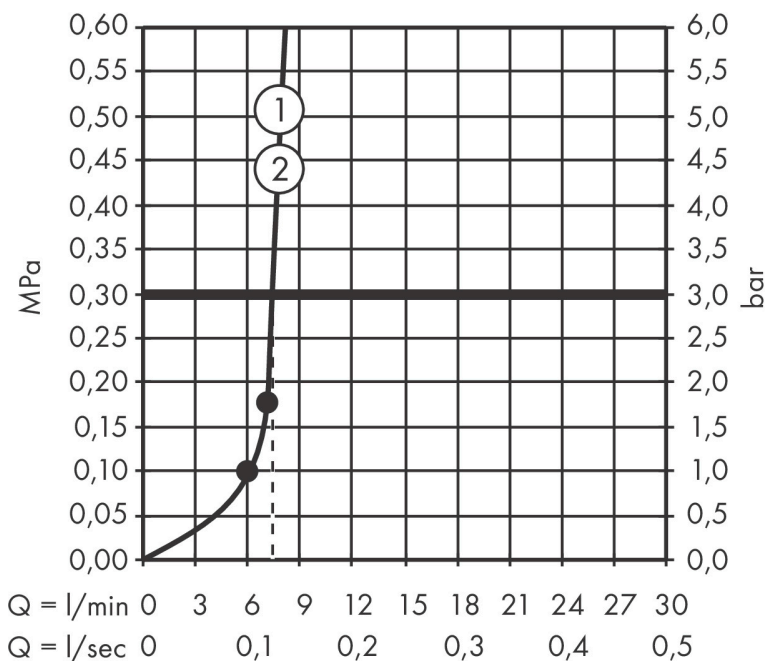

Varumärke hansgrohe
 Art. Namn **Pulsify S** Showerpipe 260 2jet EcoSmart med ShowerTablet Select 400
 Art. Nr. 24241000
 RSK-nr. 8283615
 Ytsikt Krom
 Pos 1

reddot winner 2021

Produktbild

Funktioner

- består av: huvuddusch, handdusch, duschtermostat, duschstång, duschslang
- huvuddusch Pulsify 260 2jet
- duschhuvudsstorlek huvuddusch: 260 mm
- stråltyp huvuddusch: PowderRain, Intense PowderRain
- strålskivans yta: grafit
- Fast Drain tömmer huvudduschen från en vinkel på 10°
- avtagbart duschhuvud
- hylla av plast
- hyllans yta: grafit
- flödesmängd IntenseRain (vid 3 bar): 7,5 l/min
- flödesmängd PowderRain stråle (vid 3 bar): 7,5 l/min
- stråltyp handdusch: PowderRain, IntenseRain, Massagestråle
- flödesmängd handdusch vid 3 bar: 7,5 l/min
- maximal flödes hastighet för Showerpipe vid 3 bar: 7,5 l/min
- min. driftstryck: 1,7 bar
- max. driftstryck: 10 bar
- kulle: huvuddusch kan lutas 13-39°
- duscharmslängd huvuddusch: 233 mm
- CoolContacttermostat: Förhindrar att höljiet värms upp och gör det säkrare att duscha
- termostat ShowerTablet Select 400
- säkerhetspärre vid 40 °C
- samtidig användning av 3 funktioner
- lämplig för genomströmningsberedare

Ritning

Teknologi

Stråltyper

Koder/standarder

- STA 1427

Cerifikat

Varumärke hansgrohe
 Art. Namn **Pulsify S** Showerpipe 260 2jet EcoSmart med ShowerTablet Select 400
 Art. Nr. 24241000
 RSK-nr. 8283615
 Ytskikt Krom
 Pos 1

Flödesdiagram

1 Huvuddusch
 2 Handdusch

Varumärke	hansgrohe
Art. Namn	Pulsify S Showerpipe 260 2jet EcoSmart med ShowerTablet Select 400
Art. Nr.	24241000
RSK-nr.	8283615
Ytskikt	Krom
Pos	1

Reservdelstilla för byggnadsår: >01/23