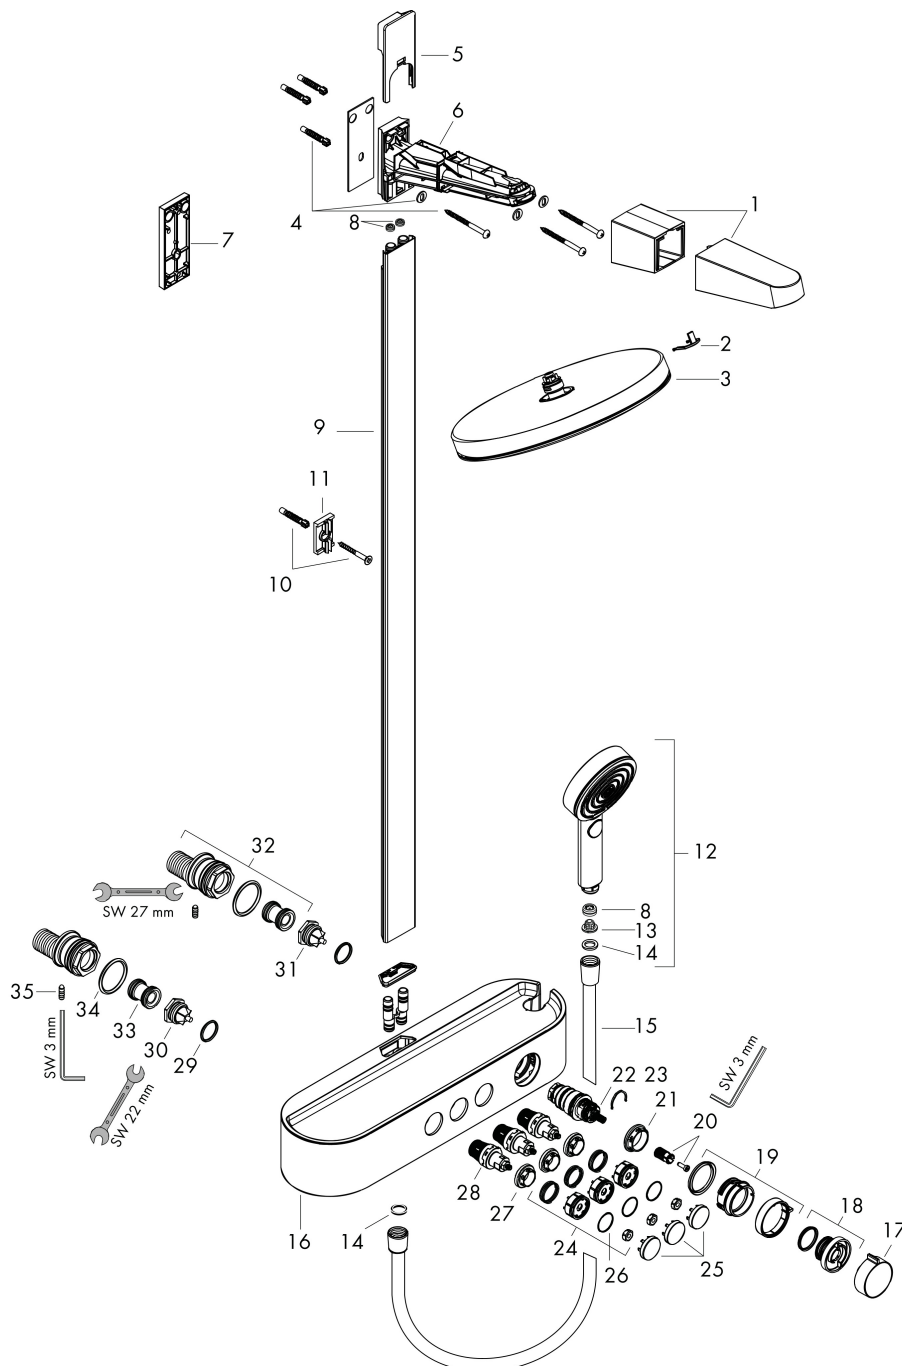

Varumärke	hansgrohe
Art. Namn	Pulsify S Showerpipe 260 2jet EcoSmart med ShowerTablet Select 400
Art. Nr.	24241700
RSK-nr.	8283618
Ytsikt	Matt vit
Pos	1

Reservdelsritning för byggnadsår: >01/23