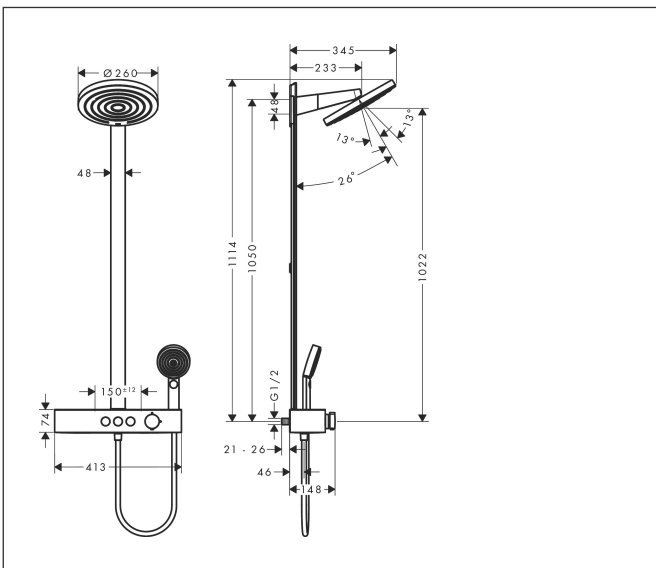

Varumärke	hansgrohe
Art. Namn	Pulsify S Showerpipe 260 2jet EcoSmart med ShowerTablet Select 400
Art. Nr.	24241700
RSK-nr.	8283618
Ytskikt	Matt vit
Pos	1

reddot winner 2021

DESIGN AWARD 2021

GERMAN DESIGN AWARD SPECIAL 2022

Produktbild

Ritning

Koder/standarder

- STA 1427

Funktioner

- består av: huvuddusch, handdusch, duschtermostat, duschstång, duschslang
- huvuddusch Pulsify 260 2jet
- duschhuvudsstorlek huvuddusch: 260 mm
- stråltyp huvuddusch: PowderRain, Intense PowderRain
- strålskivans yta: grafit
- Fast Drain tömmer huvudduschen från en vinkel på 10°
- avtagbart duschhuvud
- hylla av plast
- hyllans yta: grafit
- flödesmängd IntenseRain (vid 3 bar): 7,5 l/min
- flödesmängd PowderRain stråle (vid 3 bar): 7,5 l/min
- stråltyp handdusch: PowderRain, IntenseRain, Massagestråle
- flödesmängd handdusch vid 3 bar: 7,5 l/min
- maximal flödes hastighet för Showerpipe vid 3 bar: 7,5 l/min
- min. driftstryck: 1,7 bar
- max. driftstryck: 10 bar
- kulle: huvuddusch kan lutats 13-39°
- duscharmslängd huvuddusch: 233 mm
- CoolContacttermostat: Förhindrar att höljiet värms upp och gör det säkrare att duscha
- termostat ShowerTablet Select 400
- säkerhets spärr vid 40 °C
- samtidig användning av 3 funktioner
- lämplig för genomströmningsberedare