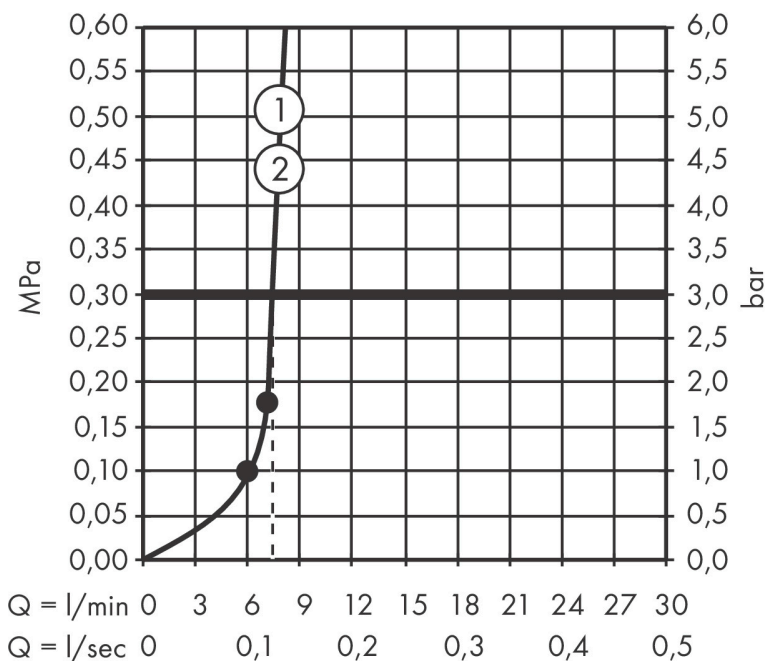

Produktbild

Ritning

Koder/standarder

- STA 1427

Funktioner

- består av: huvuddusch, handdusch, duschtermostat, duschstång, duschslang
- huvuddusch Pulsify 260 2jet
- duschhuvudsstorlek huvuddusch: 260 mm
- stråltyp huvuddusch: PowderRain, Intense PowderRain
- strålskivans yta: grafit
- Fast Drain tömmer huvudduschen från en vinkel på 10°
- avtagbart duschhuvud
- hylla av plast
- hyllans yta: grafit
- flödesmängd IntenseRain (vid 3 bar): 7,5 l/min
- flödesmängd PowderRain stråle (vid 3 bar): 7,5 l/min
- stråltyp handdusch: PowderRain, IntenseRain, Massagestråle
- flödesmängd handdusch vid 3 bar: 7,5 l/min
- maximal flödes hastighet för Showerpipe vid 3 bar: 7,5 l/min
- min. driftstryck: 1,7 bar
- max. driftstryck: 10 bar
- kulle: huvuddusch kan lutats 13-39°
- duscharmslängd huvuddusch: 233 mm
- CoolContacttermostat: Förhindrar att höljiet värms upp och gör det säkrare att duscha
- termostat ShowerTablet Select 400
- säkerhets spärr vid 40 °C
- samtidig användning av 3 funktioner
- lämplig för genomströmningsberedare

Teknologi

Stråltyper

Cerifikat

Varumärke hansgrohe
 Art. Namn **Pulsify S** Showerpipe 260 2jet EcoSmart med ShowerTablet Select 400
 Art. Nr. 24241700
 RSK-nr. 8283618
 Ytskikt Matt vit
 Pos 1

Flödesdiagram