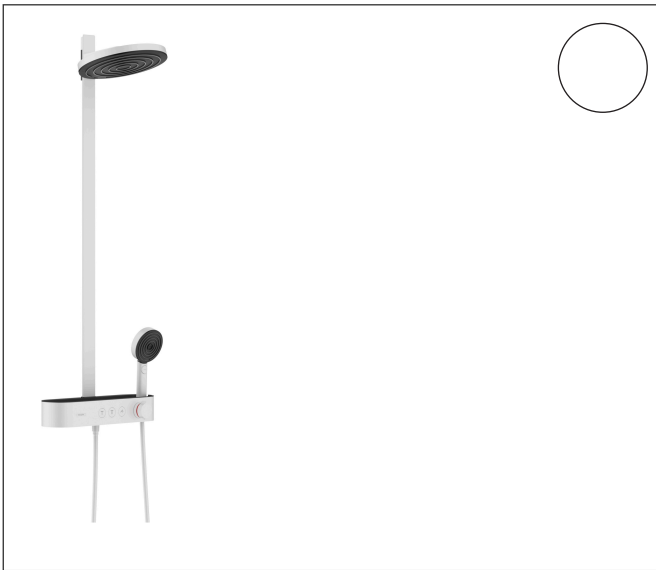

Varumärke	hansgrohe
Art. Namn	Pulsify S Showerpipe 260 2jet EcoSmart med ShowerTablet Select 400
Art. Nr.	24241700
RSK-nr.	8283618
Ytskikt	Matt vit
Pos	1

reddot winner 2021

DESIGN AWARD 2021

GERMAN DESIGN AWARD SPECIAL 2022

Produktbild

Ritning

Koder/standarder

- STA 1427

Funktioner

- består av: huvuddusch, handdusch, duschtermostat, duschstång, duschslang
- huvuddusch Pulsify 260 2jet
- duschhuvudsstorlek huvuddusch: 260 mm
- stråltyp huvuddusch: PowderRain, Intense PowderRain
- strålskivans yta: grafit
- Fast Drain tömmer huvudduschen från en vinkel på 10°
- avtagbart duschhuvud
- hylla av plast
- hyllans yta: grafit
- flödesmängd IntenseRain (vid 3 bar): 7,5 l/min
- flödesmängd PowderRain stråle (vid 3 bar): 7,5 l/min
- stråltyp handdusch: PowderRain, IntenseRain, Massagestråle
- flödesmängd handdusch vid 3 bar: 7,5 l/min
- maximal flödes hastighet för Showerpipe vid 3 bar: 7,5 l/min
- min. driftstryck: 1,7 bar
- max. driftstryck: 10 bar
- kulle: huvuddusch kan lutats 13-39°
- duscharmslängd huvuddusch: 233 mm
- CoolContacttermostat: Förhindrar att höljiet värms upp och gör det säkrare att duscha
- termostat ShowerTablet Select 400
- säkerhets spärr vid 40 °C
- samtidig användning av 3 funktioner
- lämplig för genomströmningsberedare

Teknologi

Stråltyper

Cerifikat

Varumärke hansgrohe
 Art. Namn **Pulsify S** Showerpipe 260 2jet EcoSmart med ShowerTablet Select 400
 Art. Nr. 24241700
 RSK-nr. 8283618
 Ytskikt Matt vit
 Pos 1

Flödesdiagram