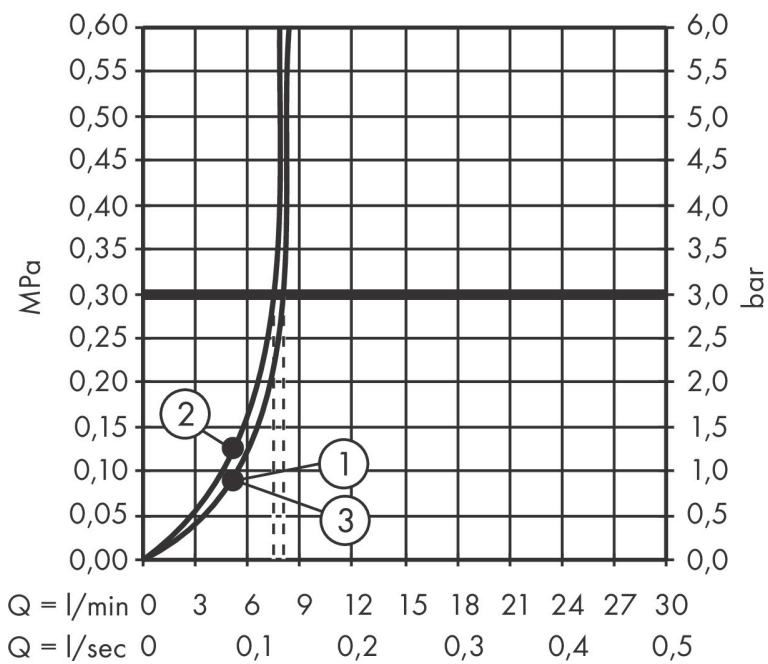

Varumärke	hansgrohe
Art. Namn	Pulsify Select S Duschsystem 105 3jet Relaxation EcoSmart med termostat Ecostat Fine och duschstång 90 cm
Art. Nr.	24261000
RSK-nr.	8283620
Ytskikt	Krom
Pos	1

Flödesdiagram

- 1 PowderRain
- 2 Massage
- 3 IntenseRain

Örbrukningsvärdena uppmättes under användning med de tillhörande armaturerna (termostat/blandare/infälld ventil).