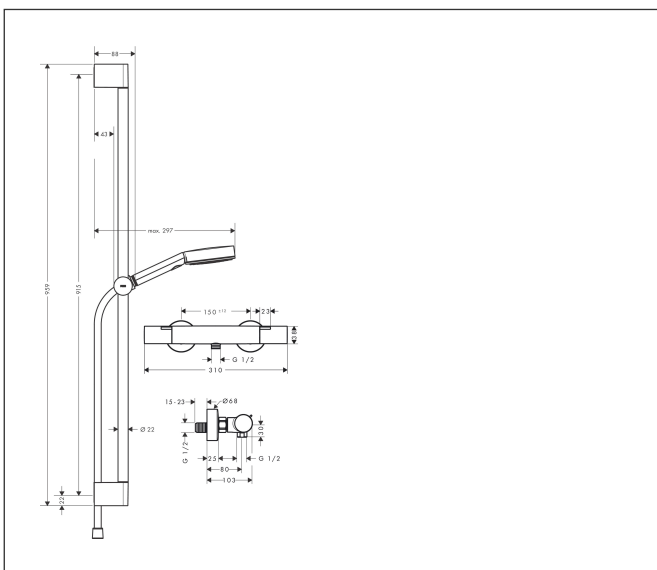

Varumärke	hansgrohe
Art. Namn	Pulsify Select S Duschsystem 105 3-jet Relaxation EcoSmart med termostat Ecostat Fine och duschstång 90 cm
Art. Nr.	24261000
RSK-nr.	8283620
Ytskikt	Krom
Pos	1

Produktbild

Ritning

Koder/standarder

- STA 1885

Funktioner

- består av: handdusch, duschtermostat, duschstång, glidfäste, duschslang
- duschhuvud storlek: 105 mm
- stråltyp huvuddusch: PowderRain, IntenseRain, Massagestråle
- flödesmängd PowderRain stråle (vid 3 bar): 8,2 l/min
- maximal flödesmängd vid 3 bar: 8,2 l/min
- min. driftstryck: 1 bar
- max. driftstryck: 6 bar
- bekväm stråltypsombeställning via Select-knapp
- termostat: Ecostat Fine
- EcoStop+ knapp begränsar vattenförbrukningen till 6 l/min
- säkerhetsspärr vid 40 °C
- justerbar varmvattenbegränsning
- skyddad mot återströmning
- stångens form: rund
- duschstång diameter: 22 mm
- rörlängd: 959 mm
- borravstånd: 915 mm
- väggfästen av plast
- duschslangens längd: 1600 mm
- duschslang med konformad mutter i båda ändarna
- kuller förhindrar att slangen vrider sig
- LEED: baslinje - max. 9,5 l/min
- BREEAM: nivå 1 - max. 10,0 l/min

Teknologi

Stråltyper

Cerifikat

Varumärke	hansgrohe
Art. Namn	Pulsify Select S Duschsystem 105 3jet Relaxation EcoSmart med termostat Ecostat Fine och duschstång 90 cm
Art. Nr.	24261000
RSK-nr.	8283620
Ytskikt	Krom
Pos	1