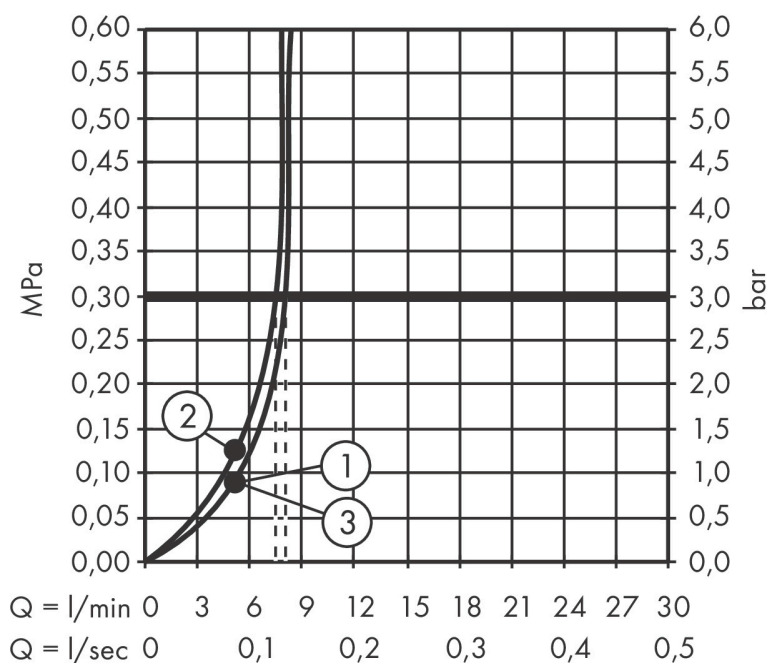

Varumärke	hansgrohe
Art. Namn	Pulsify Select S Duschsystem 105 3jet Relaxation EcoSmart med termostat Ecostat Fine och duschstång 90 cm
Art. Nr.	24261670
RSK-nr.	8283621
Ytskikt	Matt svart
Pos	1

Flödesdiagram

- 1 PowderRain
- 2 Massage
- 3 IntenseRain

Örbrukningsvärdena uppmättes under användning med de tillhörande armaturerna (termostat/blandare/infälld ventil).