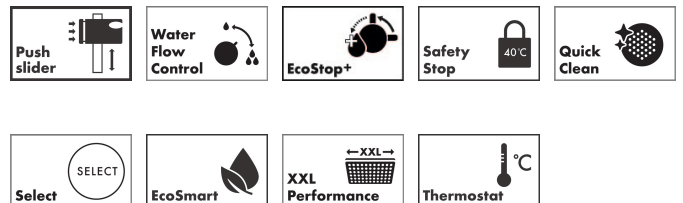

Varumärke
Art. Namn

hansgrohe
Pulsify Select S Duschsystem 105 3-jet Relaxation EcoSmart med termostat Ecostat
Fine och duschstång 90 cm

Art. Nr.
RSK-nr.
Ytskikt
Pos

24261670
8283621
Matt svart
1

Produktbild

Ritning

Koder/standarder

- STA 1885

Funktioner

- består av: handdusch, duschtermostat, duschstång, glidfäste, duschslang
- duschhuvud storlek: 105 mm
- stråltyp huvuddusch: PowderRain, IntenseRain, Massagestråle
- flödesmängd PowderRain stråle (vid 3 bar): 8,2 l/min
- maximal flödesmängd vid 3 bar: 8,2 l/min
- min. driftstryck: 1 bar
- max. driftstryck: 6 bar
- bekväm stråltypsombeställning via Select-knapp
- termostat: Ecostat Fine
- EcoStop+ knapp begränsar vattenförbrukningen till 6 l/min
- säkerhetsspärr vid 40 °C
- justerbar varmvattenbegränsning
- skyddad mot återströmning
- stångens form: rund
- duschstång diameter: 22 mm
- rörlängd: 959 mm
- borravstånd: 915 mm
- väggfästen av plast
- duschslangens längd: 1600 mm
- duschslang med konformad mutter i båda ändarna
- kulle förhindrar att slangen vrider sig
- LEED: baslinje - max. 9,5 l/min
- BREEAM: nivå 1 - max. 10,0 l/min

Teknologi

Stråltyper

Cerifikat

Varumärke	hansgrohe
Art. Namn	Pulsify Select S Duschsystem 105 3jet Relaxation EcoSmart med termostat Ecostat Fine och duschstång 90 cm
Art. Nr.	24261670
RSK-nr.	8283621
Ytskikt	Matt svart
Pos	1