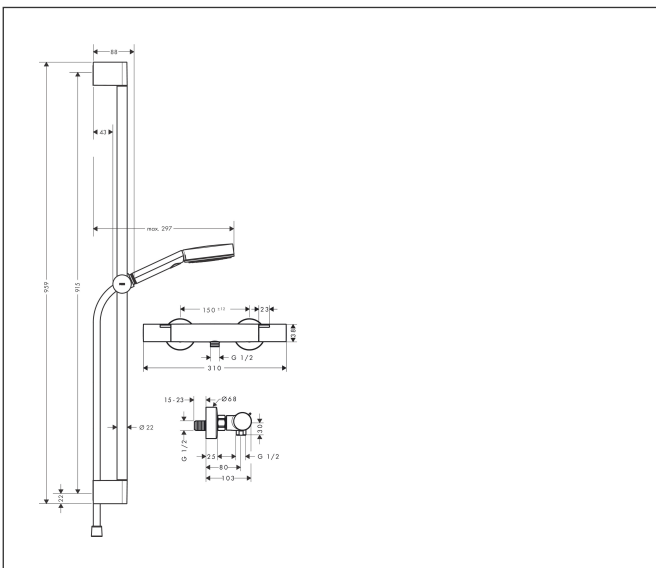

Varumärke
Art. Namn

hansgrohe
Pulsify Select S Duschsystem 105 3-jet Relaxation EcoSmart med termostat Ecostat
Fine och duschstång 90 cm

Art. Nr.
RSK-nr.
Ytskikt
Pos

24261670
8283621
Matt svart
1

Produktbild

Ritning

Koder/standarder

- STA 1885

Funktioner

- består av: handdusch, duschtermostat, duschstång, glidfäste, duschslang
- duschhuvud storlek: 105 mm
- stråltyp huvuddusch: PowderRain, IntenseRain, Massagestråle
- flödesmängd PowderRain stråle (vid 3 bar): 8,2 l/min
- maximal flödesmängd vid 3 bar: 8,2 l/min
- min. driftstryck: 1 bar
- max. driftstryck: 6 bar
- bekväm stråltypsombeställning via Select-knapp
- termostat: Ecostat Fine
- EcoStop+ knapp begränsar vattenförbrukningen till 6 l/min
- säkerhetsspärr vid 40 °C
- justerbar varmvattenbegränsning
- skyddad mot återströmning
- stångens form: rund
- duschstång diameter: 22 mm
- rörlängd: 959 mm
- borravstånd: 915 mm
- väggfästen av plast
- duschslangens längd: 1600 mm
- duschslang med konformad mutter i båda ändarna
- kulle förhindrar att slangen vrider sig
- LEED: baslinje - max. 9,5 l/min
- BREEAM: nivå 1 - max. 10,0 l/min

Teknologi

Stråltyper

Cerifikat

Varumärke	hansgrohe
Art. Namn	Pulsify Select S Duschsystem 105 3jet Relaxation EcoSmart med termostat Ecostat Fine och duschstång 90 cm
Art. Nr.	24261670
RSK-nr.	8283621
Ytskikt	Matt svart
Pos	1