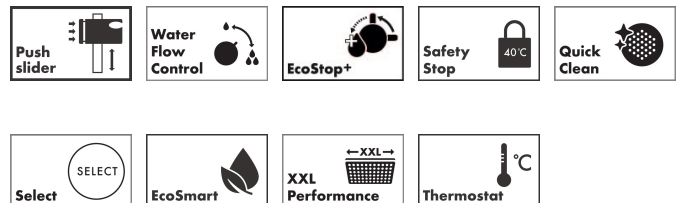

Varumärke	hansgrohe
Art. Namn	Pulsify Select S Duschsystem 105 3jet Relaxation EcoSmart med termostat Ecostat Fine och duschstång 90 cm
Art. Nr.	24262670
RSK-nr.	8283623
Ytsikt	Matt svart
Pos	1

Produktbild

Ritning

Koder/standarder

- STA 1885

Funktioner

- består av: handdusch, duschtermostat, duschstång, glidfäste, duschslang
- duschhuvud storlek: 105 mm
- stråltyp huvuddusch: PowderRain, IntenseRain, Massagestråle
- flödesmängd PowderRain stråle (vid 3 bar): 8,2 l/min
- maximal flödesmängd vid 3 bar: 6,4 l/min
- min. driftstryck: 1 bar
- max. driftstryck: 6 bar
- bekväm stråltypsinställning via Select-knapp
- termostat: Ecostat Fine
- EcoStop+ knapp begränsar vattenförbrukningen till 6 l/min
- säkerhetsspärr vid 40 °C
- justerbar varmvattenbegränsning
- skyddad mot återströmning
- stångens form: rund
- duschstång diameter: 22 mm
- rörlängd: 669 mm
- borrhåll: 625 mm
- väggfästet av plast
- duschslangens längd: 1600 mm
- duschslang med konformad mutter i båda ändarna
- kulle förhindrar att slangen vrider sig
- EU taxonomy: max 8 l/min - (DNSH)
- LEED: 25% reduktion - max. 7,1 l/min
- BREEAM: nivå 2 - max. 8,0 l/min

Teknologi

Stråltyper

Cerifikat

Varumärke	hansgrohe
Art. Namn	Pulsify Select S Duschsystem 105 3jet Relaxation EcoSmart med termostat Ecostat Fine och duschstång 90 cm
Art. Nr.	24262670
RSK-nr.	8283623
Ytskikt	Matt svart
Pos	1