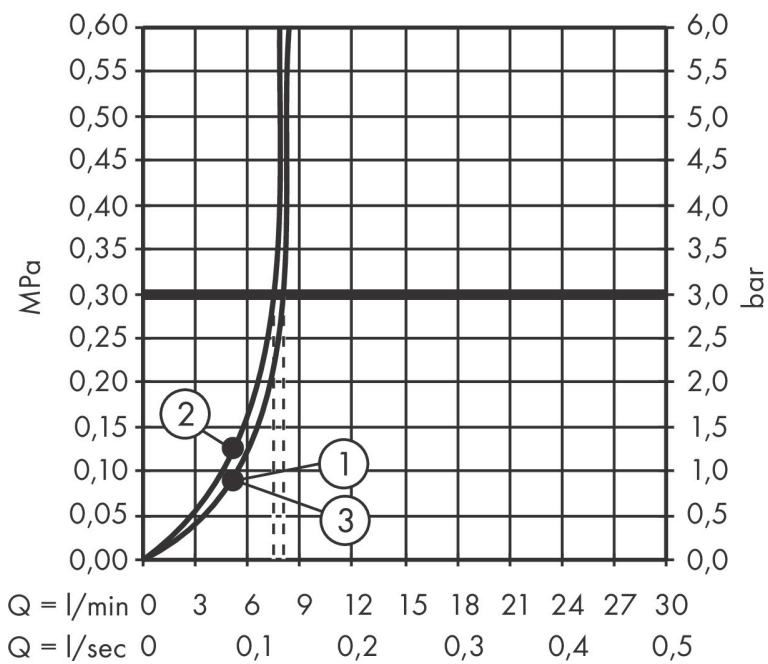

Varumärke	hansgrohe
Art. Namn	Pulsify Select S Duschsystem 105 3jet Relaxation EcoSmart med termostat Ecostat Fine och duschstång 90 cm
Art. Nr.	24262670
RSK-nr.	8283623
Ytskikt	Matt svart
Pos	1

Flödesdiagram

- 1 PowderRain
- 2 Massage
- 3 IntenseRain

Örbrukningsvärdena uppmättes under användning med de tillhörande armaturerna (termostat/blandare/infälld ventil).