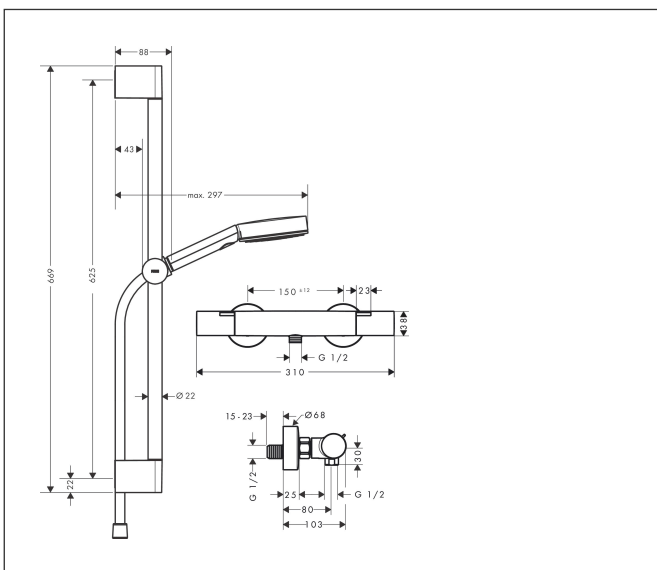

Varumärke	hansgrohe
Art. Namn	Pulsify Select S Duschsystem 105 3jet Relaxation EcoSmart med termostat Ecostat Fine och duschstång 90 cm
Art. Nr.	24262670
RSK-nr.	8283623
Ytsikt	Matt svart
Pos	1

Produktbild

Ritning

Koder/standarder

- STA 1885

Funktioner

- består av: handdusch, duschtermostat, duschstång, glidfäste, duschslang
- duschhuvud storlek: 105 mm
- stråltyp huvuddusch: PowderRain, IntenseRain, Massagestråle
- flödesmängd PowderRain stråle (vid 3 bar): 8,2 l/min
- maximal flödesmängd vid 3 bar: 6,4 l/min
- min. driftstryck: 1 bar
- max. driftstryck: 6 bar
- bekväm stråltypsinställning via Select-knapp
- termostat: Ecostat Fine
- EcoStop+ knapp begränsar vattenförbrukningen till 6 l/min
- säkerhetsspärr vid 40 °C
- justerbar varmvattenbegränsning
- skyddad mot återströmning
- stångens form: rund
- duschstång diameter: 22 mm
- rörlängd: 669 mm
- borrhåll: 625 mm
- väggfästet av plast
- duschslangens längd: 1600 mm
- duschslang med konformad mutter i båda ändarna
- kulle förhindrar att slangen vrider sig
- EU taxonomy: max 8 l/min - (DNSH)
- LEED: 25% reduktion - max. 7,1 l/min
- BREEAM: nivå 2 - max. 8,0 l/min

Teknologi

Stråltyper

Cerifikat

Varumärke	hansgrohe
Art. Namn	Pulsify Select S Duschsystem 105 3jet Relaxation EcoSmart med termostat Ecostat Fine och duschstång 90 cm
Art. Nr.	24262670
RSK-nr.	8283623
Ytskikt	Matt svart
Pos	1