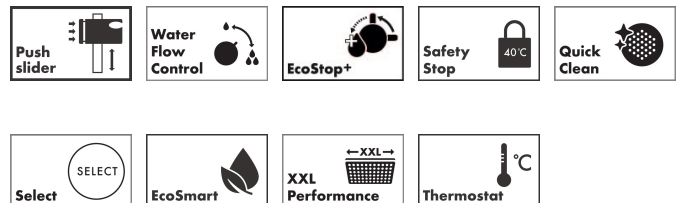

Varumärke	hansgrohe
Art. Namn	Pulsify Select S Duschsystem 105 3jet Relaxation EcoSmart med kartermostat Ecostat Fine och duschstång 65 cm DZR
Art. Nr.	24264000
RSK-nr.	8283626
Ytsikt	Krom
Pos	1

Produktbild

Ritning

Koder/standarder

- STA 1885

Funktioner

- består av: handdusch, Kar-/duschtermostat, duschstång, glidfäste, duschslang
- duschhuvud storlek: 105 mm
- stråltyp huvuddusch: PowderRain, IntenseRain, Massagestråle
- maximal flödesmängd vid 3 bar: 6,9 l/min
- min. driftstryck: 1,6 bar
- max. driftstryck: 6 bar
- bekväm stråltypsomställning via Select-knapp
- reglering av temperatur och vattenflöde, Select-knapp (på/av) för 1 funktion
- termostat: Ecostat Fine
- EcoStop+ knapp begränsar vattenförbrukningen till 6 l/min
- säkerhets spärr vid 40 °C
- justerbar varmvattenbegränsning
- skyddad mot återströmning
- stångens form: rund
- duschstång diameter: 22 mm
- rörlängd: 669 mm
- borravstånd: 625 mm
- väggfästen av plast
- duschslangens längd: 1600 mm
- duschslang med konformad mutter i båda ändarna
- kuller förhindrar att slangens vrider sig

Teknologi

Stråltyper