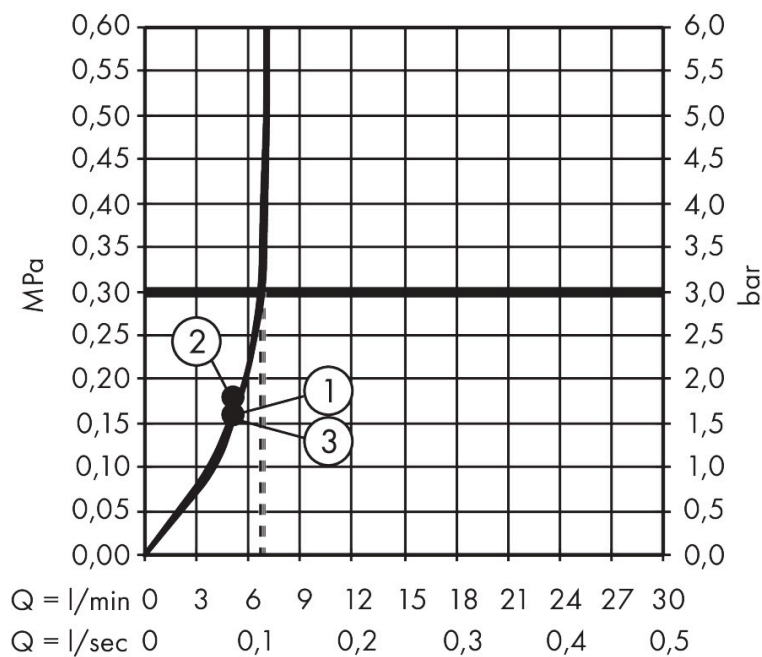

Varumärke	hansgrohe
Art. Namn	Pulsify Select S Duschsystem 105 3jet Relaxation EcoSmart med kartermostat Ecostat Fine och duschstång 65 cm DZR
Art. Nr.	24264000
RSK-nr.	8283626
Ytskikt	Krom
Pos	1

Flödesdiagram

- 1 PowderRain
- 2 Massage
- 3 IntenseRain

Örbrukningsvärdena uppmättes under användning med de tillhörande armaturerna (termostat/blandare/infälld ventil).