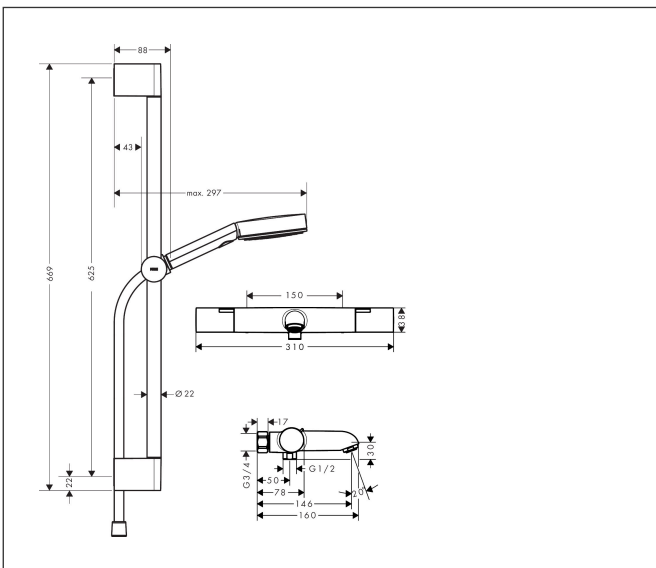

Varumärke	hansgrohe
Art. Namn	Pulsify Select S Duschsystem 105 3jet Relaxation EcoSmart med kartermostat Ecostat Fine och duschstång 65 cm DZR
Art. Nr.	24264000
RSK-nr.	8283626
Ytsikt	Krom
Pos	1

Produktbild

Ritning

Koder/standarder

- STA 1885

Funktioner

- består av: handdusch, Kar-/duschtermostat, duschstång, glidfäste, duschslang
- duschhuvud storlek: 105 mm
- stråltyp huvuddusch: PowderRain, IntenseRain, Massagestråle
- maximal flödesmängd vid 3 bar: 6,9 l/min
- min. driftstryck: 1,6 bar
- max. driftstryck: 6 bar
- bekväm stråltypsomställning via Select-knapp
- reglering av temperatur och vattenflöde, Select-knapp (på/av) för 1 funktion
- termostat: Ecostat Fine
- EcoStop+ knapp begränsar vattenförbrukningen till 6 l/min
- säkerhets spärr vid 40 °C
- justerbar varmvattenbegränsning
- skyddad mot återströmning
- stångens form: rund
- duschstång diameter: 22 mm
- rörlängd: 669 mm
- borravstånd: 625 mm
- väggfästen av plast
- duschslangens längd: 1600 mm
- duschslang med konformad mutter i båda ändarna
- kuller förhindrar att slangens vrider sig

Teknologi

Stråltyper