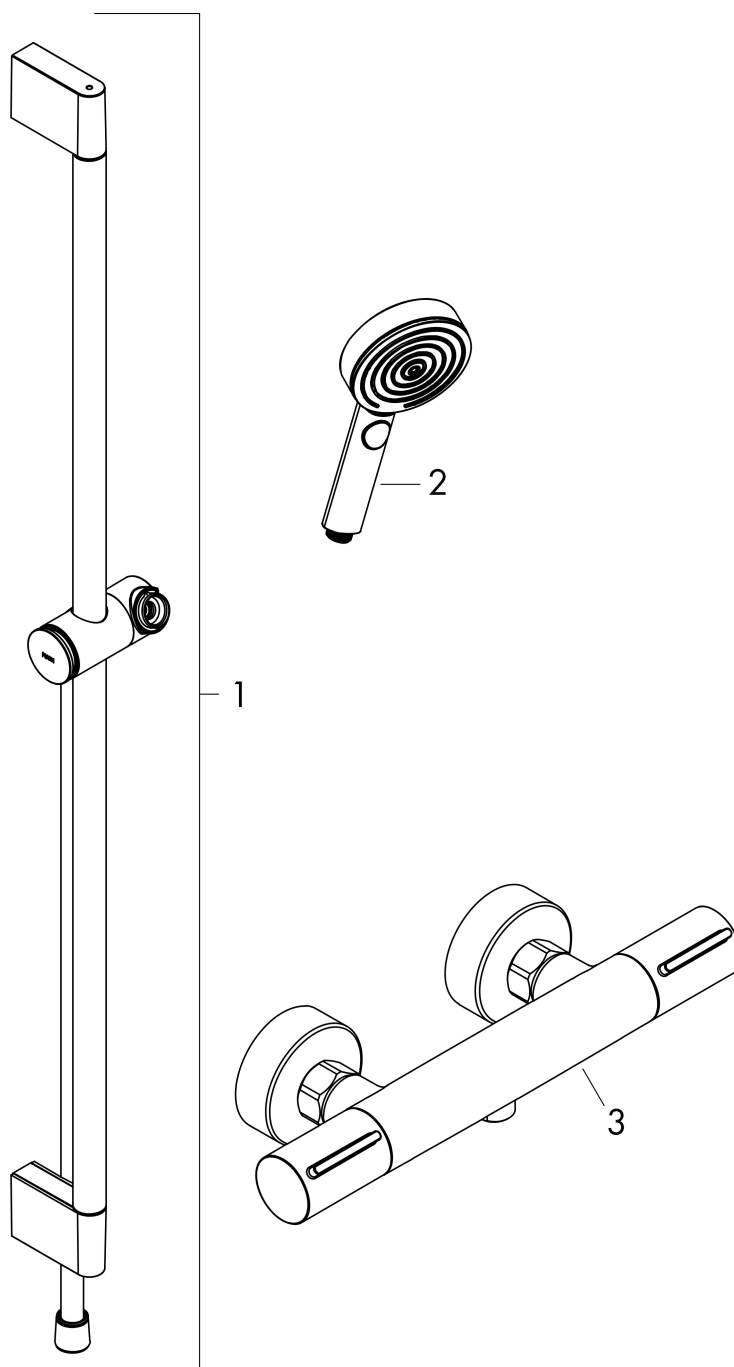

## Funktioner

- består av: handdusch, duschtermostat, duschstång, glidfäste, duschslang
- duschhuvud storlek: 105 mm
- stråltyp huvuddusch: PowderRain, IntenseRain, Massagestråle
- flödesmängd PowderRain stråle (vid 3 bar): 8,2 l/min
- maximal flödesmängd vid 3 bar: 8,2 l/min
- min. driftstryck: 1 bar
- max. driftstryck: 6 bar
- bekväm stråltypsomställning via Select-knapp
- reglering av temperatur och vattenflöde
- termostat: Ecostat Element
- EcoStop+ knapp begränsar vattenförbrukningen till 6 l/min
- säkerhets spärr vid 40 °C
- justerbar varmvattenbegränsning
- skyddad mot återströmning
- stångens form: rund
- duschstång diameter: 22 mm
- rörlängd: 959 mm
- borrhåstjälk: 915 mm
- väggfästen av plast
- duschslangens längd: 1600 mm
- duschslang med konformad mutter i båda ändarna
- kulle förhindrar att slangen vrider sig
- LEED: baslinje - max. 9,5 l/min
- BREEAM: nivå 1 - max. 10,0 l/min

## Flödesdiagram

- 1 PowderRain
- 2 Massage
- 3 IntenseRain

Örbrukningsvärdena uppmättes under användning med de tillhörande armaturerna (termostat/blandare/infälld ventil).

Varumärke	hansgrohe
Art. Namn	<b>Pulsify Select S</b> Duschsystem 105 3jet Relaxation EcoSmart med termostat Ecostat Element och duschstång 90 cm
Art. Nr.	24271000
RSK-nr.	8283627
Ytskikt	Krom
Pos	1

## Reservdelsritning för byggnadsår: >04/24

Varumärke hansgrohe  
Art. Namn **Pulsify Select S** Duschsystem 105 3jet Relaxation EcoSmart med termostat Ecostat  
Element och duschstång 90 cm  
Art. Nr. 24271000  
RSK-nr. 8283627  
Ytskikt Krom  
Pos 1