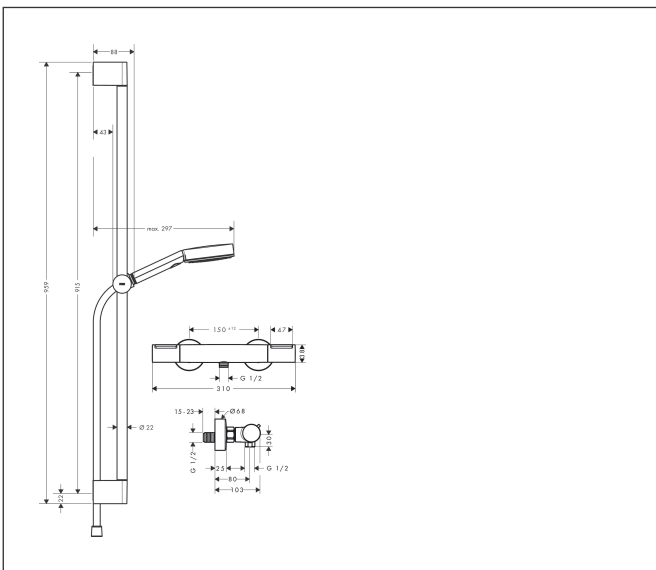

Varumärke
Art. Namn

hansgrohe
Pulsify Select S Duschsystem 105 3-jet Relaxation EcoSmart med termostat Ecostat
Element och duschstång 90 cm

Art. Nr.
RSK-nr.
Ytskikt
Pos

24271000
8283627
Krom
1

Produktbild

Ritning

Koder/standarder

- STA 1885

Funktioner

- består av: handdusch, duschtermostat, duschstång, glidfäste, duschslang
- duschhuvud storlek: 105 mm
- stråltyp huvuddusch: PowderRain, IntenseRain, Massagestråle
- flödesmängd PowderRain stråle (vid 3 bar): 8,2 l/min
- maximal flödesmängd vid 3 bar: 8,2 l/min
- min. driftstryck: 1 bar
- max. driftstryck: 6 bar
- bekväm stråltypsomställning via Select-knapp
- reglering av temperatur och vattenflöde
- termostat: Ecostat Element
- EcoStop+ knapp begränsar vattenförbrukningen till 6 l/min
- säkerhets spärr vid 40 °C
- justerbar varmvattenbegränsning
- skyddad mot återströmning
- stångens form: rund
- duschstång diameter: 22 mm
- rörlängd: 959 mm
- borrhåstjälk: 915 mm
- väggfästen av plast
- duschslangens längd: 1600 mm
- duschslang med konformad mutter i båda ändarna
- kulle förhindrar att slangen vrider sig
- LEED: baslinje - max. 9,5 l/min
- BREEAM: nivå 1 - max. 10,0 l/min

Teknologi

Stråltyper