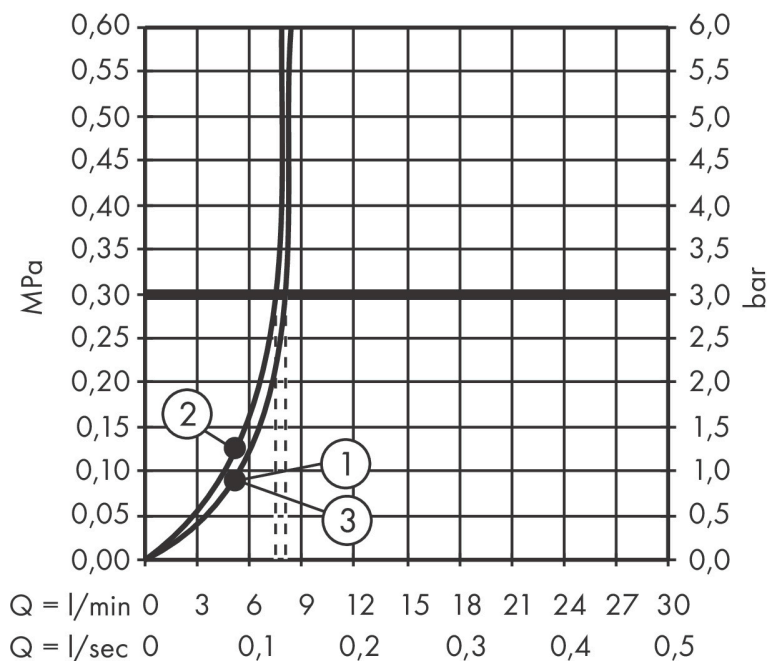

## Stråltyper

**Cerifikat**

Varumärke	hansgrohe
Art. Namn	<b>Pulsify Select S</b> Duschsystem 105 3jet Relaxation EcoSmart med termostat Ecostat Element och duschstång 90 cm
Art. Nr.	24271000
RSK-nr.	8283627
Ytskikt	Krom
Pos	1

## Flödesdiagram

- 1 PowderRain
- 2 Massage
- 3 IntenseRain

Örbrukningsvärdena uppmättes under användning med de tillhörande armaturerna (termostat/blandare/infälld ventil).

Varumärke	hansgrohe
Art. Namn	<b>Pulsify Select S</b> Duschsystem 105 3jet Relaxation EcoSmart med termostat Ecostat Element och duschstång 90 cm
Art. Nr.	24271000
RSK-nr.	8283627
Ytskikt	Krom
Pos	1