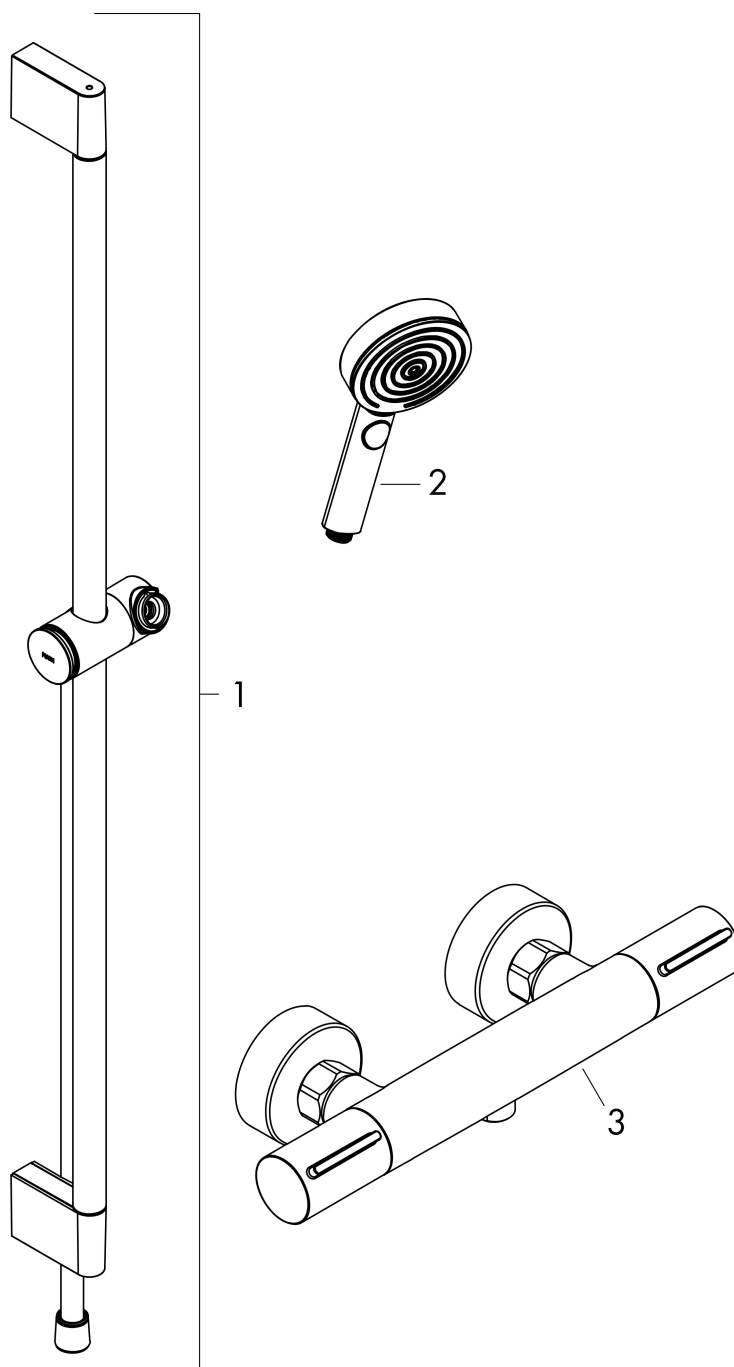

Ritning

Koder/standarder

- STA 1885

Funktioner

- består av: handdusch, duschtermostat, duschstång, glidfäste, duschslang
- duschhuvud storlek: 105 mm
- stråltyp huvuddusch: PowderRain, IntenseRain, Massagestråle
- flödesmängd PowderRain stråle (vid 3 bar): 8,2 l/min
- maximal flödesmängd vid 3 bar: 8,2 l/min
- min. driftstryck: 1 bar
- max. driftstryck: 6 bar
- bekväm stråltypsombeställning via Select-knapp
- reglering av temperatur och vattenflöde
- termostat: Ecostat Element
- EcoStop+ knapp begränsar vattenförbrukningen till 6 l/min
- säkerhets spärr vid 40 °C
- justerbar varmvattenbegränsning
- skyddad mot återströmning
- stångens form: rund
- duschstång diameter: 22 mm
- rörlängd: 669 mm
- borrhåll: 625 mm
- väggfästet av plast
- duschslangens längd: 1600 mm
- duschslang med konformad mutter i båda ändarna
- kulle förhindrar att slangen vrider sig
- LEED: baslinje - max. 9,5 l/min
- BREEAM: nivå 1 - max. 10,0 l/min

Flödesdiagram

- 1 PowderRain
- 2 Massage
- 3 IntenseRain

Örbrukningsvärdena uppmättes under användning med de tillhörande armaturerna (termostat/blandare/infälld ventil).

Varumärke	hansgrohe
Art. Namn	Pulsify Select S Duschsystem 105 3jet Relaxation EcoSmart med termostat Ecostat Element och duschstång 65 cm
Art. Nr.	24272000
RSK-nr.	8283629
Ytskikt	Krom
Pos	1

Reservdelsritning för byggnadsår: >04/24

Varumärke hansgrohe
Art. Namn **Pulsify Select S** Duschsystem 105 3jet Relaxation EcoSmart med termostat Ecostat
Element och duschstång 65 cm
Art. Nr. 24272000
RSK-nr. 8283629
Ytskikt Krom
Pos 1