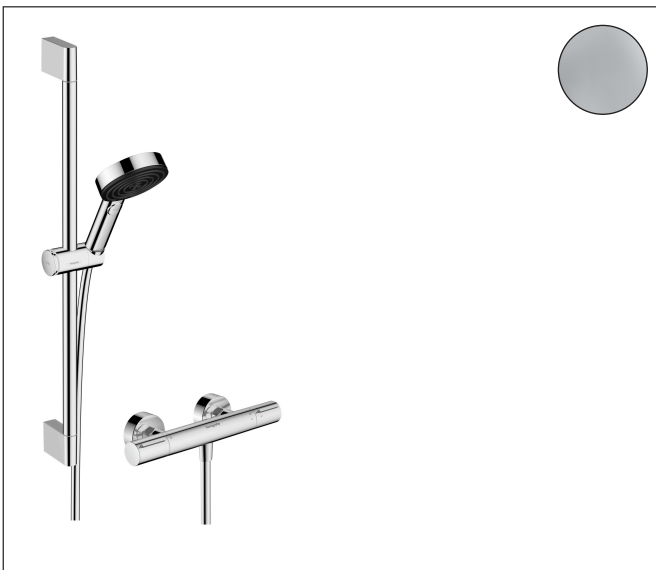

Varumärke	hansgrohe
Art. Namn	Pulsify Select S Duschsystem 105 3-jet Relaxation EcoSmart med termostat Ecostat Element och duschstång 65 cm
Art. Nr.	24272000
RSK-nr.	8283629
Ytskikt	Krom
Pos	1

Produktbild

Ritning

Koder/standarder

- STA 1885

Funktioner

- består av: handdusch, duschtermostat, duschstång, glidfäste, duschslang
- duschhuvud storlek: 105 mm
- stråltyp huvuddusch: PowderRain, IntenseRain, Massagestråle
- flödesmängd PowderRain stråle (vid 3 bar): 8,2 l/min
- maximal flödesmängd vid 3 bar: 8,2 l/min
- min. driftstryck: 1 bar
- max. driftstryck: 6 bar
- bekväm stråltypsombeställning via Select-knapp
- reglering av temperatur och vattenflöde
- termostat: Ecostat Element
- EcoStop+ knapp begränsar vattenförbrukningen till 6 l/min
- säkerhets spärr vid 40 °C
- justerbar varmvattenbegränsning
- skyddad mot återströmning
- stångens form: rund
- duschstång diameter: 22 mm
- rörlängd: 669 mm
- borrhåll: 625 mm
- väggfästet av plast
- duschslangens längd: 1600 mm
- duschslang med konformad mutter i båda ändarna
- kulle förhindrar att slangen vrider sig
- LEED: baslinje - max. 9,5 l/min
- BREEAM: nivå 1 - max. 10,0 l/min

Teknologi

Stråltyper

Cerifikat

Varumärke	hansgrohe
Art. Namn	Pulsify Select S Duschsystem 105 3jet Relaxation EcoSmart med termostat Ecostat Element och duschstång 65 cm
Art. Nr.	24272000
RSK-nr.	8283629
Ytskikt	Krom
Pos	1

Flödesdiagram

- 1 PowderRain
- 2 Massage
- 3 IntenseRain

Örbrukningsvärdena uppmättes under användning med de tillhörande armaturerna (termostat/blandare/infälld ventil).

Varumärke	hansgrohe
Art. Namn	Pulsify Select S Duschsystem 105 3jet Relaxation EcoSmart med termostat Ecostat Element och duschstång 65 cm
Art. Nr.	24272000
RSK-nr.	8283629
Ytskikt	Krom
Pos	1