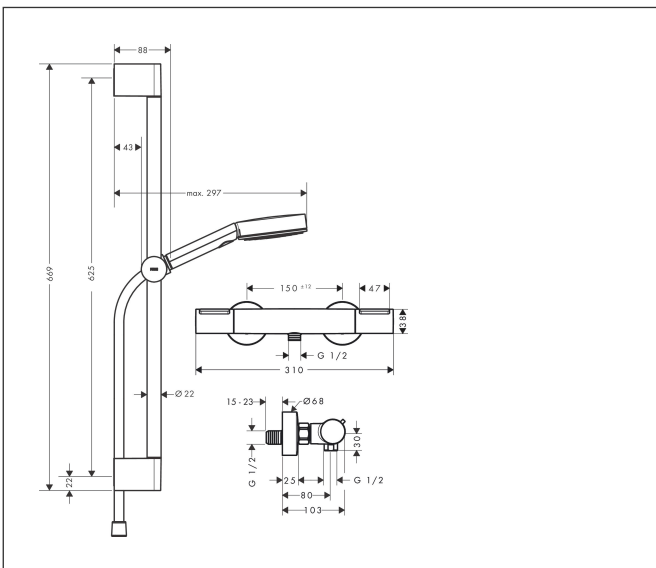

Varumärke	hansgrohe
Art. Namn	Pulsify Select S Duschsystem 105 3-jet Relaxation EcoSmart med termostat Ecostat Element och duschstång 65 cm
Art. Nr.	24272000
RSK-nr.	8283629
Ytskikt	Krom
Pos	1

Produktbild

Ritning

Koder/standarder

- STA 1885

Funktioner

- består av: handdusch, duschtermostat, duschstång, glidfäste, duschslang
- duschhuvud storlek: 105 mm
- stråltyp huvuddusch: PowderRain, IntenseRain, Massagestråle
- flödesmängd PowderRain stråle (vid 3 bar): 8,2 l/min
- maximal flödesmängd vid 3 bar: 8,2 l/min
- min. driftstryck: 1 bar
- max. driftstryck: 6 bar
- bekväm stråltypsombeställning via Select-knapp
- reglering av temperatur och vattenflöde
- termostat: Ecostat Element
- EcoStop+ knapp begränsar vattenförbrukningen till 6 l/min
- säkerhets spärr vid 40 °C
- justerbar varmvattenbegränsning
- skyddad mot återströmning
- stångens form: rund
- duschstång diameter: 22 mm
- rörlängd: 669 mm
- borrhåll: 625 mm
- väggfästet av plast
- duschslangens längd: 1600 mm
- duschslang med konformad mutter i båda ändarna
- kulle förhindrar att slangen vrider sig
- LEED: baslinje - max. 9,5 l/min
- BREEAM: nivå 1 - max. 10,0 l/min

Teknologi

Stråltyper

Cerifikat

Varumärke	hansgrohe
Art. Namn	Pulsify Select S Duschsystem 105 3jet Relaxation EcoSmart med termostat Ecostat Element och duschstång 65 cm
Art. Nr.	24272000
RSK-nr.	8283629
Ytskikt	Krom
Pos	1