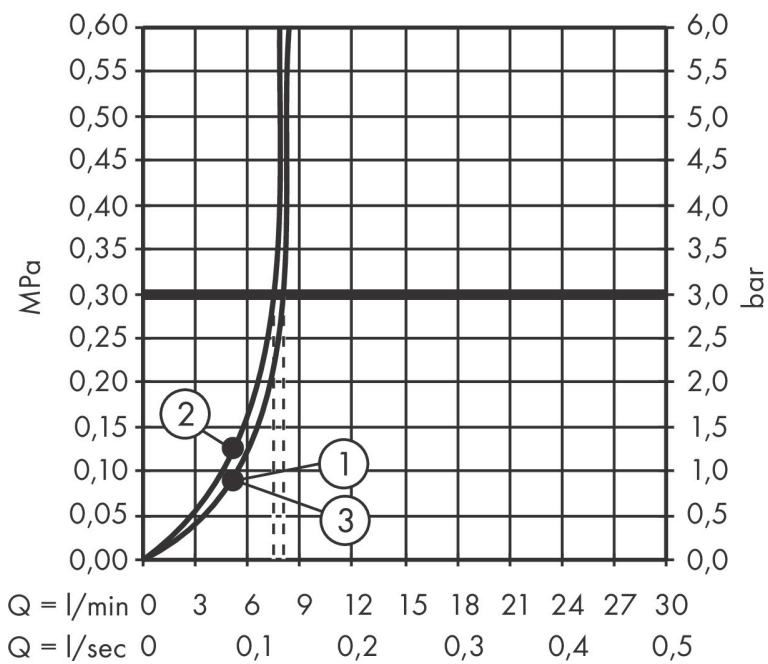

Ritning

Koder/standarder

- STA 1885

Funktioner

- består av: handdusch, duschtermostat, duschstång, glidfäste, duschslang
- duschhuvud storlek: 105 mm
- stråltyp huvuddusch: PowderRain, IntenseRain, Massagestråle
- flödesmängd PowderRain stråle (vid 3 bar): 8,2 l/min
- maximal flödesmängd vid 3 bar: 8,2 l/min
- min. driftstryck: 1 bar
- max. driftstryck: 6 bar
- bekväm stråltypsombeställning via Select-knapp
- reglering av temperatur och vattenflöde
- termostat: Ecostat Element
- EcoStop+ knapp begränsar vattenförbrukningen till 6 l/min
- säkerhets spärr vid 40 °C
- justerbar varmvattenbegränsning
- skyddad mot återströmning
- stångens form: rund
- duschstång diameter: 22 mm
- rörlängd: 669 mm
- borrhåll: 625 mm
- väggfästet av plast
- duschslangens längd: 1600 mm
- duschslang med konformad mutter i båda ändarna
- kulle förhindrar att slangen vrider sig
- LEED: baslinje - max. 9,5 l/min
- BREEAM: nivå 1 - max. 10,0 l/min

Teknologi

Stråltyper

Cerifikat

Varumärke	hansgrohe
Art. Namn	Pulsify Select S Duschsystem 105 3jet Relaxation EcoSmart med termostat Ecostat Element och duschstång 65 cm
Art. Nr.	24272000
RSK-nr.	8283629
Ytskikt	Krom
Pos	1

Flödesdiagram

- 1 PowderRain
- 2 Massage
- 3 IntenseRain

Örbrukningsvärdena uppmättes under användning med de tillhörande armaturerna (termostat/blandare/infälld ventil).

Varumärke	hansgrohe
Art. Namn	Pulsify Select S Duschsystem 105 3jet Relaxation EcoSmart med termostat Ecostat Element och duschstång 65 cm
Art. Nr.	24272000
RSK-nr.	8283629
Ytskikt	Krom
Pos	1