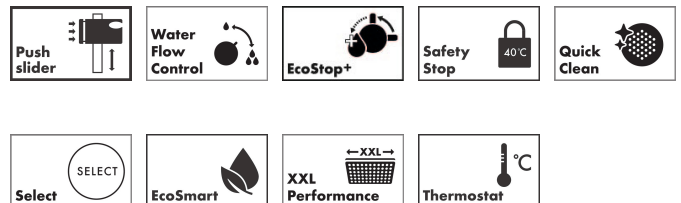

Varumärke	hansgrohe
Art. Namn	Pulsify Select S Duschsystem 105 3-jet Relaxation EcoSmart med termostat Ecostat Element och duschstång 65 cm
Art. Nr.	24272000
RSK-nr.	8283629
Ytskikt	Krom
Pos	1

Produktbild

Ritning

Koder/standarder

- STA 1885

Funktioner

- består av: handdusch, duschtermostat, duschstång, glidfäste, duschslang
- duschhuvud storlek: 105 mm
- stråltyp huvuddusch: PowderRain, IntenseRain, Massagestråle
- flödesmängd PowderRain stråle (vid 3 bar): 8,2 l/min
- maximal flödesmängd vid 3 bar: 8,2 l/min
- min. driftstryck: 1 bar
- max. driftstryck: 6 bar
- bekväm stråltypsombeställning via Select-knapp
- reglering av temperatur och vattenflöde
- termostat: Ecostat Element
- EcoStop+ knapp begränsar vattenförbrukningen till 6 l/min
- säkerhets spärr vid 40 °C
- justerbar varmvattenbegränsning
- skyddad mot återströmning
- stångens form: rund
- duschstång diameter: 22 mm
- rörlängd: 669 mm
- borrhåll: 625 mm
- väggfästet av plast
- duschslangens längd: 1600 mm
- duschslang med konformad mutter i båda ändarna
- kulle förhindrar att slangen vrider sig
- LEED: baslinje - max. 9,5 l/min
- BREEAM: nivå 1 - max. 10,0 l/min

Teknologi

Stråltyper

Cerifikat

Varumärke	hansgrohe
Art. Namn	Pulsify Select S Duschsystem 105 3jet Relaxation EcoSmart med termostat Ecostat Element och duschstång 65 cm
Art. Nr.	24272000
RSK-nr.	8283629
Ytskikt	Krom
Pos	1

Flödesdiagram

- 1 PowderRain
- 2 Massage
- 3 IntenseRain

Örbrukningsvärdena uppmättes under användning med de tillhörande armaturerna (termostat/blandare/infälld ventil).

Varumärke	hansgrohe
Art. Namn	Pulsify Select S Duschsystem 105 3jet Relaxation EcoSmart med termostat Ecostat Element och duschstång 65 cm
Art. Nr.	24272000
RSK-nr.	8283629
Ytskikt	Krom
Pos	1