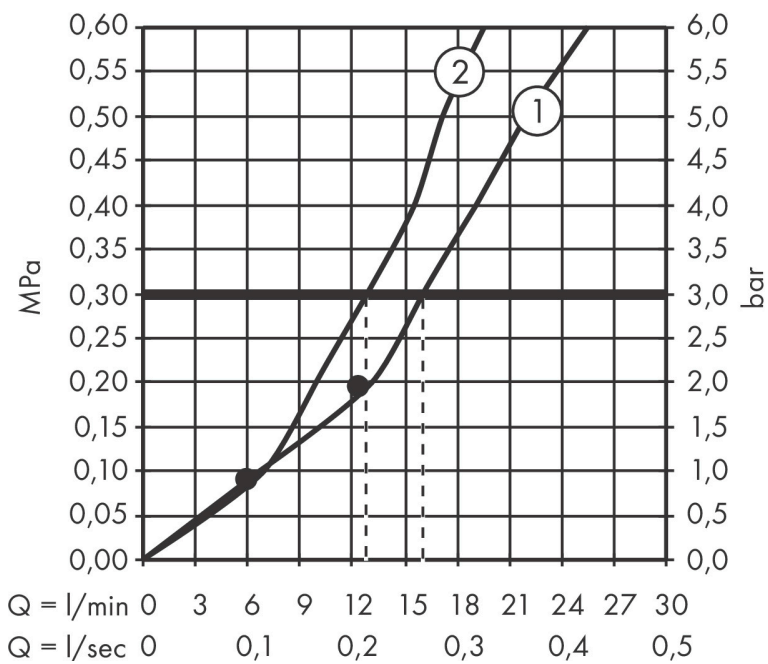

Varumärke hansgrohe
Art. Namn **Rainfinity** Showerpipe 360 1jet med ShowerTablet 350
Art. Nr. 26853670
RSK-nr. 8283632
Ytskikt Matt svart
Pos 1

Flödesdiagram

1 Huvuddusch
2 Handdusch