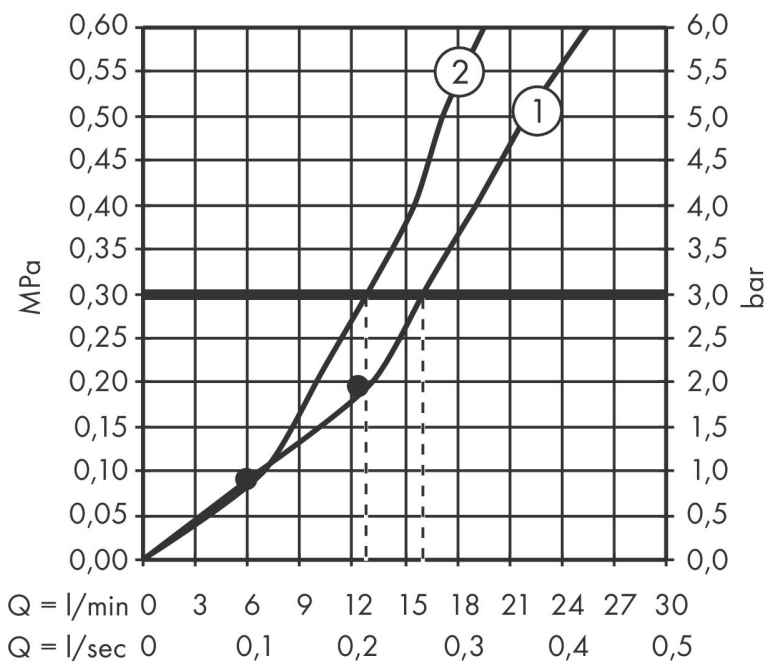

Varumärke hansgrohe
Art. Namn **Rainfinity** Showerpipe 360 1jet med ShowerTablet 350
Art. Nr. 26853700
RSK-nr. 8283633
Ytskikt Matt vit
Pos 1

Flödesdiagram

1 Huvuddusch
2 Handdusch