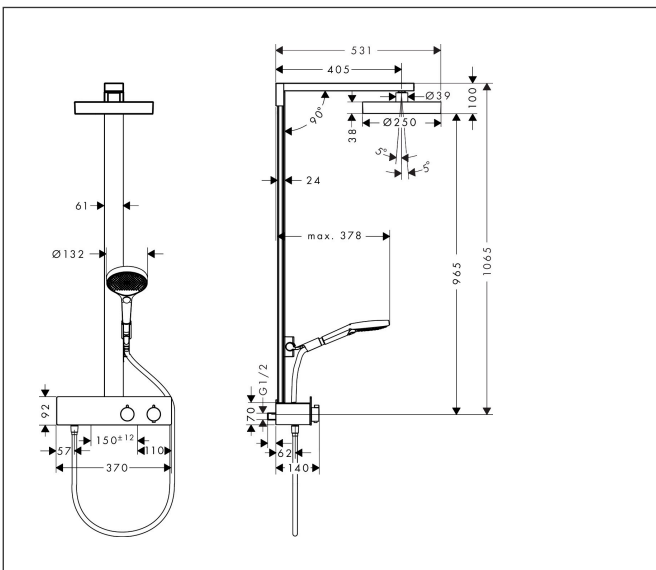

Varumärke hansgrohe
 Art. Namn **Rainfinity** Showerpipe 250 1jet EcoSmart med ShowerTablet 350
 Art. Nr. 28742000
 RSK-nr. 8283634
 Ytsikt Krom
 Pos 1

Produktbild

Ritning

Koder/standarder

- STA 1427

Funktioner

- består av: huvuddusch, handdusch, duschtermostat, duschslang, glidfäste, duschstång
- huvuddusch Rainfinity 250 1jet
- duschhuvudsstorlek huvuddusch: 250 mm
- stråltyp huvuddusch: PowderRain
- strålskivans yta: grafit
- hyllans yta: aluminium anodiserad
- stråltyp handdusch: PowderRain, Intense PowderRain, Mono-Rain
- flödesmängd handdusch vid 3 bar: 8,2 l/min
- maximal flödeshastighet för Showerpipe vid 3 bar: 8,2 l/min
- min. driftstryck: 1,6 bar
- max. driftstryck: 10 bar
- kulle: huvuddusch med justerbar vinkel
- 90° justerbar handduschhållare, svänger till vänster och höger, upp och ner
- CoolContacttermostat: Förhindrar att höljet värms upp och gör det säkrare att duscha
- termostat ShowerTablet 350
- material framsida av termostat och rör: säkerhetsglas
- säkerhetsspärr vid 40 °C
- justerbar varmvattenbegränsning
- förbrukaraktivering genom vridning
- två funktioner kan inte användas samtidigt
- lämplig för genomströmningsberedare

Teknologi

Stråltyper

Cerifikat

Varumärke hansgrohe
 Art. Namn **Rainfinity** Showerpipe 250 1jet EcoSmart med ShowerTablet 350
 Art. Nr. 28742000
 RSK-nr. 8283634
 Ytskikt Krom
 Pos 1

Flödesdiagram

1 Huvuddusch
 2 Handdusch

Varumärke	hansgrohe
Art. Namn	Rainfinity Showerpipe 250 1jet EcoSmart med ShowerTablet 350
Art. Nr.	28742000
RSK-nr.	8283634
Ytskikt	Krom
Pos	1

Reservdelssritning för byggnadsår: >04/23

Varumärke hansgrohe
 Art. Namn **Rainfinity** Showerpipe 250 1jet EcoSmart med ShowerTablet 350
 Art. Nr. 28742000
 RSK-nr. 8283634
 Ytskikt Krom
 Pos 1