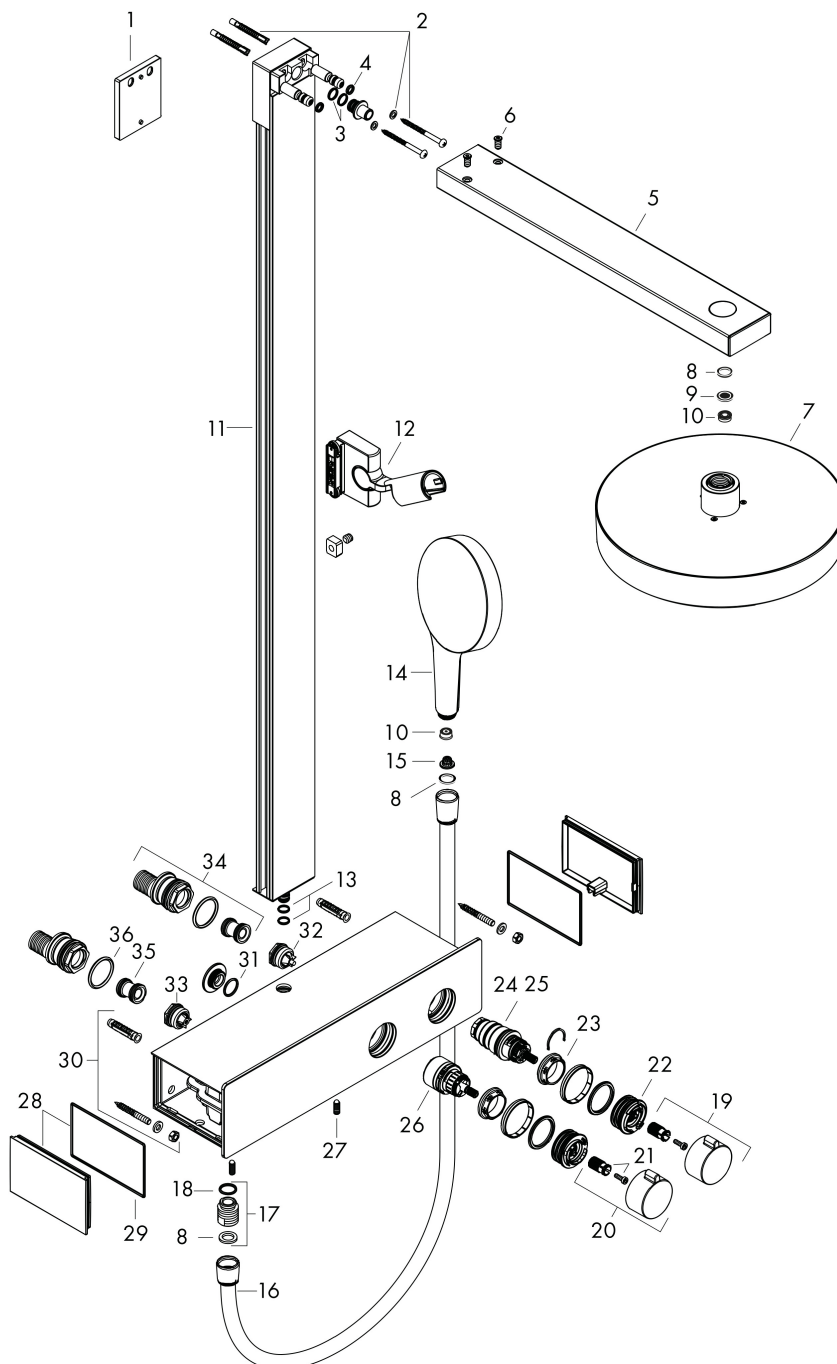

Varumärke hansgrohe
 Art. Namn **Rainfinity** Showerpipe 250 1jet EcoSmart med ShowerTablet 350
 Art. Nr. 28742000
 RSK-nr. 8283634
 Ytsikt Krom
 Pos 1

Produktbild

Ritning

Koder/standarder

- STA 1427

Funktioner

- består av: huvuddusch, handdusch, duschtermostat, duschslang, glidfäste, duschstång
- huvuddusch Rainfinity 250 1jet
- duschhuvudsstorlek huvuddusch: 250 mm
- stråltyp huvuddusch: PowderRain
- strålskivans yta: grafit
- hyllans yta: aluminium anodiserad
- stråltyp handdusch: PowderRain, Intense PowderRain, Mono-Rain
- flödesmängd handdusch vid 3 bar: 8,2 l/min
- maximal flödeshastighet för Showerpipe vid 3 bar: 8,2 l/min
- min. driftstryck: 1,6 bar
- max. driftstryck: 10 bar
- kulle: huvuddusch med justerbar vinkel
- 90° justerbar handduschhållare, svänger till vänster och höger, upp och ner
- CoolContacttermostat: Förhindrar att höljet värms upp och gör det säkrare att duscha
- termostat ShowerTablet 350
- material framsida av termostat och rör: säkerhetsglas
- säkerhetsspärr vid 40 °C
- justerbar varmvattenbegränsning
- förbrukaraktivering genom vridning
- två funktioner kan inte användas samtidigt
- lämplig för genomströmningsberedare

Teknologi

Stråltyper

Cerifikat

Varumärke hansgrohe
 Art. Namn **Rainfinity** Showerpipe 250 1jet EcoSmart med ShowerTablet 350
 Art. Nr. 28742000
 RSK-nr. 8283634
 Ytskikt Krom
 Pos 1

Flödesdiagram

1 Huvuddusch
 2 Handdusch

Varumärke	hansgrohe
Art. Namn	Rainfinity Showerpipe 250 1jet EcoSmart med ShowerTablet 350
Art. Nr.	28742000
RSK-nr.	8283634
Ytskikt	Krom
Pos	1

Reservdelssritning för byggnadsår: >04/23

Varumärke hansgrohe
 Art. Namn **Rainfinity** Showerpipe 250 1jet EcoSmart med ShowerTablet 350
 Art. Nr. 28742000
 RSK-nr. 8283634
 Ytskikt Krom
 Pos 1