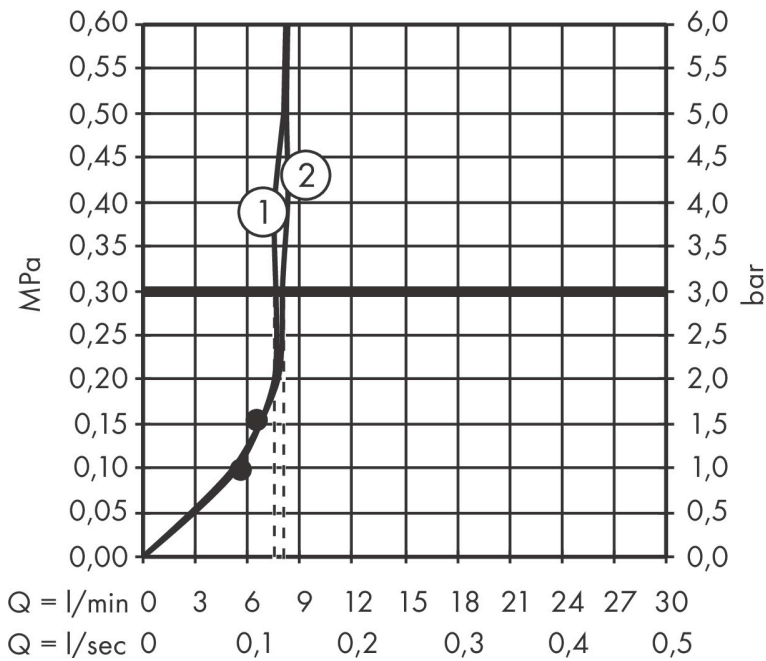

- består av: huvuddusch, handdusch, duschtermostat, duschslang, glidfäste, duschstång
- huvuddusch Rainfinity 250 1jet
- duschhuvudsstorlek huvuddusch: 250 mm
- stråltyp huvuddusch: PowderRain
- strålskivans yta: grafit
- hyllans yta: aluminium anodiserad
- stråltyp handdusch: PowderRain, Intense PowderRain, Mono-Rain
- flödesmängd handdusch vid 3 bar: 8,2 l/min
- maximal flödeshastighet för Showerpipe vid 3 bar: 8,2 l/min
- min. driftstryck: 1,6 bar
- max. driftstryck: 10 bar
- kulle: huvuddusch med justerbar vinkel
- 90° justerbar handduschhållare, svänger till vänster och höger, upp och ner
- CoolContacttermostat: Förhindrar att höljet värms upp och gör det säkrare att duscha
- termostat ShowerTablet 350
- material framsida av termostat och rör: säkerhetsglas
- säkerhetsspärr vid 40 °C
- justerbar varmvattenbegränsning
- förbrukaraktivering genom vridning
- två funktioner kan inte användas samtidigt
- lämplig för genomströmningsberedare

Teknologi

Stråltyper

Cerifikat

Varumärke hansgrohe
 Art. Namn **Rainfinity** Showerpipe 250 1jet EcoSmart med ShowerTablet 350
 Art. Nr. 28742000
 RSK-nr. 8283634
 Ytskikt Krom
 Pos 1

Flödesdiagram

1 Huvuddusch
 2 Handdusch