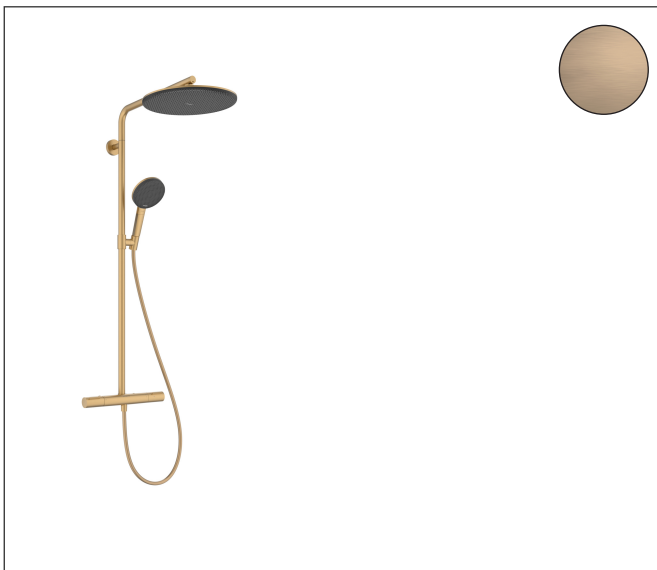

Varumärke	hansgrohe
Art. Namn	<b>Raindance Alive S Puro</b> Showerpipe 300 1jet EcoSmart med Ecostat Element
	DZR
Art. Nr.	24589140
RSK-nr.	8283645
Ytskikt	Borstad brons PVD
Pos	1

## Produktbild

## Funktioner

- består av: huvuddusch, handdusch, duschtermostat, glidfäste, duschslang, duschstång
- huvuddusch Raindance Alive S 300 1jet
- duschhuvudsstorlek huvuddusch: 300 mm
- stråltyp huvuddusch: Rain
- strålskivans yta: grafit
- flödesmängd PowderRain stråle (vid 3 bar): 6,9 l/min
- stråltyp handdusch: RainAir, PowderRain, Massagestråle
- flödesmängd handdusch vid 3 bar: 7,5 l/min
- maximal flödeshastighet för Showerpipe vid 3 bar: 7,5 l/min
- kulle: huvuddusch med justerbar vinkel
- strålskiva avtagbar för rengöring
- höjdställningsbar handduschhållare
- termostat Ecostat Element
- säkerhetsspärr vid 40 °C
- justerbar varmvattenbegränsning
- reglering av temperatur och vattenflöde
- lämplig för genomströmningsberedare
- monteringsstyp: utanpåliggande montering
- anslutningsstorlek: DN15
- anslutningsgänga: G 1/2"
- stickmått: 150 ± 12 mm
- skyddad mot återströmning
- 2 funktioner