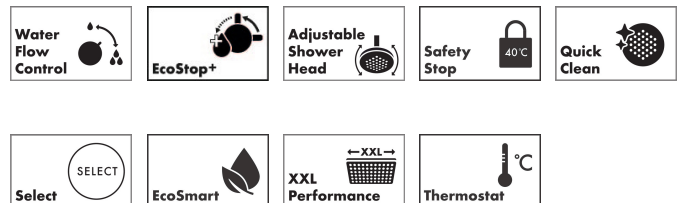

Varumärke	hansgrohe
Art. Namn	Raindance Alive S Puro Showerpipe 300 1jet EcoSmart med Ecostat Element
	DZR
Art. Nr.	24589140
RSK-nr.	8283645
Ytskikt	Borstad brons PVD
Pos	1

Produktbild

Koder/standarder

- STA 32467

Funktioner

- består av: huvuddusch, handdusch, duschtermostat, glidfäste, duschslang, duschstång
- huvuddusch Raindance Alive S 300 1jet
- duschhuvudsstorlek huvuddusch: 300 mm
- stråltyp huvuddusch: Rain
- strålskivans yta: grafit
- flödesmängd PowderRain stråle (vid 3 bar): 6,9 l/min
- stråltyp handdusch: RainAir, PowderRain, Massagestråle
- flödesmängd handdusch vid 3 bar: 7,5 l/min
- maximal flödeshastighet för Showerpipe vid 3 bar: 7,5 l/min
- kulle: huvuddusch med justerbar vinkel
- strålskiva avtagbar för rengöring
- höjdställningsbar handduschhållare
- termostat Ecostat Element
- säkerhetsspärr vid 40 °C
- justerbar varmvattenbegränsning
- reglering av temperatur och vattenflöde
- lämplig för genomströmningsberedare
- monteringsstyp: utanpåliggande montering
- anslutningsstorlek: DN15
- anslutningsgänga: G 1/2"
- stickmått: 150 ± 12 mm
- skyddad mot återströmning
- 2 funktioner

Teknologi

Stråltyper