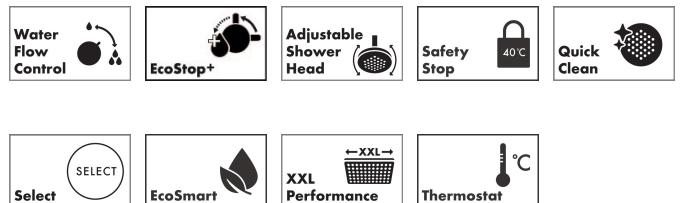

Varumärke	hansgrohe
Art. Namn	Raindance Alive S Puro Showerpipe 300 1jet EcoSmart med termostat
Art. Nr.	24593140
RSK-nr.	8283654
Ytskikt	Borstad brons PVD
Pos	1

Produktbild

Ritning

Koder/standarder

- STA 32467

Funktioner

- består av: huvuddusch, handdusch, duschtermostat, glidfäste, duschslang, duschstång
- huvuddusch Raindance Alive S 300 1jet
- duschhuvudsstorlek huvuddusch: 300 mm
- stråltyp huvuddusch: Rain
- strålskivans yta: grafit
- flödesmängd PowderRain stråle (vid 3 bar): 6,9 l/min
- stråltyp handdusch: RainAir, PowderRain, Massagestråle
- flödesmängd handdusch vid 3 bar: 7,5 l/min
- maximal flödes hastighet för Showerpipe vid 3 bar: 8 l/min
- kulle: huvuddusch med justerbar vinkel
- strålskiva avtagbar för rengöring
- höjinställningsbar handduschhållare
- termostat Ecostat Element
- säkerhetsspärr vid 40 °C
- justerbar varmvattenbegränsning
- reglering av temperatur och vattenflöde
- lämplig för genomströmningsberedare
- monteringsstyp: utanpåliggande montering
- anslutningsstorlek: DN15
- anslutningsgänga: G 1/2"
- stickmått: 150 ± 12 mm
- skyddad mot återströmning
- duschstång diameter: 25 mm
- 2 funktioner

Teknologi

Stråltyper