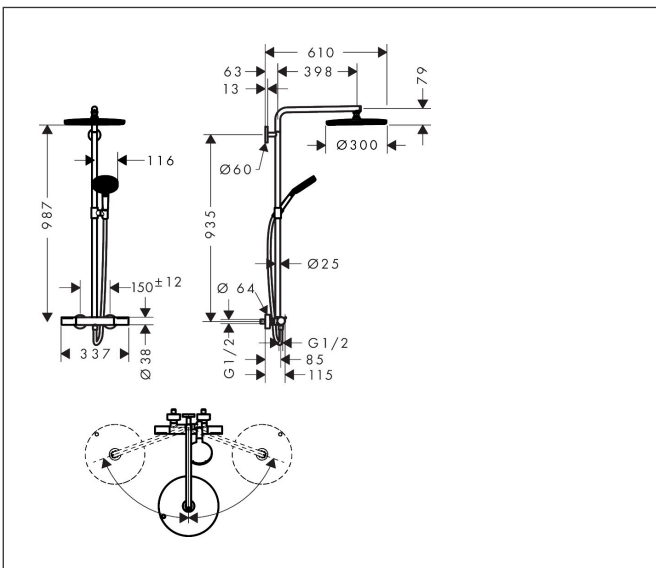

Varumärke	hansgrohe
Art. Namn	Raindance Alive S Puro Showerpipe 300 1jet EcoSmart med termostat
Art. Nr.	24593140
RSK-nr.	8283654
Ytskikt	Borstad brons PVD
Pos	1

Produktbild

Ritning

Koder/standarder

- STA 32467

Funktioner

- består av: huvuddusch, handdusch, duschtermostat, glidfäste, duschslang, duschstång
- huvuddusch Raindance Alive S 300 1jet
- duschhuvudsstorlek huvuddusch: 300 mm
- stråltyp huvuddusch: Rain
- strålskivans yta: grafit
- flödesmängd PowderRain stråle (vid 3 bar): 6,9 l/min
- stråltyp handdusch: RainAir, PowderRain, Massagestråle
- flödesmängd handdusch vid 3 bar: 7,5 l/min
- maximal flödes hastighet för Showerpipe vid 3 bar: 8 l/min
- kulle: huvuddusch med justerbar vinkel
- strålskiva avtagbar för rengöring
- höjinställningsbar handduschhållare
- termostat Ecostat Element
- säkerhetsspärr vid 40 °C
- justerbar varmvattenbegränsning
- reglering av temperatur och vattenflöde
- lämplig för genomströmningsberedare
- monteringsstyp: utanpåliggande montering
- anslutningsstorlek: DN15
- anslutningsgänga: G 1/2"
- stickmått: 150 ± 12 mm
- skyddad mot återströmning
- duschstång diameter: 25 mm
- 2 funktioner

Teknologi

Stråltyper