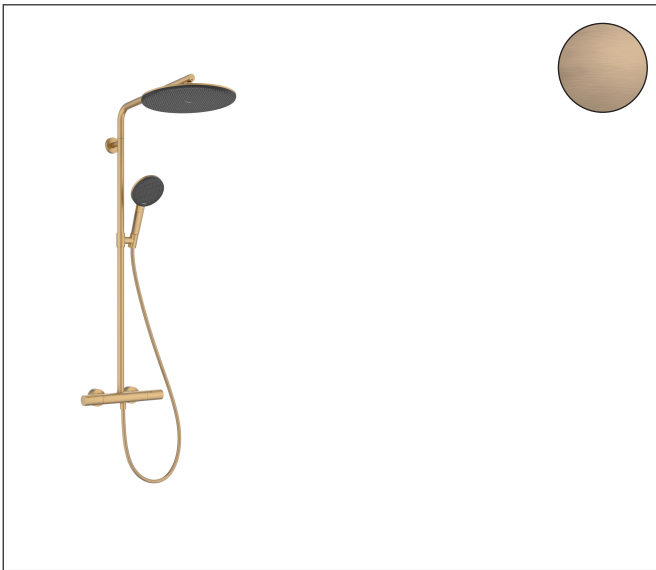

Varumärke	hansgrohe
Art. Namn	<b>Raindance Alive S Puro</b> Showerpipe 300 1jet EcoSmart med termostat
Art. Nr.	24593140
RSK-nr.	8283654
Ytskikt	Borstad brons PVD
Pos	1

## Produktbild