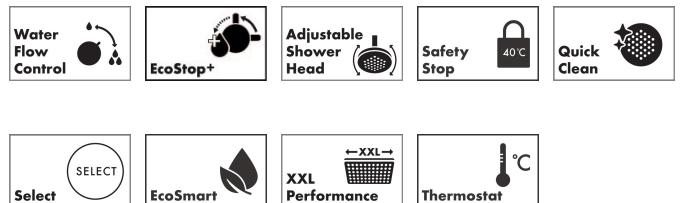

Varumärke	hansgrohe
Art. Namn	Raindance Alive S Puro Showerpipe 300 1jet EcoSmart med termostat
Art. Nr.	24593670
RSK-nr.	8283656
Ytsikt	Matt svart
Pos	1

Produktbild

Ritning

Koder/standarder

- STA 32467

Funktioner

- består av: huvuddusch, handdusch, duschtermostat, glidfäste, duschslang, duschstång
- huvuddusch Raindance Alive S 300 1jet
- duschhuvudsstorlek huvuddusch: 300 mm
- stråltyp huvuddusch: Rain
- strålskivans yta: grafit
- flödesmängd PowderRain stråle (vid 3 bar): 6,9 l/min
- stråltyp handdusch: RainAir, PowderRain, Massagestråle
- flödesmängd handdusch vid 3 bar: 7,5 l/min
- maximal flödes hastighet för Showerpipe vid 3 bar: 8 l/min
- kulle: huvuddusch med justerbar vinkel
- strålskiva avtagbar för rengöring
- höjinställningsbar handduschhållare
- termostat Ecostat Element
- säkerhetsspärr vid 40 °C
- justerbar varmvattenbegränsning
- reglering av temperatur och vattenflöde
- lämplig för genomströmningsberedare
- monteringsstyp: utanpåliggande montering
- anslutningsstorlek: DN15
- anslutningsgänga: G 1/2"
- stickmått: 150 ± 12 mm
- skyddad mot återströmning
- duschstång diameter: 25 mm
- 2 funktioner

Teknologi

Stråltyper

Cerifikat

Varumärke hansgrohe
 Art. Namn **Raindance Alive S Puro** Showerpipe 300 1jet EcoSmart med termostat
 Art. Nr. 24593670
 RSK-nr. 8283656
 Ytskikt Matt svart
 Pos 1

Flödesdiagram