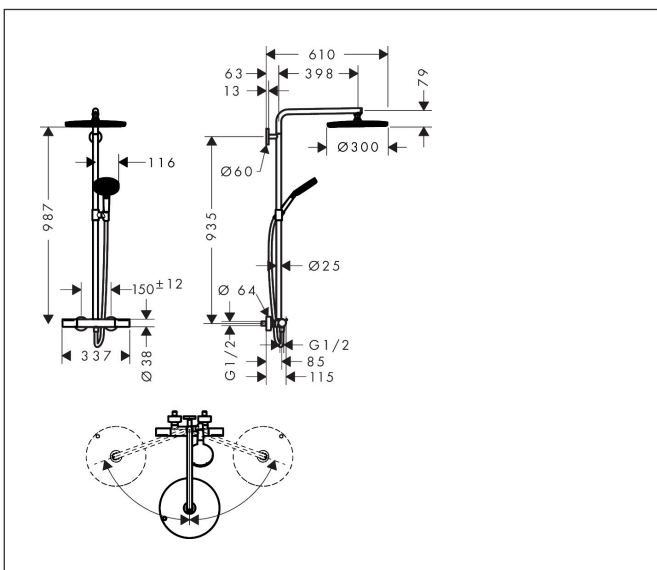

Varumärke	hansgrohe
Art. Namn	Raindance Alive S Puro Showerpipe 300 1jet EcoSmart med termostat
Art. Nr.	24593670
RSK-nr.	8283656
Ytsikt	Matt svart
Pos	1

Produktbild

Ritning

Koder/standarder

- STA 32467

Funktioner

- består av: huvuddusch, handdusch, duschtermostat, glidfäste, duschslang, duschstång
- huvuddusch Raindance Alive S 300 1jet
- duschhuvudsstorlek huvuddusch: 300 mm
- stråltyp huvuddusch: Rain
- strålskivans yta: grafit
- flödesmängd PowderRain stråle (vid 3 bar): 6,9 l/min
- stråltyp handdusch: RainAir, PowderRain, Massagestråle
- flödesmängd handdusch vid 3 bar: 7,5 l/min
- maximal flödes hastighet för Showerpipe vid 3 bar: 8 l/min
- kulle: huvuddusch med justerbar vinkel
- strålskiva avtagbar för rengöring
- höjinställningsbar handduschhållare
- termostat Ecostat Element
- säkerhetsspärr vid 40 °C
- justerbar varmvattenbegränsning
- reglering av temperatur och vattenflöde
- lämplig för genomströmningsberedare
- monteringsstyp: utanpåliggande montering
- anslutningsstorlek: DN15
- anslutningsgänga: G 1/2"
- stickmått: 150 ± 12 mm
- skyddad mot återströmning
- duschstång diameter: 25 mm
- 2 funktioner

Teknologi

Stråltyper

Cerifikat

Varumärke hansgrohe
 Art. Namn **Raindance Alive S Puro** Showerpipe 300 1jet EcoSmart med termostat
 Art. Nr. 24593670
 RSK-nr. 8283656
 Ytskikt Matt svart
 Pos 1

Flödesdiagram