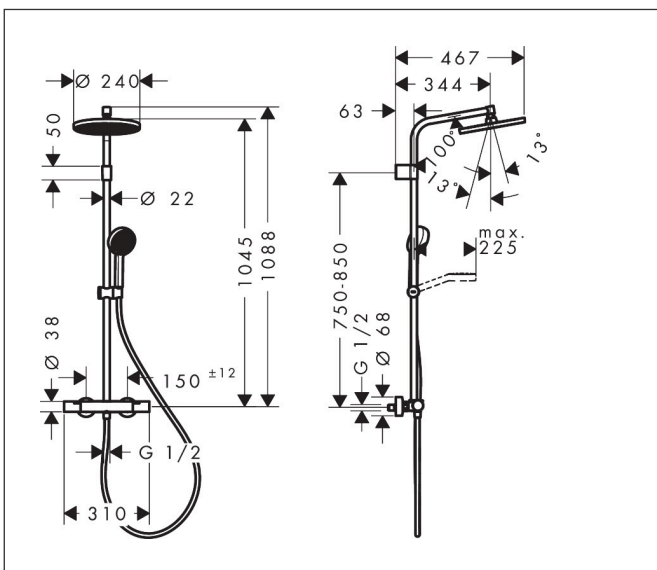

Varumärke	hansgrohe
Art. Namn	Activera S Showerpipe 240 1jet EcoSmart+ med Ecostat Fine Varia
Art. Nr.	28083000
RSK-nr.	8283667
Ytskikt	Krom
Pos	1

Produktbild

Ritning

Koder/standarder

- STA 32467

Funktioner

- består av: huvuddusch, handdusch, duschtermostat, duschstång, glidfäste, duschslang
- huvuddusch Activera S 240 1jet
- duschhuvudsstorlek huvuddusch: 240 mm
- stråltyp huvuddusch: Rain
- strålskivans yta: grafit
- avtagbart duschhuvud
- stråltyp handdusch: Rain, ImpactRain
- maximal flödehastighet för Showerpipe vid 3 bar: 6 l/min
- min. driftstryck: 1 bar
- max. driftstryck: 10 bar
- kulle: huvuddusch med justerbar vinkel
- höjjusterbart glidfäste med låsbart tryckknappsglidfäste
- duscharmslängd huvuddusch: 344 mm
- termostat Ecostat Fine
- säkerhetsspärr vid 40 °C
- justerbar varmvattenbegränsning
- reglering av temperatur och vattenflöde
- funktioner kan inte användas samtidigt
- lämplig för genomströmningsberedare
- monteringsstyp: utanpåliggande montering
- anslutningsstorlek: DN15
- anslutningsgänga: G 1/2"
- stickmått: 150 ± 12 mm
- variabelt väggfäste